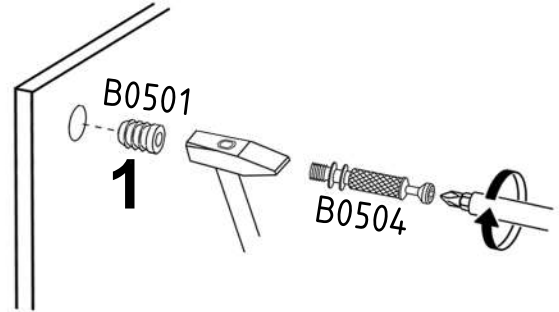

B0502

x8

B0504

x8

B0501

x8

1

2

3