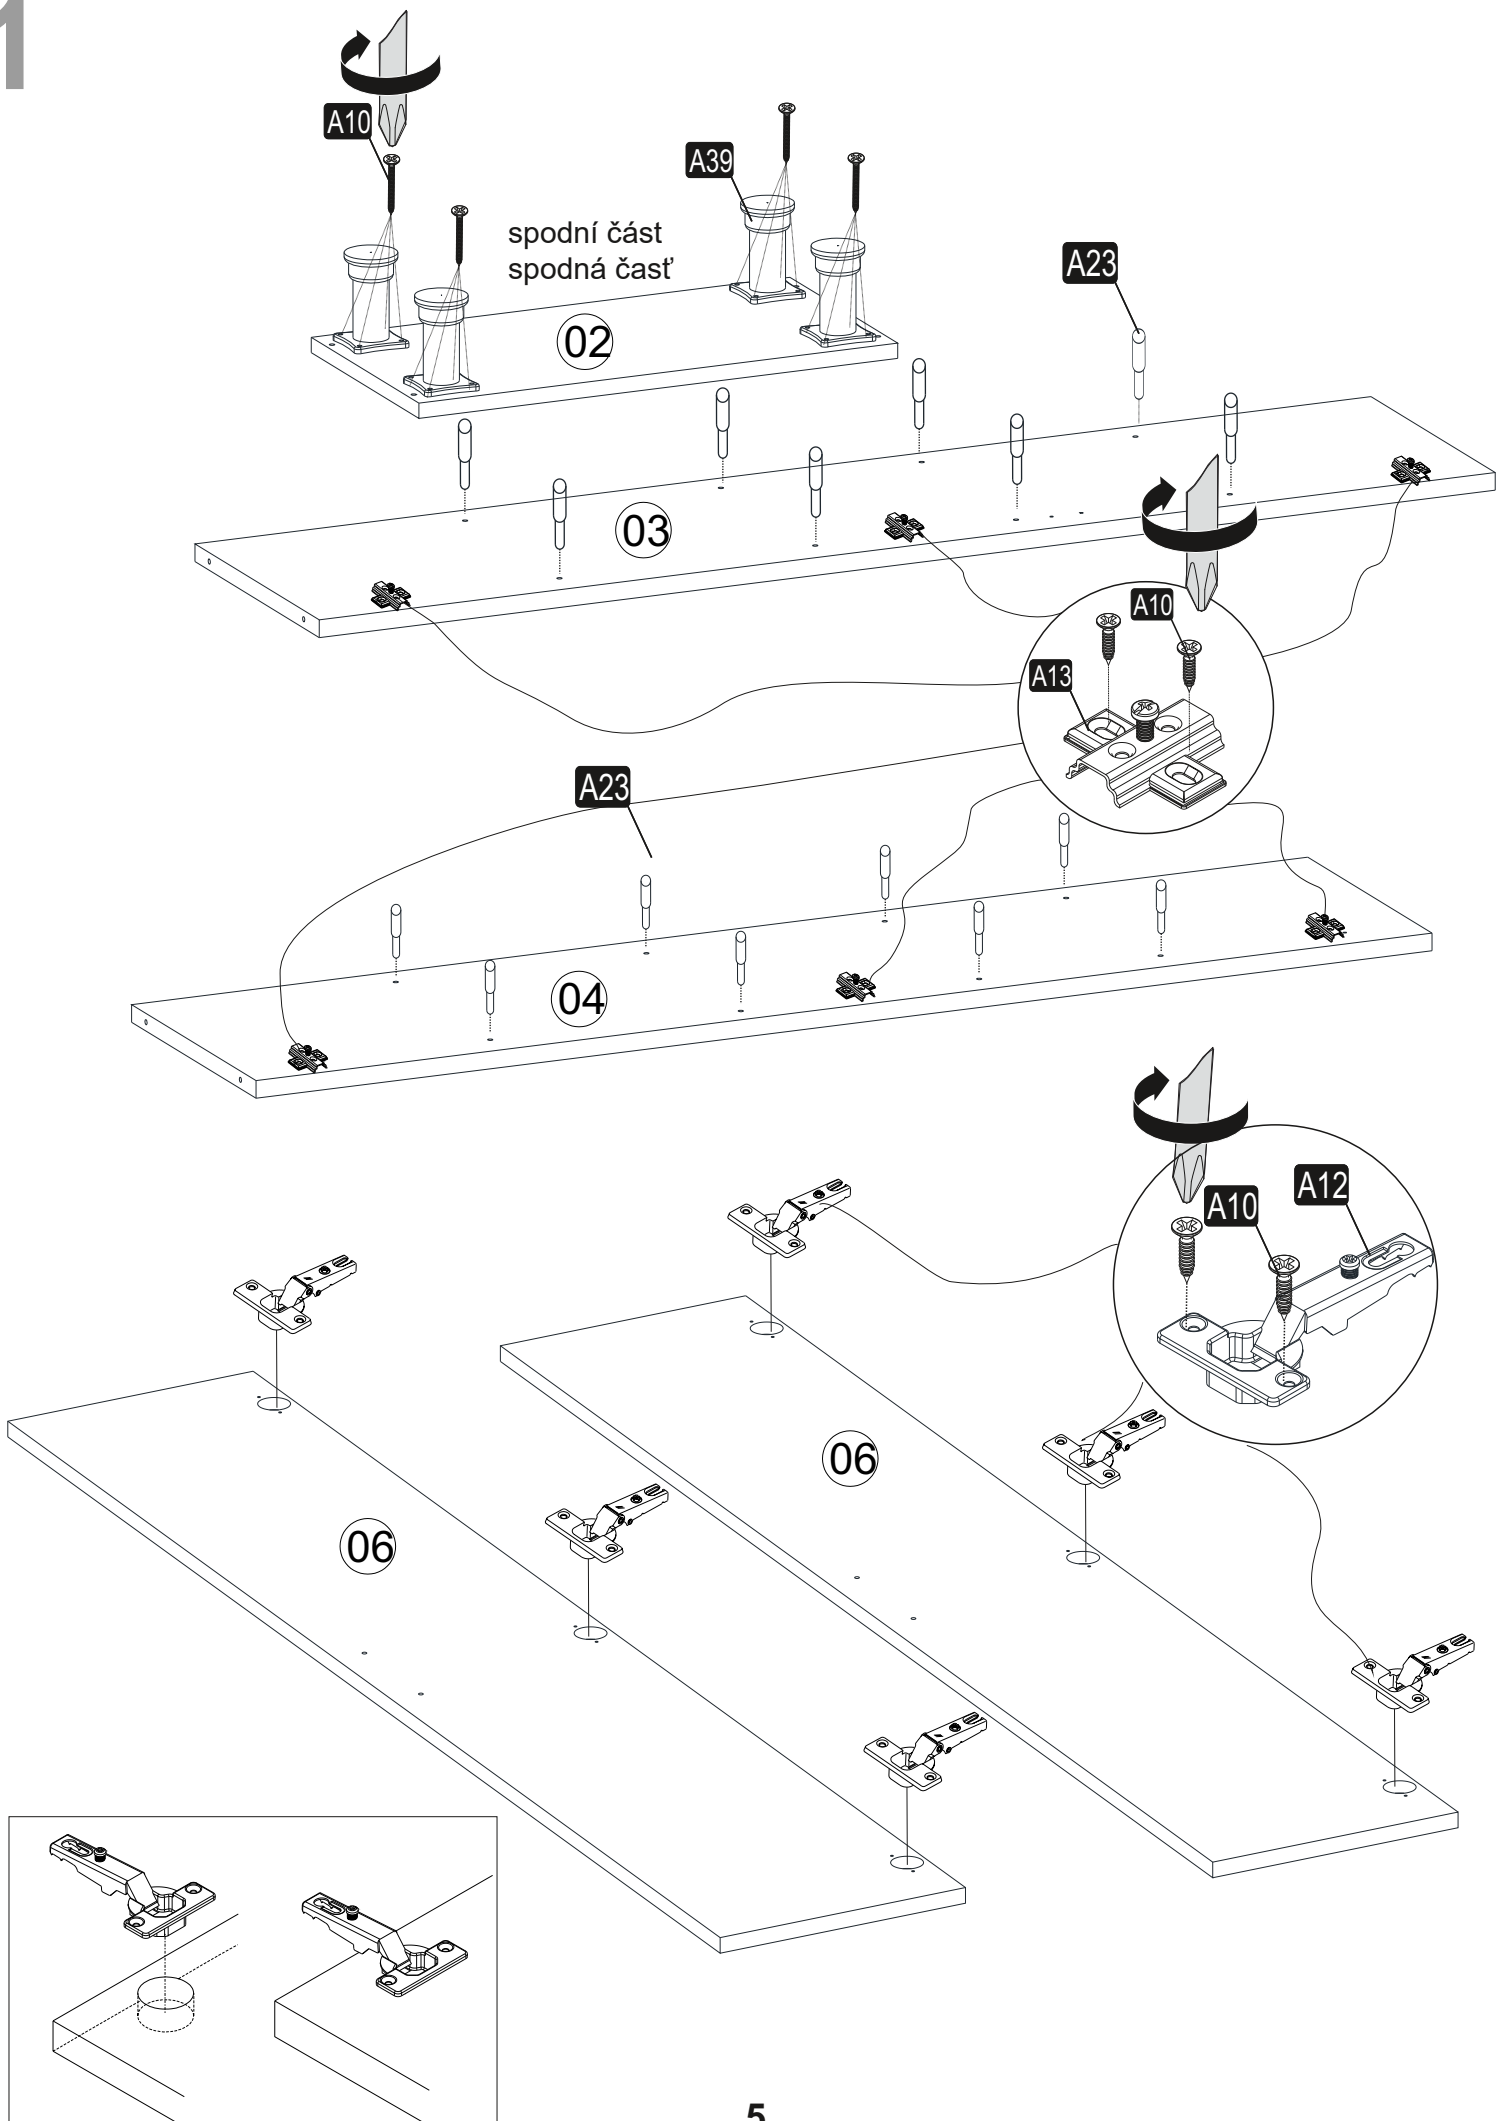

Vážený zákazník,

Vami zakúpený produkt prešiel pred dodaním dôkladnou kontrolou kvality. Napriek tomu môže počas prepravy dôjsť k poškodeniu. V takom prípade nemusíte vracat kompletný výrobok, môžeme Vám zaslať akýkoľvek náhradný diel. Poznačte si číslo dielu použité v montážnom návode, aby bolo možné dodať správny diel. Než začnete s montážou, skontrolujte všetky diely z hľadiska poškodenia a kompletnosti. Na dôkladnú prácu môžete diely otrieť suchou handričkou. Ak ste zakúpili viac ako jeden produkt, uistite sa, že zostavujete produkty jeden po druhom, aby nedošlo k zámene. Jednotlivé diely vždy prepravujte minimálne v 2 osobách, a to len nadvihnutím, nie posúvaním, predídete tak poškodeniu. Na dlhšiu prepravu odporúčame prepravu v kartónovej krabici. Na čistenie výrobku postačí vlhká bavlnená handrička a bežné čistiace prostriedky pre domácnosť. Chráňte svoj výrobok pred zvýšeným teplom, zvýšeným chladom a vlhkosťou. Používajte výrobok iba na určený účel.

Minifix fixační šroub/fixační skrutka

Minifix rozvírací táhlo/roztváracie tiahlo

Spojovací kolík

Potřebné náčiní (není součástí)
Potrebne náčinie (nie je súčasťou)

SEZNAM PŘÍSLUŠENSTVÍ/ZOZNAM PRÍSLUŠENSTVA

A09 10x	A16 A 8x	A23 16x	A28 60x	A25 1x
A39 4x	A24 2x	A10 44x	A12 6x	A13 6x
A14 4x	A41 2x	A08 2x		

Abyste získali požadovaný tvar podle montážního návodu, je důležité před utážením šroubů ručně vyrovnat police

Aby ste získali požadovaný tvar podľa montážneho návodu, je dôležité pred utiahnutím skrutiek ručne vyrovnat' police

NÁHLED/ NÁHL'AD

1

2

3

4

5

7