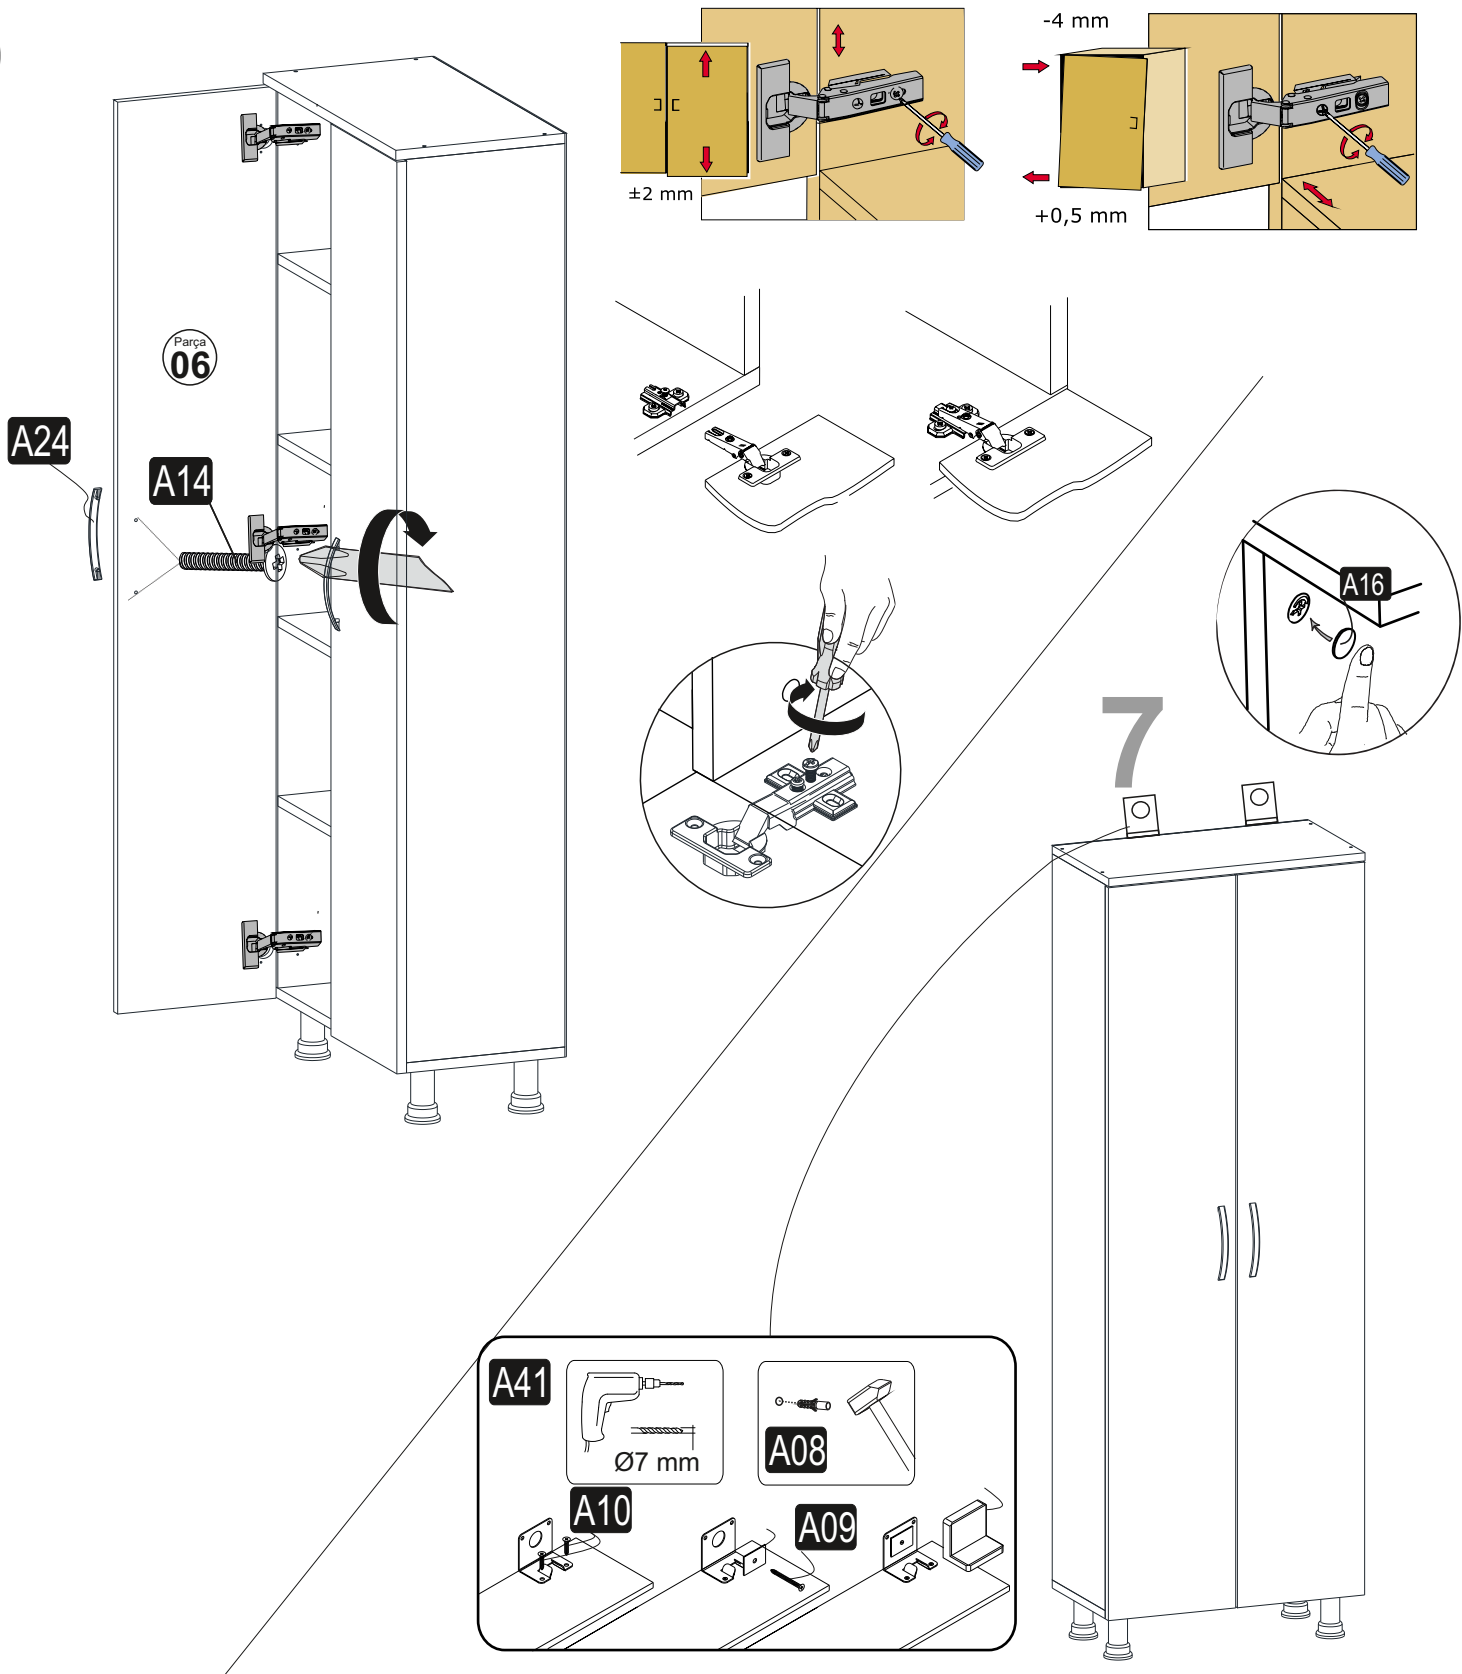

6

Dovozce/Dovozca: SCONTO Nábytek, s.r.o., Jeremiášova 947/16, Praha 5/
SCONTO Nábytek s.r.o., Nová 10/8144, Trnava