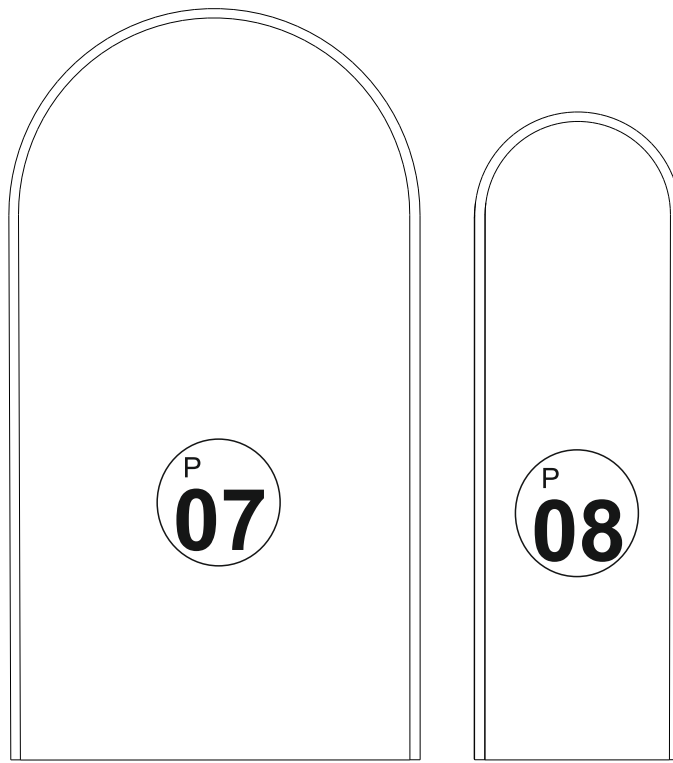

# Zrcadlová skříňka CLASSE

## Zrkadlová skrinka CLASSE

MONTÁŽNÍ/MONTÁŽNY NÁVOD

<b>A53</b>	<b>A54</b>	<b>A10</b>	<b>A13</b>	<b>A12</b>	<b>A08</b>	<b>A09</b>	<b>A07</b>
							
<b>11x</b>	<b>1x</b>	<b>16x</b>	<b>4x</b>	<b>4x</b>	<b>2x</b>	<b>2x</b>	<b>2x</b>