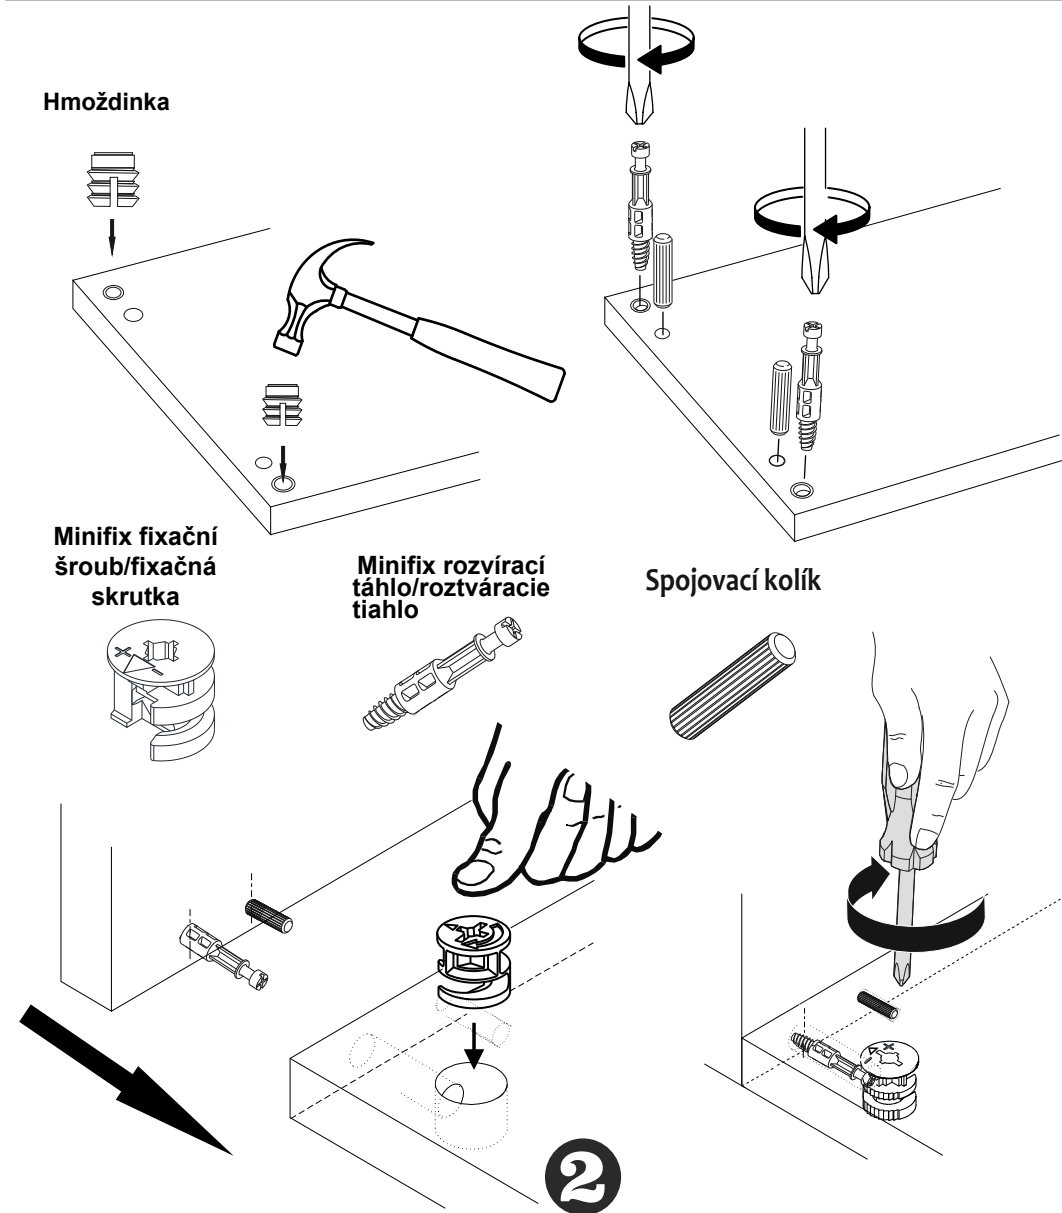

## SEZNAM PŘÍSLUŠENSTVÍ / ZOZNAM PRÍSLUŠENSTVA

X 24

X 24

X 24

X 24

X 4

x 4

x 8

x 8

3.5x18 x 32 ks

x 10

x 1

x x4

\*upevněte příslušenství, jak je znázorněno, při instalaci produktu dodržujte instalační postup

\*pripevnite príslušenstvo, ako je znázornené, pri inštalácii produktu dodržujte inštaláčny postup

**1**

# UPOZORNĚNÍ !! / UPOZORNENIE !!

Hlavním spojovacím materiálem pro tyto produkty je spojovací kování Minifix. Před zahájením montáže zkontrolujte níže uvedené výkresy.

Hlavným spojovacím materiálom pre tieto produkty je spojovacie kovanie Minifix. Pred zahájením montáže skontrolujte nižšie uvedené výkresy.