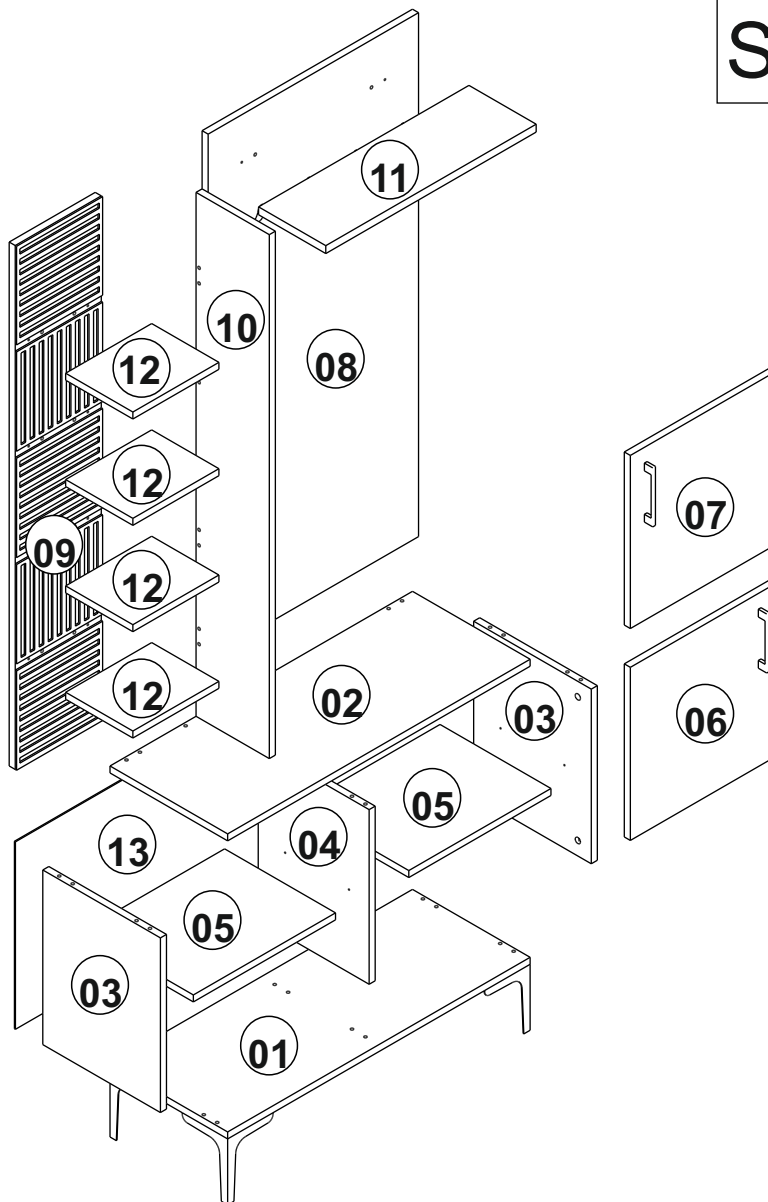

Náčiní potřebné k montáži (není součástí balení)

Náradie potrebné na montáž
(nie je súčasťou balenia)

Č.	ROZM.	tl./hr.	KS	
1	900	350	18	1
2	900	350	18	1
3	450	350	18	2
4	450	330	18	1
5	422	330	18	2
6	446	429	18	1
7	446	429	18	1
8	1350	625	18	1
9	1350	255	18	1
10	1350	218	18	1
11	624	195	18	1
12	254	195	18	4
13	záda/chrbát			1

SEZNAM PŘÍSLUŠENSTVÍ/ZOZNAM PRÍSLUŠENSTVA

										
A01 25x	A02 17x	A03 35x	A41 4x	A28 14x	A46 4x	A09 10x	A10 40x	A40 8x	A24 4x	A14 2x
										
A13 4x	A11 4x	A04 25x								

Vážený zákazníku,

Vámi zakoupený produkt prošel před dodáním důkladnou kontrolou kvality. Přesto může během přepravy dojít k poškození. V takovém případě nemusíte vracet kompletní výrobek, můžeme Vám zaslat jakýkoliv náhradní díl. Poznamenejte si číslo dílu použité v montážním návodu, aby bylo možné dodat správný díl. Než začnete s montáží, zkontrolujte všechny díly z hlediska poškození a kompletnosti. Pro důkladnou práci můžete díly otřít suchým hadříkem. Pokud jste zakoupili více než jeden produkt, ujistěte se, že sestavujete produkty jeden po druhém, aby nedošlo k záměně. Jednotlivé díly vždy přepravujte minimálně ve 2 osobách, a to jen nadzvednutím, ne posunováním, předejte tak poškození. Pro delší přepravu doporučujeme přepravu v kartonové krabici. K čištění výrobku stačí vlhký bavlněný hadřík a běžné čisticí prostředky pro domácnost. Chraňte svůj výrobek před zvýšeným teplem, zvýšeným chladem a vlhkostí. Používejte výrobek pouze k určenému účelu.

1. krok

2. krok

3. krok

4. krok

5. krok

6. krok

7. krok

8. krok