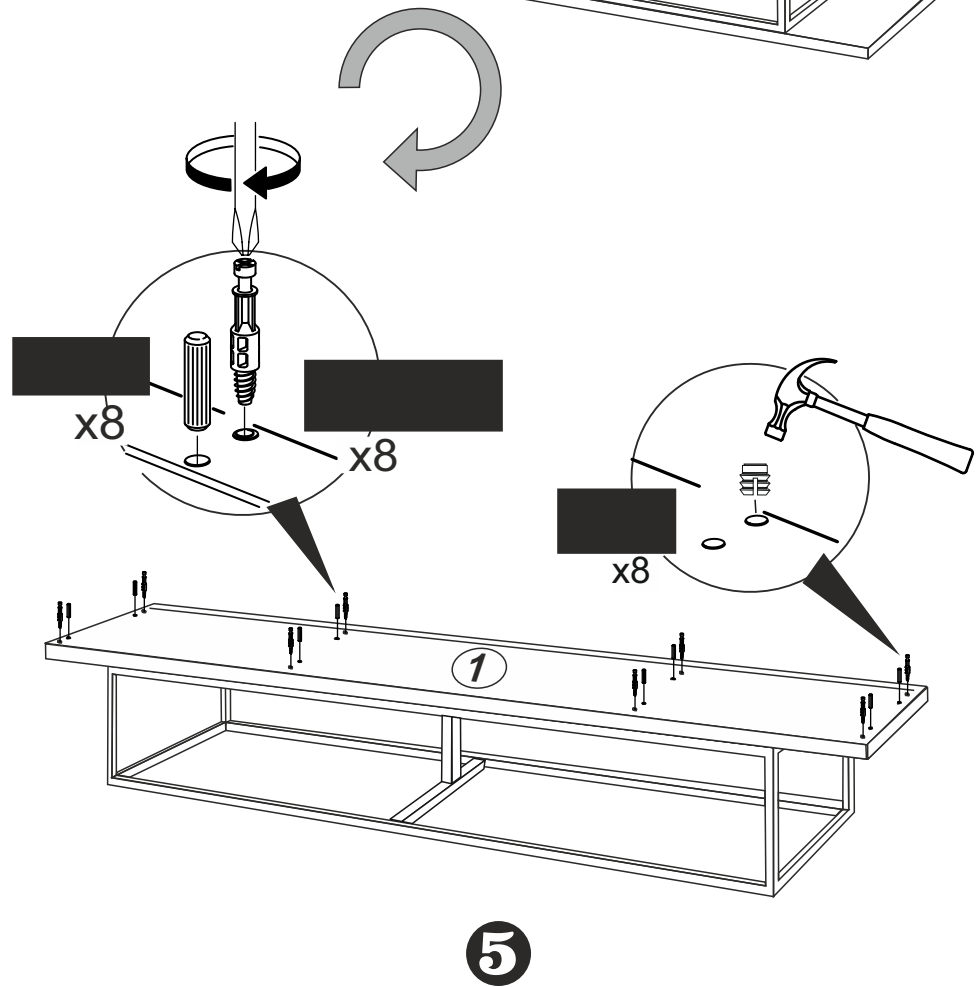

SEZNAM PŘÍSLUŠENSTVÍ / ZOZNAM PRÍSLUŠENSTVA

			
X 20	X 20	X 32	X 12
			
35 CM x 2	x 4	x 4	x 4
			
3.5x18 x 30	x 6	3 x 1	x 10

*upevněte příslušenství, jak je znázorněno, při instalaci produktu dodržujte instalační postup

*pripevnite príslušenstvo, ako je znázornené, pri inštalácii produktu dodržujte inštaláčny postup

UPOZORNĚNÍ !! / UPOZORNENIE !!

Hlavním spojovacím materiálem pro tyto produkty je spojovací kování Minifix. Před zahájením montáže zkontrolujte níže uvedené výkresy.

Hlavným spojovacím materiálom pre tieto produkty je spojovacie kovanie Minifix. Pred zahájením montáže skontrolujte nižšie uvedené výkresy.

11

4

9

6

7

Dovozce/Dovozca: SCONTO
 Nábytek, s.r.o., Jeremiášova
 947/16, Praha 5/SCONTO
 Nábytok s.r.o., Nová 10/8144,
 Trnava