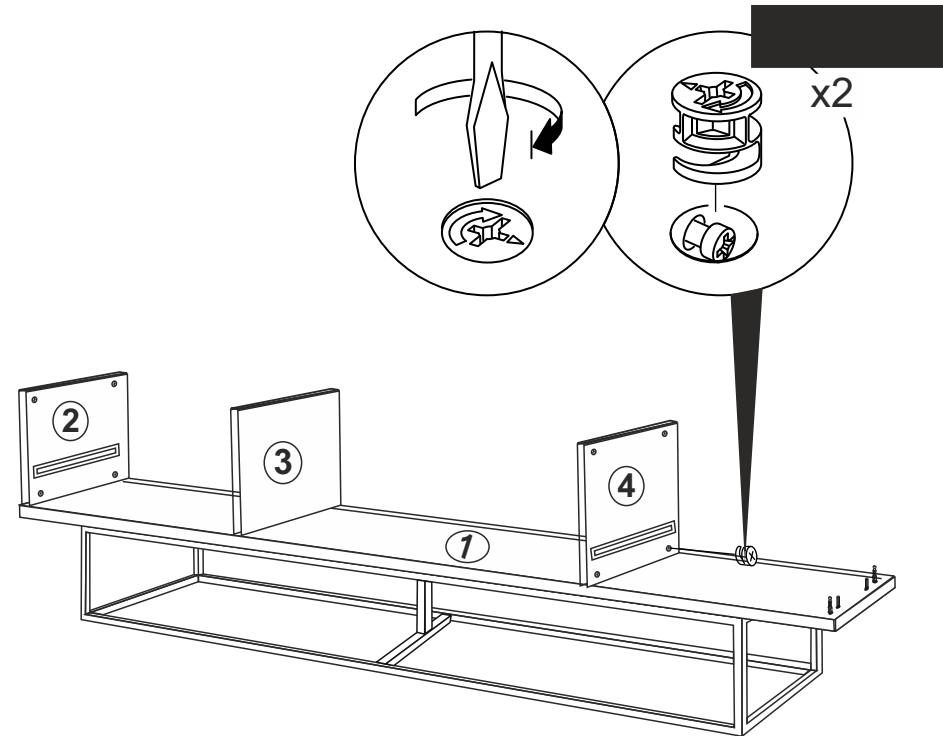

SEZNAM PŘÍSLUŠENSTVÍ / ZOZNAM PRÍSLUŠENSTVA

			
X 20	X 20	X 32	X 12
			
35 CM x 2	x 4	x 4	x 4
			
3.5x18 x 30	x 6	3 x 1	x 10

*upevněte příslušenství, jak je znázorněno, při instalaci produktu dodržujte instalační postup

*pripevnite príslušenstvo, ako je znázornené, pri inštalácii produktu dodržujte inštaláčny postup

UPOZORNĚNÍ !! / UPOZORNENIE !!

Hlavním spojovacím materiálem pro tyto produkty je spojovací kování Minifix. Před zahájením montáže zkontrolujte níže uvedené výkresy.

Hlavným spojovacím materiálom pre tieto produkty je spojovacie kovanie Minifix. Pred zahájením montáže skontrolujte nižšie uvedené výkresy.

11

4

9

6

7

Dovozce/Dovozca: SCONTO
 Nábytek, s.r.o., Jeremiášova
 947/16, Praha 5/SCONTO
 Nábytok s.r.o., Nová 10/8144,
 Trnava