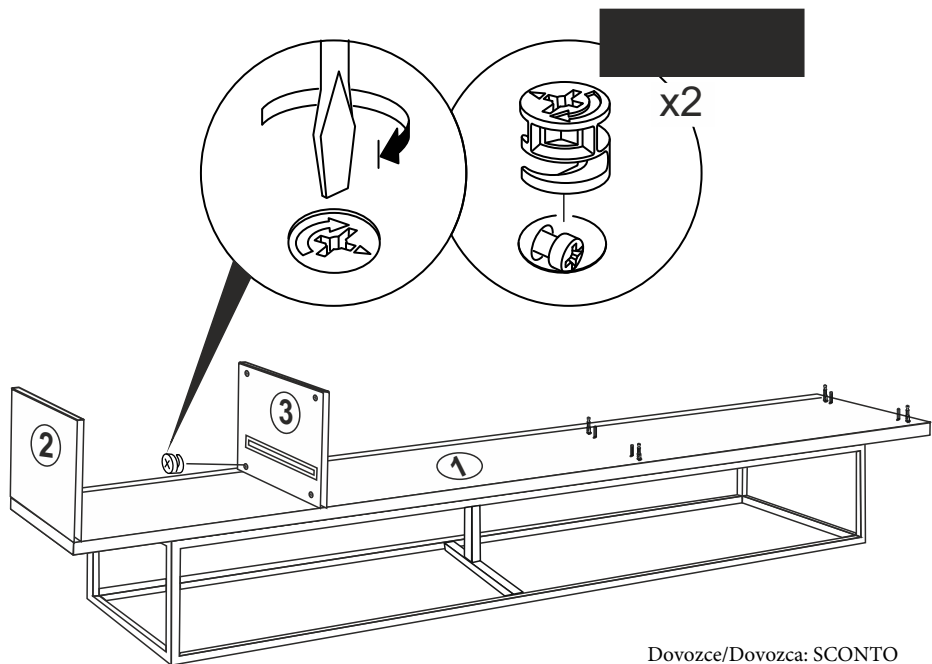

SEZNAM PŘÍSLUŠENSTVÍ / ZOZNAM PRÍSLUŠENSTVA

			
X 20	X 20	X 32	X 12
			
35 CM x 2	x 4	x 4	x 4
			
3.5x18 x 30	x 6	3 x 1	x 10

*upevněte příslušenství, jak je znázorněno, při instalaci produktu dodržujte instalační postup

*pripevnite príslušenstvo, ako je znázornené, pri inštalácii produktu dodržujte inštaláčny postup

UPOZORNĚNÍ !! / UPOZORNENIE !!

Hlavním spojovacím materiálem pro tyto produkty je spojovací kování Minifix. Před zahájením montáže zkontrolujte níže uvedené výkresy.

Hlavným spojovacím materiálom pre tieto produkty je spojovacie kovanie Minifix. Pred zahájením montáže skontrolujte nižšie uvedené výkresy.

11

4

9

6

7

Dovozce/Dovozca: SCONTO
 Nábytek, s.r.o., Jeremiášova
 947/16, Praha 5/SCONTO
 Nábytok s.r.o., Nová 10/8144,
 Trnava