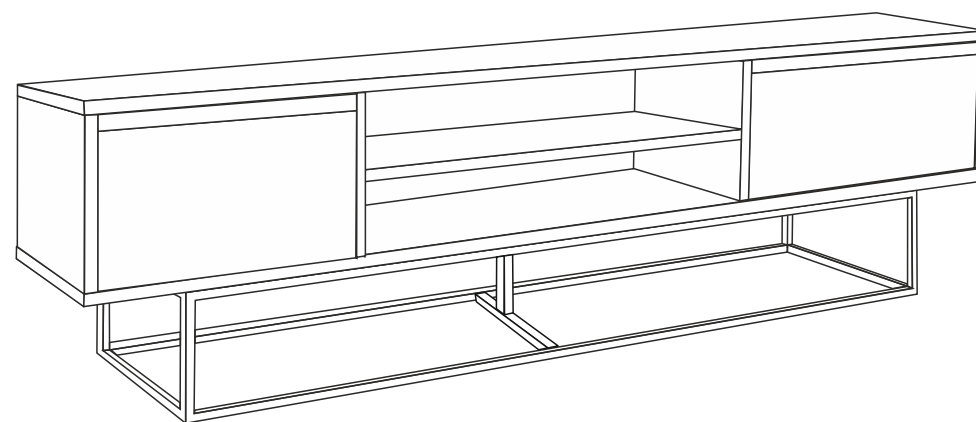

TV komoda RODEZ

MONTÁŽNÍ/MONTÁŽNY NÁVOD

Montáž by měla být prováděna dvěma osobami.
Montáž by mala byť vykonávaná dvoma osobami.

Náčiní potřebné k montáži (není součástí balení)
Náčinie potrebné na montáž (nie je súčasťou balenia)

SEZNAM PŘÍSLUŠENSTVÍ / ZOZNAM PRÍSLUŠENSTVA

			
X 20	X 20	X 32	X 12
			
35 CM x 2	x 4	x 4	x 4
			
3.5x18 x 30	x 6	3 x 1	x 10

*upevněte příslušenství, jak je znázorněno, při instalaci produktu dodržujte instalační postup