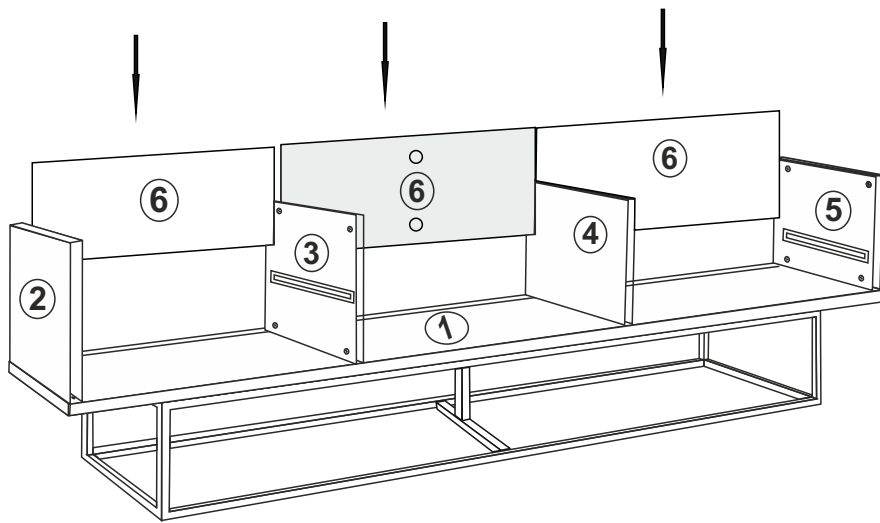

Hlavným spojovacím materiálom pre tieto produkty je spojovacie kovanie Minifix. Pred zahájením montáže skontrolujte nižšie uvedené výkresy.

11

4

9

6

7

Dovozce/Dovozca: SCONTO
 Nábytek, s.r.o., Jeremiášova
 947/16, Praha 5/SCONTO
 Nábytok s.r.o., Nová 10/8144,
 Trnava