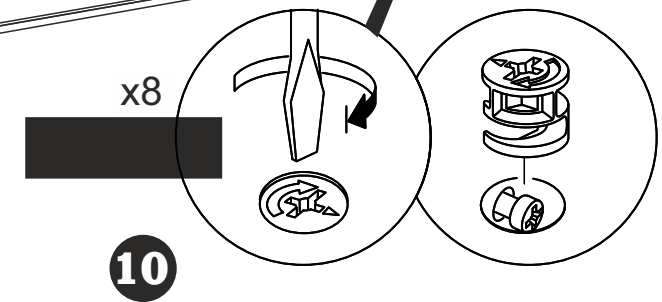

SEZNAM PŘÍSLUŠENSTVÍ / ZOZNAM PRÍSLUŠENSTVA

			
X 20	X 20	X 32	X 12
			
35 CM x 2	x 4	x 4	x 4
			
3.5x18 x 30	x 6	3 x 1	x 10

*upevněte příslušenství, jak je znázorněno, při instalaci produktu dodržujte instalační postup

*pripevnite príslušenstvo, ako je znázornené, pri inštalácii produktu dodržujte inštaláčny postup

UPOZORNĚNÍ !! / UPOZORNENIE !!

Hlavním spojovacím materiálem pro tyto produkty je spojovací kování Minifix. Před zahájením montáže zkontrolujte níže uvedené výkresy.

Hlavným spojovacím materiálom pre tieto produkty je spojovacie kovanie Minifix. Pred zahájením montáže skontrolujte nižšie uvedené výkresy.

11

4

9

6

7

Dovozce/Dovozca: SCONTO
 Nábytek, s.r.o., Jeremiášova
 947/16, Praha 5/SCONTO
 Nábytok s.r.o., Nová 10/8144,
 Trnava