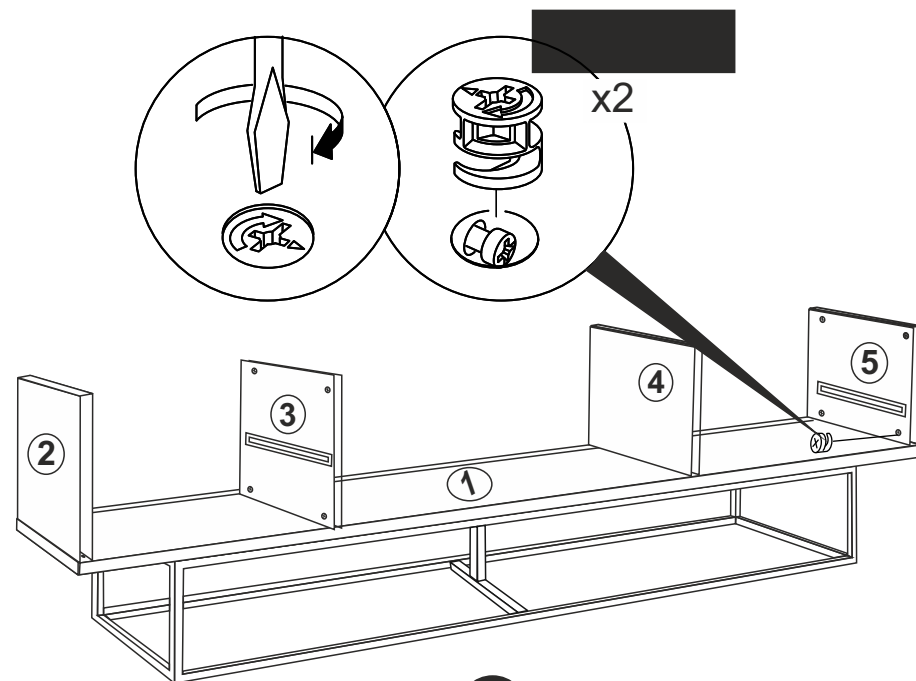

SEZNAM PŘÍSLUŠENSTVÍ / ZOZNAM PRÍSLUŠENSTVA

			
X 20	X 20	X 32	X 12
			
35 CM x 2	x 4	x 4	x 4
			
3.5x18 x 30	x 6	3 x 1	x 10

*upevněte příslušenství, jak je znázorněno, při instalaci produktu dodržujte instalační postup

*pripevnite príslušenstvo, ako je znázornené, pri inštalácii produktu dodržujte inštaláčny postup

UPOZORNĚNÍ !! / UPOZORNENIE !!

Hlavním spojovacím materiálem pro tyto produkty je spojovací kování Minifix. Před zahájením montáže zkontrolujte níže uvedené výkresy.

Hlavným spojovacím materiálom pre tieto produkty je spojovacie kovanie Minifix. Pred zahájením montáže skontrolujte nižšie uvedené výkresy.

11

4

9

6

7

Dovozce/Dovozca: SCONTO
 Nábytek, s.r.o., Jeremiášova
 947/16, Praha 5/SCONTO
 Nábytok s.r.o., Nová 10/8144,
 Trnava