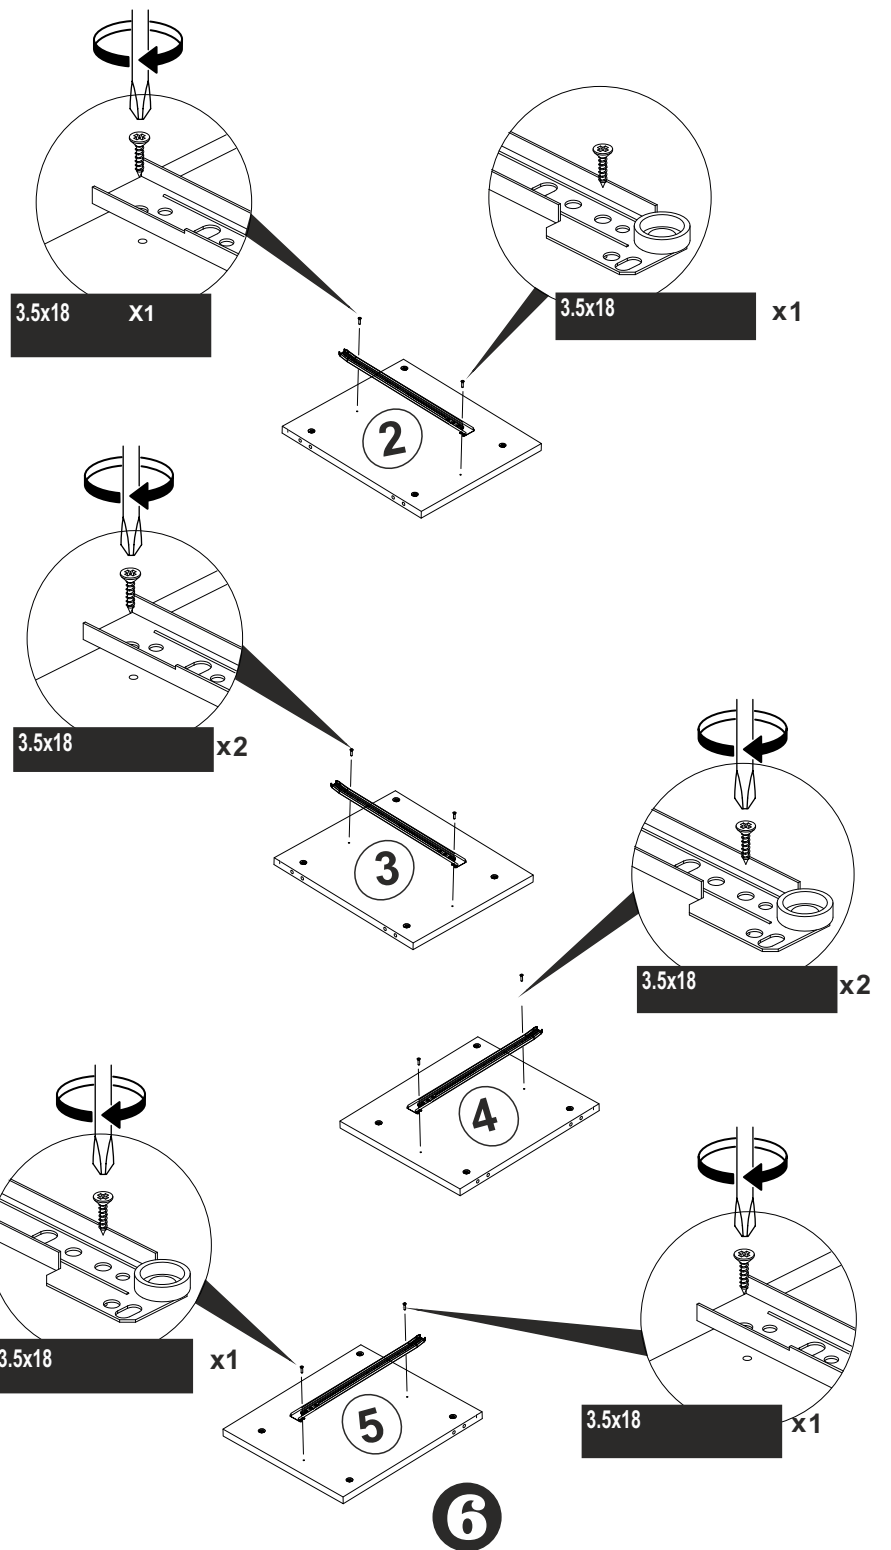

SEZNAM PŘÍSLUŠENSTVÍ / ZOZNAM PRÍSLUŠENSTVA

			
X 20	X 20	X 32	X 12
			
35 CM x 2	x 4	x 4	x 4
			
3.5x18 x 30	x 6	3 x 1	x 10

*upevněte příslušenství, jak je znázorněno, při instalaci produktu dodržujte instalační postup

*pripevnite príslušenstvo, ako je znázornené, pri inštalácii produktu dodržujte inštaláčny postup

UPOZORNĚNÍ !! / UPOZORNENIE !!

Hlavním spojovacím materiálem pro tyto produkty je spojovací kování Minifix. Před zahájením montáže zkontrolujte níže uvedené výkresy.

Hlavným spojovacím materiálom pre tieto produkty je spojovacie kovanie Minifix. Pred zahájením montáže skontrolujte nižšie uvedené výkresy.

11

4

9

6

7

Dovozce/Dovozca: SCONTO
 Nábytek, s.r.o., Jeremiášova
 947/16, Praha 5/SCONTO
 Nábytok s.r.o., Nová 10/8144,
 Trnava