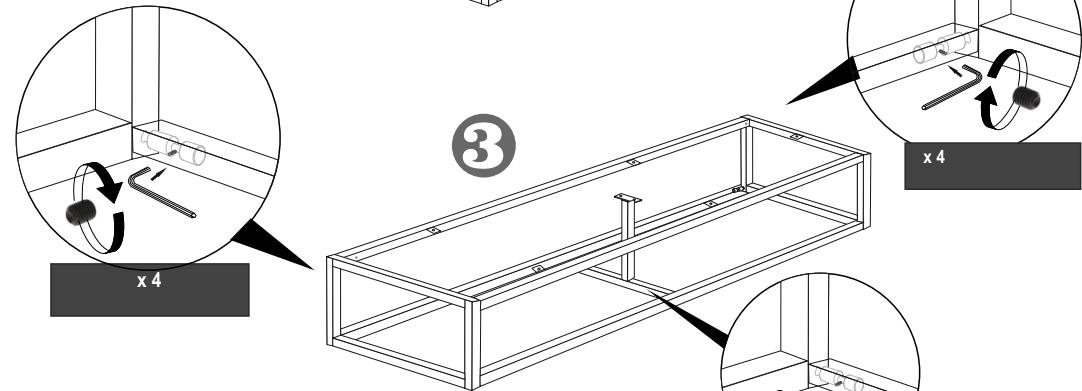

SEZNAM PŘÍSLUŠENSTVÍ / ZOZNAM PRÍSLUŠENSTVA

			
X 20	X 20	X 32	X 12
			
35 CM x 2	x 4	x 4	x 4
			
3.5x18 x 30	x 6	3 x 1	x 10

*upevněte příslušenství, jak je znázorněno, při instalaci produktu dodržujte instalační postup

*pripevnite príslušenstvo, ako je znázornené, pri inštalácii produktu dodržujte inštaláčny postup

UPOZORNĚNÍ !! / UPOZORNENIE !!

Hlavním spojovacím materiálem pro tyto produkty je spojovací kování Minifix. Před zahájením montáže zkontrolujte níže uvedené výkresy.

Hlavným spojovacím materiálom pre tieto produkty je spojovacie kovanie Minifix. Pred zahájením montáže skontrolujte nižšie uvedené výkresy.

11

4

9

6

7

Dovozce/Dovozca: SCONTO
 Nábytek, s.r.o., Jeremiášova
 947/16, Praha 5/SCONTO
 Nábytok s.r.o., Nová 10/8144,
 Trnava