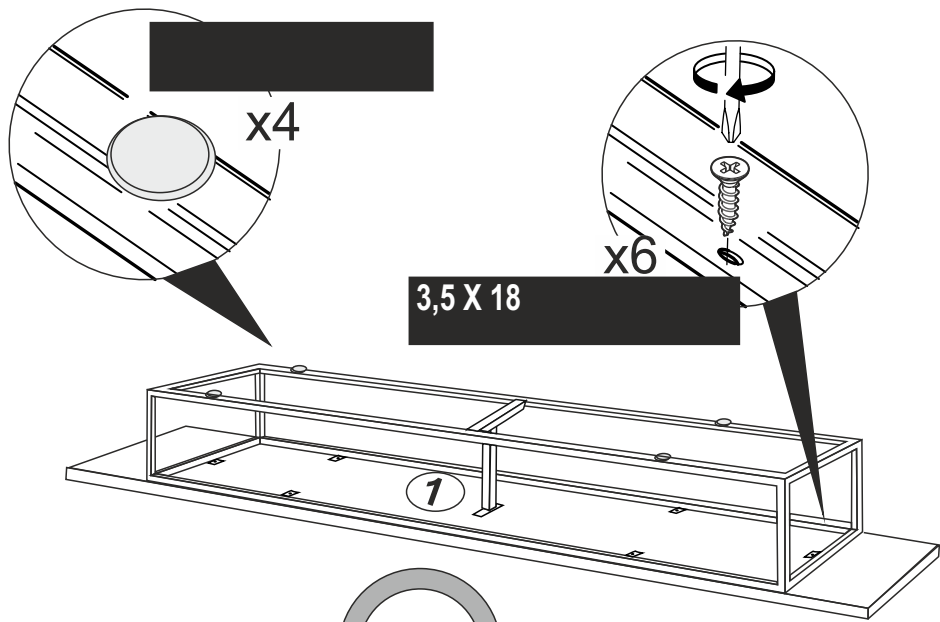

SEZNAM PŘÍSLUŠENSTVÍ / ZOZNAM PRÍSLUŠENSTVA

			
X 20	X 20	X 32	X 12
			
35 CM x 2	x 4	x 4	x 4
			
3.5x18 x 30	x 6	3 x 1	x 10

*upevněte příslušenství, jak je znázorněno, při instalaci produktu dodržujte instalační postup

Hlavným spojovacím materiálom pre tieto produkty je spojovacie kovanie Minifix. Pred zahájením montáže skontrolujte nižšie uvedené výkresy.

11

4

9

6

7

Dovozce/Dovozca: SCONTO
 Nábytek, s.r.o., Jeremiášova
 947/16, Praha 5/SCONTO
 Nábytok s.r.o., Nová 10/8144,
 Trnava