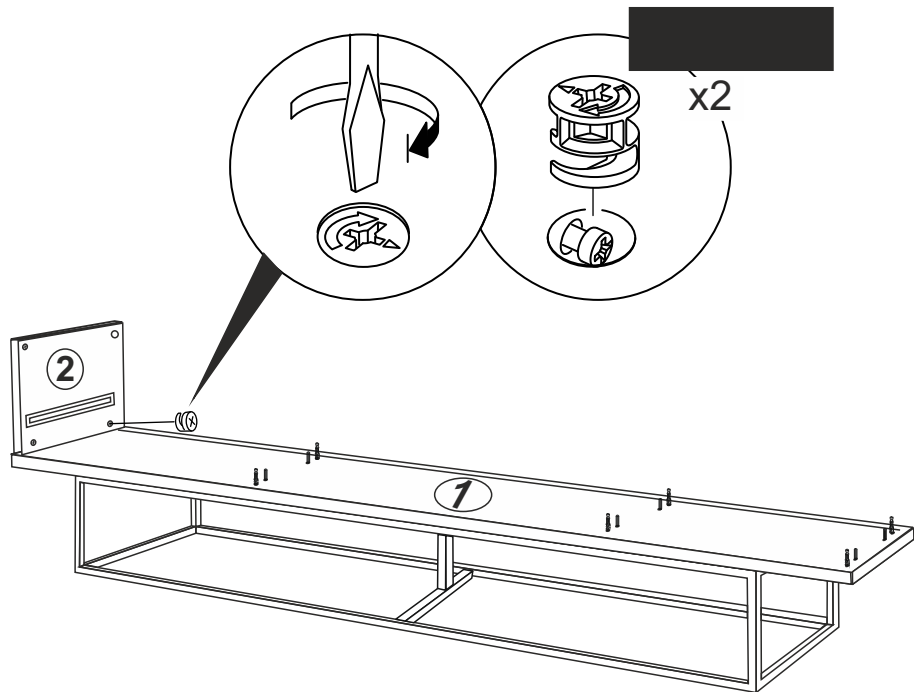

SEZNAM PŘÍSLUŠENSTVÍ / ZOZNAM PRÍSLUŠENSTVA

			
X 20	X 20	X 32	X 12
			
35 CM x 2	x 4	x 4	x 4
			
3.5x18 x 30	x 6	3 x 1	x 10

*upevněte příslušenství, jak je znázorněno, při instalaci produktu dodržujte instalační postup

*pripevnite príslušenstvo, ako je znázornené, pri inštalácii produktu dodržujte inštaláčny postup

UPOZORNĚNÍ !! / UPOZORNENIE !!

Hlavním spojovacím materiálem pro tyto produkty je spojovací kování Minifix. Před zahájením montáže zkontrolujte níže uvedené výkresy.

Hlavným spojovacím materiálom pre tieto produkty je spojovacie kovanie Minifix. Pred zahájením montáže skontrolujte nižšie uvedené výkresy.

11

4

9

6

7

Dovozce/Dovozca: SCONTO
 Nábytek, s.r.o., Jeremiášova
 947/16, Praha 5/SCONTO
 Nábytok s.r.o., Nová 10/8144,
 Trnava