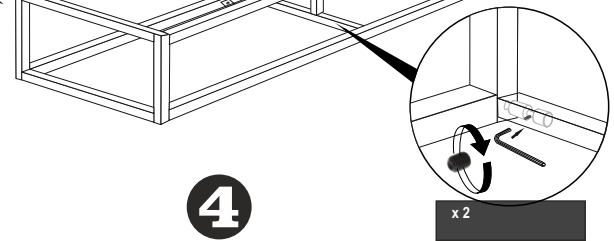

SEZNAM PŘÍSLUŠENSTVÍ / ZOZNAM PRÍSLUŠENSTVA

			
X 20	X 20	X 32	X 12
			
35 CM x 2	x 4	x 4	x 4
			
3.5x18 x 30	x 6	3 x 1	x 10

*upevněte příslušenství, jak je znázorněno, při instalaci produktu dodržujte instalační postup

*pripevnite príslušenstvo, ako je znázornené, pri inštalácii produktu dodržujte inštaláčny postup

UPOZORNĚNÍ !! / UPOZORNENIE !!

Hlavním spojovacím materiálem pro tyto produkty je spojovací kování Minifix. Před zahájením montáže zkontrolujte níže uvedené výkresy.

Hlavným spojovacím materiálom pre tieto produkty je spojovacie kovanie Minifix. Pred zahájením montáže skontrolujte nižšie uvedené výkresy.

11

4

9

6

7

Dovozce/Dovozca: SCONTO
 Nábytek, s.r.o., Jeremiášova
 947/16, Praha 5/SCONTO
 Nábytok s.r.o., Nová 10/8144,
 Trnava