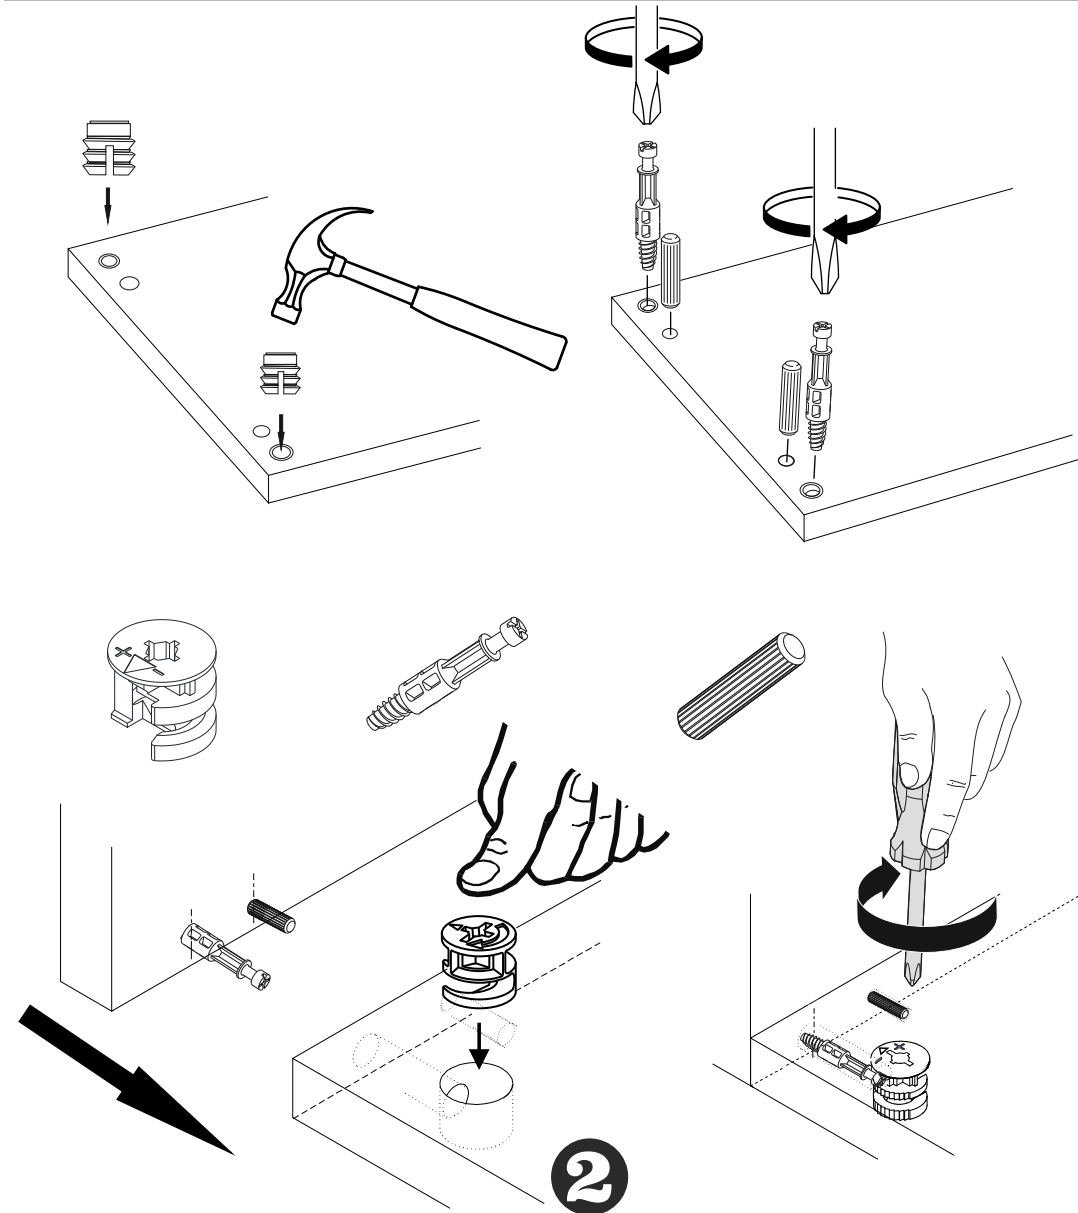

SEZNAM PŘÍSLUŠENSTVÍ / ZOZNAM PRÍSLUŠENSTVA

			
X 20	X 20	X 32	X 12
			
35 CM x 2	x 4	x 4	x 4
			
3.5x18 x 30	x 6	3 x 1	x 10

*upevněte příslušenství, jak je znázorněno, při instalaci produktu dodržujte instalační postup

*pripevnite príslušenstvo, ako je znázornené, pri inštalácii produktu dodržujte inštaláčny postup

UPOZORNĚNÍ !! / UPOZORNENIE !!

Hlavním spojovacím materiálem pro tyto produkty je spojovací kování Minifix. Před zahájením montáže zkontrolujte níže uvedené výkresy.

Hlavným spojovacím materiálom pre tieto produkty je spojovacie kovanie Minifix. Pred zahájením montáže skontrolujte nižšie uvedené výkresy.

11

4

9

6

7

Dovozce/Dovozca: SCONTO
 Nábytek, s.r.o., Jeremiášova
 947/16, Praha 5/SCONTO
 Nábytok s.r.o., Nová 10/8144,
 Trnava