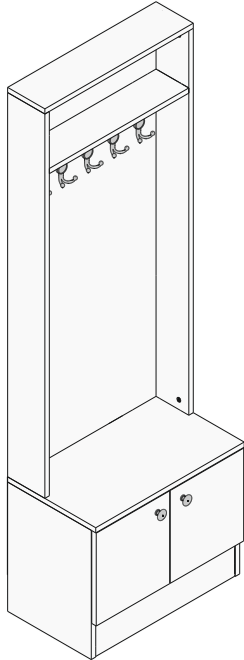

Předsíňová stěna HALL

Predsieňová stena HALL

Montážní/Montážny návod

Pro montáž je potřeba:/Na montáž je potrebné:

1 osoba

Šroubovák/skrutkovač

Kladivo

AKU šroubovák/skrutkovač

Seznam dílů/Zoznam dielov

Seznam příslušenství/Zoznam príslušenstva

kód	rozměry/rozmery	počet	 x28  x20  x20  x20			
01	35.5 x 56.2 x 1.8 cm	2	A01	A02	A03	A09
02	37.5 x 59.8 x 1.8 cm	1	A05	A06	A12	A13
03	35.5 x 45 x 1.8 cm	1	A05	A06	A12	A13
04	35.5 x 45 x 1.8 cm	1	A10	A11	A78	A16
05	35.5 x 56.2 x 1.8 cm	1	A08	A09		
06	29.6 x 32.4 x 1.8 cm	2				
07	29.6 x 32.4 x 1.8 cm	2				
08	59.5 x 35 x 0.3 cm	1				
09	134.2 x 11 x 1.8 cm	1				
10	134.2 x 11 x 1.8 cm	1				
11	134.2 x 56.2 x 1.8 cm	1				
12	59.8 x 11 x 1.8 cm	1				
13	56.2 x 9.1 x 1.8 cm	1				
14	56.2 x 12 x 1.8 cm	2				

Seznam dílů/Zoznam dielov

Seznam příslušenství/Zoznam príslušenstva

kód	rozměry/rozmery	počet	Seznam příslušenství/Zoznam príslušenstva			
01	35.5 x 56.2 x 1.8 cm	2				
03	37.5 x 59.8 x 1.8 cm	1	A01	A02	A03	A09
04	35.5 x 181 x 1.8 cm	1				
05	35.5 x 181 x 1.8 cm	1	A05	A06 3.5x18	A12	A13
06	35.5 x 56.2 x 1.8 cm	1				
07	56.2 x 12. x 1.8 cm	2				
08	29.7 x 168.5 x 1.8 cm	2				
09	29.7 x 170.5 x 0.3 cm	2	A10	A11	A78	A83
10	56.2 x 16 x 1.8 cm	1	A10	A11	A78	A83