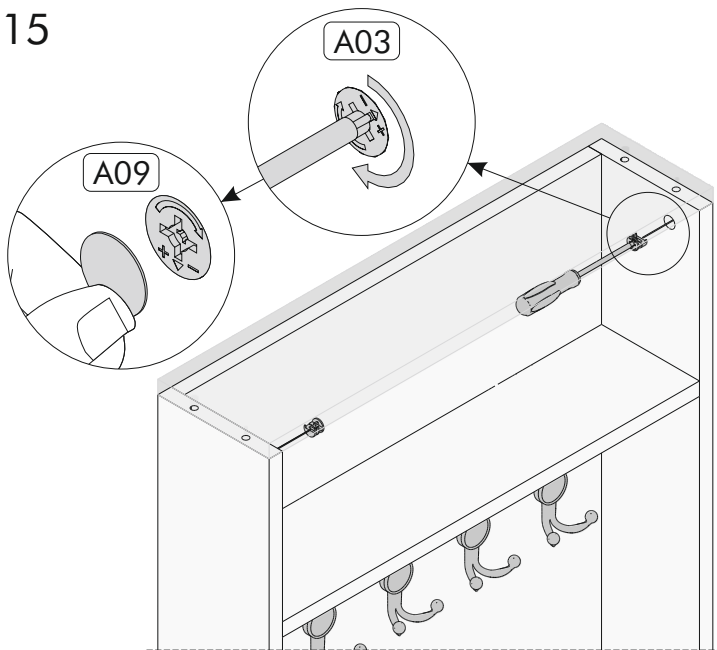

Seznam dílů/Zoznam dielov

Seznam příslušenství/Zoznam príslušenstva

kód	rozměry/rozmery	počet	 x28  x20  x20  x20			
01	35.5 x 56.2 x 1.8 cm	2	A01	A02	A03	A09
02	37.5 x 59.8 x 1.8 cm	1	A05	A06	A12	A13
03	35.5 x 45 x 1.8 cm	1	A05	A06	A12	A13
04	35.5 x 45 x 1.8 cm	1	A10	A11	A78	A16
05	35.5 x 56.2 x 1.8 cm	1	A08	A09		
06	29.6 x 32.4 x 1.8 cm	2				
07	29.6 x 32.4 x 1.8 cm	2				
08	59.5 x 35 x 0.3 cm	1				
09	134.2 x 11 x 1.8 cm	1				
10	134.2 x 11 x 1.8 cm	1				
11	134.2 x 56.2 x 1.8 cm	1				
12	59.8 x 11 x 1.8 cm	1				
13	56.2 x 9.1 x 1.8 cm	1				
14	56.2 x 12 x 1.8 cm	2				

15

16

17

18

NASTAVENIE DVERÍ/ SEŘÍZENÍ DVEŘÍ

Pro montáž je potřeba:/Na montáž je potřebné:

1 osoba

Šroubovák/skrutkovač/