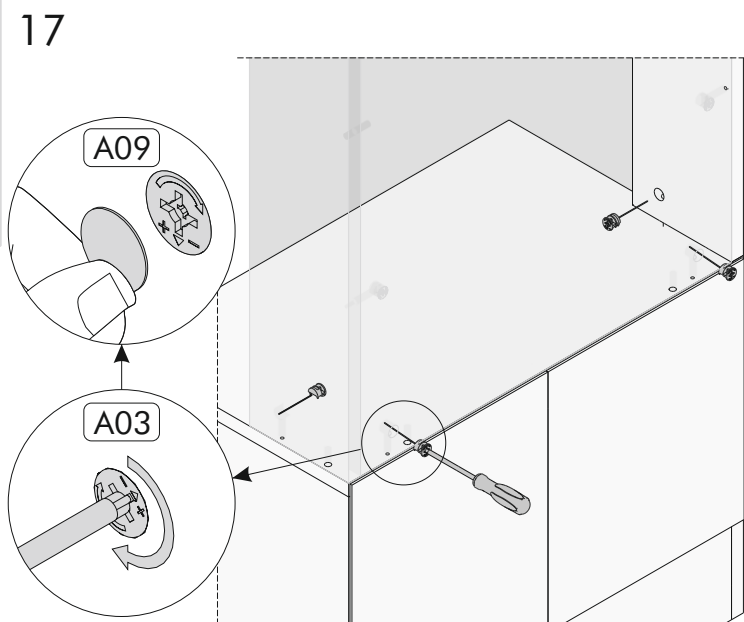

Seznam dílů/Zoznam dielov

Seznam příslušenství/Zoznam príslušenstva

kód	rozměry/rozmery	počet	 x28  x20  x20  x20			
01	35.5 x 56.2 x 1.8 cm	2	A01	A02	A03	A09
02	37.5 x 59.8 x 1.8 cm	1	A05	A06	A12	A13
03	35.5 x 45 x 1.8 cm	1	A05	A06	A12	A13
04	35.5 x 45 x 1.8 cm	1	A10	A11	A78	A16
05	35.5 x 56.2 x 1.8 cm	1	A08	A09		
06	29.6 x 32.4 x 1.8 cm	2				
07	29.6 x 32.4 x 1.8 cm	2				
08	59.5 x 35 x 0.3 cm	1				
09	134.2 x 11 x 1.8 cm	1				
10	134.2 x 11 x 1.8 cm	1				
11	134.2 x 56.2 x 1.8 cm	1				
12	59.8 x 11 x 1.8 cm	1				
13	56.2 x 9.1 x 1.8 cm	1				
14	56.2 x 12 x 1.8 cm	2				

15

16

17

18

NASTAVENIE DVERÍ/ SEŘÍZENÍ DVEŘÍ

Pro montáž je potřeba:/Na montáž je potřebné:

1 osoba

Šroubovák/skrutkovač/

Seznam dílů/Zoznam dielov

Seznam příslušenství/Zoznam príslušenstva

kód	rozměry/rozmery	počet	Seznam příslušenství/Zoznam príslušenstva			
01	35.5 x 56.2 x 1.8 cm	2				
03	37.5 x 59.8 x 1.8 cm	1	A01	A02	A03	A09
04	35.5 x 181 x 1.8 cm	1				
05	35.5 x 181 x 1.8 cm	1	A05	A06 3.5x18	A12	A13
06	35.5 x 56.2 x 1.8 cm	1				
07	56.2 x 12. x 1.8 cm	2				
08	29.7 x 168.5 x 1.8 cm	2				
09	29.7 x 170.5 x 0.3 cm	2	A10	A11	A78	A83
10	56.2 x 16 x 1.8 cm	1	A10	A11	A78	A83