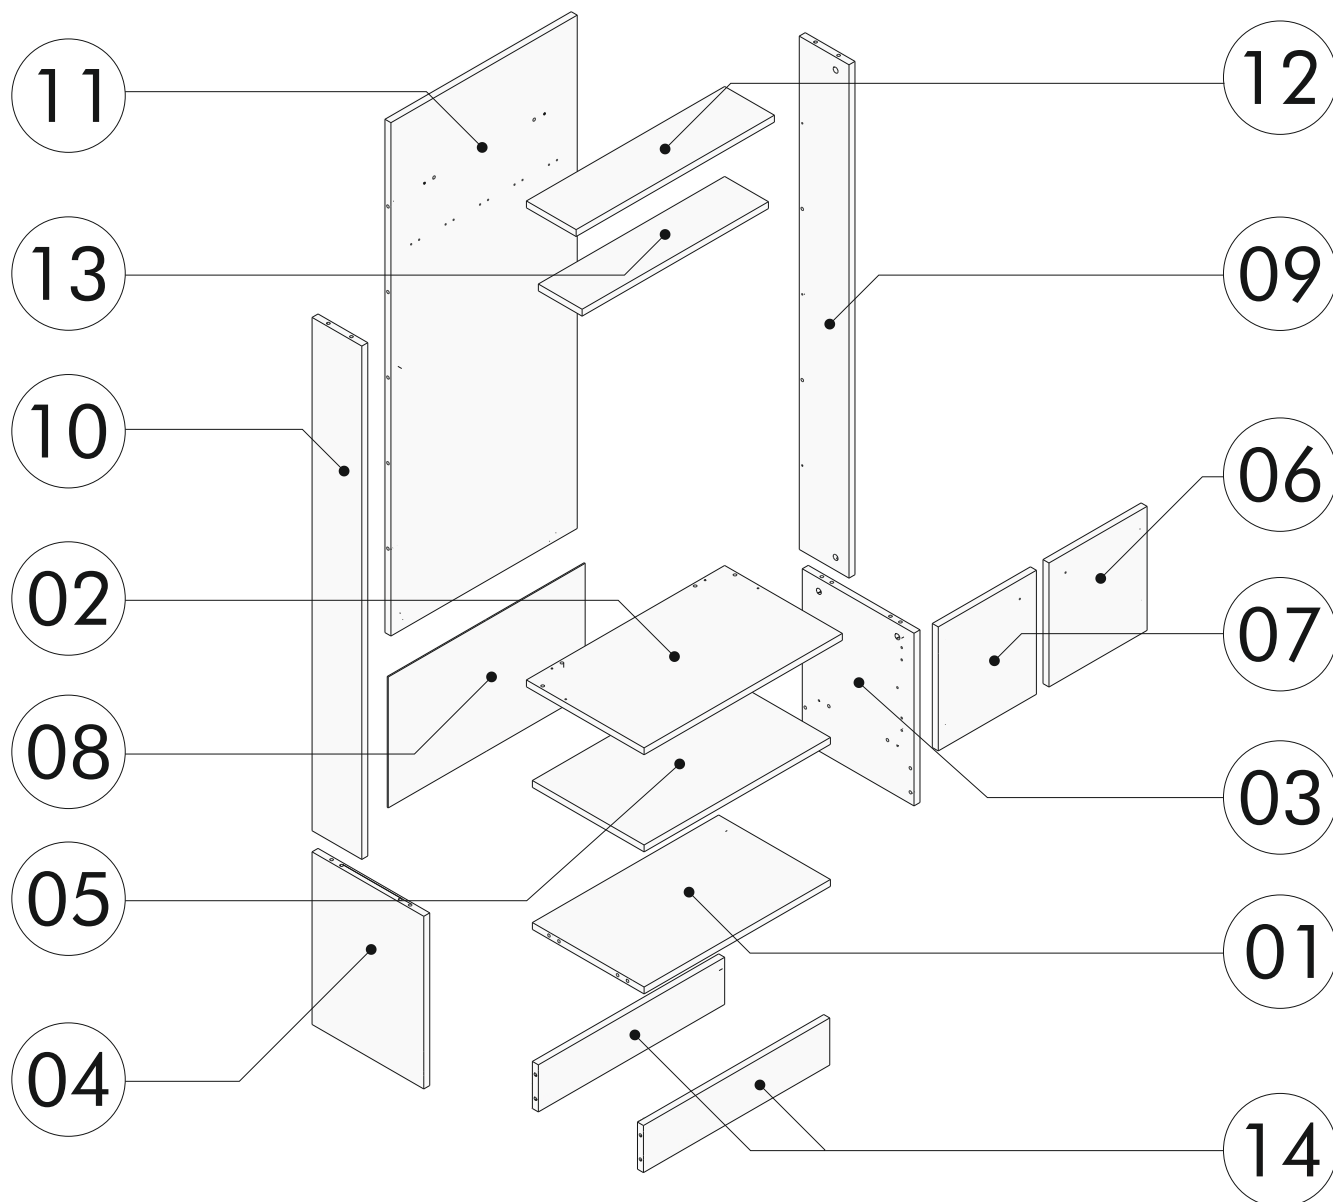

Předsíňová stěna HALL

Predsieňová stena HALL

Montážní/Montážny návod

Pro montáž je potřeba:/Na montáž je potrebné:

1 osoba

Šroubovák/skrutkovač

Kladivo

AKU šroubovák/skrutkovač

Seznam dílů/Zoznam dielov

Seznam příslušenství/Zoznam príslušenstva

kód	rozměry/rozmery	počet	 x28  x20  x20  x20			
01	35.5 x 56.2 x 1.8 cm	2	A01	A02	A03	A09
02	37.5 x 59.8 x 1.8 cm	1	A05	A06	A12	A13
03	35.5 x 45 x 1.8 cm	1	A05	A06	A12	A13
04	35.5 x 45 x 1.8 cm	1	A10	A11	A78	A16
05	35.5 x 56.2 x 1.8 cm	1	A08	A09		
06	29.6 x 32.4 x 1.8 cm	2				
07	29.6 x 32.4 x 1.8 cm	2				
08	59.5 x 35 x 0.3 cm	1				
09	134.2 x 11 x 1.8 cm	1				
10	134.2 x 11 x 1.8 cm	1				
11	134.2 x 56.2 x 1.8 cm	1				
12	59.8 x 11 x 1.8 cm	1				
13	56.2 x 9.1 x 1.8 cm	1				
14	56.2 x 12 x 1.8 cm	2				

Seznam dílů/Zoznam dielov

Seznam příslušenství/Zoznam príslušenstva

kód	rozměry/rozmery	počet	Seznam příslušenství/Zoznam príslušenstva			
01	35.5 x 56.2 x 1.8 cm	2				
03	37.5 x 59.8 x 1.8 cm	1	A01	A02	A03	A09
04	35.5 x 181 x 1.8 cm	1				
05	35.5 x 181 x 1.8 cm	1	A05	A06 3.5x18	A12	A13
06	35.5 x 56.2 x 1.8 cm	1				
07	56.2 x 12. x 1.8 cm	2				
08	29.7 x 168.5 x 1.8 cm	2				
09	29.7 x 170.5 x 0.3 cm	2	A10	A11	A78	A83
10	56.2 x 16 x 1.8 cm	1	A10	A11	A78	A83

01

02

03

04

05

06

07

08