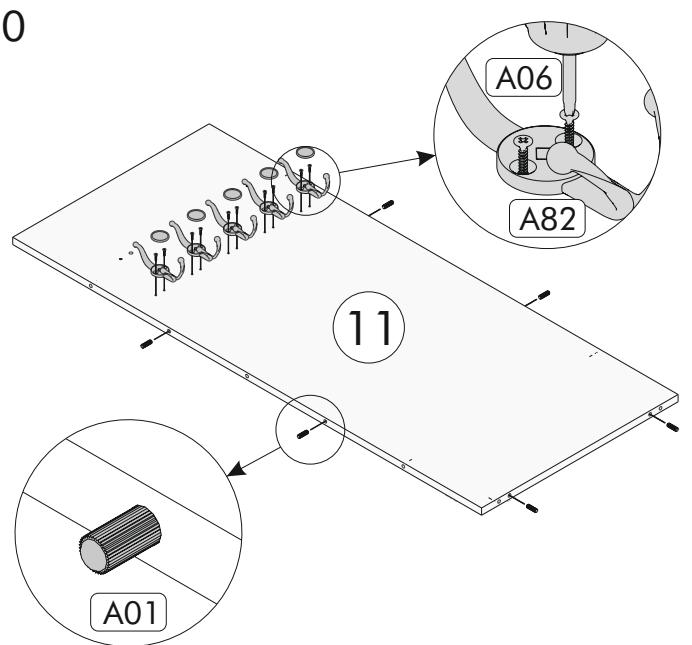

Seznam dílů/Zoznam dielov

Seznam příslušenství/Zoznam príslušenstva

kód	rozměry/rozmery	počet	 x28  x20  x20  x20			
01	35.5 x 56.2 x 1.8 cm	2	A01	A02	A03	A09
02	37.5 x 59.8 x 1.8 cm	1	A05	A06	A12	A13
03	35.5 x 45 x 1.8 cm	1	A05	A06	A12	A13
04	35.5 x 45 x 1.8 cm	1	A10	A11	A78	A16
05	35.5 x 56.2 x 1.8 cm	1	A08	A09		
06	29.6 x 32.4 x 1.8 cm	2				
07	29.6 x 32.4 x 1.8 cm	2				
08	59.5 x 35 x 0.3 cm	1				
09	134.2 x 11 x 1.8 cm	1				
10	134.2 x 11 x 1.8 cm	1				
11	134.2 x 56.2 x 1.8 cm	1				
12	59.8 x 11 x 1.8 cm	1				
13	56.2 x 9.1 x 1.8 cm	1				
14	56.2 x 12 x 1.8 cm	2				

07

08

09

10

11

12

13

14

15

16

17

18

NASTAVENIE DVERÍ/ SEŘÍZENÍ DVEŘÍ

Pro montáž je potřeba:/Na montáž je potřebné:

1 osoba

Šroubovák/skrutkovač/

Seznam dílů/Zoznam dielov

Seznam příslušenství/Zoznam príslušenstva

kód	rozměry/rozmery	počet	Seznam příslušenství/Zoznam príslušenstva			
01	35.5 x 56.2 x 1.8 cm	2				
03	37.5 x 59.8 x 1.8 cm	1	A01	A02	A03	A09
04	35.5 x 181 x 1.8 cm	1				
05	35.5 x 181 x 1.8 cm	1	A05	A06 3.5x18	A12	A13
06	35.5 x 56.2 x 1.8 cm	1				
07	56.2 x 12. x 1.8 cm	2				
08	29.7 x 168.5 x 1.8 cm	2				
09	29.7 x 170.5 x 0.3 cm	2	A10	A11	A78	A83
10	56.2 x 16 x 1.8 cm	1	A10	A11	A78	A83