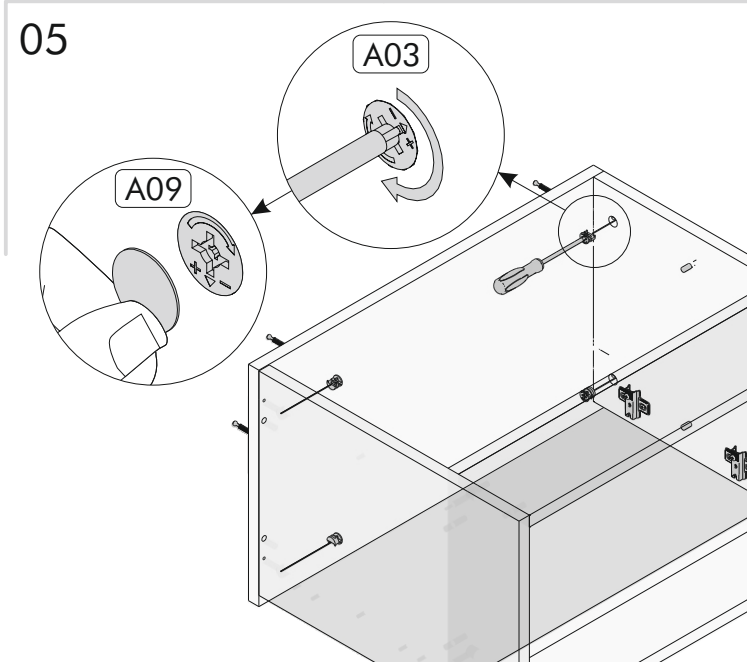

Seznam dílů/Zoznam dielov

Seznam příslušenství/Zoznam príslušenstva

kód	rozměry/rozmery	počet	 x28  x20  x20  x20			
01	35.5 x 56.2 x 1.8 cm	2	A01	A02	A03	A09
02	37.5 x 59.8 x 1.8 cm	1	A05	A06	A12	A13
03	35.5 x 45 x 1.8 cm	1	A05	A06	A12	A13
04	35.5 x 45 x 1.8 cm	1	A10	A11	A78	A16
05	35.5 x 56.2 x 1.8 cm	1	A08	A09		
06	29.6 x 32.4 x 1.8 cm	2				
07	29.6 x 32.4 x 1.8 cm	2				
08	59.5 x 35 x 0.3 cm	1				
09	134.2 x 11 x 1.8 cm	1				
10	134.2 x 11 x 1.8 cm	1				
11	134.2 x 56.2 x 1.8 cm	1				
12	59.8 x 11 x 1.8 cm	1				
13	56.2 x 9.1 x 1.8 cm	1				
14	56.2 x 12 x 1.8 cm	2				