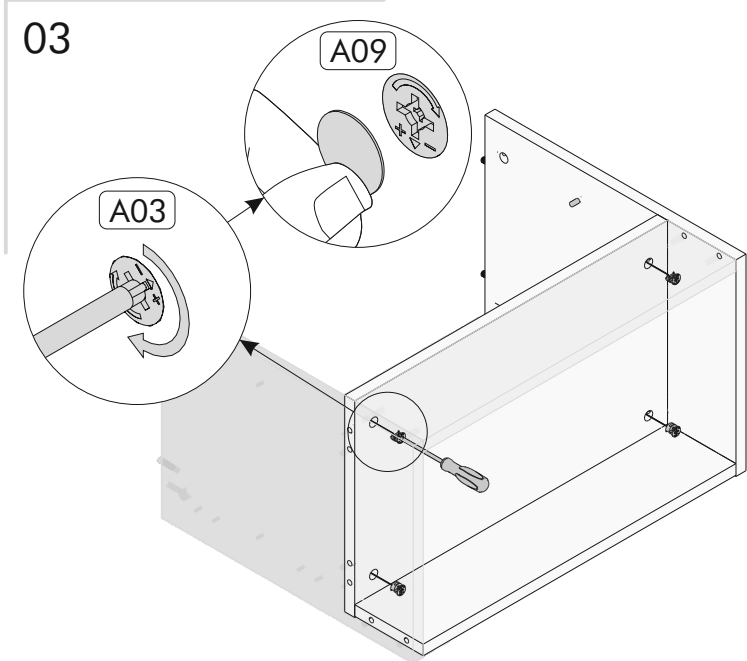

Seznam dílů/Zoznam dielov

Seznam příslušenství/Zoznam príslušenstva

kód	rozměry/rozmery	počet	 x28  x20  x20  x20			
01	35.5 x 56.2 x 1.8 cm	2	A01	A02	A03	A09
02	37.5 x 59.8 x 1.8 cm	1	A05	A06	A12	A13
03	35.5 x 45 x 1.8 cm	1	A05	A06	A12	A13
04	35.5 x 45 x 1.8 cm	1	A10	A11	A78	A16
05	35.5 x 56.2 x 1.8 cm	1	A08	A09		
06	29.6 x 32.4 x 1.8 cm	2				
07	29.6 x 32.4 x 1.8 cm	2				
08	59.5 x 35 x 0.3 cm	1				
09	134.2 x 11 x 1.8 cm	1				
10	134.2 x 11 x 1.8 cm	1				
11	134.2 x 56.2 x 1.8 cm	1				
12	59.8 x 11 x 1.8 cm	1				
13	56.2 x 9.1 x 1.8 cm	1				
14	56.2 x 12 x 1.8 cm	2				