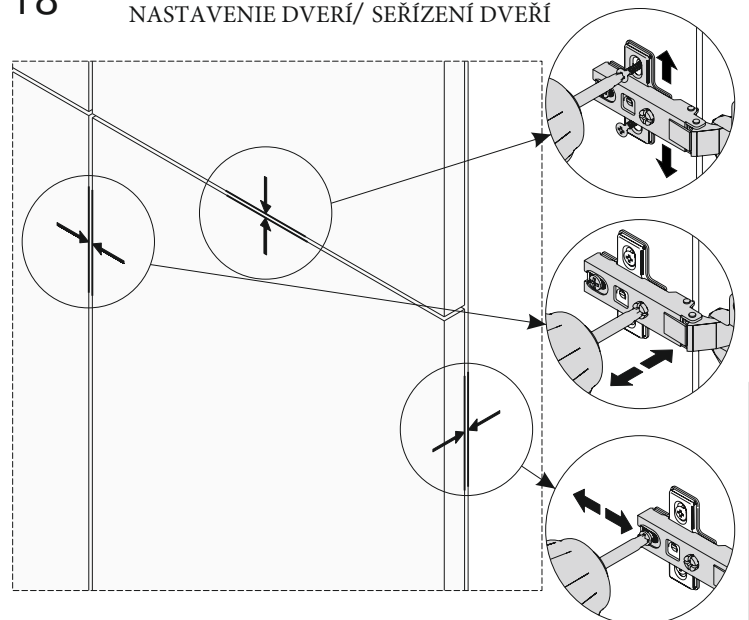

15

16

17

18

NASTAVENIE DVERÍ/ SEŘÍZENÍ DVEŘÍ

Pro montáž je potřeba:/Na montáž je potřebné:

1 osoba

Šroubovák/skrutkovač/