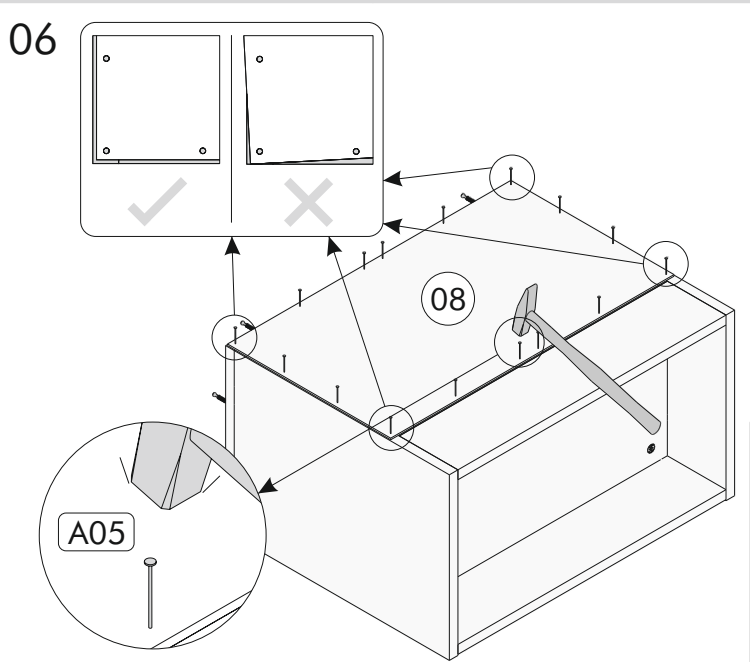

Seznam dílů/Zoznam dielov

Seznam příslušenství/Zoznam príslušenstva

kód	rozměry/rozmery	počet	 x28  x20  x20  x20			
01	35.5 x 56.2 x 1.8 cm	2	A01	A02	A03	A09
02	37.5 x 59.8 x 1.8 cm	1	A05	A06	A12	A13
03	35.5 x 45 x 1.8 cm	1	A05	A06	A12	A13
04	35.5 x 45 x 1.8 cm	1	A10	A11	A78	A16
05	35.5 x 56.2 x 1.8 cm	1	A08	A09		
06	29.6 x 32.4 x 1.8 cm	2				
07	29.6 x 32.4 x 1.8 cm	2				
08	59.5 x 35 x 0.3 cm	1				
09	134.2 x 11 x 1.8 cm	1				
10	134.2 x 11 x 1.8 cm	1				
11	134.2 x 56.2 x 1.8 cm	1				
12	59.8 x 11 x 1.8 cm	1				
13	56.2 x 9.1 x 1.8 cm	1				
14	56.2 x 12 x 1.8 cm	2				