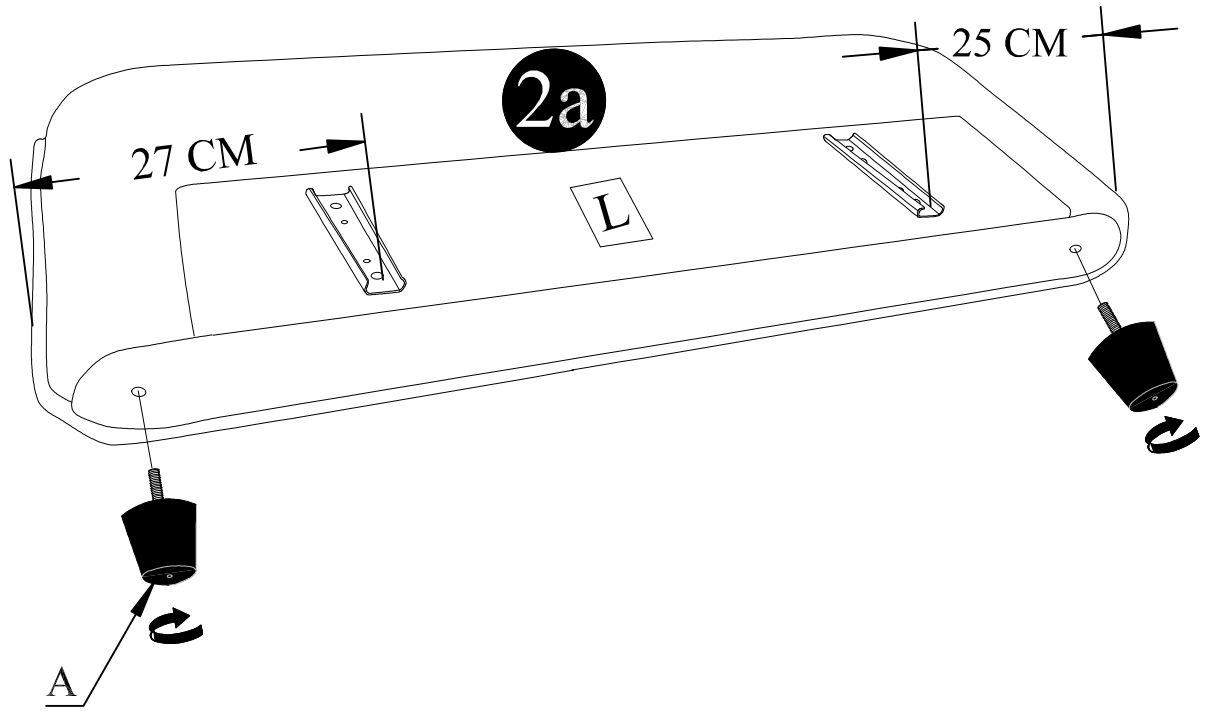

CANTO

díl/diel	délka dĺžka	šířka šírka	výška	ks	bal.
1	78	140/160/180	102	1x	1/3
2a	24	50	102	1x	2/3
2b	24	50	102	1x	2/3

Z bezpečnostních důvodů nelze pohovku používat bez matrace
Z bezpečnostných dôvodov nie je možné pohovku používať bez matracu

A	B	C	D
4x	4x	4x	4x
H-80	H-80	M10	M10

1

B	C	D
		
H-80	M10	M10
4x	4x	4x

2

3