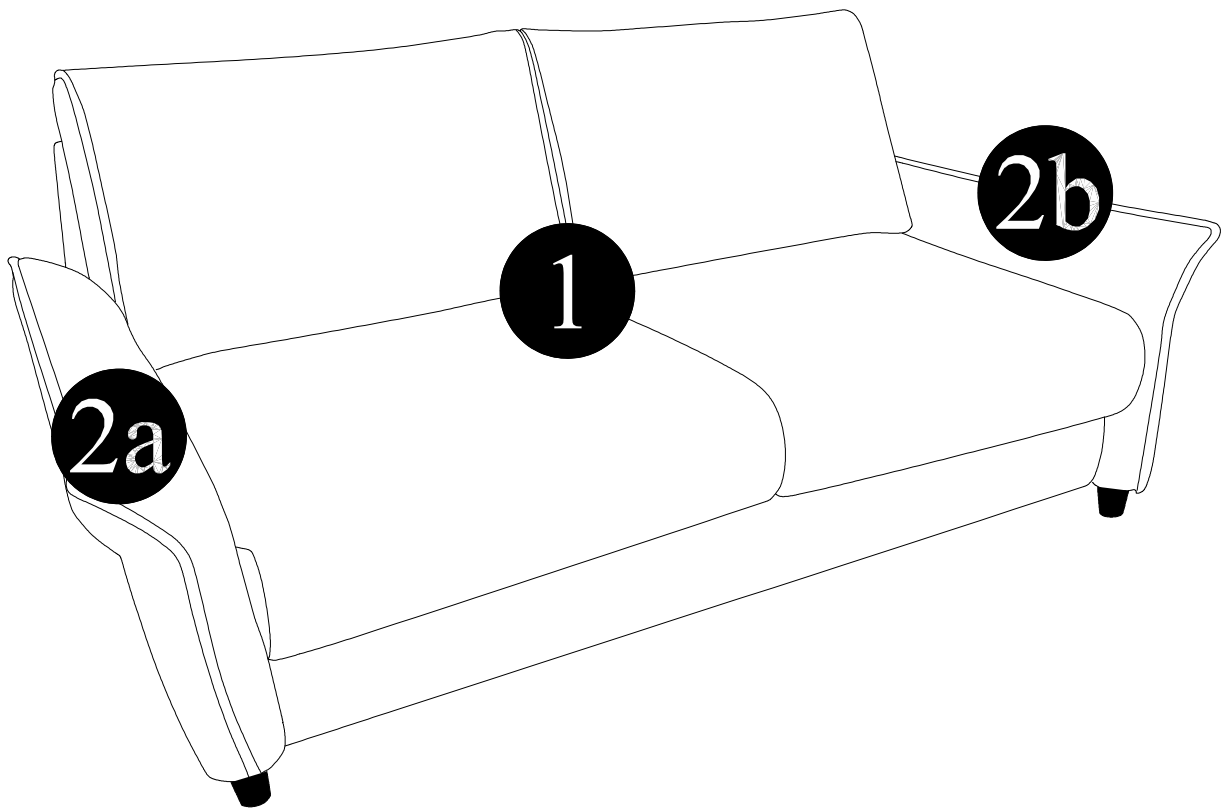

CANTO

díl/diel	délka dĺžka	šířka šírka	výška	ks	bal.
1	78	140/160/180	102	1x	1/3
2a	24	50	102	1x	2/3
2b	24	50	102	1x	2/3

Z bezpečnostních důvodů nelze pohovku používat bez matrace
Z bezpečnostných dôvodov nie je možné pohovku používať bez matracu

A	B	C	D
4x	4x	4x	4x
H-80	H-80	M10	M10

1

B	C	D
		
H-80	M10	M10
4x	4x	4x

2

3