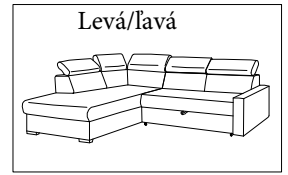

MONTÁŽNÍ/MONTÁŽNY NÁVOD SABRI

Levá/lavá

Pravá

#	Množství/Množstvo
1	1
2	1
3	1
4	1

	M6.0x20mm	6mm	M8.0x45mm
			
A	B	C	D
4	8	1	2

1**2**

2

	M6.0x20mm 	6mm 	M8.0x45mm 
A	B	C	D
2	4	1	2

90°

3

	M6.0x20mm 
A	B
2	4

3

	M6.0x20mm 
A	B
2	4

4

5