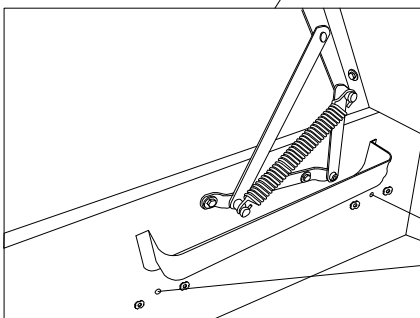

MONTÁŽNÍ/MONTÁŽNY NÁVOD

SANELA

#	Množství/Množstvo
1	1
2	1
3	2
4	2

	M6.0x20mm	6mm	M8.0x45mm
A	B	C	D
8	16	1	4
			4.0x35mm
E	F	G	H
6	8	2	2

1

2

 G 2	 H 2	 F 2
 A 4	 B 8	

3

	
3	3

4

M8.0x45mm 	6mm 
2	1
	M6.0x20mm 
2	4

5

M8.0x45mm  D 2	6mm  C 1
 A 2	M6.0x20mm  B 4

6

7