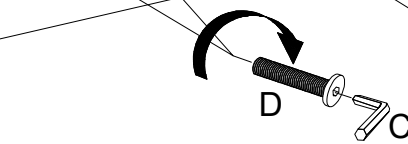

MONTÁŽNÍ/MONTÁŽNY NÁVOD

SANELA

#	Množství/Množstvo
1	1
2	1
3	2
4	2

	M6.0x20mm	6mm	M8.0x45mm
A	B	C	D
8	16	1	4
			4.0x35mm
E	F	G	H
6	8	2	2

1

2

 G 2	 H 2	 F 2
 A 4	 B 8	

3

	
3	3

4

M8.0x45mm 	6mm 
2	1
	M6.0x20mm 
2	4

5

M8.0x45mm  D 2	6mm  C 1
 A 2	M6.0x20mm  B 4

6

7