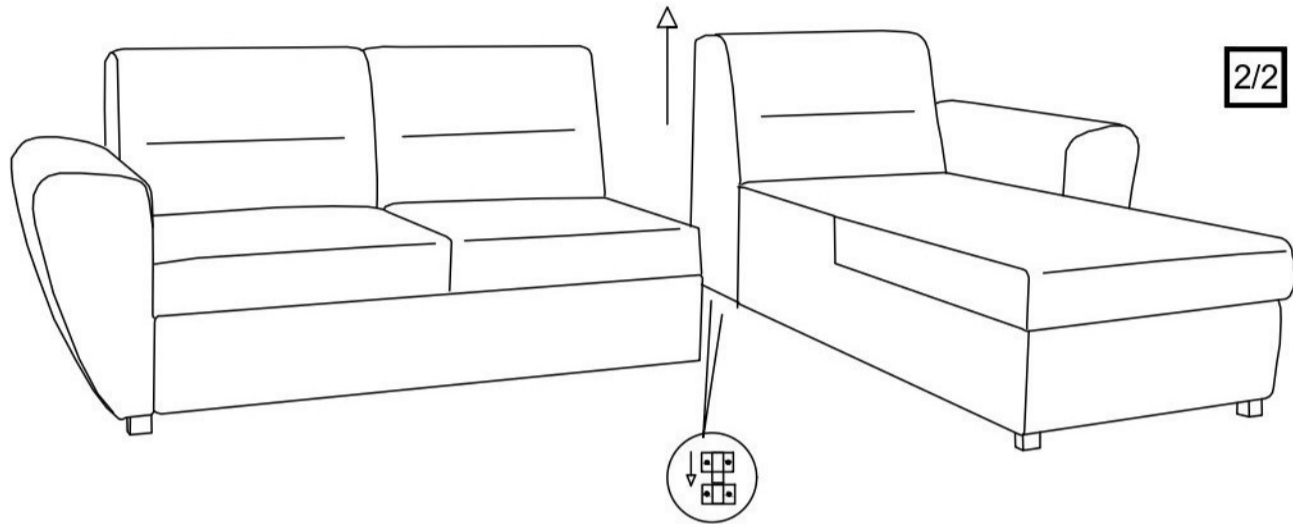

MONTÁŽNÍ/
MONTÁŽNY
NÁVOD

CORATO P

Max 240 kg
3 x 80 kg

1/2

2/2

Je zakázáno umísťovať nábytok
poblíž zdrojů tepla.
Je zakázané umiesťovať nábytok v
blízkosti zdrojov tepla.

POZOR! Je zakázáno sahat do mechanismu.
Hrozí úraz!
POZOR! Je zakázané vkladat ruky do mechanismu.
Hrozí úraz!