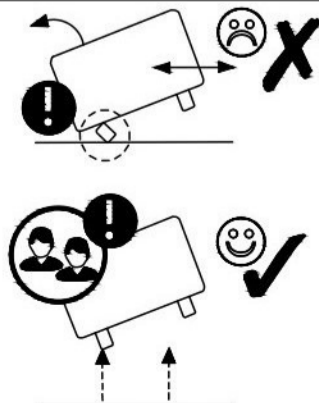

MONTÁŽNÍ/
MONTÁŽNY
NÁVOD

CORATO P

Max 240 kg
3 x 80 kg

1/2

2/2

Je zakázáno umísťovať nábytok
poblíž zdrojů tepla.
Je zakázané umiesťovať nábytok v
blízkosti zdrojov tepla.

POZOR! Je zakázáno sahat do mechanismu.
Hrozí úraz!
POZOR! Je zakázané vkladat ruky do mechanismu.
Hrozí úraz!