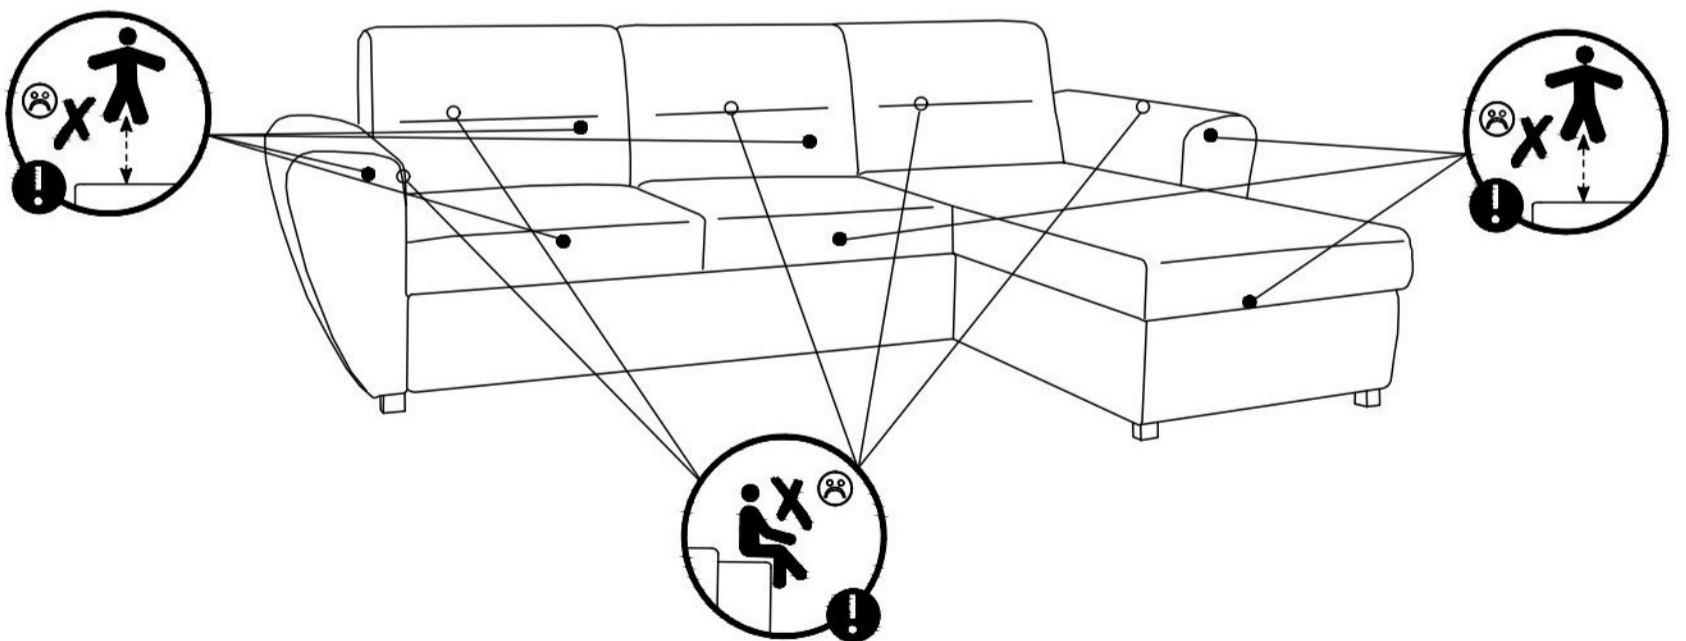

MONTÁŽNÍ/
MONTÁŽNY
NÁVOD

CORATO P

Max 240 kg
3 x 80 kg

1/2

2/2

Je zakázáno umísťovať nábytok
poblíž zdrojů tepla.
Je zakázané umiesťovať nábytok v
blízkosti zdrojov tepla.

POZOR! Je zakázáno sahat do mechanismu.
Hrozí úraz!
POZOR! Je zakázané vkladat ruky do mechanismu.
Hrozí úraz!