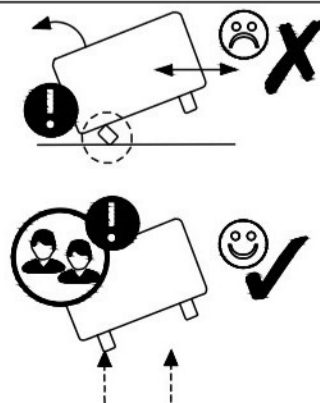

CORATO L

MONTÁŽNÍ/
MONTÁŽNY
NÁVOD

Max 240 kg
3 x 80 kg

2/2

Je zakázáno umisťovat nábytek
poblíž zdrojů tepla.
Je zakázané umiestňovať nábytok v
blízkosti zdrojov tepla.

POZOR! Je zakázáno sahat do mechanismu.
Hrozí úraz!
POZOR! Je zakázané vkladat ruky do
mechanizmu. Hrozí úraz!