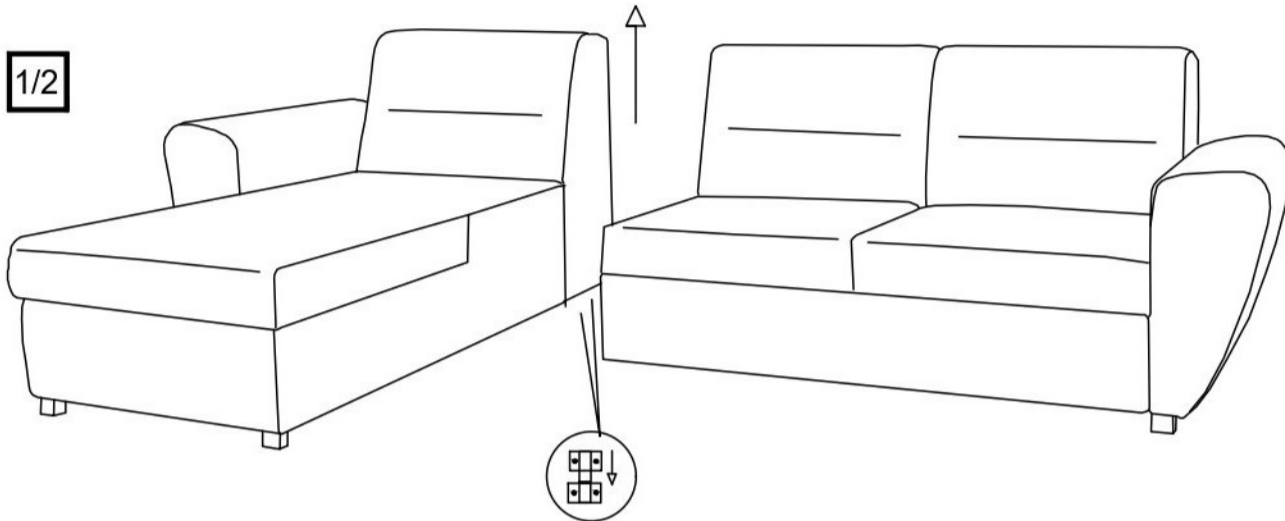

CORATO L

MONTÁŽNÍ/
MONTÁŽNY
NÁVOD

Max 240 kg
3 x 80 kg

2/2

Je zakázáno umisťovat nábytek
poblíž zdrojů tepla.
Je zakázané umiestňovať nábytok v
blízkosti zdrojov tepla.

POZOR! Je zakázáno sahat do mechanismu.
Hrozí úraz!
POZOR! Je zakázané vkladat ruky do
mechanizmu. Hrozí úraz!