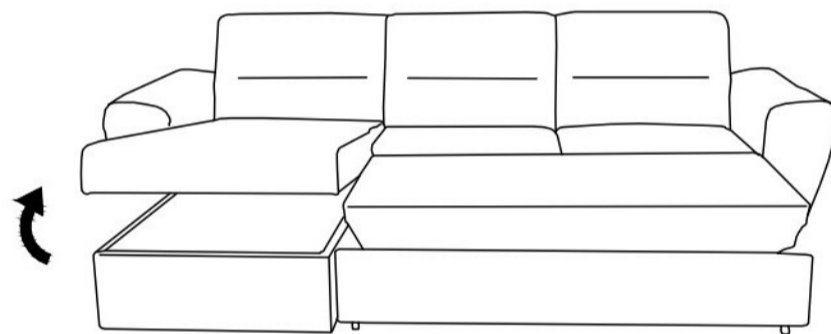

CORATO L

MONTÁŽNÍ/
MONTÁŽNY
NÁVOD

Max 240 kg
3 x 80 kg

2/2

Je zakázáno umisťovat nábytek
poblíž zdrojů tepla.
Je zakázané umiestňovať nábytok v
blízkosti zdrojov tepla.

POZOR! Je zakázáno sahat do mechanismu.
Hrozí úraz!
POZOR! Je zakázané vkladat ruky do
mechanizmu. Hrozí úraz!