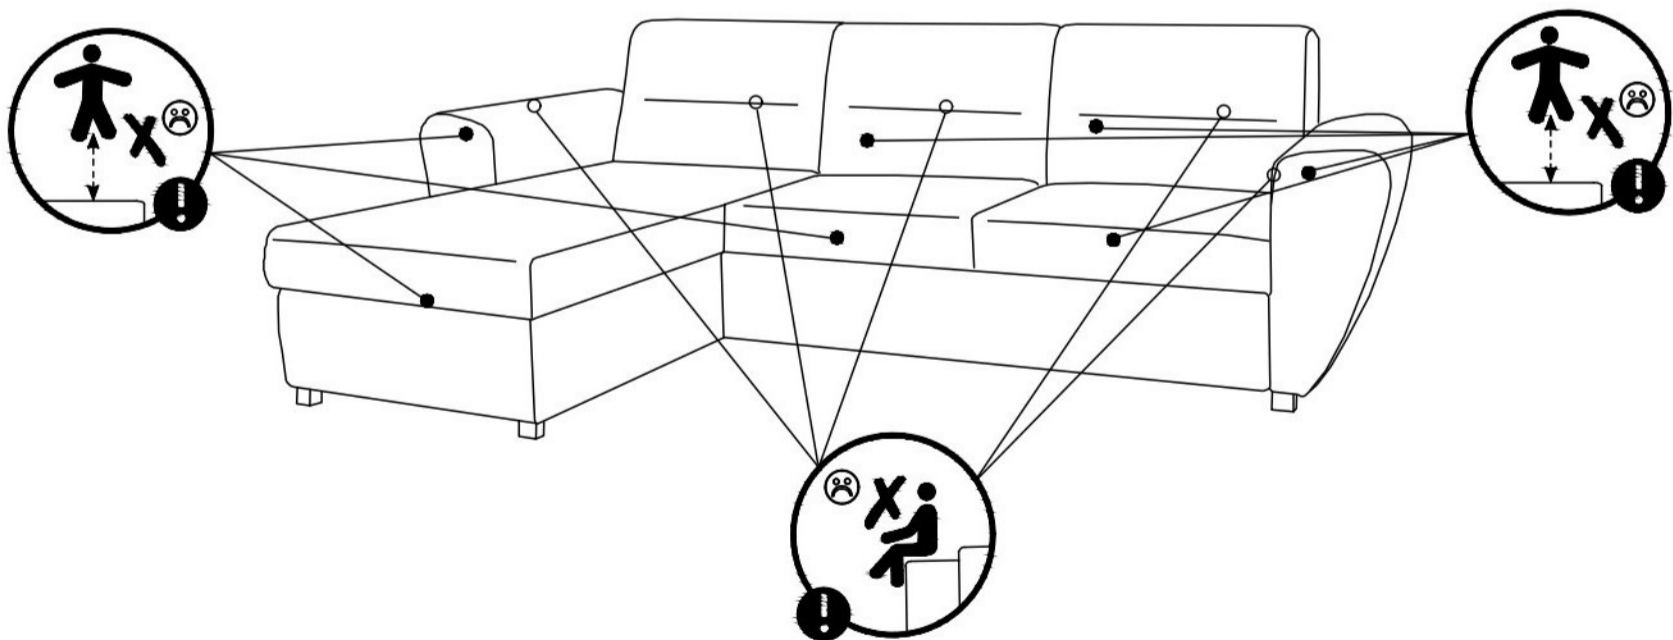

CORATO L

MONTÁŽNÍ/
MONTÁŽNY
NÁVOD

Max 240 kg
3 x 80 kg

2/2

Je zakázáno umisťovat nábytek
poblíž zdrojů tepla.
Je zakázané umiestňovať nábytok v
blízkosti zdrojov tepla.

POZOR! Je zakázáno sahat do mechanismu.
Hrozí úraz!
POZOR! Je zakázané vkladat ruky do
mechanizmu. Hrozí úraz!