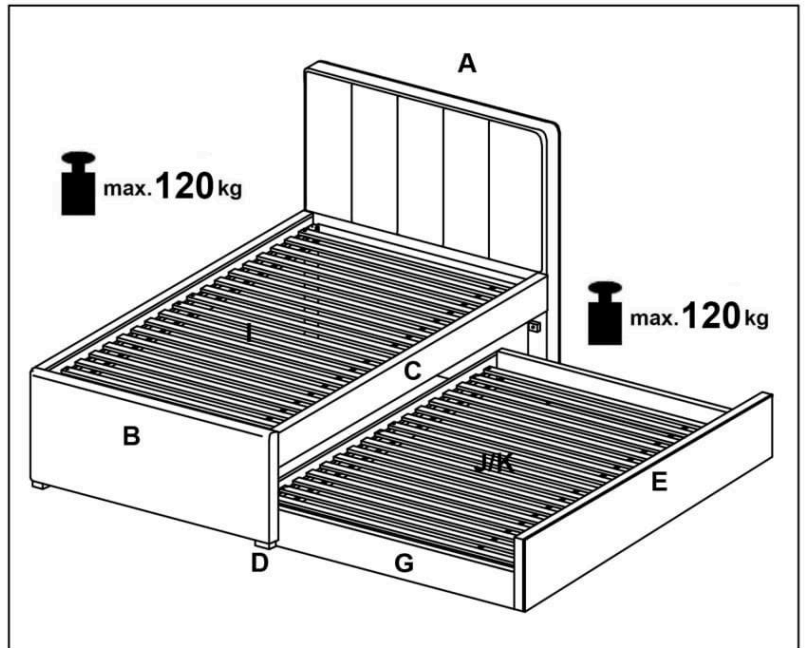

A	Čelo postele	1
B	Nožní/nožné čelo	1
C	Bočnice/Bočnica	2
D	Noha postele	4
E	Přední část výsuvného lůžka / Predná časť výsuvného lôžka	1
F	Zadní část výsuvného lůžka / Zadná časť výsuvného lôžka	1
G	Bočnice výsuvného lůžka / Bočnica výsuvného lôžka	2
H	Kolečka / Koleska	6
I	Rošt postele (9 ks / sada) / Rošt postele (9 ks/sada)	2
J	Rošt výsuvného lůžka (9 ks / sada) / Rošt výsuvného lôžka (9 ks/sada)	1
K	Rošt výsuvného lůžka (8 ks / sada) / Rošt výsuvného lôžka (8 ks/sada)	1
L	Dřevěný blok / Drevený blok	2

M	JCBB BOLT M8 x 45mm		4
N	JCBB BOLT M8 x 35mm		2
O	JCBC BOLT M6 x 40mm		12
P	FLAT WASHER M8 x 18mm		4
Q	SPRING WASHER M8 x 13mm		4
R	CSK SCREW M4 x 38mm		14

S	CSK SCREW M4 x 12mm		24
T	JCBB BOLT M8 x 45mm		8
U	ALLEN KEY M4 M5		1