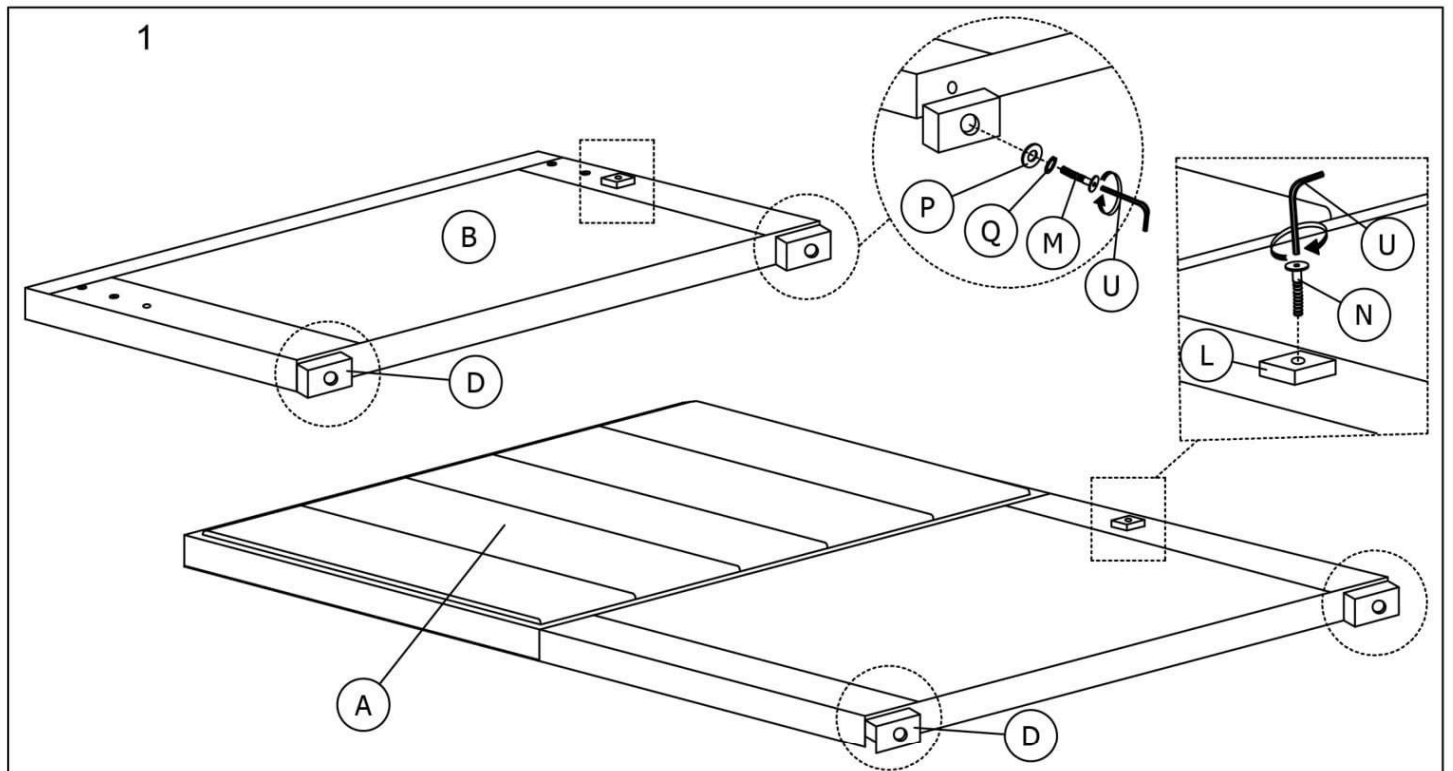

A	Čelo postele	1
B	Nožní/nožné čelo	1
C	Bočnice/Bočnica	2
D	Noha postele	4
E	Přední část výsuvného lůžka / Predná časť výsuvného lôžka	1
F	Zadní část výsuvného lůžka / Zadná časť výsuvného lôžka	1
G	Bočnice výsuvného lůžka / Bočnica výsuvného lôžka	2
H	Kolečka / Koleska	6
I	Rošt postele (9 ks / sada) / Rošt postele (9 ks/sada)	2
J	Rošt výsuvného lůžka (9 ks / sada) / Rošt výsuvného lôžka (9 ks/sada)	1
K	Rošt výsuvného lůžka (8 ks / sada) / Rošt výsuvného lôžka (8 ks/sada)	1
L	Dřevěný blok / Drevený blok	2

M	JCBB BOLT M8 x 45mm		4
N	JCBB BOLT M8 x 35mm		2
O	JCBC BOLT M6 x 40mm		12
P	FLAT WASHER M8 x 18mm		4
Q	SPRING WASHER M8 x 13mm		4
R	CSK SCREW M4 x 38mm		14

S	CSK SCREW M4 x 12mm		24
T	JCBB BOLT M8 x 45mm		8
U	ALLEN KEY M4 M5		1