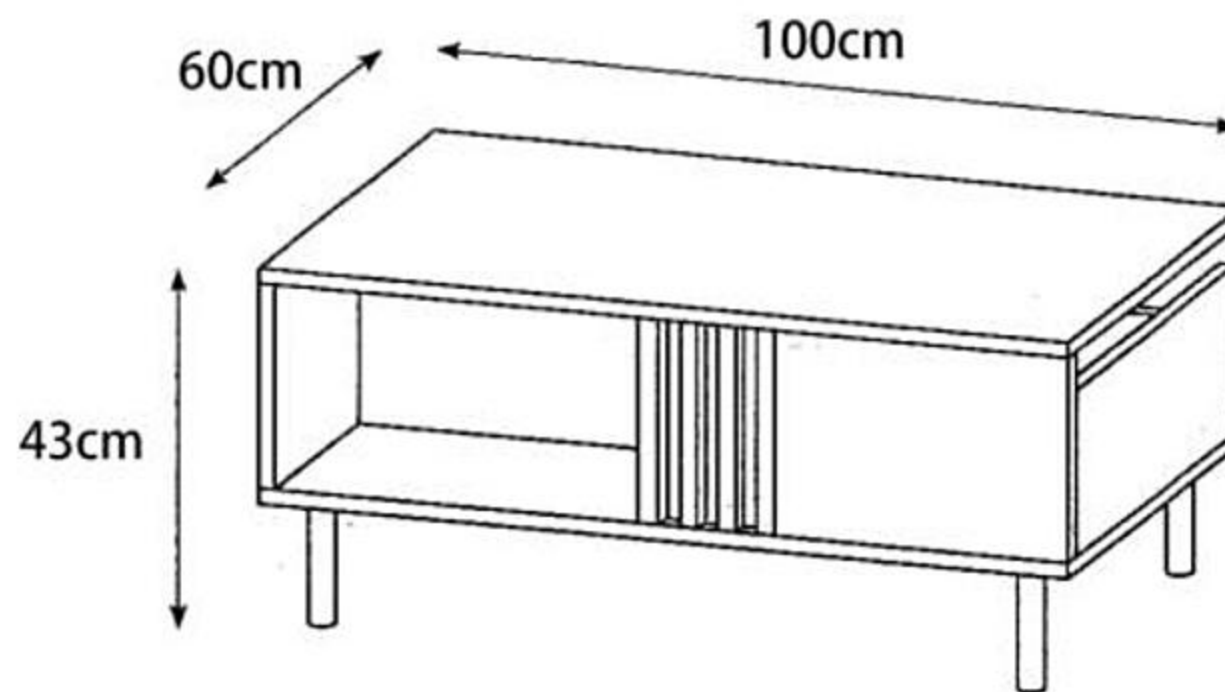

ŁAWA SONIA

100x60x43cm

COFFE TABLE SONIA

- PL Instrukcja montażu
- D Montageanleitung
- NL Handleiding voor de montage
- TR Montaj talimatı
- F Notice de montage
- CZ Montážní návod
- HU Szerelési útmutató
- GB Assembly instructions
- RU Инструкция по монтажу
- IT Istruzioni di montaggio
- SK Návod na montáž
- RO Instrucțiuni de montaj
- ES Instrucciones de montaje