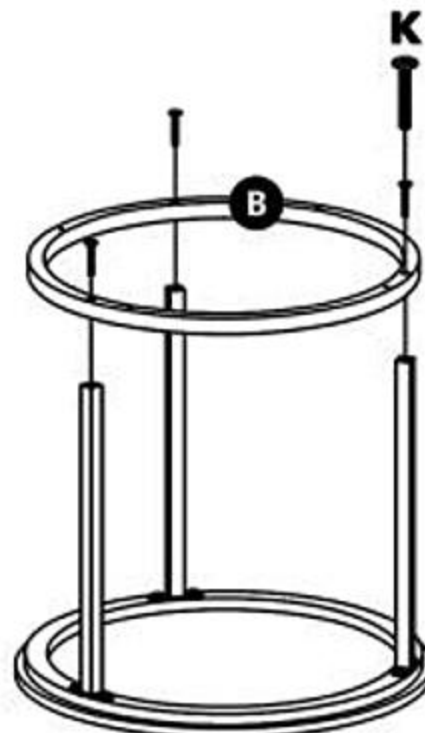

GILDA

max. 10 kg

max. 10 kg

max. 10 kg

A

x 1

B

x 1

C

x 3

D

x 1

E

x 1

F

x 4

G

x 1

H

x 1

I

x 5

J

M6x10mm

24

K

M6x40mm

12

L

15

M

1

1:

2:

3:

HALMAR Sp. z o.o.

ul. Centralnego Okręgu Przemysłowego 2, 37-450 Stalowa Wola, POLSKA / POLAND
tel. +48 15 843 28 10, fax: +48 15 842 19 57, e-mail: office@halmar.com.pl

1

v.1

NOWOŚĆ