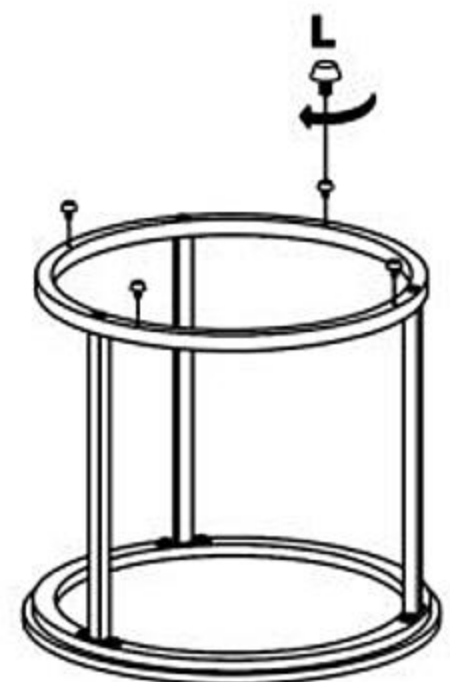

GILDA

max. 10 kg

max. 10 kg

max. 10 kg

A

x 1

B

x 1

C

x 3

D

x 1

E

x 1

F

x 4

G

x 1

H

x 1

I

x 5

J

M6x10mm

24

K

M6x40mm

12

L

15

M

1

1:

2:

3:

HALMAR Sp. z o.o.

ul. Centralnego Okręgu Przemysłowego 2, 37-450 Stalowa Wola, POLSKA / POLAND
tel. +48 15 843 28 10, fax: +48 15 842 19 57, e-mail: office@halmar.com.pl

1

v.1

NOWOŚĆ