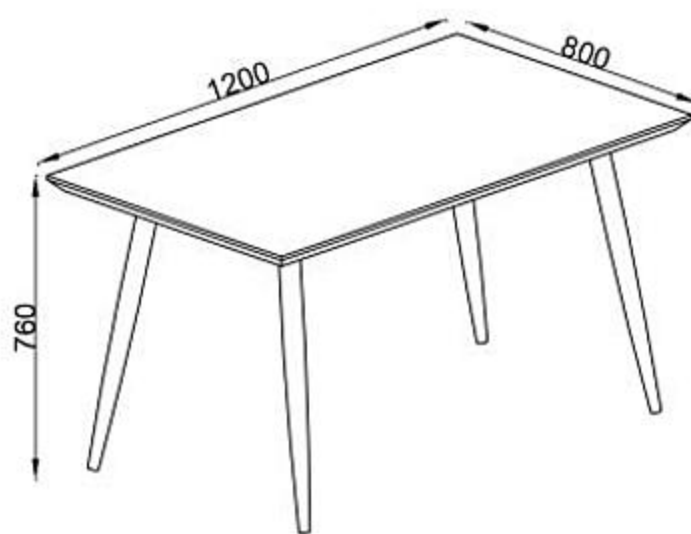

# BERTO

 MAX.30kg

A		1
B		1
C		4
D	 M8x20	12
E	 Ø8xØ16	12
F	 M6x55	3
G	 Ø6xØ16	3

HALMAR Sp. z o.o.

ul Centralnego Okręgu Przemysłowego 2, 37-450 Stalowa Wola, POLSKA/POLAND  
tel: +48 15 843 28 10, fax: +48 15 842 19 57, e-mail: office@halmar.com.pl