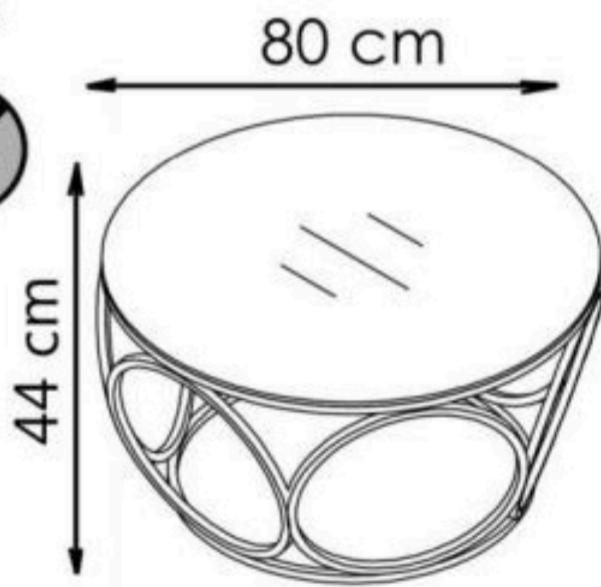

VENUS & VENUS 2

⚠ OSTRZEŻENIE
 Jeśli szkło nie jest stabilne lub trzęsie się, zmień położenie gumowej uszczelki. Wtedy będzie dobrze.

⚠ WARNING
 If the glass is not stable or shaking, please change the rubber gasket' position. Then will be fine.

 max. 20 kg

A-1pc	B-1pc	C-6pcs
		

v.1