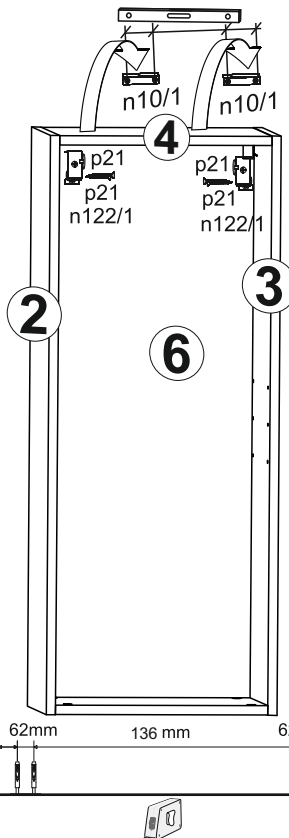

I

A	B	C		D
1	AR2-002	995	305	1/2
2	AR2-107	968	300	1/2
3	AR2-108	968	300	1/2
4	AR2-204	310	300	2/2
5	AR2-301	277	277	2/2
6	AR2-901	995	304	1/2

1

2

3

4

5

8x
φ5x17 mm
d1

1x
c235

2x
φ4x30 mm
p9

Тумба / TV stand RTV2D1K

A	B	C	D
1	AR2-001	1094	190 2/2
2	AR2-101	196	350 2/2
3	AR2-102	336	350 2/2
4	AR2-103	124	286 2/2
5	AR2-104	330	196 1/2
6	AR2-105	212	319 1/2
7	AR2-201	1700	350 2/2
8	AR2-202	1130	350 2/2
9	AR2-203	1130	350 2/2
10	AR2-902	1124	239 2/2
11	AR2-109	124	100 1/2

1

2

22x
φ8x30 mm f1

5x
20/9 r16

12x
φ15x12 mm #16 r1

3

6x
φ7x50 mm e1

4x
φ7x60mm e8

4

5

Полиця / Shelf POL120

A	B	C	D
1	AR1-401	1200	332
2	AR1-302	590	162
3	AR1-303	1140	162
4	AR1-110	240	161

1