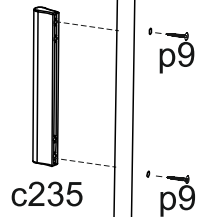

I

A	B	C		D
1	AR2-002	995	305	1/2
2	AR2-107	968	300	1/2
3	AR2-108	968	300	1/2
4	AR2-204	310	300	2/2
5	AR2-301	277	277	2/2
6	AR2-901	995	304	1/2

1

2

3

4

5

8x
φ5x17 mm
d1

1x
c235

2x
φ4x30 mm
p9

Тумба / TV stand RTV2D1K

A	B	C	D
1	AR2-001	1094	190 2/2
2	AR2-101	196	350 2/2
3	AR2-102	336	350 2/2
4	AR2-103	124	286 2/2
5	AR2-104	330	196 1/2
6	AR2-105	212	319 1/2
7	AR2-201	1700	350 2/2
8	AR2-202	1130	350 2/2
9	AR2-203	1130	350 2/2
10	AR2-902	1124	239 2/2
11	AR2-109	124	100 1/2

1

2

22x
φ8x30 mm f1

5x
20/9 r16

12x
φ15x12 mm #16 r1

3

6x
φ7x50 mm e1

4x
φ7x60mm e8

4

5

Полиця / Shelf POL120

A	B	C	D
1	AR1-401	1200	332
2	AR1-302	590	162
3	AR1-303	1140	162
4	AR1-110	240	161

1