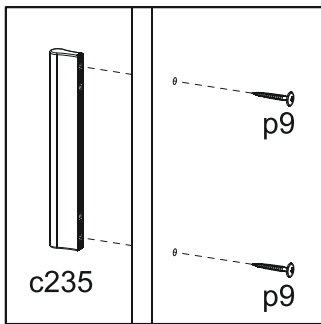

I

A	B	C		D
1	AR2-002	995	305	1/2
2	AR2-107	968	300	1/2
3	AR2-108	968	300	1/2
4	AR2-204	310	300	2/2
5	AR2-301	277	277	2/2
6	AR2-901	995	304	1/2

1

2

3

4

5

8x
φ5x17 mm
d1

1x
c235

2x
φ4x30 mm
p9

Тумба / TV stand RTV2D1K

A	B	C	D
1	AR2-001	1094	190 2/2
2	AR2-101	196	350 2/2
3	AR2-102	336	350 2/2
4	AR2-103	124	286 2/2
5	AR2-104	330	196 1/2
6	AR2-105	212	319 1/2
7	AR2-201	1700	350 2/2
8	AR2-202	1130	350 2/2
9	AR2-203	1130	350 2/2
10	AR2-902	1124	239 2/2
11	AR2-109	124	100 1/2

1

2

22x
φ8x30 mm f1

5x
20/9 r16

12x
φ15x12 mm #16 r1

3

6x
φ7x50 mm e1

4x
φ7x60mm e8