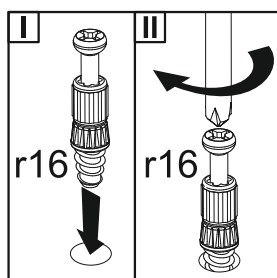

I

A	B	C		D
1	AR2-002	995	305	1/2
2	AR2-107	968	300	1/2
3	AR2-108	968	300	1/2
4	AR2-204	310	300	2/2
5	AR2-301	277	277	2/2
6	AR2-901	995	304	1/2

1

2

3

4

5

8x
φ5x17 mm
d1

1x
c235

2x
φ4x30 mm
p9

Тумба / TV stand RTV2D1K

A	B	C	D
1	AR2-001	1094	190 2/2
2	AR2-101	196	350 2/2
3	AR2-102	336	350 2/2
4	AR2-103	124	286 2/2
5	AR2-104	330	196 1/2
6	AR2-105	212	319 1/2
7	AR2-201	1700	350 2/2
8	AR2-202	1130	350 2/2
9	AR2-203	1130	350 2/2
10	AR2-902	1124	239 2/2
11	AR2-109	124	100 1/2

1

2

22x
φ8x30 mm f1

5x
20/9 r16

12x
φ15x12 mm #16 r1

3

6x
φ7x50 mm e1

4x
φ7x60mm e8