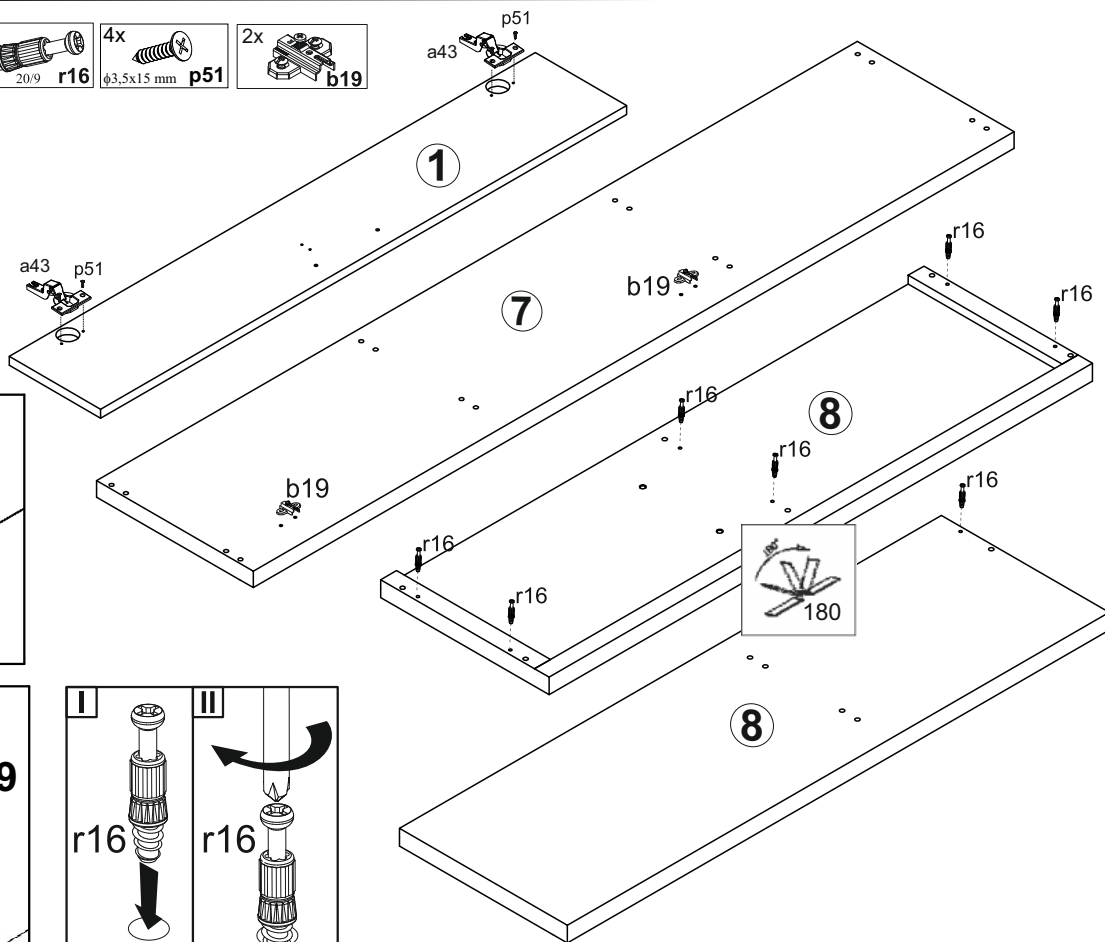

I

A	B	C		D
1	AR2-002	995	305	1/2
2	AR2-107	968	300	1/2
3	AR2-108	968	300	1/2
4	AR2-204	310	300	2/2
5	AR2-301	277	277	2/2
6	AR2-901	995	304	1/2

1

2

3

4

5

8x
φ5x17 mm
d1

1x
c235

2x
φ4x30 mm
p9

Тумба / TV stand RTV2D1K

A	B	C	D
1	AR2-001	1094	190 2/2
2	AR2-101	196	350 2/2
3	AR2-102	336	350 2/2
4	AR2-103	124	286 2/2
5	AR2-104	330	196 1/2
6	AR2-105	212	319 1/2
7	AR2-201	1700	350 2/2
8	AR2-202	1130	350 2/2
9	AR2-203	1130	350 2/2
10	AR2-902	1124	239 2/2
11	AR2-109	124	100 1/2

1

2

22x
φ8x30 mm f1

5x
20/9 r16

12x
φ15x12 mm #16 r1

3

6x
φ7x50 mm e1

4x
φ7x60mm e8