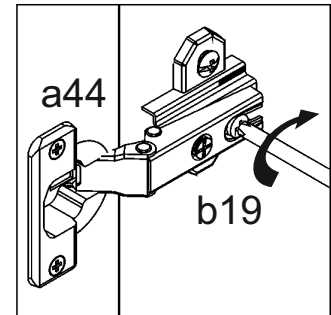

I

A	B	C		D
1	AR2-002	995	305	1/2
2	AR2-107	968	300	1/2
3	AR2-108	968	300	1/2
4	AR2-204	310	300	2/2
5	AR2-301	277	277	2/2
6	AR2-901	995	304	1/2

1

2

3

4

5

8x
φ5x17 mm
d1

1x
c235

2x
φ4x30 mm
p9

Тумба / TV stand RTV2D1K

A	B	C	D
1	AR2-001	1094	190 2/2
2	AR2-101	196	350 2/2
3	AR2-102	336	350 2/2
4	AR2-103	124	286 2/2
5	AR2-104	330	196 1/2
6	AR2-105	212	319 1/2
7	AR2-201	1700	350 2/2
8	AR2-202	1130	350 2/2
9	AR2-203	1130	350 2/2
10	AR2-902	1124	239 2/2
11	AR2-109	124	100 1/2

1

2

22x
φ8x30 mm f1

5x
20/9 r16

12x
φ15x12 mm #16 r1

3

6x
φ7x50 mm e1

4x
φ7x60mm e8