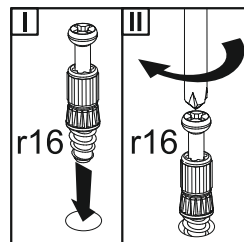

I

A	B	C		D
1	AR2-002	995	305	1/2
2	AR2-107	968	300	1/2
3	AR2-108	968	300	1/2
4	AR2-204	310	300	2/2
5	AR2-301	277	277	2/2
6	AR2-901	995	304	1/2

1

2

3

4

5

8x
φ5x17 mm
d1

1x
c235

2x
φ4x30 mm
p9

Тумба / TV stand RTV2D1K

A	B	C	D
1	AR2-001	1094	190 2/2
2	AR2-101	196	350 2/2
3	AR2-102	336	350 2/2
4	AR2-103	124	286 2/2
5	AR2-104	330	196 1/2
6	AR2-105	212	319 1/2
7	AR2-201	1700	350 2/2
8	AR2-202	1130	350 2/2
9	AR2-203	1130	350 2/2
10	AR2-902	1124	239 2/2
11	AR2-109	124	100 1/2

1

2

22x
φ8x30 mm f1

5x
20/9 r16

12x
φ15x12 mm #16 r1

3

6x
φ7x50 mm e1

4x
φ7x60mm e8