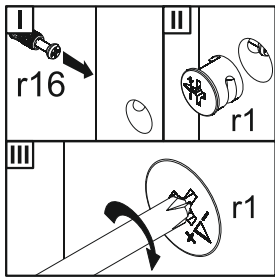

I

A	B	C		D
1	AR2-002	995	305	1/2
2	AR2-107	968	300	1/2
3	AR2-108	968	300	1/2
4	AR2-204	310	300	2/2
5	AR2-301	277	277	2/2
6	AR2-901	995	304	1/2

1

2

3

4

5

8x
φ5x17 mm
d1

1x
c235

2x
φ4x30 mm
p9

Тумба / TV stand RTV2D1K

A	B	C	D
1	AR2-001	1094	190 2/2
2	AR2-101	196	350 2/2
3	AR2-102	336	350 2/2
4	AR2-103	124	286 2/2
5	AR2-104	330	196 1/2
6	AR2-105	212	319 1/2
7	AR2-201	1700	350 2/2
8	AR2-202	1130	350 2/2
9	AR2-203	1130	350 2/2
10	AR2-902	1124	239 2/2
11	AR2-109	124	100 1/2

1

2

22x
φ8x30 mm f1

5x
20/9 r16

12x
φ15x12 mm #16 r1

3

6x
φ7x50 mm e1

4x
φ7x60mm e8