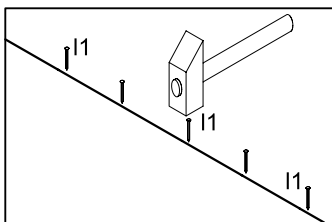

I

A	B	C		D
1	AR2-002	995	305	1/2
2	AR2-107	968	300	1/2
3	AR2-108	968	300	1/2
4	AR2-204	310	300	2/2
5	AR2-301	277	277	2/2
6	AR2-901	995	304	1/2

1

2

3

4

5

8x
φ5x17 mm
d1

1x
c235

2x
φ4x30 mm
p9

Тумба / TV stand RTV2D1K

A	B	C	D
1	AR2-001	1094	190 2/2
2	AR2-101	196	350 2/2
3	AR2-102	336	350 2/2
4	AR2-103	124	286 2/2
5	AR2-104	330	196 1/2
6	AR2-105	212	319 1/2
7	AR2-201	1700	350 2/2
8	AR2-202	1130	350 2/2
9	AR2-203	1130	350 2/2
10	AR2-902	1124	239 2/2
11	AR2-109	124	100 1/2

1

2

22x
φ8x30 mm f1

5x
20/9 r16

12x
φ15x12 mm #16 r1

3

6x
φ7x50 mm e1

4x
φ7x60mm e8