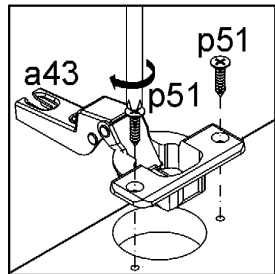

I

A	B	C		D
1	AR2-002	995	305	1/2
2	AR2-107	968	300	1/2
3	AR2-108	968	300	1/2
4	AR2-204	310	300	2/2
5	AR2-301	277	277	2/2
6	AR2-901	995	304	1/2

1

2

3

4

5

8x
φ5x17 mm
d1

1x
c235

2x
φ4x30 mm
p9

Тумба / TV stand RTV2D1K

A	B	C	D
1	AR2-001	1094	190 2/2
2	AR2-101	196	350 2/2
3	AR2-102	336	350 2/2
4	AR2-103	124	286 2/2
5	AR2-104	330	196 1/2
6	AR2-105	212	319 1/2
7	AR2-201	1700	350 2/2
8	AR2-202	1130	350 2/2
9	AR2-203	1130	350 2/2
10	AR2-902	1124	239 2/2
11	AR2-109	124	100 1/2

1

2

22x
φ8x30 mm f1

5x
20/9 r16

12x
φ15x12 mm #16 r1

3

6x
φ7x50 mm e1

4x
φ7x60mm e8