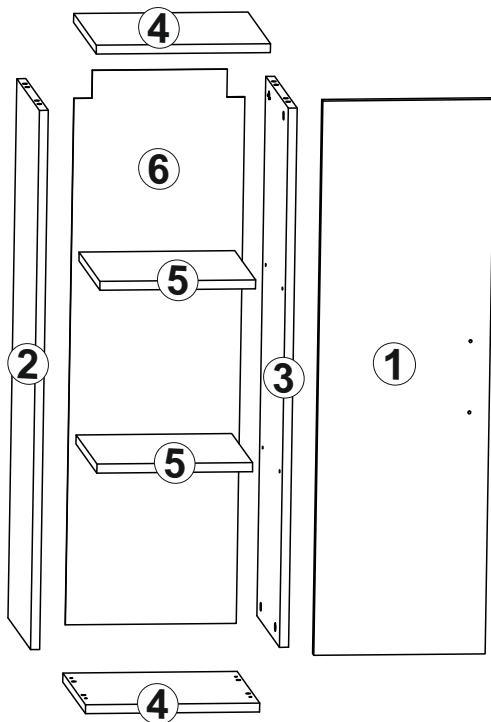

I

A	B	C		D
1	AR2-002	995	305	1/2
2	AR2-107	968	300	1/2
3	AR2-108	968	300	1/2
4	AR2-204	310	300	2/2
5	AR2-301	277	277	2/2
6	AR2-901	995	304	1/2

1

2

3

4

5

8x
φ5x17 mm
d1

1x
c235

2x
φ4x30 mm
p9

Тумба / TV stand RTV2D1K

A	B	C	D
1	AR2-001	1094	190 2/2
2	AR2-101	196	350 2/2
3	AR2-102	336	350 2/2
4	AR2-103	124	286 2/2
5	AR2-104	330	196 1/2
6	AR2-105	212	319 1/2
7	AR2-201	1700	350 2/2
8	AR2-202	1130	350 2/2
9	AR2-203	1130	350 2/2
10	AR2-902	1124	239 2/2
11	AR2-109	124	100 1/2

1

2

22x
φ8x30 mm f1

5x
20/9 r16

12x
φ15x12 mm #16 r1

3

6x
φ7x50 mm e1

4x
φ7x60mm e8