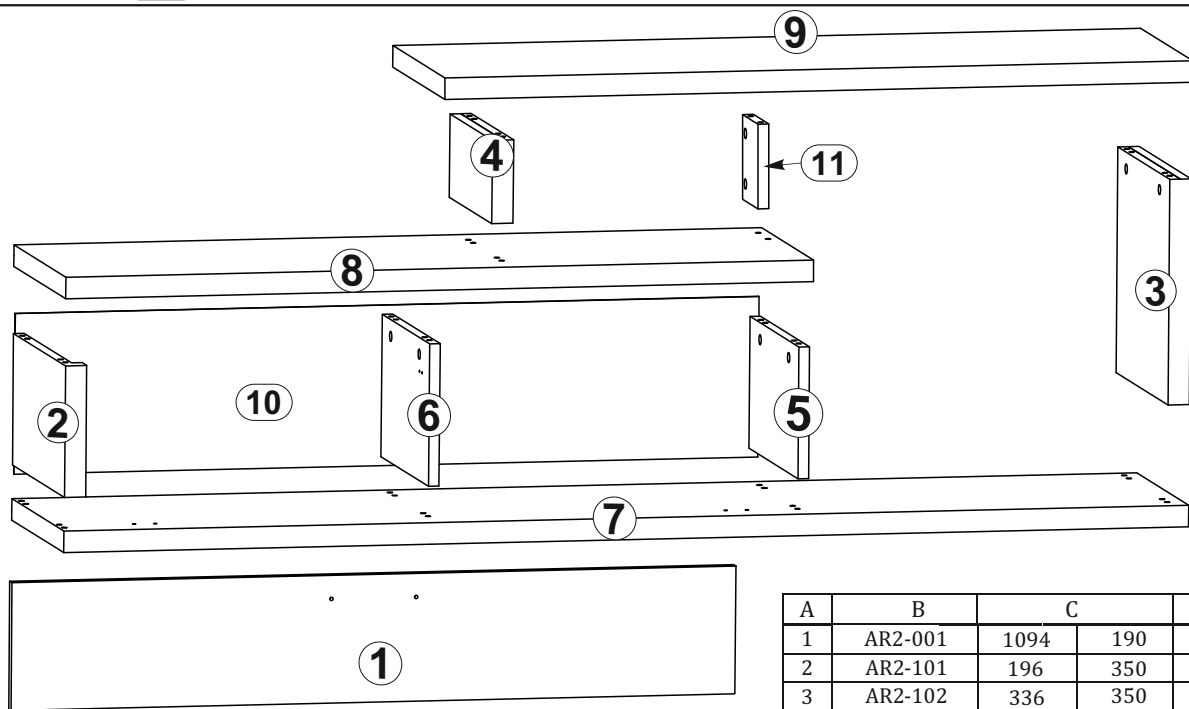

I

A	B	C		D
1	AR2-002	995	305	1/2
2	AR2-107	968	300	1/2
3	AR2-108	968	300	1/2
4	AR2-204	310	300	2/2
5	AR2-301	277	277	2/2
6	AR2-901	995	304	1/2

1

2

3

4

5

8x
φ5x17 mm
d1

1x
c235

2x
φ4x30 mm
p9

Тумба / TV stand RTV2D1K

A	B	C	D
1	AR2-001	1094	190 2/2
2	AR2-101	196	350 2/2
3	AR2-102	336	350 2/2
4	AR2-103	124	286 2/2
5	AR2-104	330	196 1/2
6	AR2-105	212	319 1/2
7	AR2-201	1700	350 2/2
8	AR2-202	1130	350 2/2
9	AR2-203	1130	350 2/2
10	AR2-902	1124	239 2/2
11	AR2-109	124	100 1/2