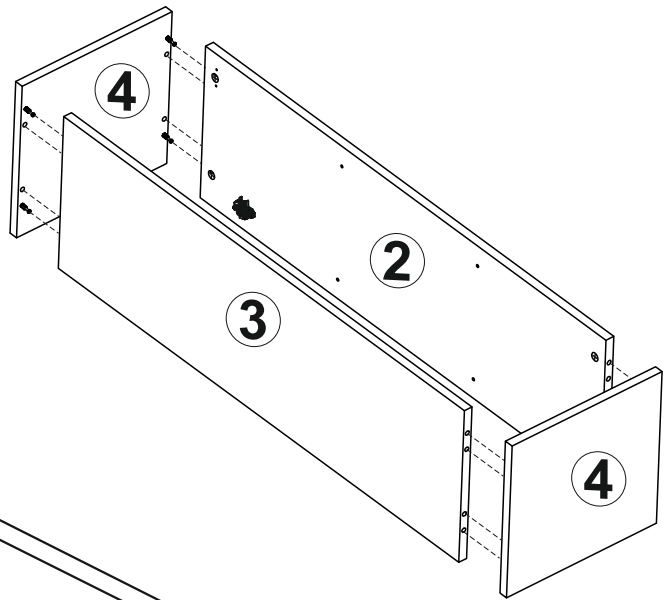

I

A	B	C		D
1	AR2-002	995	305	1/2
2	AR2-107	968	300	1/2
3	AR2-108	968	300	1/2
4	AR2-204	310	300	2/2
5	AR2-301	277	277	2/2
6	AR2-901	995	304	1/2

1

2

3

4

5

8x
φ5x17 mm
d1

1x
c235

2x
φ4x30 mm
p9

Тумба / TV stand RTV2D1K

A	B	C	D
1	AR2-001	1094	190 2/2
2	AR2-101	196	350 2/2
3	AR2-102	336	350 2/2
4	AR2-103	124	286 2/2
5	AR2-104	330	196 1/2
6	AR2-105	212	319 1/2
7	AR2-201	1700	350 2/2
8	AR2-202	1130	350 2/2
9	AR2-203	1130	350 2/2
10	AR2-902	1124	239 2/2
11	AR2-109	124	100 1/2