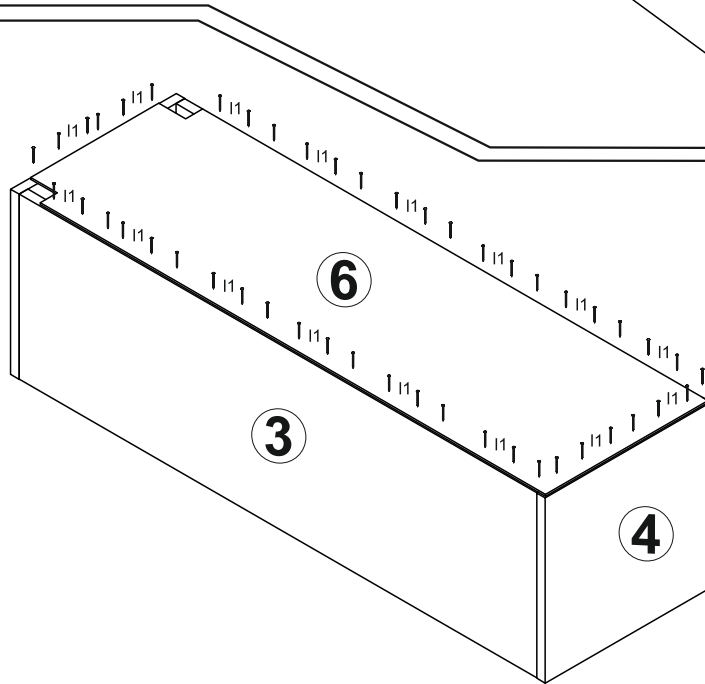

I

A	B	C		D
1	AR2-002	995	305	1/2
2	AR2-107	968	300	1/2
3	AR2-108	968	300	1/2
4	AR2-204	310	300	2/2
5	AR2-301	277	277	2/2
6	AR2-901	995	304	1/2

1

2

3

4

5

8x
φ5x17 mm
d1

1x
c235

2x
φ4x30 mm
p9

Тумба / TV stand RTV2D1K

A	B	C	D
1	AR2-001	1094	190 2/2
2	AR2-101	196	350 2/2
3	AR2-102	336	350 2/2
4	AR2-103	124	286 2/2
5	AR2-104	330	196 1/2
6	AR2-105	212	319 1/2
7	AR2-201	1700	350 2/2
8	AR2-202	1130	350 2/2
9	AR2-203	1130	350 2/2
10	AR2-902	1124	239 2/2
11	AR2-109	124	100 1/2