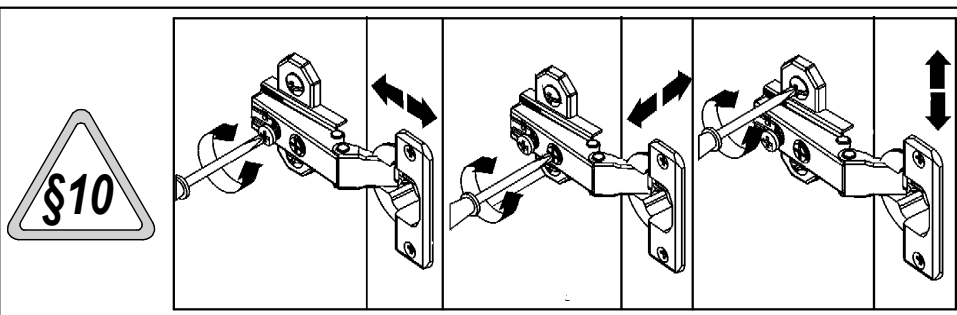

I

A	B	C		D
1	AR2-002	995	305	1/2
2	AR2-107	968	300	1/2
3	AR2-108	968	300	1/2
4	AR2-204	310	300	2/2
5	AR2-301	277	277	2/2
6	AR2-901	995	304	1/2

1

2

3

4

5

8x
φ5x17 mm
d1

1x
c235

2x
φ4x30 mm
p9

Тумба / TV stand RTV2D1K

A	B	C	D
1	AR2-001	1094	190 2/2
2	AR2-101	196	350 2/2
3	AR2-102	336	350 2/2
4	AR2-103	124	286 2/2
5	AR2-104	330	196 1/2
6	AR2-105	212	319 1/2
7	AR2-201	1700	350 2/2
8	AR2-202	1130	350 2/2
9	AR2-203	1130	350 2/2
10	AR2-902	1124	239 2/2
11	AR2-109	124	100 1/2