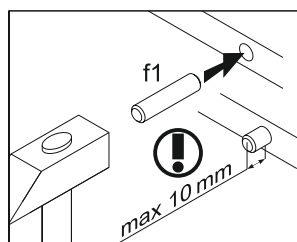

I

A	B	C		D
1	AR2-002	995	305	1/2
2	AR2-107	968	300	1/2
3	AR2-108	968	300	1/2
4	AR2-204	310	300	2/2
5	AR2-301	277	277	2/2
6	AR2-901	995	304	1/2

1

2

3

4

5

8x
φ5x17 mm
d1

1x
c235

2x
φ4x30 mm
p9

Тумба / TV stand RTV2D1K

A	B	C	D
1	AR2-001	1094	190 2/2
2	AR2-101	196	350 2/2
3	AR2-102	336	350 2/2
4	AR2-103	124	286 2/2
5	AR2-104	330	196 1/2
6	AR2-105	212	319 1/2
7	AR2-201	1700	350 2/2
8	AR2-202	1130	350 2/2
9	AR2-203	1130	350 2/2
10	AR2-902	1124	239 2/2
11	AR2-109	124	100 1/2

1

2

22x
φ8x30 mm f1

5x
20/9 r16

12x
φ15x12 mm #16 r1

3

6x
φ7x50 mm e1

4x
φ7x60mm e8