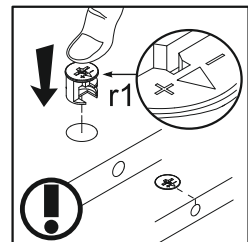

I

A	B	C		D
1	AR2-002	995	305	1/2
2	AR2-107	968	300	1/2
3	AR2-108	968	300	1/2
4	AR2-204	310	300	2/2
5	AR2-301	277	277	2/2
6	AR2-901	995	304	1/2

1

2

3

4

5

8x
φ5x17 mm
d1

1x
c235

2x
φ4x30 mm
p9

Тумба / TV stand RTV2D1K

A	B	C	D
1	AR2-001	1094	190 2/2
2	AR2-101	196	350 2/2
3	AR2-102	336	350 2/2
4	AR2-103	124	286 2/2
5	AR2-104	330	196 1/2
6	AR2-105	212	319 1/2
7	AR2-201	1700	350 2/2
8	AR2-202	1130	350 2/2
9	AR2-203	1130	350 2/2
10	AR2-902	1124	239 2/2
11	AR2-109	124	100 1/2