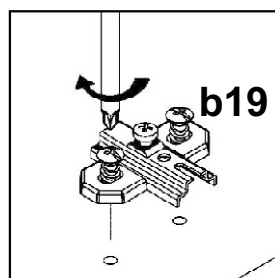

I

A	B	C		D
1	AR2-002	995	305	1/2
2	AR2-107	968	300	1/2
3	AR2-108	968	300	1/2
4	AR2-204	310	300	2/2
5	AR2-301	277	277	2/2
6	AR2-901	995	304	1/2

1

2

3

4

5

8x
φ5x17 mm
d1

1x
c235

2x
φ4x30 mm
p9

Тумба / TV stand RTV2D1K

A	B	C	D
1	AR2-001	1094	190 2/2
2	AR2-101	196	350 2/2
3	AR2-102	336	350 2/2
4	AR2-103	124	286 2/2
5	AR2-104	330	196 1/2
6	AR2-105	212	319 1/2
7	AR2-201	1700	350 2/2
8	AR2-202	1130	350 2/2
9	AR2-203	1130	350 2/2
10	AR2-902	1124	239 2/2
11	AR2-109	124	100 1/2

1

2

22x
φ8x30 mm f1

5x
20/9 r16

12x
φ15x12 mm #16 r1

3

6x
φ7x50 mm e1

4x
φ7x60mm e8