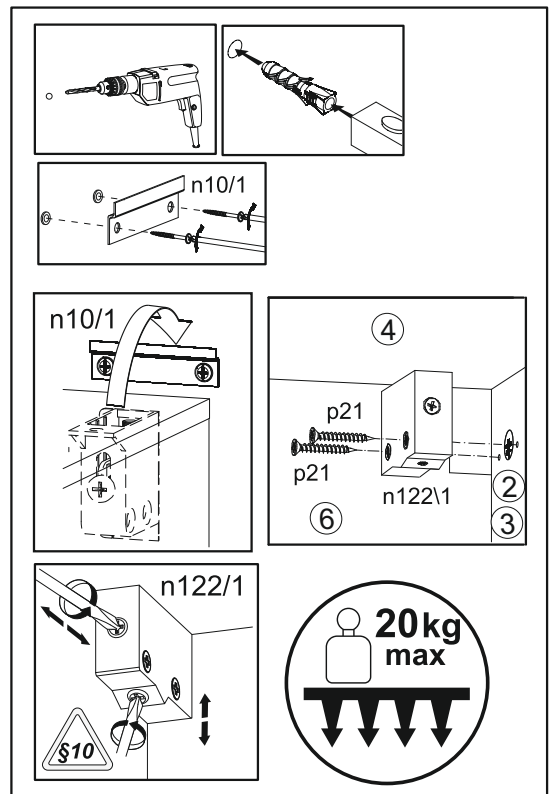

I

A	B	C		D
1	AR2-002	995	305	1/2
2	AR2-107	968	300	1/2
3	AR2-108	968	300	1/2
4	AR2-204	310	300	2/2
5	AR2-301	277	277	2/2
6	AR2-901	995	304	1/2

1

2

3

4

5

8x
φ5x17 mm
d1

1x
c235

2x
φ4x30 mm
p9

Тумба / TV stand RTV2D1K

A	B	C	D
1	AR2-001	1094	190 2/2
2	AR2-101	196	350 2/2
3	AR2-102	336	350 2/2
4	AR2-103	124	286 2/2
5	AR2-104	330	196 1/2
6	AR2-105	212	319 1/2
7	AR2-201	1700	350 2/2
8	AR2-202	1130	350 2/2
9	AR2-203	1130	350 2/2
10	AR2-902	1124	239 2/2
11	AR2-109	124	100 1/2

1

2

22x
φ8x30 mm f1

5x
20/9 r16

12x
φ15x12 mm #16 r1

3

6x
φ7x50 mm e1

4x
φ7x60mm e8