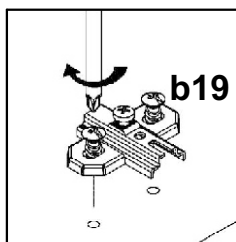

I

A	B	C		D
1	AR2-002	995	305	1/2
2	AR2-107	968	300	1/2
3	AR2-108	968	300	1/2
4	AR2-204	310	300	2/2
5	AR2-301	277	277	2/2
6	AR2-901	995	304	1/2

1

2

3

4

5

8x
φ5x17 mm
d1

1x
c235

2x
φ4x30 mm
p9

Тумба / TV stand RTV2D1K

A	B	C	D
1	AR2-001	1094	190 2/2
2	AR2-101	196	350 2/2
3	AR2-102	336	350 2/2
4	AR2-103	124	286 2/2
5	AR2-104	330	196 1/2
6	AR2-105	212	319 1/2
7	AR2-201	1700	350 2/2
8	AR2-202	1130	350 2/2
9	AR2-203	1130	350 2/2
10	AR2-902	1124	239 2/2
11	AR2-109	124	100 1/2

1

2

22x
φ8x30 mm f1

5x
20/9 r16

12x
φ15x12 mm #16 r1

3

6x
φ7x50 mm e1

4x
φ7x60mm e8