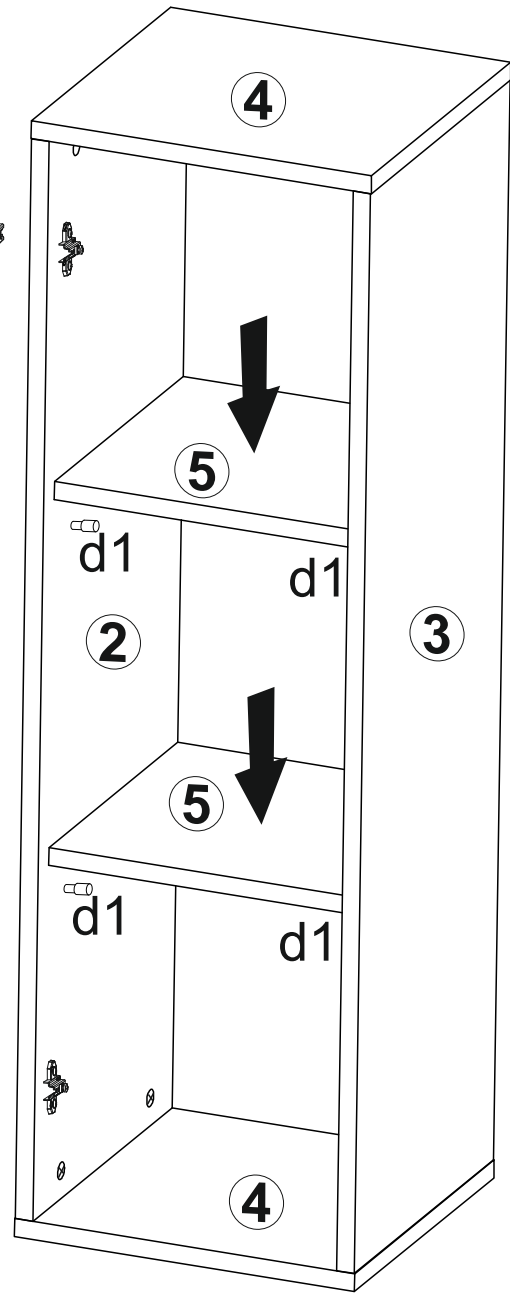

I

A	B	C		D
1	AR2-002	995	305	1/2
2	AR2-107	968	300	1/2
3	AR2-108	968	300	1/2
4	AR2-204	310	300	2/2
5	AR2-301	277	277	2/2
6	AR2-901	995	304	1/2

1

2

3

4

5

8x
φ5x17 mm
d1

1x
c235

2x
φ4x30 mm
p9

Тумба / TV stand RTV2D1K

A	B	C	D
1	AR2-001	1094	190 2/2
2	AR2-101	196	350 2/2
3	AR2-102	336	350 2/2
4	AR2-103	124	286 2/2
5	AR2-104	330	196 1/2
6	AR2-105	212	319 1/2
7	AR2-201	1700	350 2/2
8	AR2-202	1130	350 2/2
9	AR2-203	1130	350 2/2
10	AR2-902	1124	239 2/2
11	AR2-109	124	100 1/2

1

2

22x
φ8x30 mm f1

5x
20/9 r16

12x
φ15x12 mm #16 r1

3

6x
φ7x50 mm e1

4x
φ7x60mm e8

4

5

Полиця / Shelf POL120

A	B	C	D
1	AR1-401	1200	332
2	AR1-302	590	162
3	AR1-303	1140	162
4	AR1-110	240	161

1