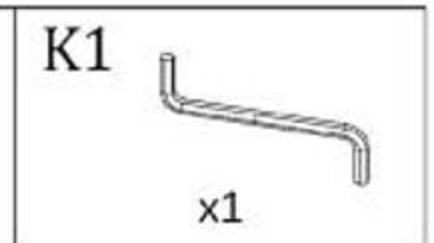

TABLE FABIANO 130(175)x85x76 cm

STÓŁ FABIANO 130(175)x85x76 cm

POTRZEBNE NARZĘDZIA TOOLS REQUIRED

Elementy znajdujące się w opakowaniach / Other elements

Okucia znajdujące się w opakowaniach / Parts in the packaging

I  Ø8x35mm x8	M  MAŁY x4	J  x6	O  7x50mm x8	P  L-750 S x1	X  x8
F1  4.0x16 x46	K2  x18	K1  x1	N  7x70mm x20	X2  x8	

1

2

3

4

5

6

8

9

10

11

12

K2  x8	O  x8
K1  x1	

13