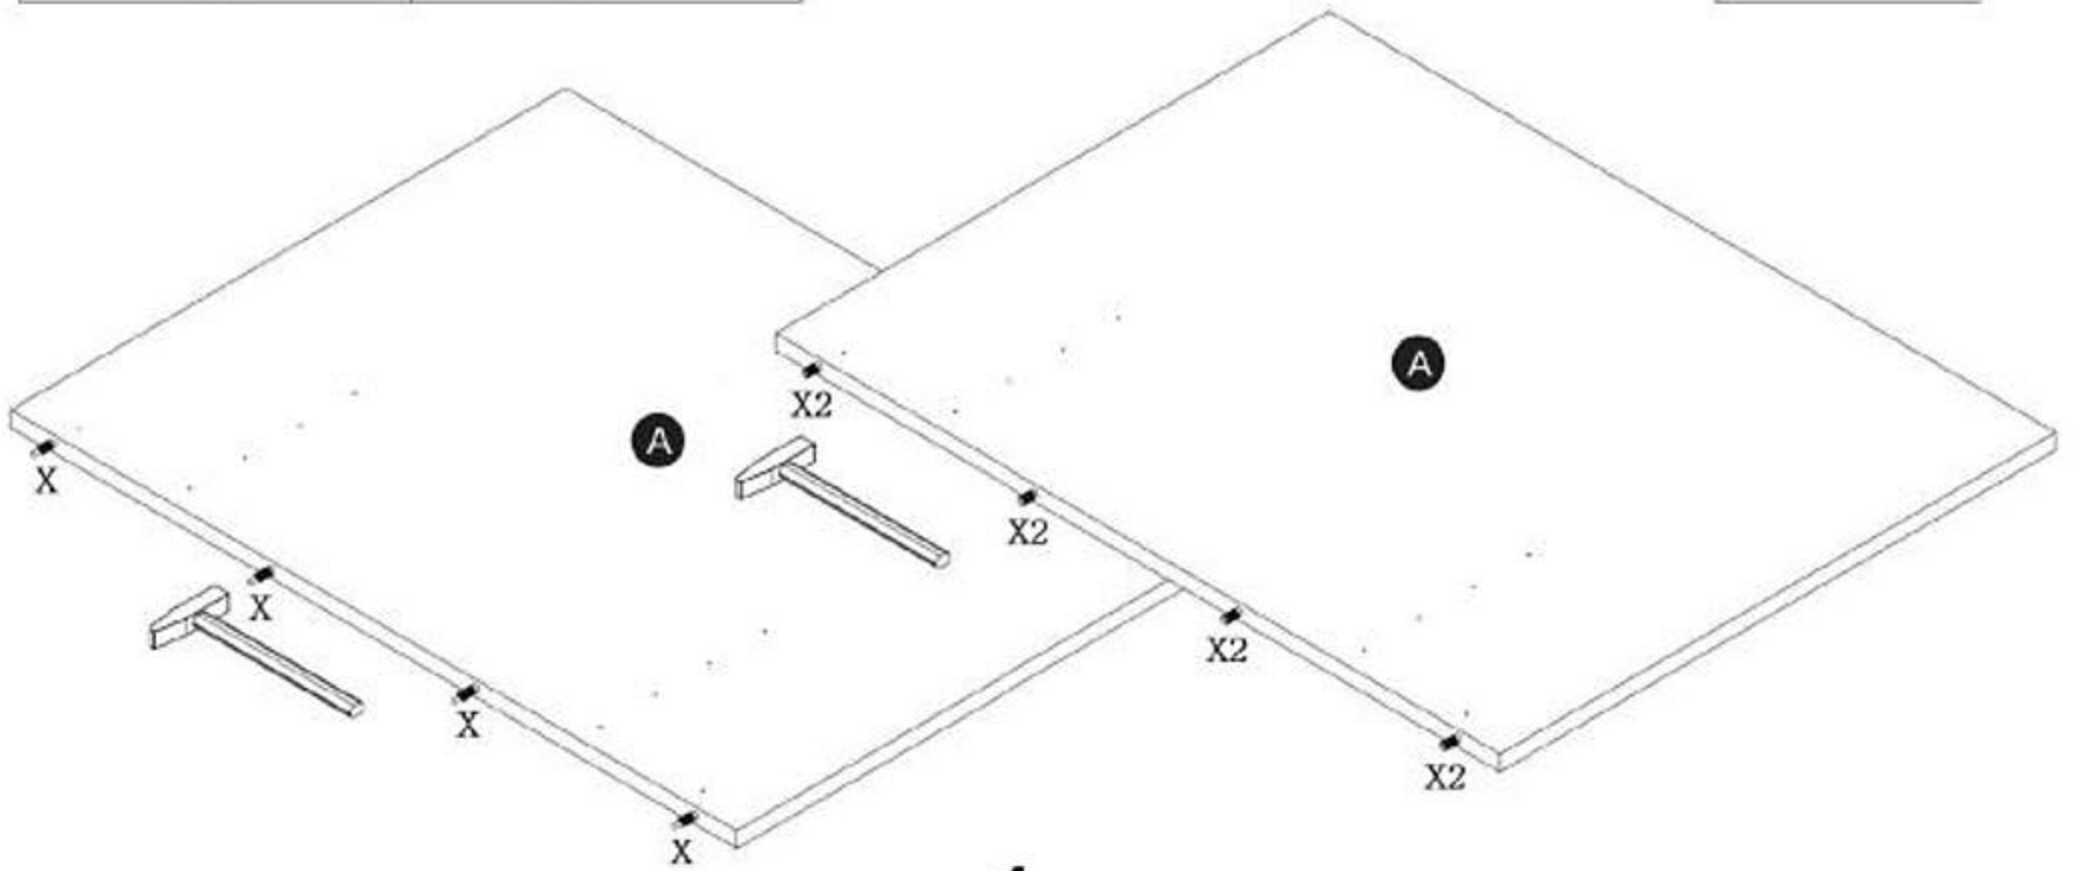

TABLE FABIANO 130(175)x85x76 cm

STÓŁ FABIANO 130(175)x85x76 cm

POTRZEBNE NARZĘDZIA TOOLS REQUIRED

Elementy znajdujące się w opakowaniach / Other elements

Okucia znajdujące się w opakowaniach / Parts in the packaging

I  Ø8x35mm x8	M  MAŁY x4	J  x6	O  7x50mm x8	P  L-750 S x1	X  x8
F1  4.0x16 x46	K2  x18	K1  x1	N  7x70mm x20	X2  x8	

1

2

3

4

5

6

8