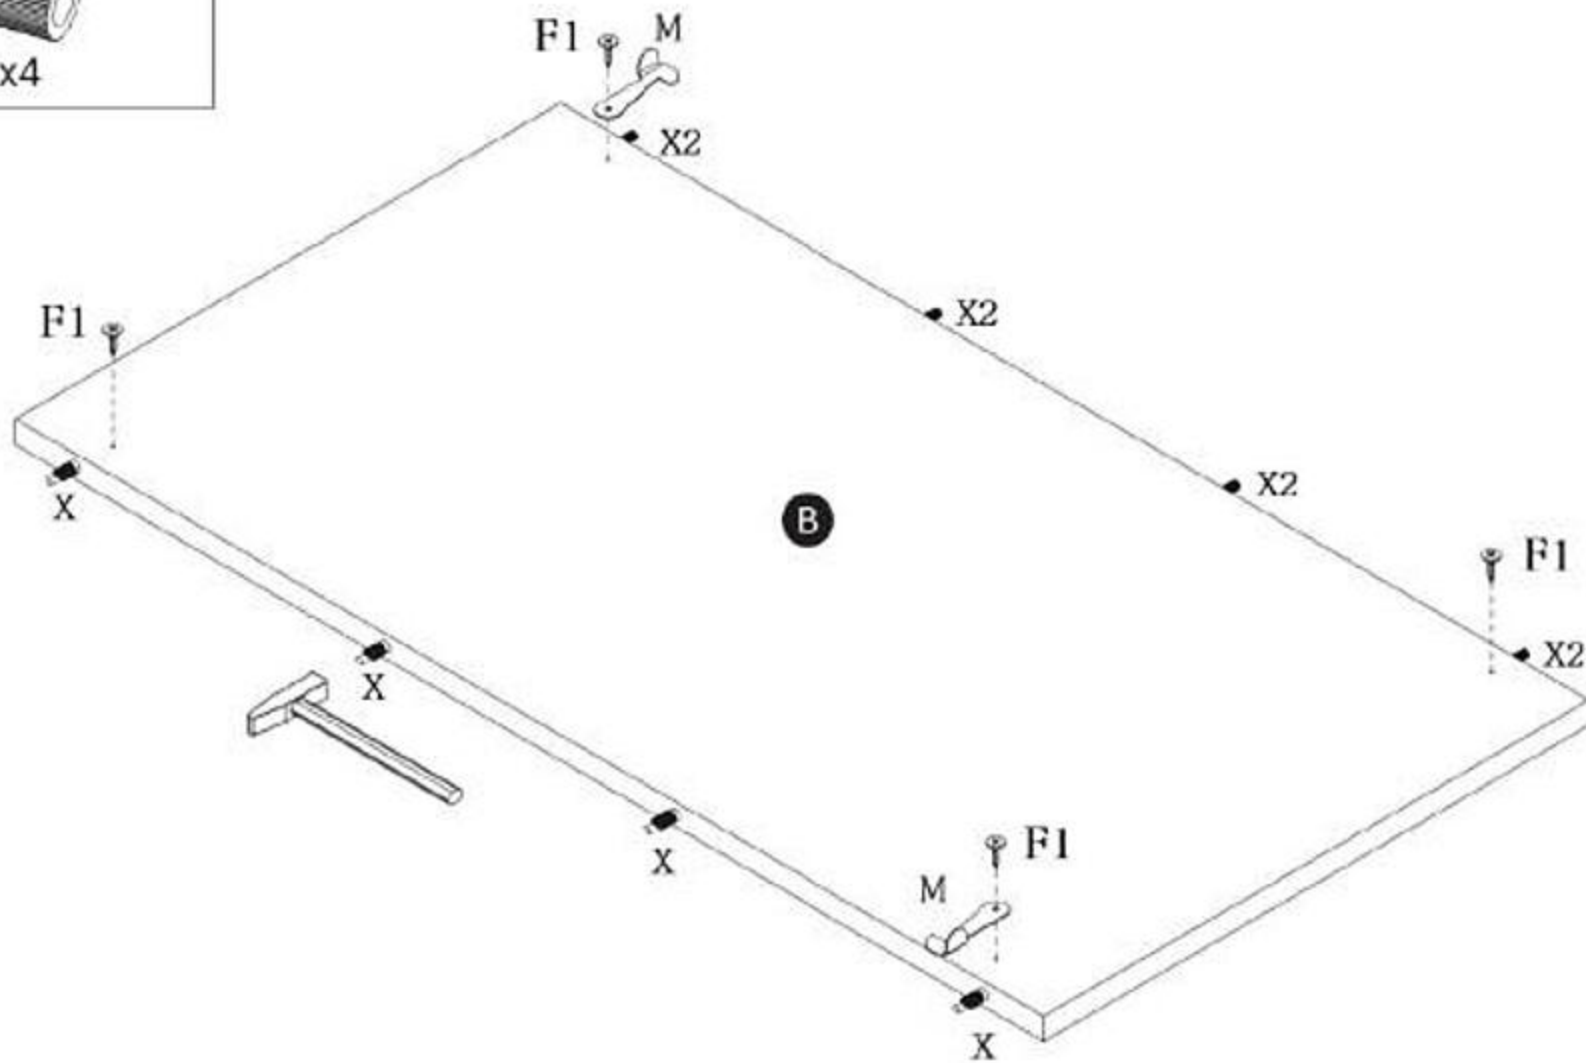

TABLE FABIANO 130(175)x85x76 cm

STÓŁ FABIANO 130(175)x85x76 cm

POTRZEBNE NARZĘDZIA TOOLS REQUIRED

Elementy znajdujące się w opakowaniach / Other elements

Okucia znajdujące się w opakowaniach / Parts in the packaging

I  Ø8x35mm x8	M  MAŁY x4	J  x6	O  7x50mm x8	P  L-750 S x1	X  x8
F1  4.0x16 x46	K2  x18	K1  x1	N  7x70mm x20	X2  x8	

1

2

3

4

5

6

8