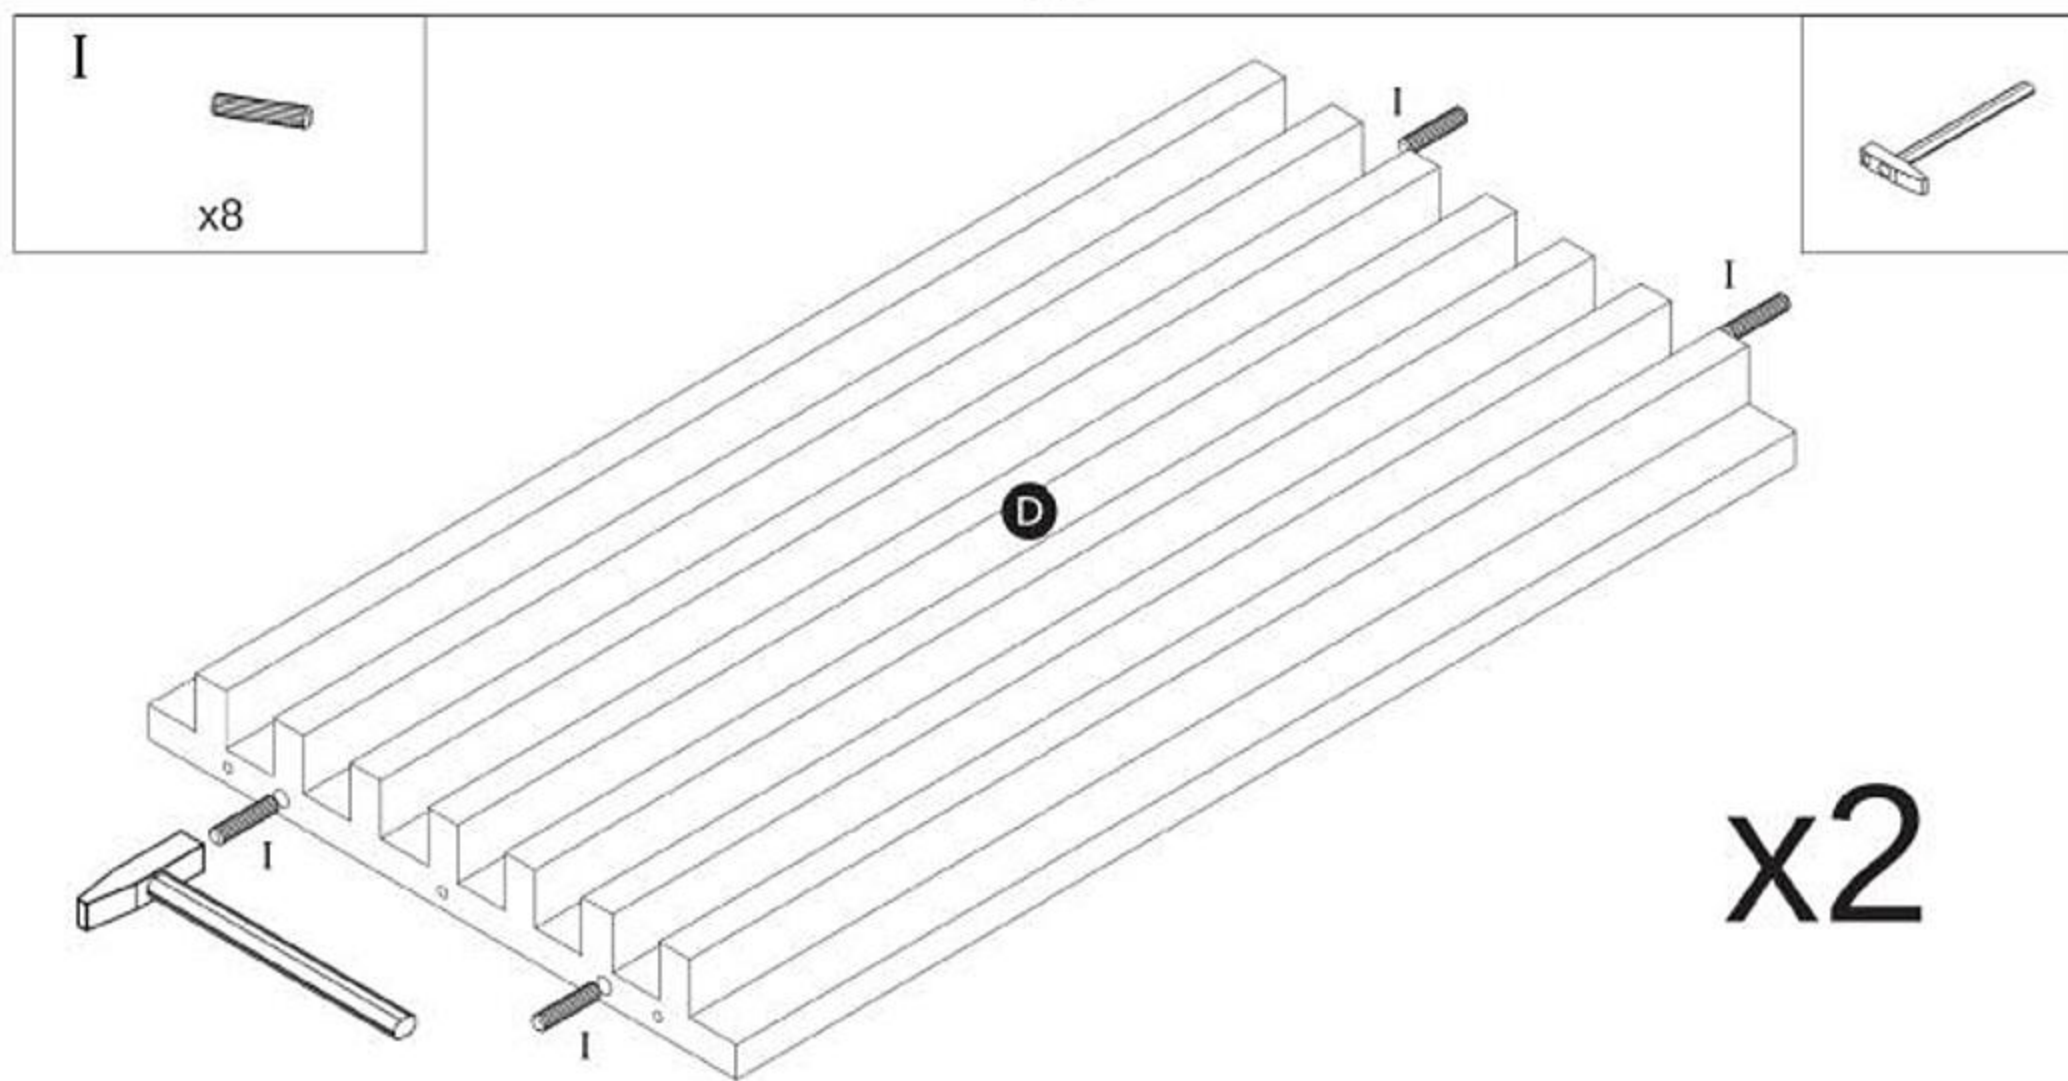

TABLE FABIANO 130(175)x85x76 cm

STÓŁ FABIANO 130(175)x85x76 cm

POTRZEBNE NARZĘDZIA TOOLS REQUIRED

Elementy znajdujące się w opakowaniach / Other elements

Okucia znajdujące się w opakowaniach / Parts in the packaging

I  Ø8x35mm x8	M  MAŁY x4	J  x6	O  7x50mm x8	P  L-750 S x1	X  x8
F1  4.0x16 x46	K2  x18	K1  x1	N  7x70mm x20	X2  x8	

1

2

3

4

5

6

8