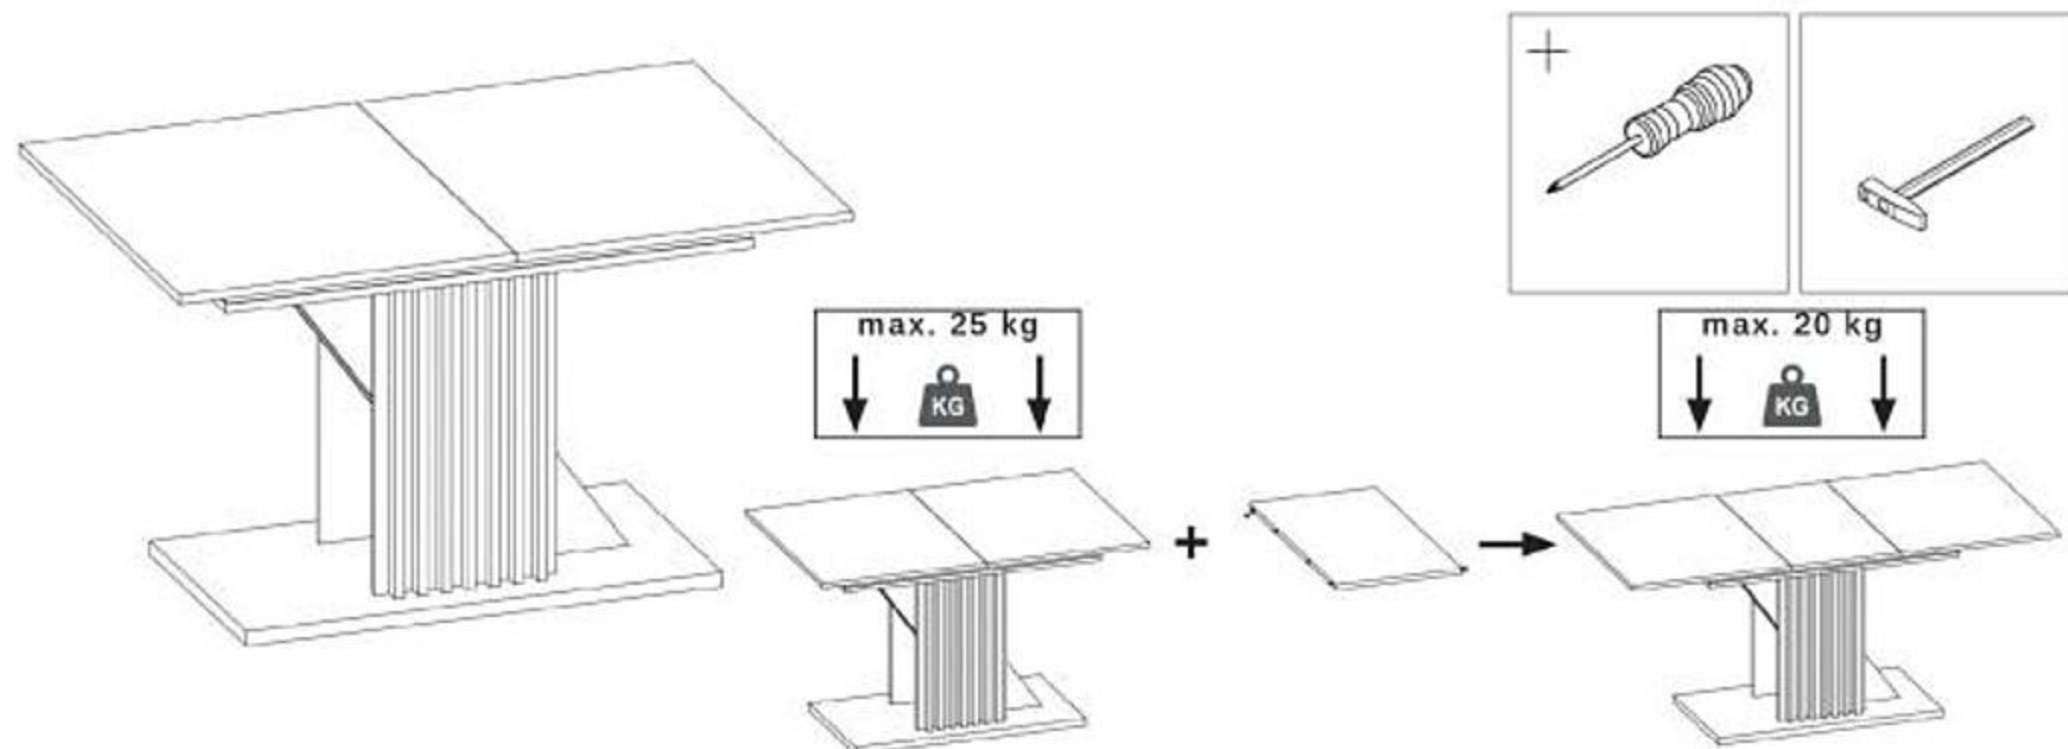

TABLE FABIANO 130(175)x85x76 cm

STÓŁ FABIANO 130(175)x85x76 cm

POTRZEBNE NARZĘDZIA TOOLS REQUIRED

Elementy znajdujące się w opakowaniach / Other elements

Okucia znajdujące się w opakowaniach / Parts in the packaging

I  Ø8x35mm x8	M  MAŁY x4	J  x6	O  7x50mm x8	P  L-750 S x1	X  x8
F1  4.0x16 x46	K2  x18	K1  x1	N  7x70mm x20	X2  x8	

1

2

3

4

5

6

8