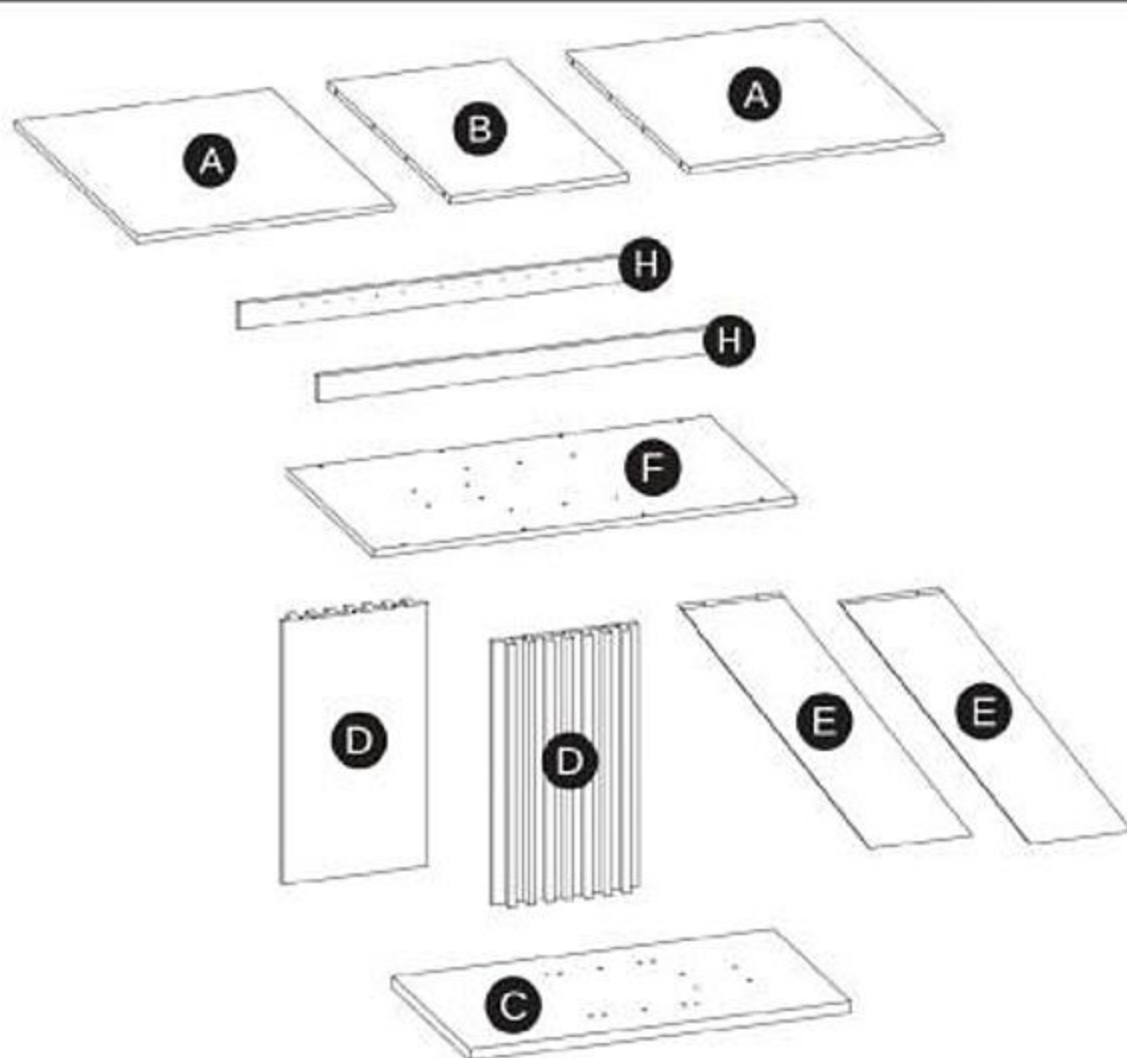

TABLE FABIANO 130(175)x85x76 cm

STÓŁ FABIANO 130(175)x85x76 cm

POTRZEBNE NARZĘDZIA TOOLS REQUIRED

Elementy znajdujące się w opakowaniach / Other elements

Okucia znajdujące się w opakowaniach / Parts in the packaging

I  Ø8x35mm x8	M  MAŁY x4	J  x6	O  7x50mm x8	P  L-750 S x1	X  x8
F1  4.0x16 x46	K2  x18	K1  x1	N  7x70mm x20	X2  x8	

1

2

3

4

5

6

8