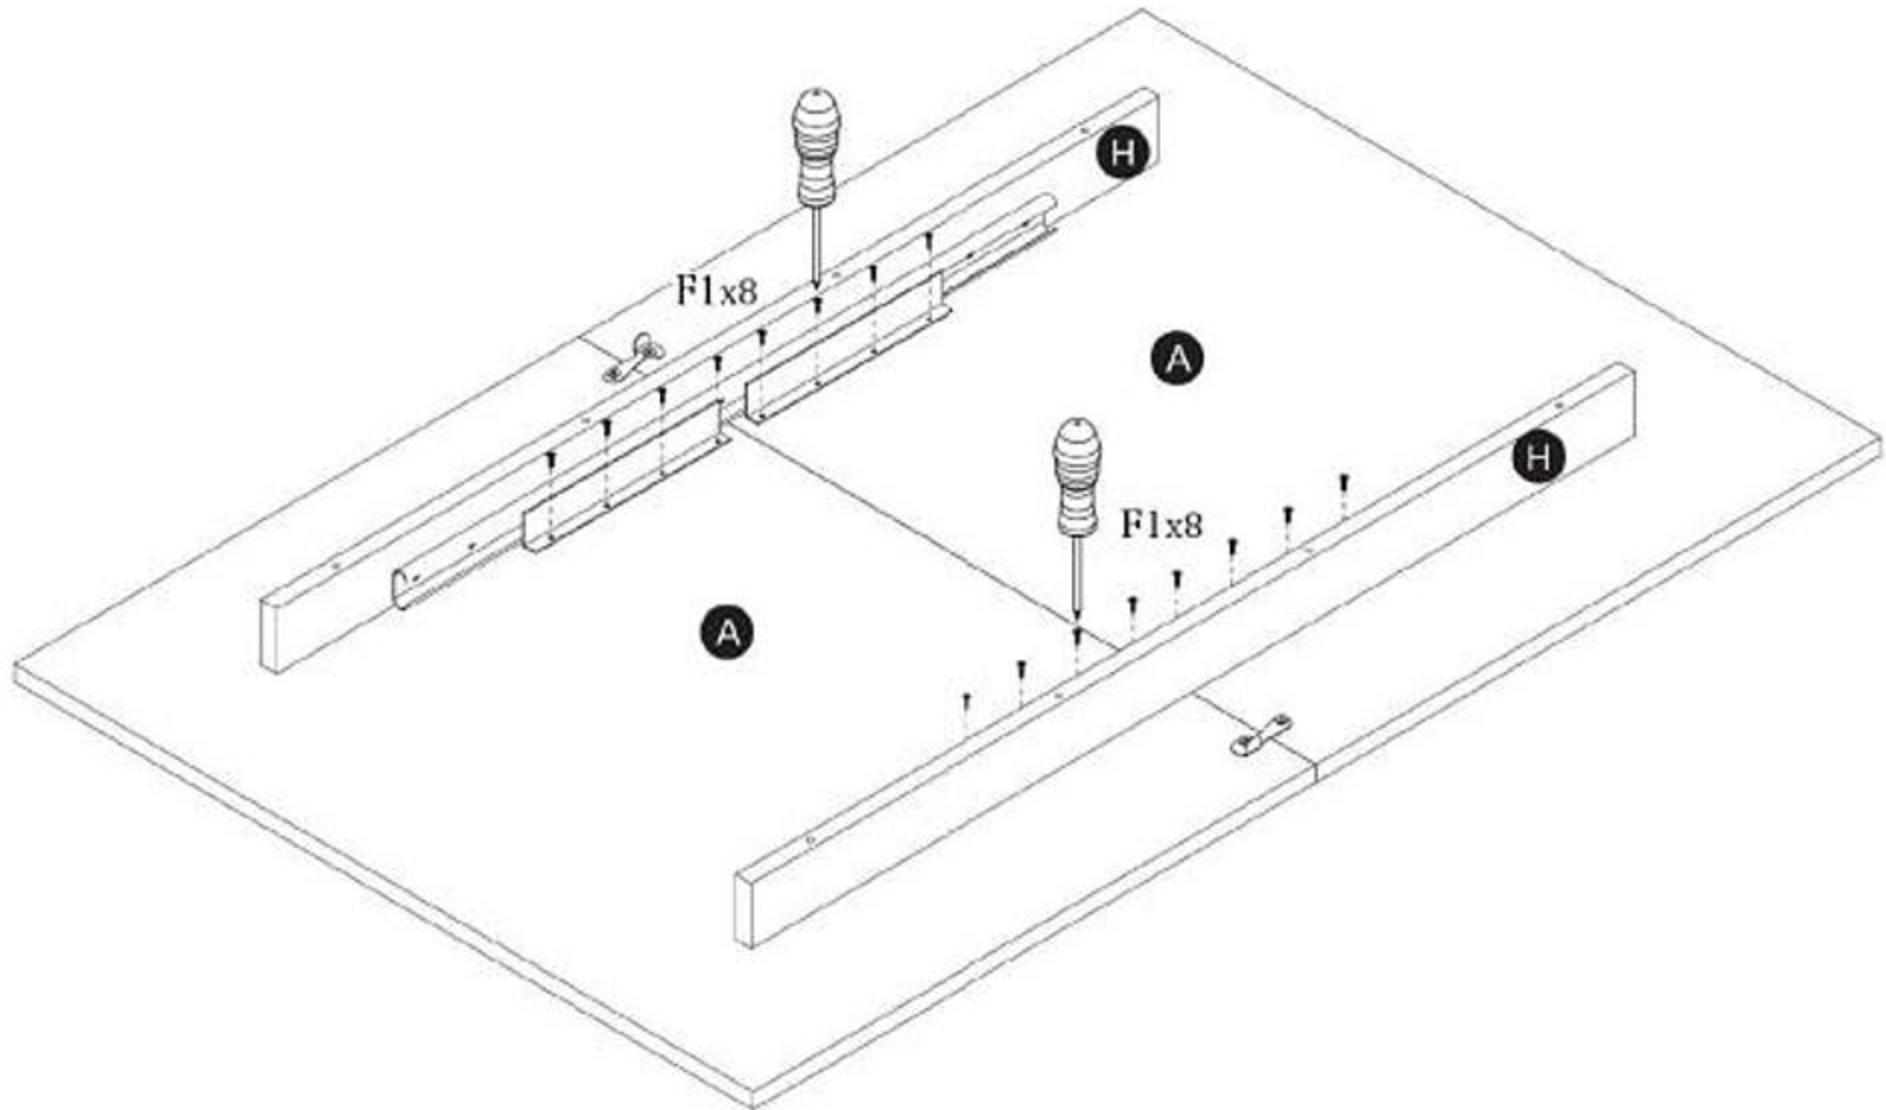

TABLE FABIANO 130(175)x85x76 cm

STÓŁ FABIANO 130(175)x85x76 cm

POTRZEBNE NARZĘDZIA TOOLS REQUIRED

Elementy znajdujące się w opakowaniach / Other elements

Okucia znajdujące się w opakowaniach / Parts in the packaging

I  Ø8x35mm x8	M  MAŁY x4	J  x6	O  7x50mm x8	P  L-750 S x1	X  x8
F1  4.0x16 x46	K2  x18	K1  x1	N  7x70mm x20	X2  x8	

1

2

3

4

5

6

8