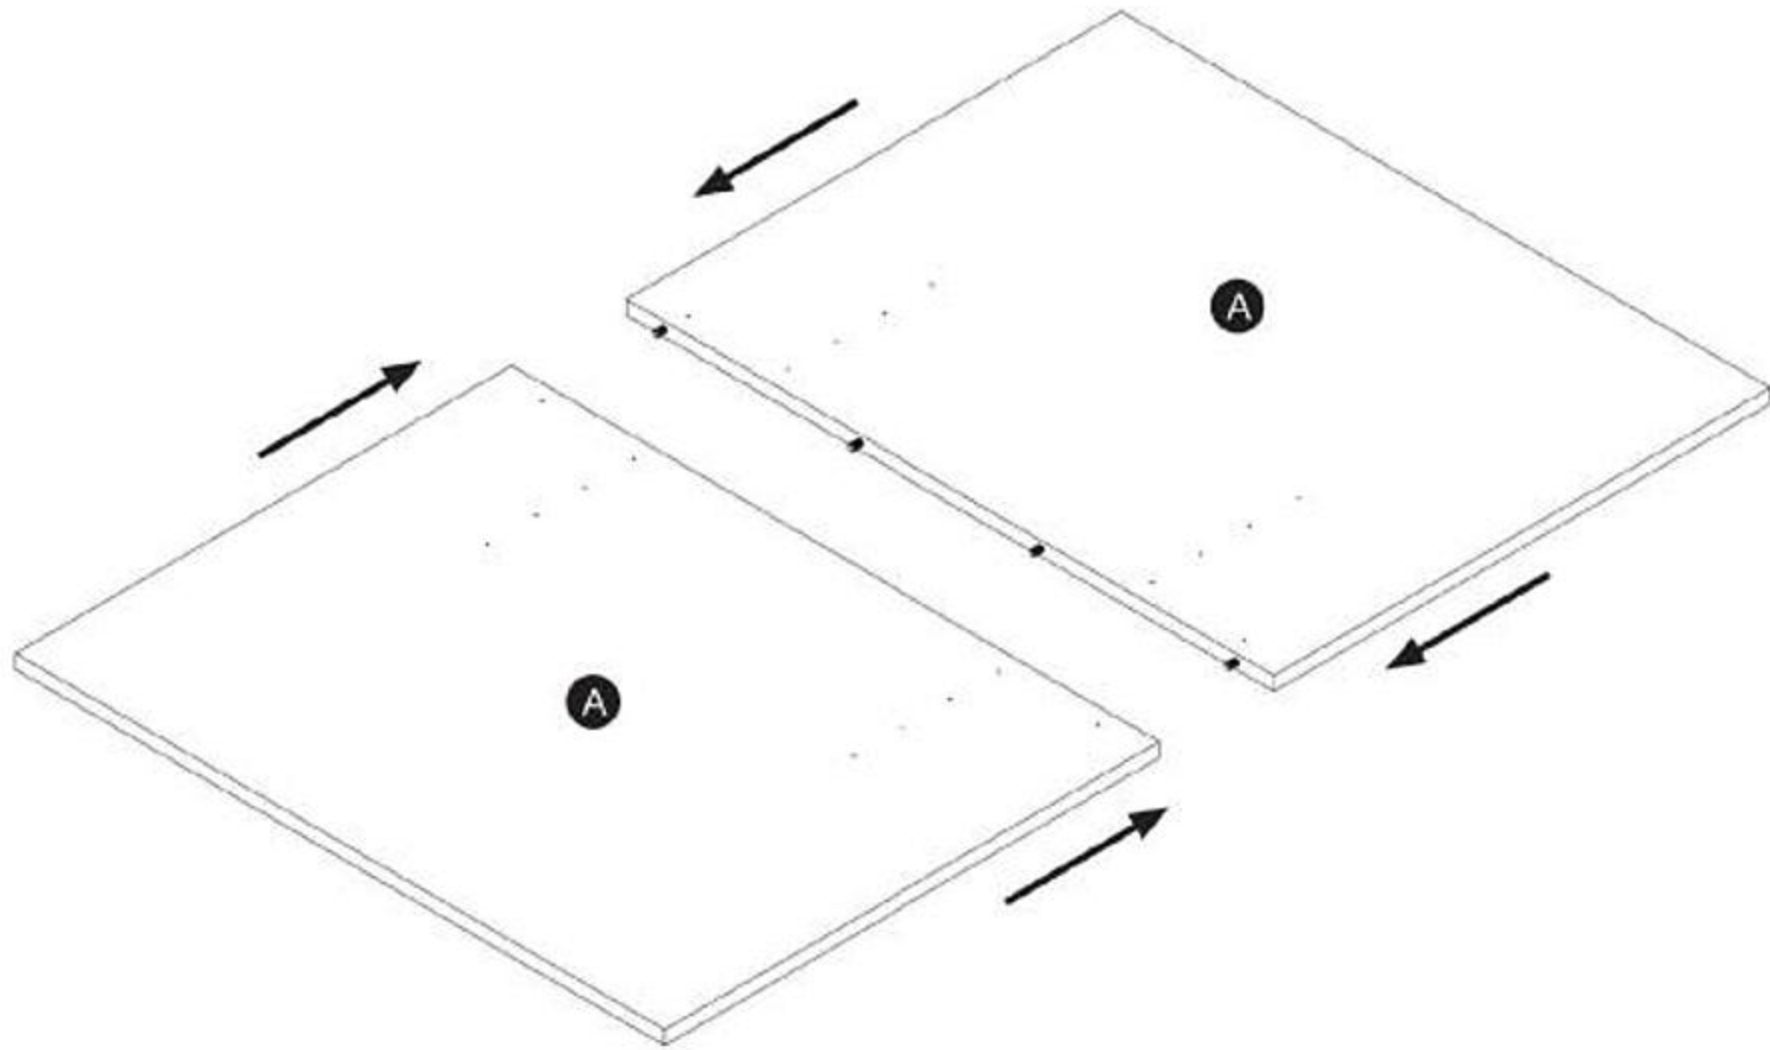

TABLE FABIANO 130(175)x85x76 cm

STÓŁ FABIANO 130(175)x85x76 cm

POTRZEBNE NARZĘDZIA TOOLS REQUIRED

Elementy znajdujące się w opakowaniach / Other elements

Okucia znajdujące się w opakowaniach / Parts in the packaging

I  Ø8x35mm x8	M  MAŁY x4	J  x6	O  7x50mm x8	P  L-750 S x1	X  x8
F1  4.0x16 x46	K2  x18	K1  x1	N  7x70mm x20	X2  x8	

1

2

3

4

5

6

8