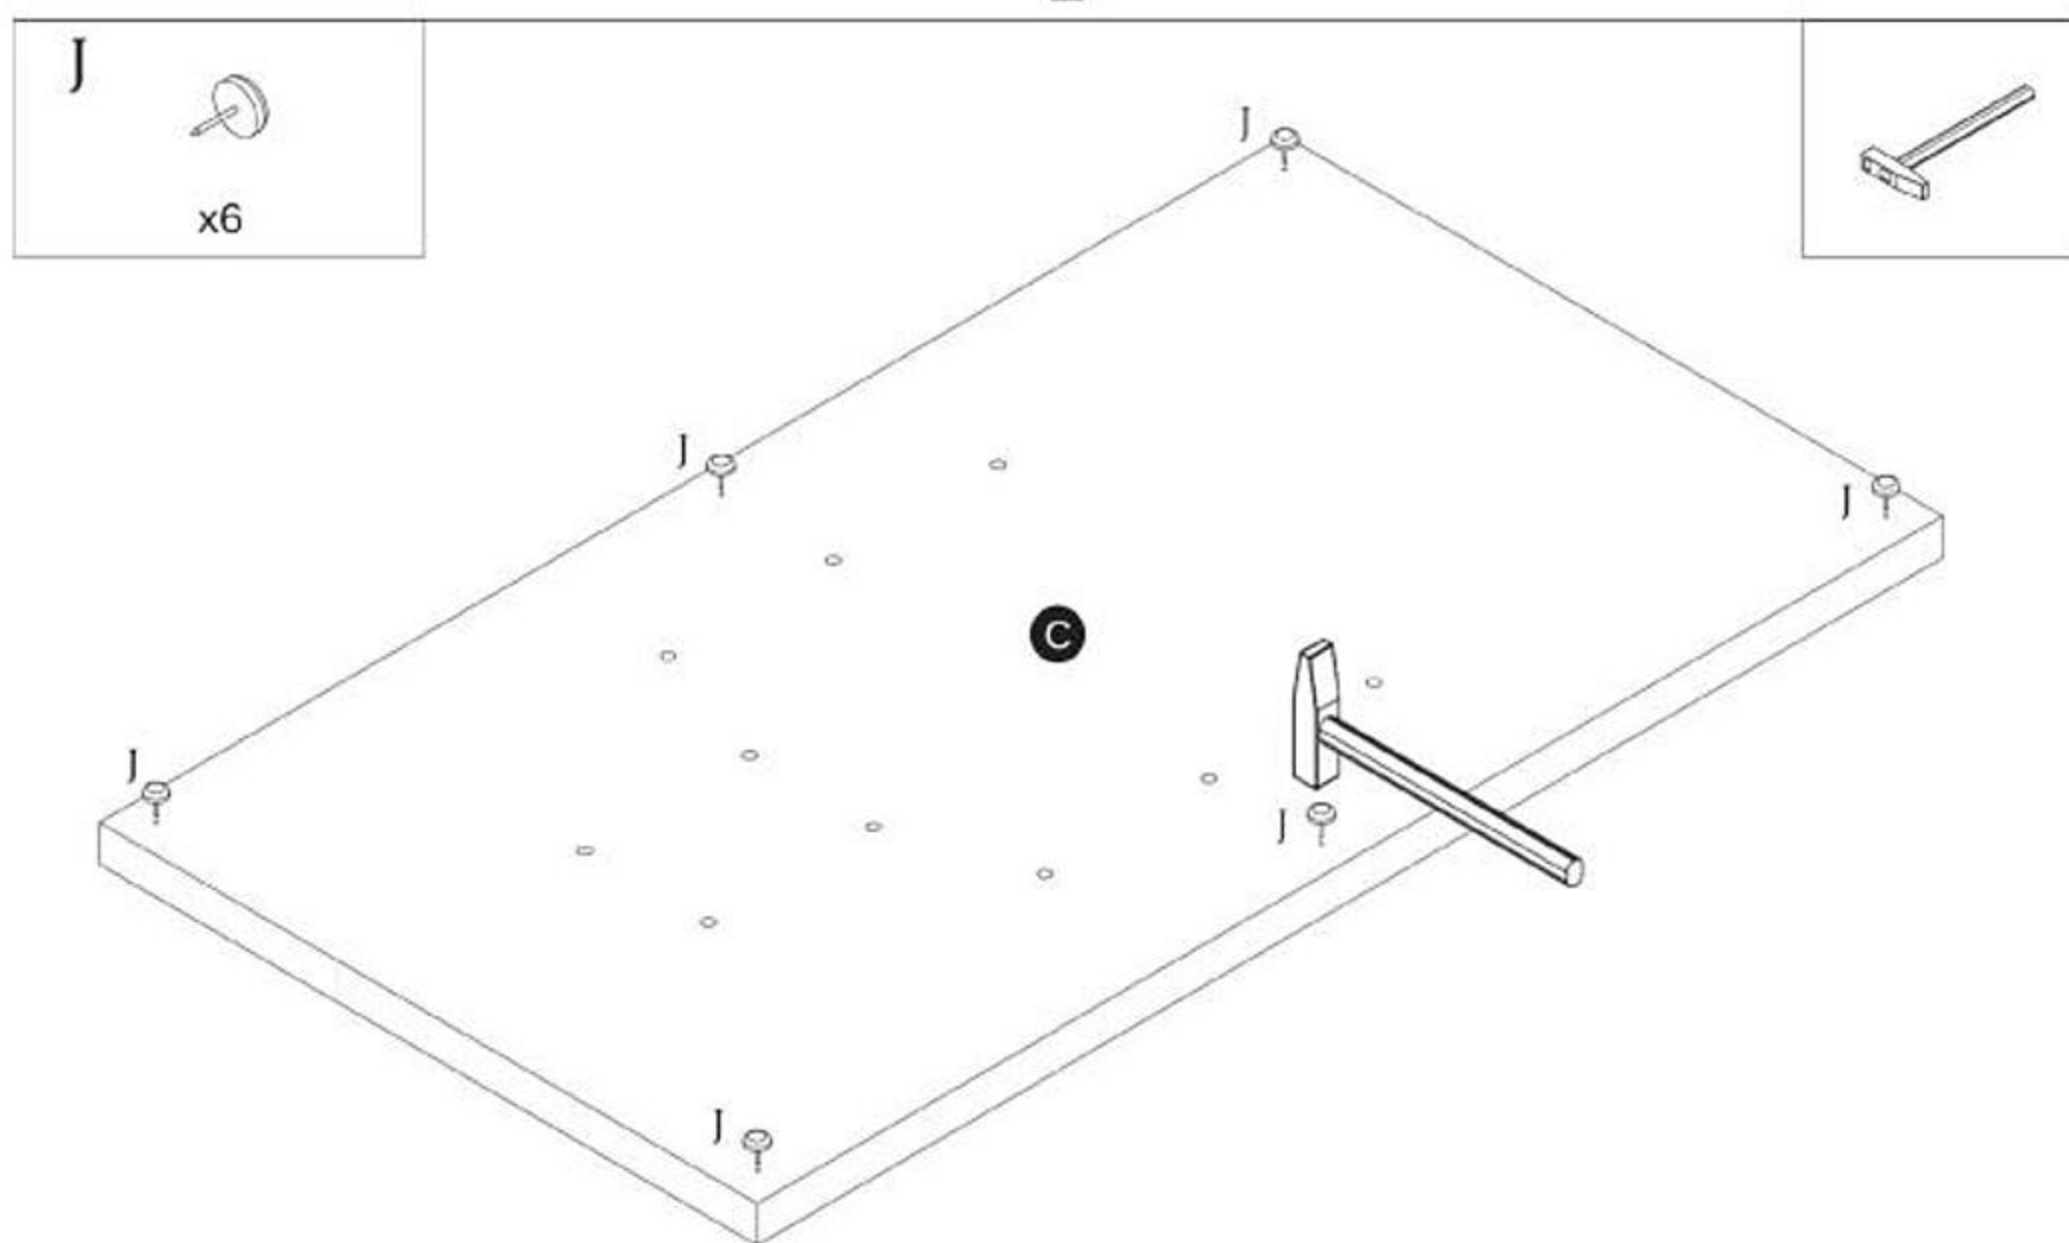

TABLE FABIANO 130(175)x85x76 cm

STÓŁ FABIANO 130(175)x85x76 cm

POTRZEBNE NARZĘDZIA TOOLS REQUIRED

Elementy znajdujące się w opakowaniach / Other elements

Okucia znajdujące się w opakowaniach / Parts in the packaging

I  Ø8x35mm x8	M  MAŁY x4	J  x6	O  7x50mm x8	P  L-750 S x1	X  x8
F1  4.0x16 x46	K2  x18	K1  x1	N  7x70mm x20	X2  x8	

1

2

3

4

5

6

8