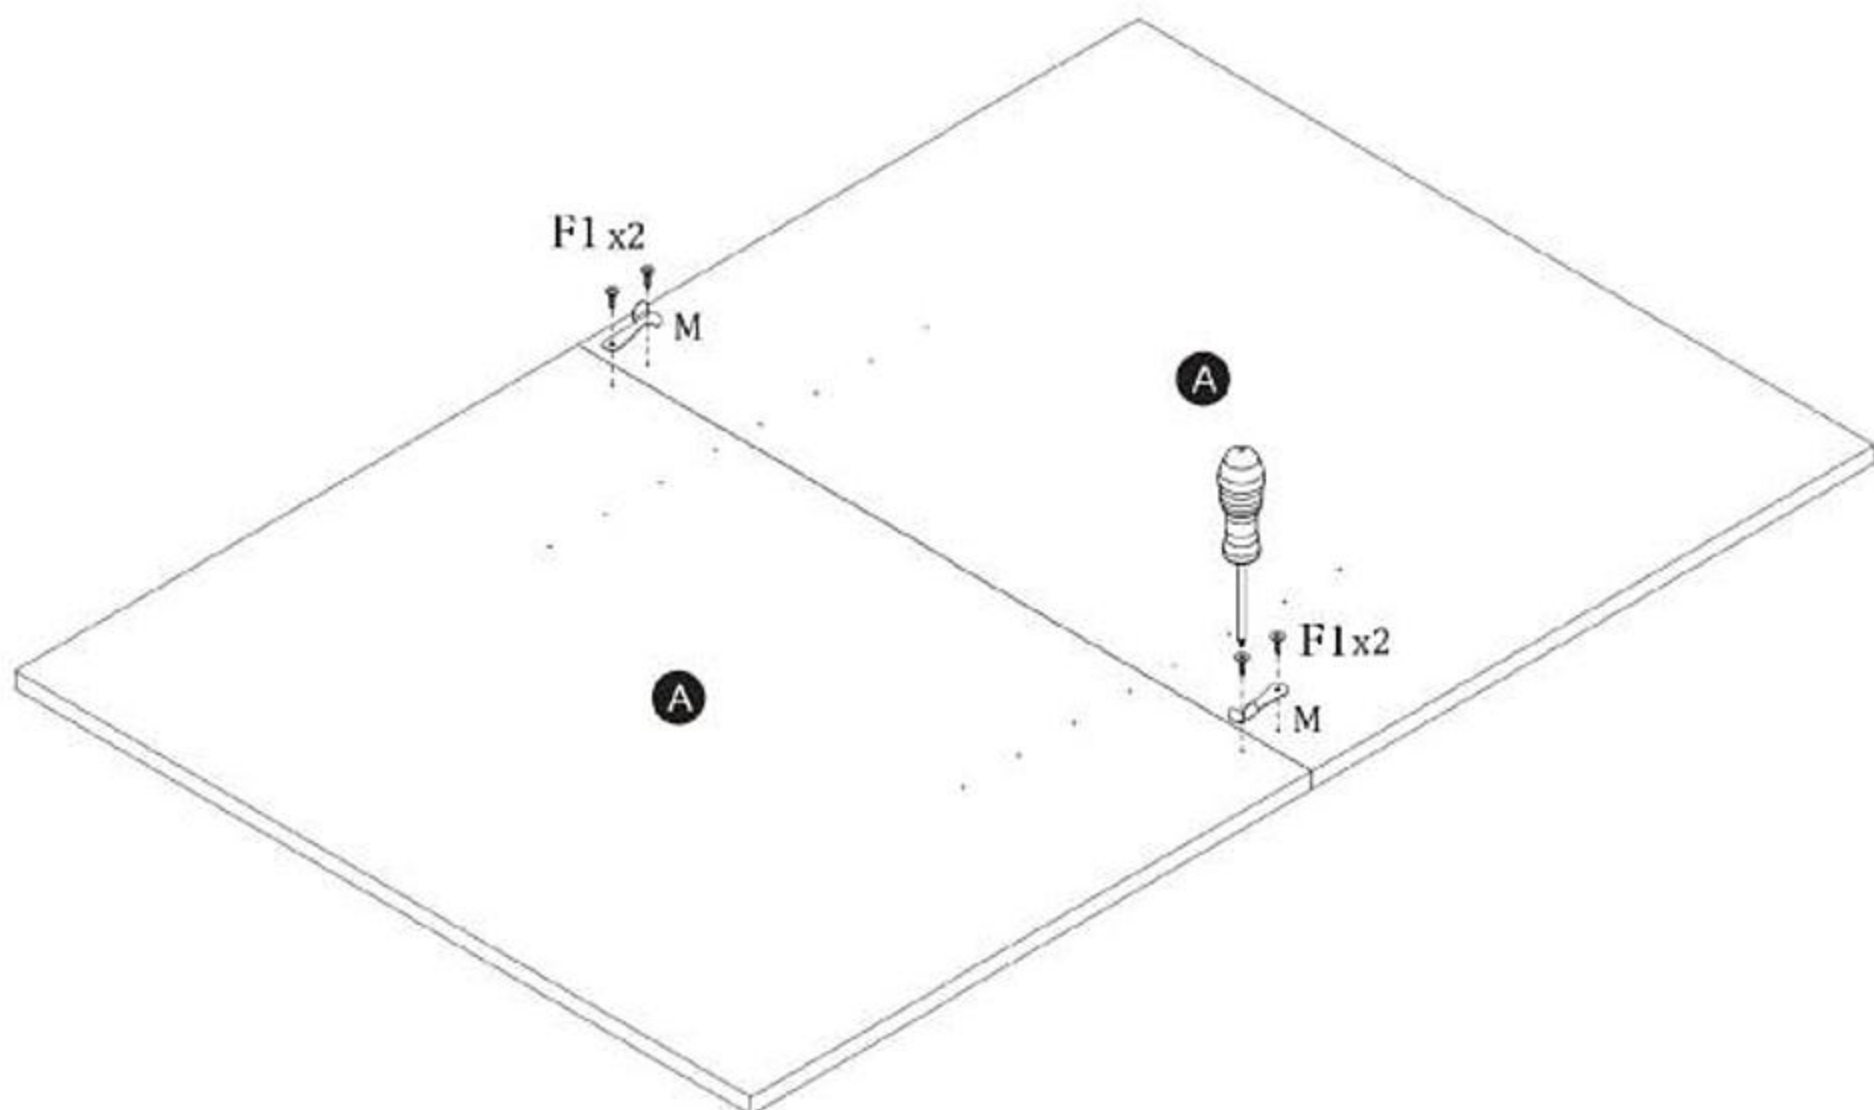

TABLE FABIANO 130(175)x85x76 cm

STÓŁ FABIANO 130(175)x85x76 cm

POTRZEBNE NARZĘDZIA TOOLS REQUIRED

Elementy znajdujące się w opakowaniach / Other elements

Okucia znajdujące się w opakowaniach / Parts in the packaging

I  Ø8x35mm x8	M  MAŁY x4	J  x6	O  7x50mm x8	P  L-750 S x1	X  x8
F1  4.0x16 x46	K2  x18	K1  x1	N  7x70mm x20	X2  x8	

1

2

3

4

5

6

8