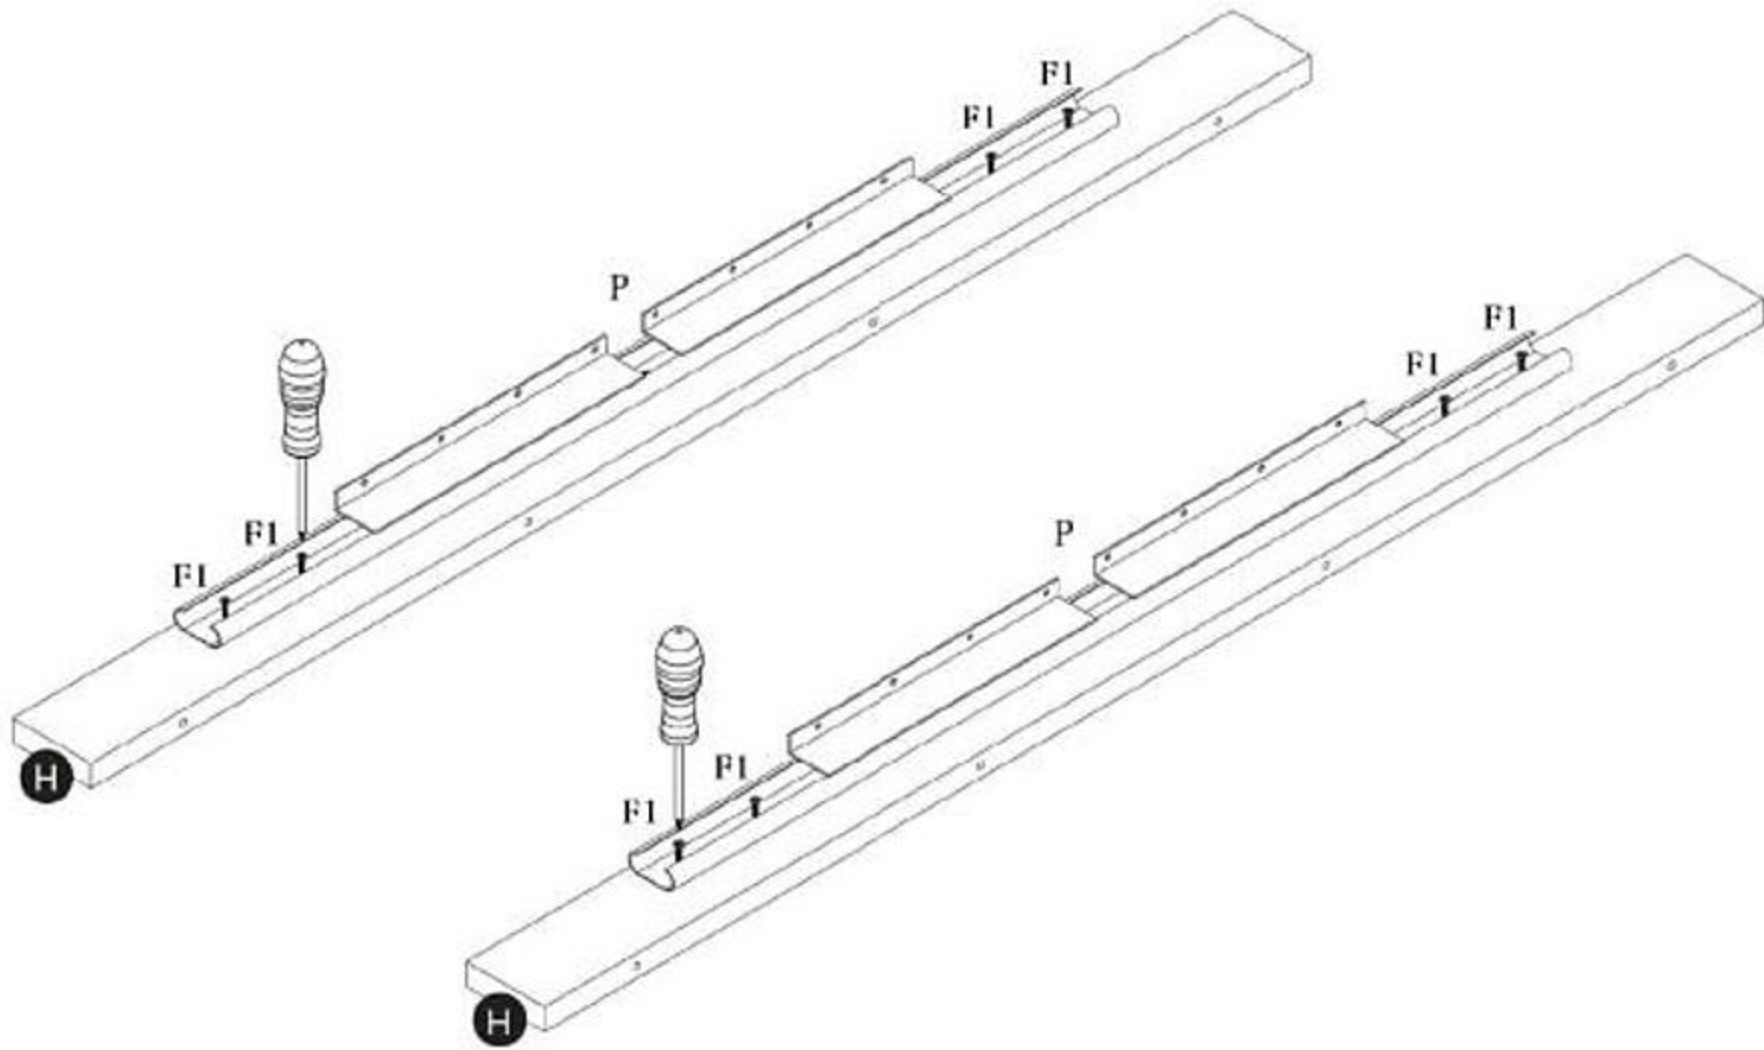

TABLE FABIANO 130(175)x85x76 cm

STÓŁ FABIANO 130(175)x85x76 cm

POTRZEBNE NARZĘDZIA TOOLS REQUIRED

Elementy znajdujące się w opakowaniach / Other elements

Okucia znajdujące się w opakowaniach / Parts in the packaging

I  Ø8x35mm x8	M  MAŁY x4	J  x6	O  7x50mm x8	P  L-750 S x1	X  x8
F1  4.0x16 x46	K2  x18	K1  x1	N  7x70mm x20	X2  x8	

1

2

3

4

5

6

8