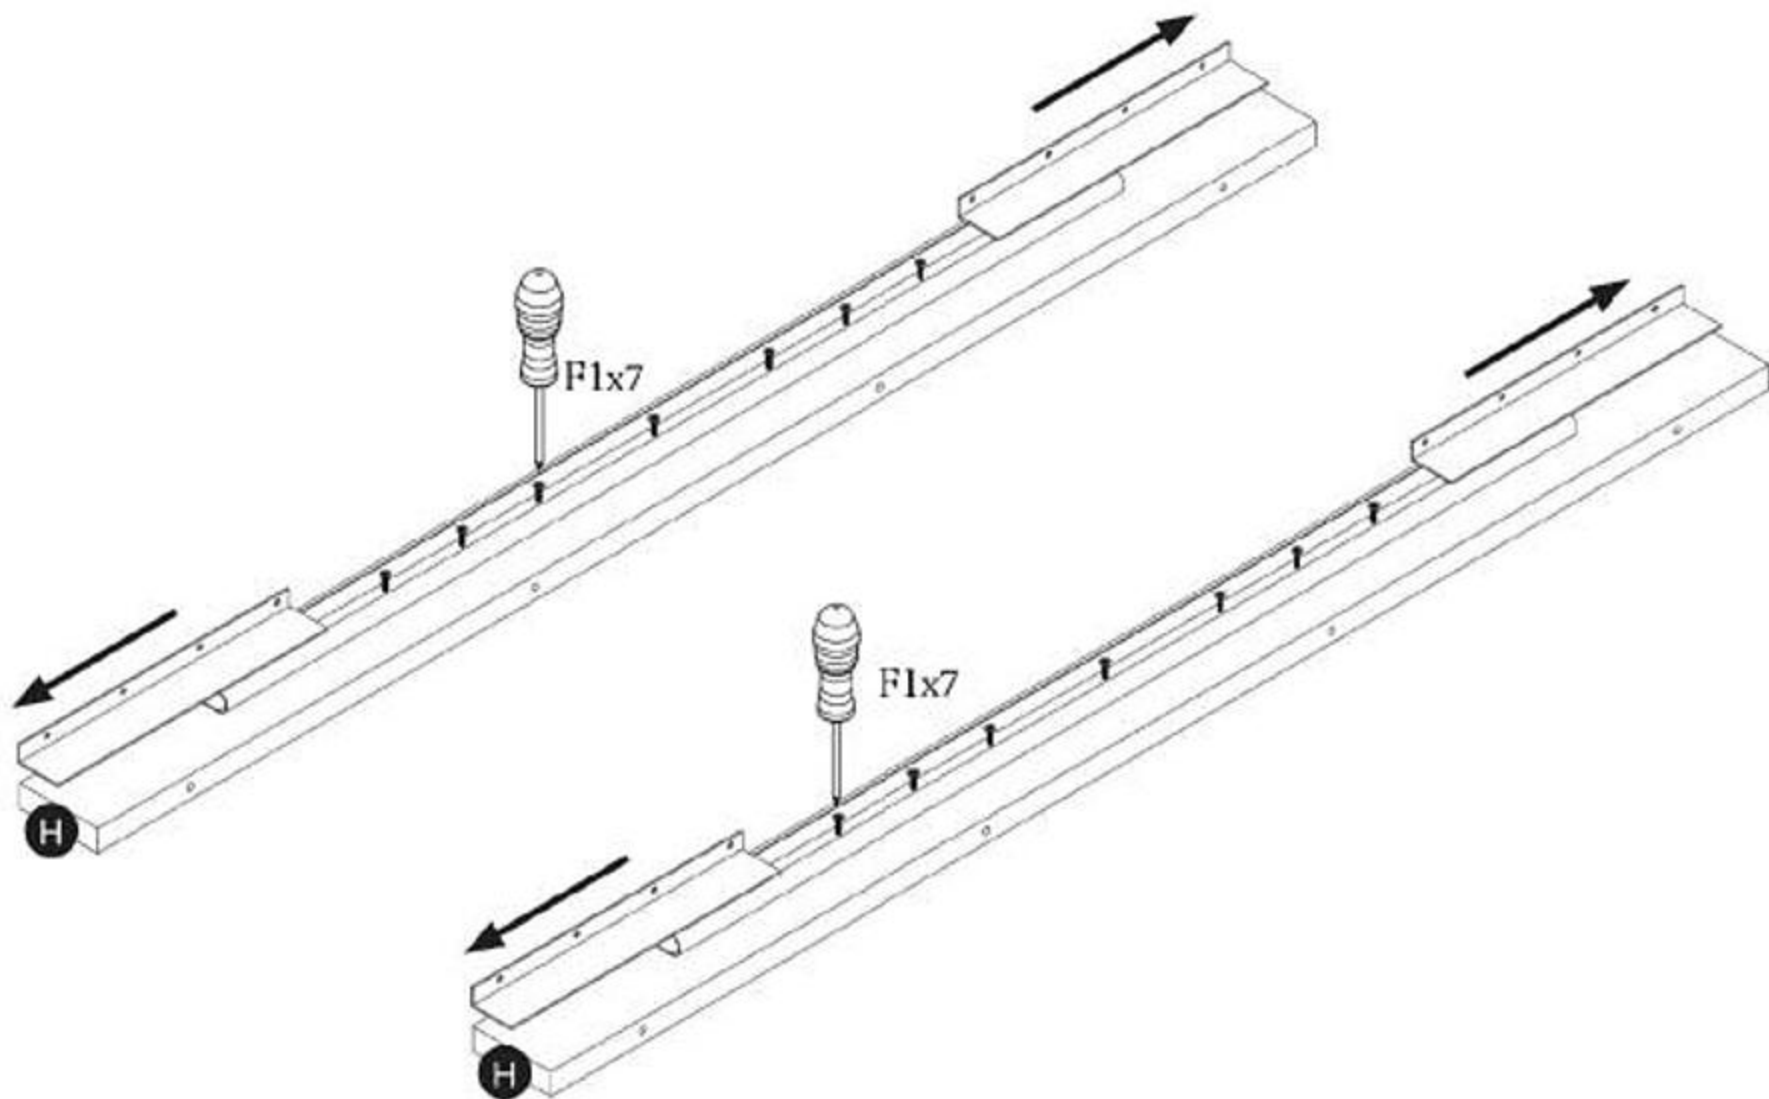

TABLE FABIANO 130(175)x85x76 cm

STÓŁ FABIANO 130(175)x85x76 cm

POTRZEBNE NARZĘDZIA TOOLS REQUIRED

Elementy znajdujące się w opakowaniach / Other elements

Okucia znajdujące się w opakowaniach / Parts in the packaging

I  Ø8x35mm x8	M  MAŁY x4	J  x6	O  7x50mm x8	P  L-750 S x1	X  x8
F1  4.0x16 x46	K2  x18	K1  x1	N  7x70mm x20	X2  x8	

1

2

3

4

5

6

8