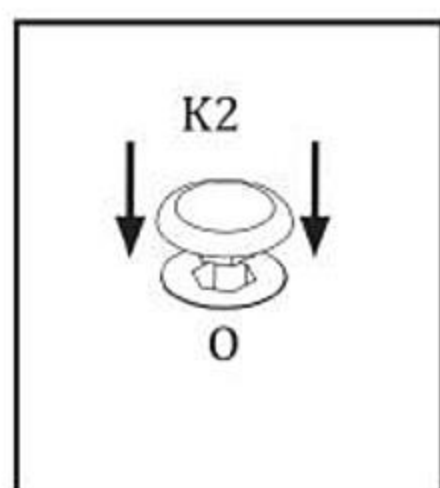

TABLE FABIANO 130(175)x85x76 cm

STÓŁ FABIANO 130(175)x85x76 cm

POTRZEBNE NARZĘDZIA TOOLS REQUIRED

Elementy znajdujące się w opakowaniach / Other elements

Okucia znajdujące się w opakowaniach / Parts in the packaging

I  Ø8x35mm x8	M  MAŁY x4	J  x6	O  7x50mm x8	P  L-750 S x1	X  x8
F1  4.0x16 x46	K2  x18	K1  x1	N  7x70mm x20	X2  x8	

1

2

3

4

5

6

8

9

10

11

12

K2  x8	O  x8
K1  x1	

13