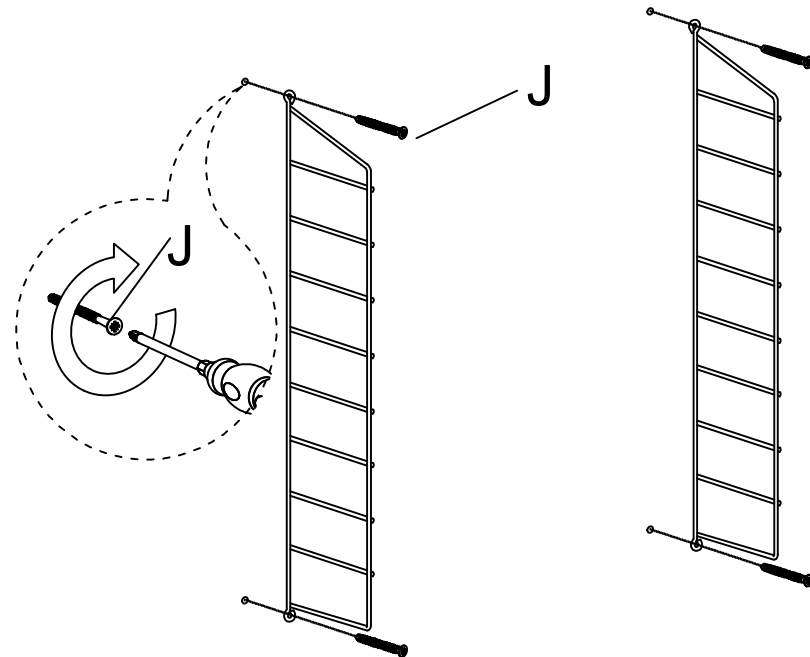

# Nástenný/Nástenný regál ARMONI 3

Potrebné náradie/Potřebné náradie:

	
X 4	X 4
J	AK
3 x 40 šroub	

ARMONI		počet		
1	drevná police/drevená polica	3 ks		
2	konzole/konzola kovová	2 ks		

2

1

1

1