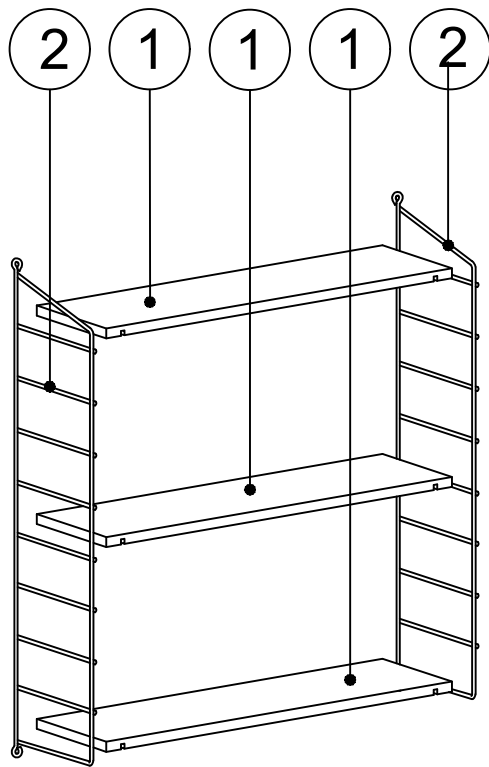

# Nástenný/Nástenný regál ARMONI 3

Potrebné náradie/Potřebné náradie:

	
X 4	X 4
J	AK
3 x 40 šroub	

ARMONI		počet		
1	drevná police/drevená polica	3 ks		
2	konzole/konzola kovová	2 ks		

2

1

1

1