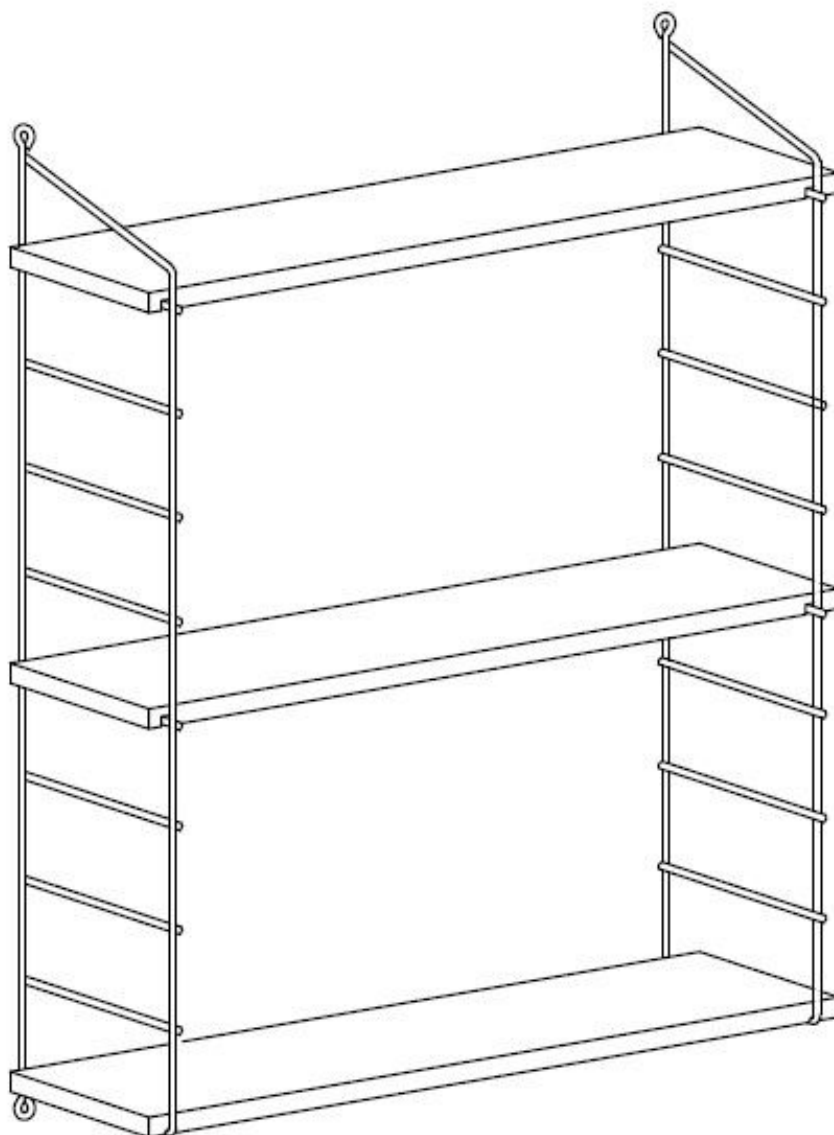

ARMONI

Dovozce/Dovozca: SCONTO Nábytek, s.r.o., Jeremiášova 947/16, Praha 5/SCONTO
Nábytek s.r.o., Nová 10/8144, Trnava