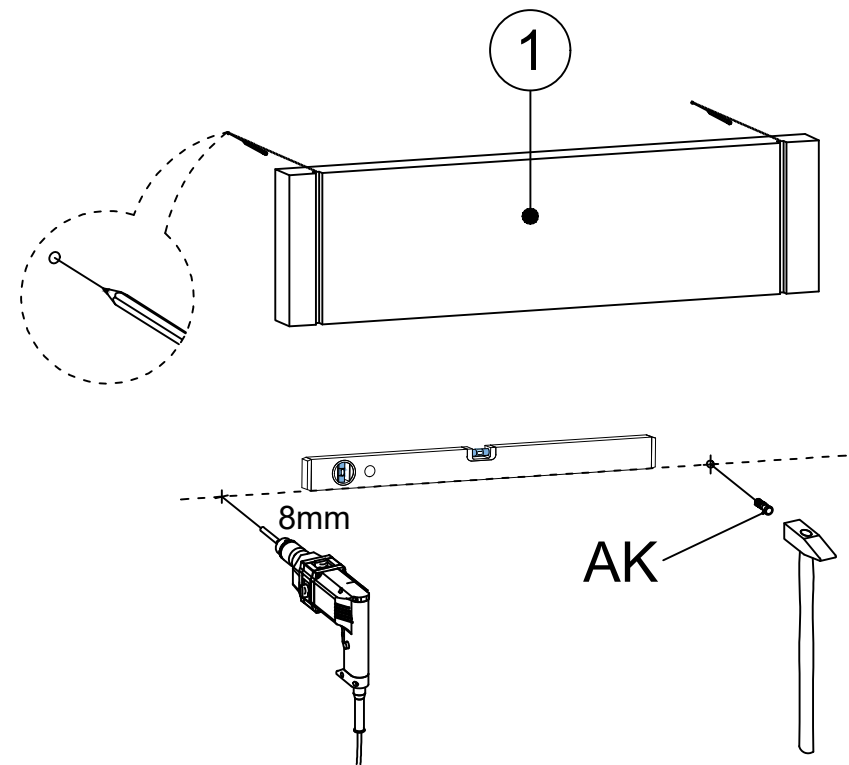

# Nástenný/Nástenný regál ARMONI 3

Potrebné náradie/Potřebné náradie:

	
X 4	X 4
J	AK
3 x 40 šroub	

ARMONI		počet		
1	drevná police/drevená polica	3 ks		
2	konzole/konzola kovová	2 ks		

2

1

1

1