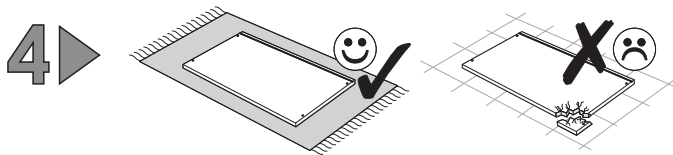

MONTÁŽNÍ/MONTÁŽNY NÁVOD MAGESTI

A1 8 x 35 mm x14 	E0 Ø16 x15 	E1 15 x 12 mm x15 
F1 6 x 34 mm x15 	I2 4 x 16 mm x16 	O14 x2 
O16 x2 		

1	670	670	28	x1	1/1
2	670	670	28	x1	1/1
3	668	318	28	x2	1/1
4	60	613	16	x1	1/1
5	613	613	16	x1	1/1