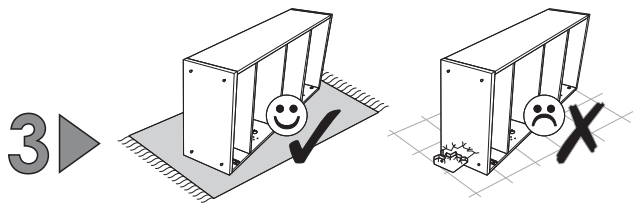

MONTÁŽNÍ/MONTÁŽNY NÁVOD MAGESTI

A1 8 x 35 mm x14 	E0 Ø16 x15 	E1 15 x 12 mm x15 
F1 6 x 34 mm x15 	I2 4 x 16 mm x16 	O14 x2 
O16 x2 		

1	670	670	28	x1	1/1
2	670	670	28	x1	1/1
3	668	318	28	x2	1/1
4	60	613	16	x1	1/1
5	613	613	16	x1	1/1