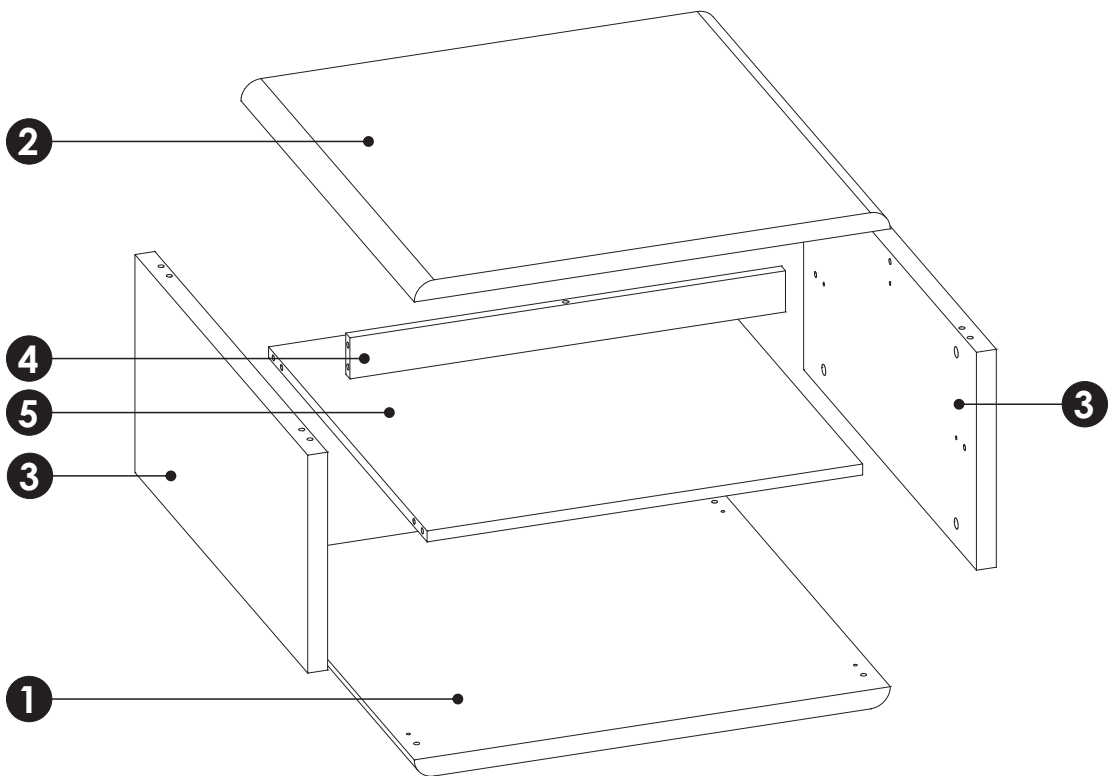

MONTÁŽNÍ/MONTÁŽNY NÁVOD MAGESTI

A1 8 x 35 mm x14 	E0 Ø16 x15 	E1 15 x 12 mm x15 
F1 6 x 34 mm x15 	I2 4 x 16 mm x16 	O14 x2 
O16 x2 		

1	670	670	28	x1	1/1
2	670	670	28	x1	1/1
3	668	318	28	x2	1/1
4	60	613	16	x1	1/1
5	613	613	16	x1	1/1