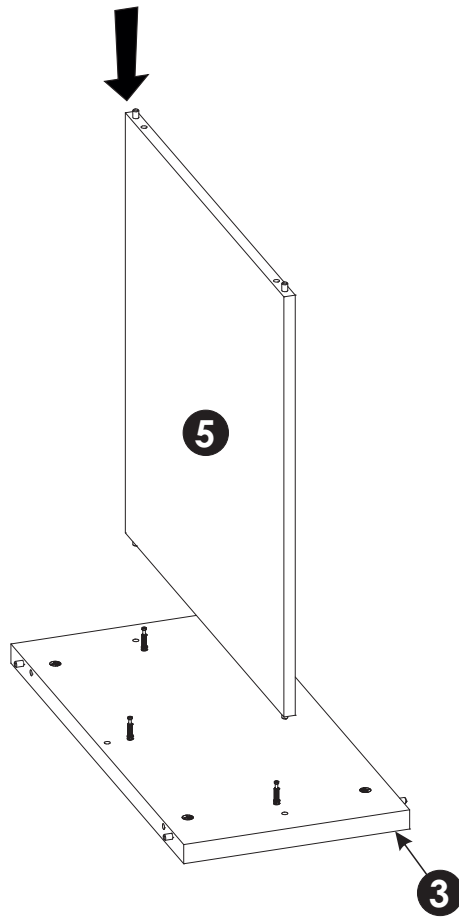

MONTÁŽNÍ/MONTÁŽNY NÁVOD MAGESTI

A1 8 x 35 mm x14 	E0 Ø16 x15 	E1 15 x 12 mm x15 
F1 6 x 34 mm x15 	I2 4 x 16 mm x16 	O14 x2 
O16 x2 		

1	670	670	28	x1	1/1
2	670	670	28	x1	1/1
3	668	318	28	x2	1/1
4	60	613	16	x1	1/1
5	613	613	16	x1	1/1