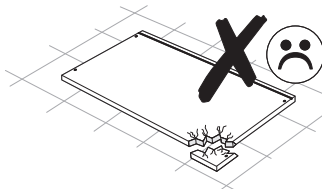

MONTÁŽNÍ/MONTÁŽNY NÁVOD MAGESTI

A1 8 x 35 mm x14 	E0 Ø16 x15 	E1 15 x 12 mm x15 
F1 6 x 34 mm x15 	I2 4 x 16 mm x16 	O14 x2 
O16 x2 		

1	670	670	28	x1	1/1
2	670	670	28	x1	1/1
3	668	318	28	x2	1/1
4	60	613	16	x1	1/1
5	613	613	16	x1	1/1