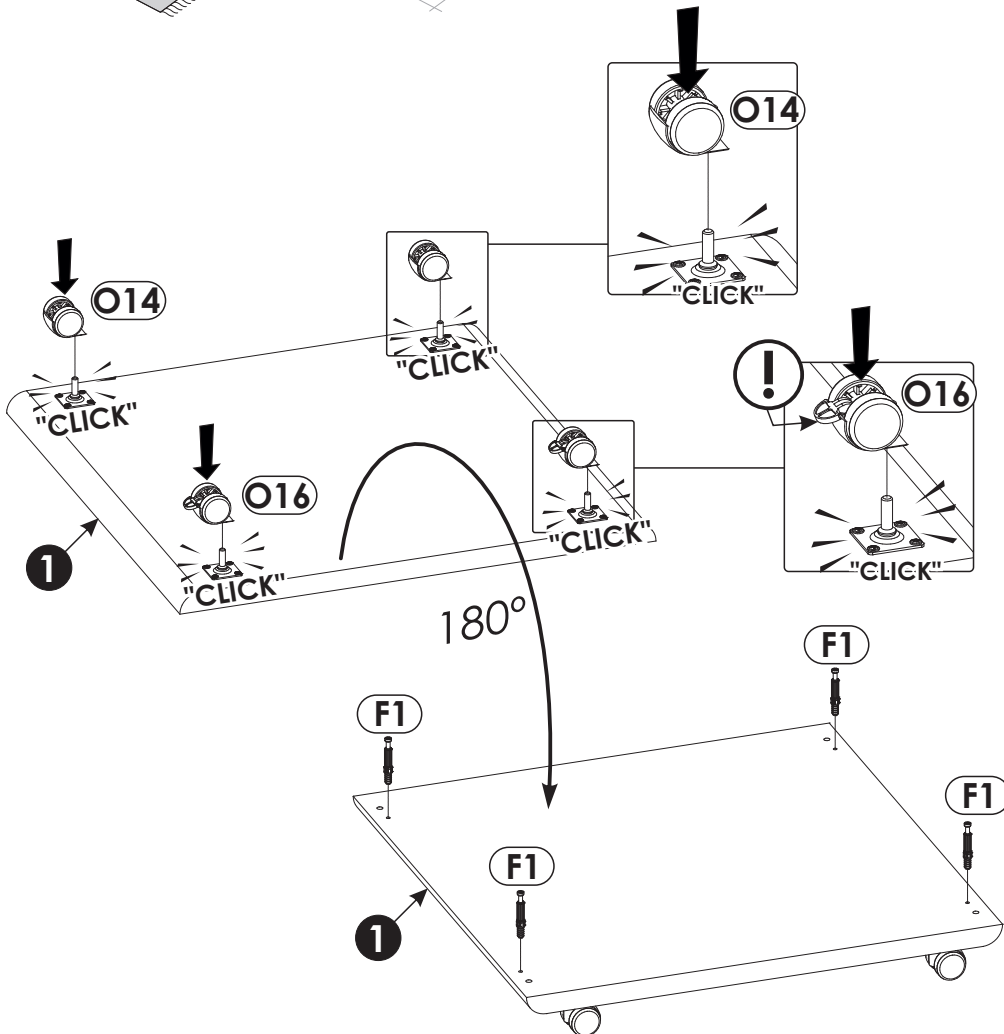

MONTÁŽNÍ/MONTÁŽNY NÁVOD MAGESTI

A1 8 x 35 mm x14 	E0 Ø16 x15 	E1 15 x 12 mm x15 
F1 6 x 34 mm x15 	I2 4 x 16 mm x16 	O14 x2 
O16 x2 		

1	670	670	28	x1	1/1
2	670	670	28	x1	1/1
3	668	318	28	x2	1/1
4	60	613	16	x1	1/1
5	613	613	16	x1	1/1

7 ▶

8 ▶

9 ▶

10 ▶

11▶

12▶