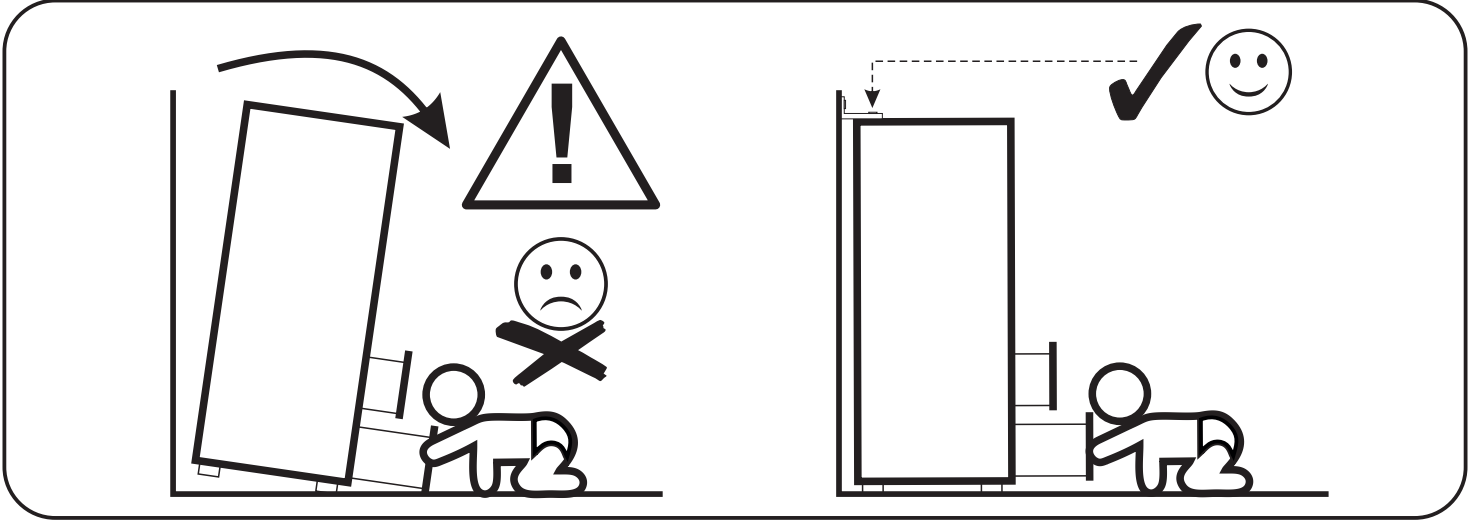

MONTÁŽNÍ/MONTÁŽNY NÁVOD MAGESTI

A1 8 x 35 mm x14 	E0 Ø16 x15 	E1 15 x 12 mm x15 
F1 6 x 34 mm x15 	I2 4 x 16 mm x16 	O14 x2 
O16 x2 		

1	670	670	28	x1	1/1
2	670	670	28	x1	1/1
3	668	318	28	x2	1/1
4	60	613	16	x1	1/1
5	613	613	16	x1	1/1