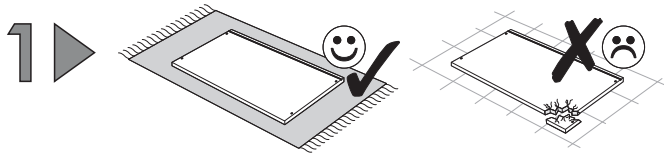

MONTÁŽNÍ/MONTÁŽNY NÁVOD MAGESTI

A1 8 x 35 mm x14 	E0 Ø16 x15 	E1 15 x 12 mm x15 
F1 6 x 34 mm x15 	I2 4 x 16 mm x16 	O14 x2 
O16 x2 		

1	670	670	28	x1	1/1
2	670	670	28	x1	1/1
3	668	318	28	x2	1/1
4	60	613	16	x1	1/1
5	613	613	16	x1	1/1