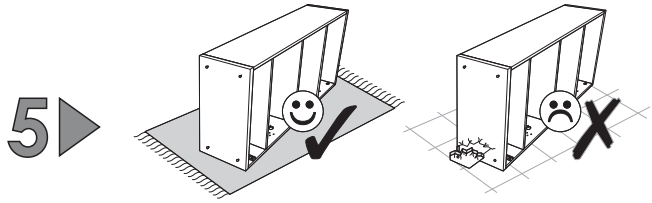

MONTÁŽNÍ/MONTÁŽNY NÁVOD MAGESTI

A1 8 x 35 mm x14 	E0 Ø16 x15 	E1 15 x 12 mm x15 
F1 6 x 34 mm x15 	I2 4 x 16 mm x16 	O14 x2 
O16 x2 		

1	670	670	28	x1	1/1
2	670	670	28	x1	1/1
3	668	318	28	x2	1/1
4	60	613	16	x1	1/1
5	613	613	16	x1	1/1