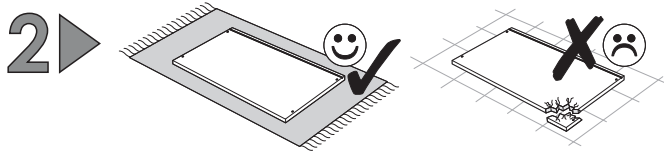

MONTÁŽNÍ/MONTÁŽNY NÁVOD MAGESTI

A1 8 x 35 mm x14 	E0 Ø16 x15 	E1 15 x 12 mm x15 
F1 6 x 34 mm x15 	I2 4 x 16 mm x16 	O14 x2 
O16 x2 		

1	670	670	28	x1	1/1
2	670	670	28	x1	1/1
3	668	318	28	x2	1/1
4	60	613	16	x1	1/1
5	613	613	16	x1	1/1