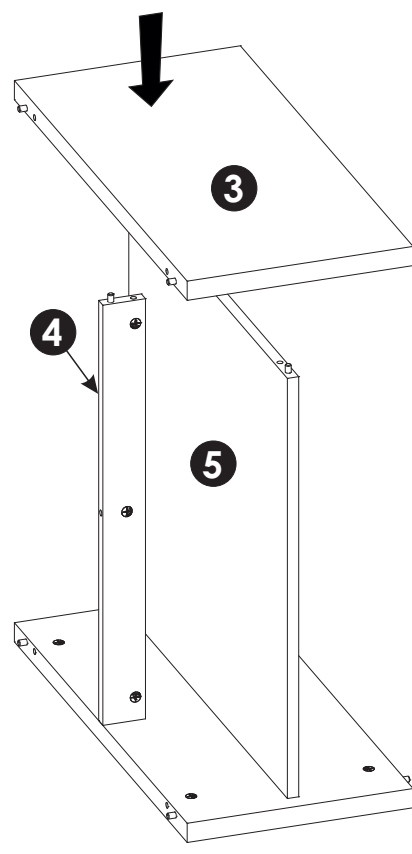

MONTÁŽNÍ/MONTÁŽNY NÁVOD MAGESTI

A1 8 x 35 mm x14 	E0 Ø16 x15 	E1 15 x 12 mm x15 
F1 6 x 34 mm x15 	I2 4 x 16 mm x16 	O14 x2 
O16 x2 		

1	670	670	28	x1	1/1
2	670	670	28	x1	1/1
3	668	318	28	x2	1/1
4	60	613	16	x1	1/1
5	613	613	16	x1	1/1