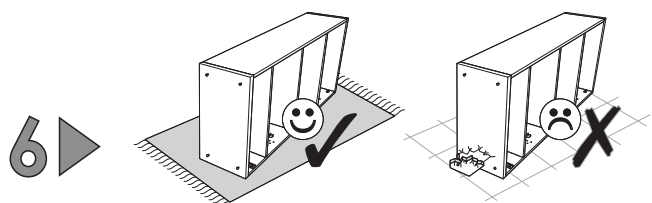

MONTÁŽNÍ/MONTÁŽNY NÁVOD MAGESTI

A1 8 x 35 mm x14 	E0 Ø16 x15 	E1 15 x 12 mm x15 
F1 6 x 34 mm x15 	I2 4 x 16 mm x16 	O14 x2 
O16 x2 		

1	670	670	28	x1	1/1
2	670	670	28	x1	1/1
3	668	318	28	x2	1/1
4	60	613	16	x1	1/1
5	613	613	16	x1	1/1