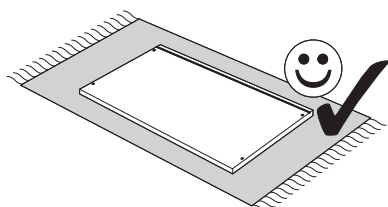

MONTÁŽNÍ/MONTÁŽNY NÁVOD MAGESTI

A1 8 x 35 mm x14 	E0 Ø16 x15 	E1 15 x 12 mm x15 
F1 6 x 34 mm x15 	I2 4 x 16 mm x16 	O14 x2 
O16 x2 		

1	670	670	28	x1	1/1
2	670	670	28	x1	1/1
3	668	318	28	x2	1/1
4	60	613	16	x1	1/1
5	613	613	16	x1	1/1