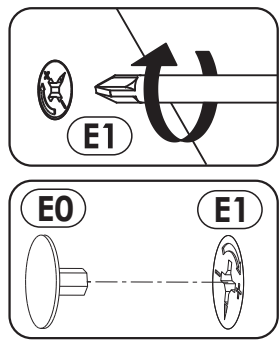

MONTÁŽNÍ/MONTÁŽNY NÁVOD MAGESTI

A1 8 x 35 mm x14 	E0 Ø16 x15 	E1 15 x 12 mm x15 
F1 6 x 34 mm x15 	I2 4 x 16 mm x16 	O14 x2 
O16 x2 		

1	670	670	28	x1	1/1
2	670	670	28	x1	1/1
3	668	318	28	x2	1/1
4	60	613	16	x1	1/1
5	613	613	16	x1	1/1