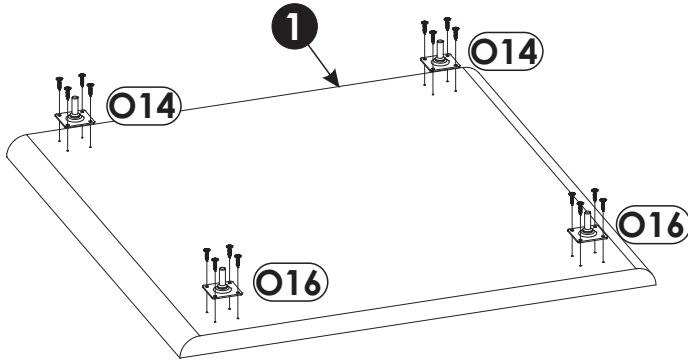

MONTÁŽNÍ/MONTÁŽNY NÁVOD MAGESTI

A1 8 x 35 mm x14 	E0 Ø16 x15 	E1 15 x 12 mm x15 
F1 6 x 34 mm x15 	I2 4 x 16 mm x16 	O14 x2 
O16 x2 		

1	670	670	28	x1	1/1
2	670	670	28	x1	1/1
3	668	318	28	x2	1/1
4	60	613	16	x1	1/1
5	613	613	16	x1	1/1

7 ▶

8 ▶

9 ▶

10 ▶

11▶

12▶