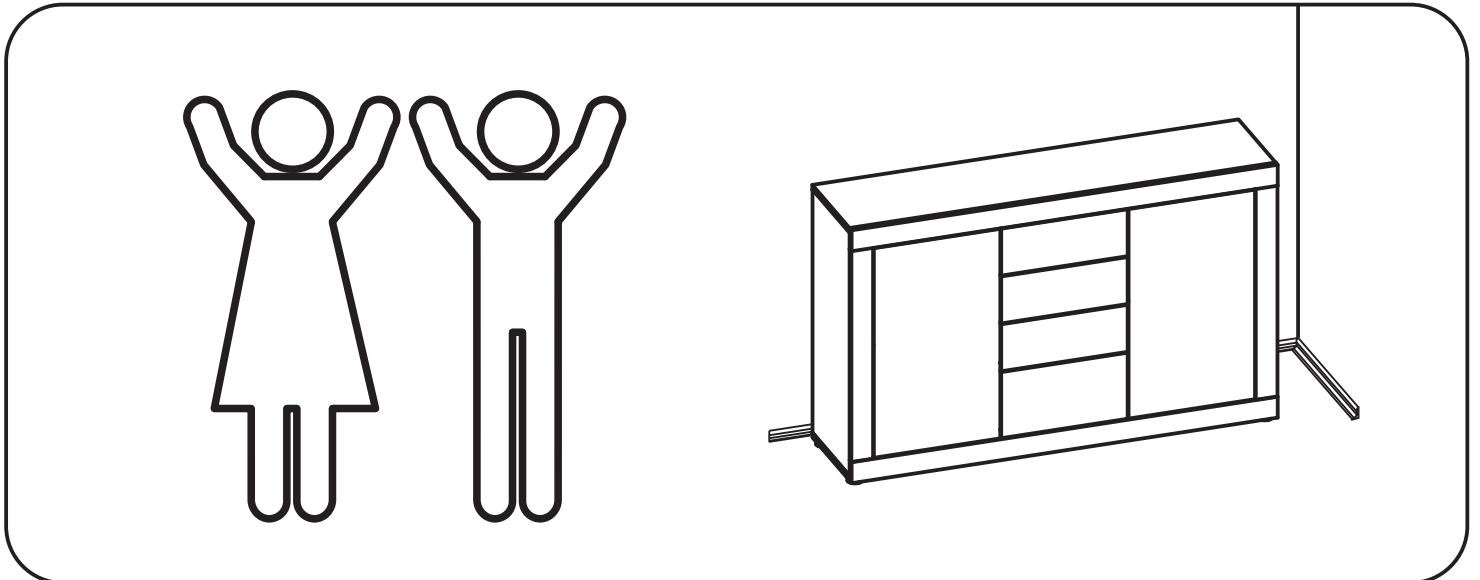

MONTÁŽNÍ/MONTÁŽNY NÁVOD MAGESTI

A1 8 x 35 mm x14 	E0 Ø16 x15 	E1 15 x 12 mm x15 
F1 6 x 34 mm x15 	I2 4 x 16 mm x16 	O14 x2 
O16 x2 		

1	670	670	28	x1	1/1
2	670	670	28	x1	1/1
3	668	318	28	x2	1/1
4	60	613	16	x1	1/1
5	613	613	16	x1	1/1