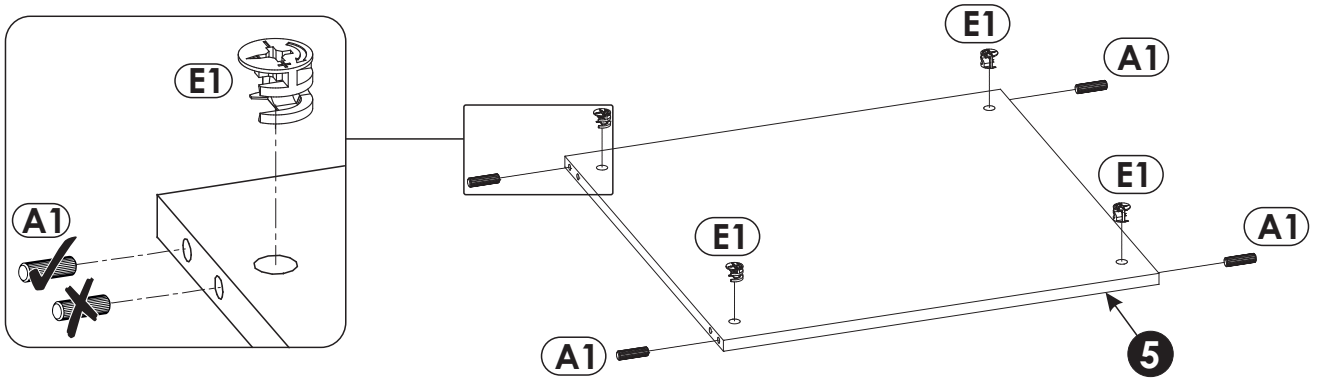

MONTÁŽNÍ/MONTÁŽNY NÁVOD MAGESTI

A1 8 x 35 mm x14 	E0 Ø16 x15 	E1 15 x 12 mm x15 
F1 6 x 34 mm x15 	I2 4 x 16 mm x16 	O14 x2 
O16 x2 		

1	670	670	28	x1	1/1
2	670	670	28	x1	1/1
3	668	318	28	x2	1/1
4	60	613	16	x1	1/1
5	613	613	16	x1	1/1