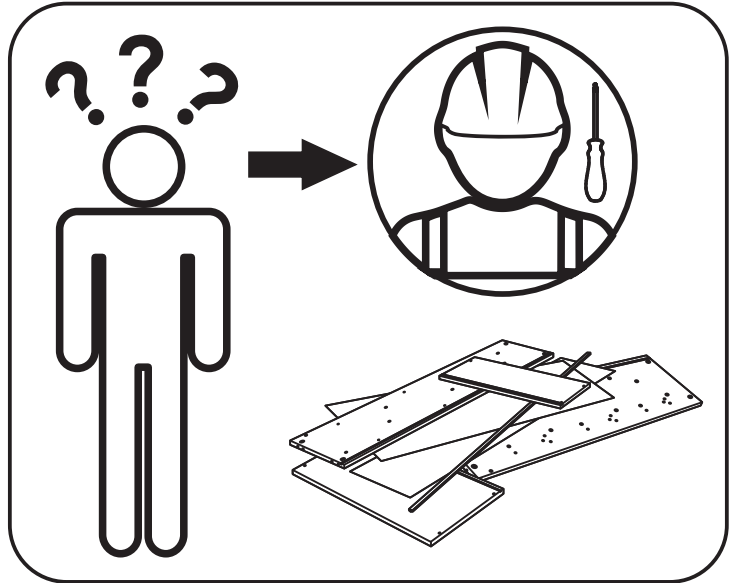

MONTÁŽNÍ/MONTÁŽNY NÁVOD MAGESTI

A1 8 x 35 mm x14 	E0 Ø16 x15 	E1 15 x 12 mm x15 
F1 6 x 34 mm x15 	I2 4 x 16 mm x16 	O14 x2 
O16 x2 		

1	670	670	28	x1	1/1
2	670	670	28	x1	1/1
3	668	318	28	x2	1/1
4	60	613	16	x1	1/1
5	613	613	16	x1	1/1