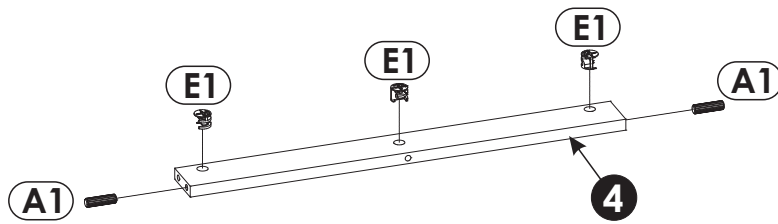

MONTÁŽNÍ/MONTÁŽNY NÁVOD MAGESTI

A1 8 x 35 mm x14 	E0 Ø16 x15 	E1 15 x 12 mm x15 
F1 6 x 34 mm x15 	I2 4 x 16 mm x16 	O14 x2 
O16 x2 		

1	670	670	28	x1	1/1
2	670	670	28	x1	1/1
3	668	318	28	x2	1/1
4	60	613	16	x1	1/1
5	613	613	16	x1	1/1