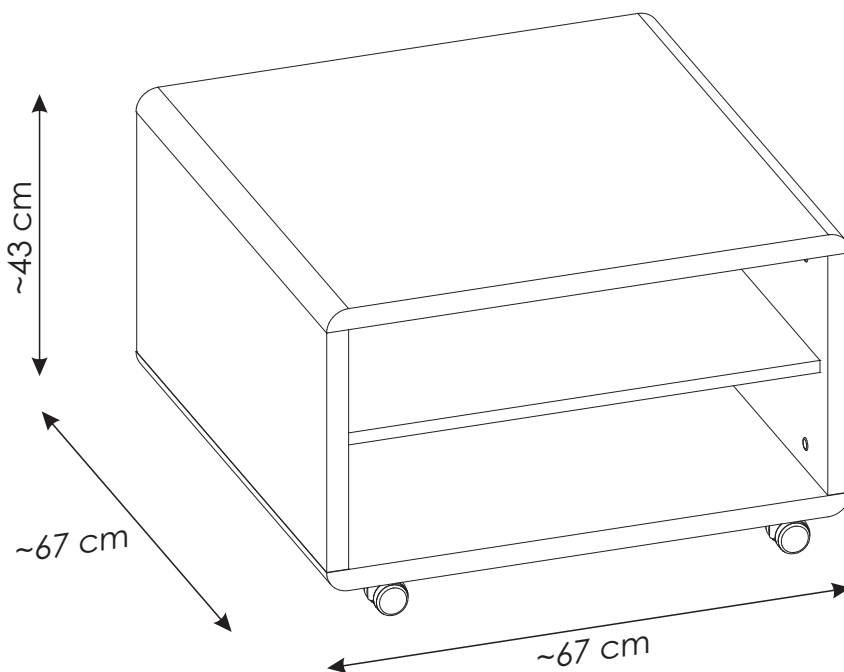

MONTÁŽNÍ/MONTÁŽNY NÁVOD MAGESTI

A1 8 x 35 mm x14 	E0 Ø16 x15 	E1 15 x 12 mm x15 
F1 6 x 34 mm x15 	I2 4 x 16 mm x16 	O14 x2 
O16 x2 		

1	670	670	28	x1	1/1
2	670	670	28	x1	1/1
3	668	318	28	x2	1/1
4	60	613	16	x1	1/1
5	613	613	16	x1	1/1