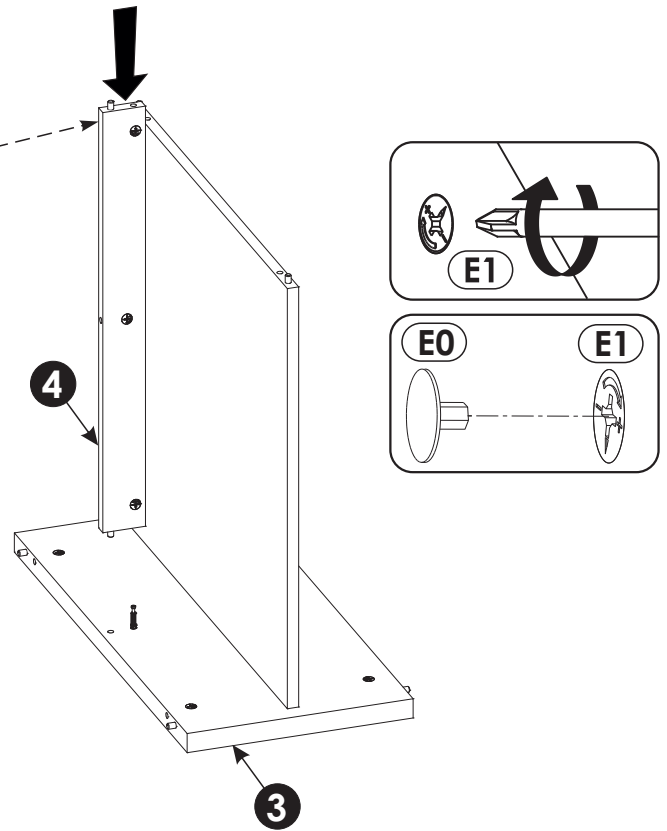

MONTÁŽNÍ/MONTÁŽNY NÁVOD MAGESTI

A1 8 x 35 mm x14 	E0 Ø16 x15 	E1 15 x 12 mm x15 
F1 6 x 34 mm x15 	I2 4 x 16 mm x16 	O14 x2 
O16 x2 		

1	670	670	28	x1	1/1
2	670	670	28	x1	1/1
3	668	318	28	x2	1/1
4	60	613	16	x1	1/1
5	613	613	16	x1	1/1