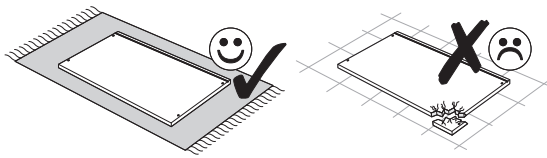

MONTÁŽNÍ/MONTÁŽNY NÁVOD MAGESTI

A1 8 x 35 mm x14 	E0 Ø16 x15 	E1 15 x 12 mm x15 
F1 6 x 34 mm x15 	I2 4 x 16 mm x16 	O14 x2 
O16 x2 		

1	670	670	28	x1	1/1
2	670	670	28	x1	1/1
3	668	318	28	x2	1/1
4	60	613	16	x1	1/1
5	613	613	16	x1	1/1

7 ▶

8 ▶

9 ▶

10 ▶

11▶

12▶