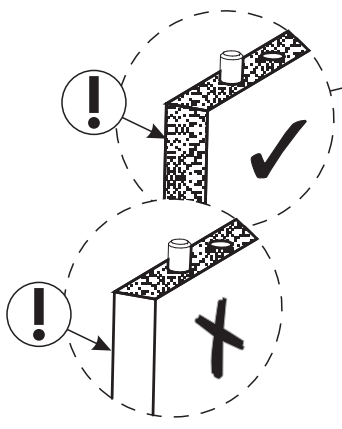

MONTÁŽNÍ/MONTÁŽNY NÁVOD MAGESTI

A1 8 x 35 mm x14 	E0 Ø16 x15 	E1 15 x 12 mm x15 
F1 6 x 34 mm x15 	I2 4 x 16 mm x16 	O14 x2 
O16 x2 		

1	670	670	28	x1	1/1
2	670	670	28	x1	1/1
3	668	318	28	x2	1/1
4	60	613	16	x1	1/1
5	613	613	16	x1	1/1