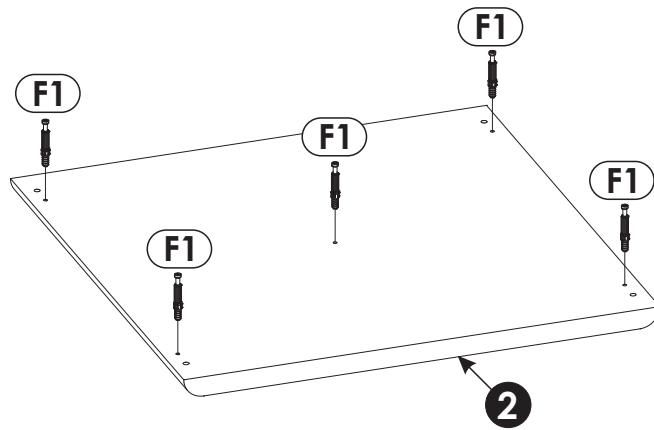

MONTÁŽNÍ/MONTÁŽNY NÁVOD MAGESTI

A1 8 x 35 mm x14 	E0 Ø16 x15 	E1 15 x 12 mm x15 
F1 6 x 34 mm x15 	I2 4 x 16 mm x16 	O14 x2 
O16 x2 		

1	670	670	28	x1	1/1
2	670	670	28	x1	1/1
3	668	318	28	x2	1/1
4	60	613	16	x1	1/1
5	613	613	16	x1	1/1

7 ▶

8 ▶

9 ▶

10 ▶

11▶

12▶