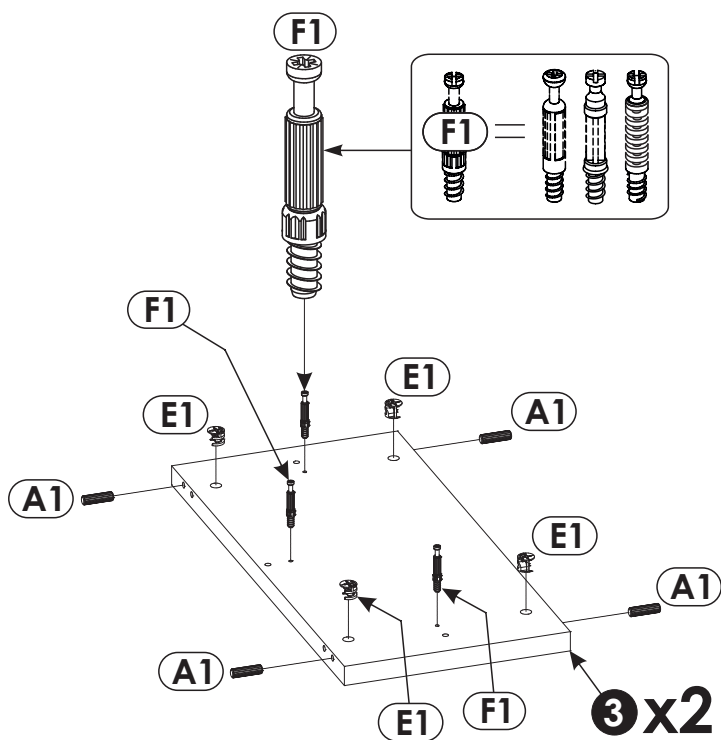

MONTÁŽNÍ/MONTÁŽNY NÁVOD MAGESTI

A1 8 x 35 mm x14 	E0 Ø16 x15 	E1 15 x 12 mm x15 
F1 6 x 34 mm x15 	I2 4 x 16 mm x16 	O14 x2 
O16 x2 		

1	670	670	28	x1	1/1
2	670	670	28	x1	1/1
3	668	318	28	x2	1/1
4	60	613	16	x1	1/1
5	613	613	16	x1	1/1

7 ▶

8 ▶

9 ▶

10 ▶

11▶

12▶