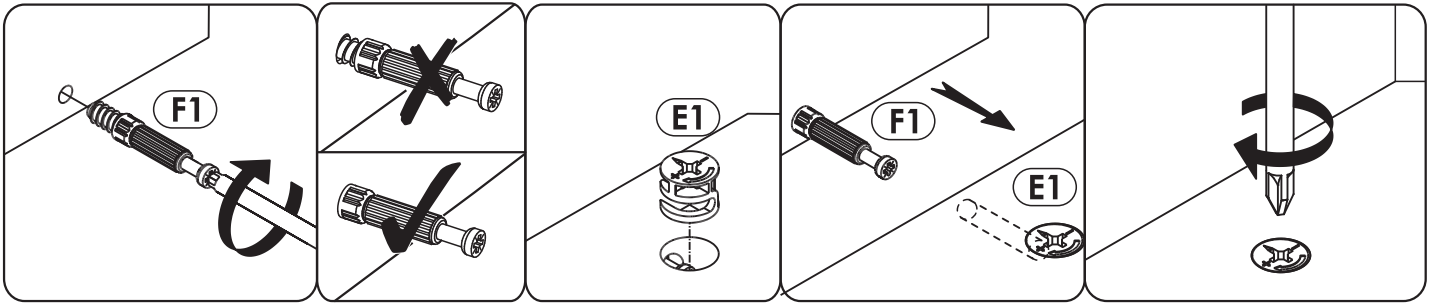

MONTÁŽNÍ/MONTÁŽNY NÁVOD MAGESTI

A1 8 x 35 mm x14 	E0 Ø16 x15 	E1 15 x 12 mm x15 
F1 6 x 34 mm x15 	I2 4 x 16 mm x16 	O14 x2 
O16 x2 		

1	670	670	28	x1	1/1
2	670	670	28	x1	1/1
3	668	318	28	x2	1/1
4	60	613	16	x1	1/1
5	613	613	16	x1	1/1