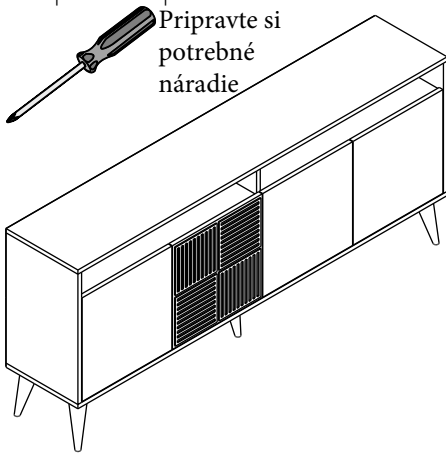

P ipravte si pot ebné ná adí

Pripravte si potrebné náradie

NO	EN	BOY	KAL.	ADET
1	1600	350	18	1
2	1600	350	18	1
3	550	350	18	1
4	550	350	18	1
5	550	330	18	1
6	772	330	18	2
7	772	330	18	2
8	438	388	18	3
9	438	388	18	1
10	záda			2

SEZNAM P ÍSLUŠENSTVÍ/ZOZNAM PRÍSLUŠENSTVA

Minifix A01 20x	Minifix táhlo/ tiahlo A02 16x	Kolík A03 20x	Minifix h ídel/ hriadel' 86 A41 2x	plastové nohy 20 cm A36 5x	3,5x20 šroubek/ skrutka A10 52x	
Základna/základňa A13 8x	Velký záv sny pant Velký závesný pánt A11 4x	maly záv sny pant malý závesný pánt A12 4x	ep police podpera police A40 8x	Záslepka A04 20x	h ebík/klinec A28 34x	H profil A25 1x