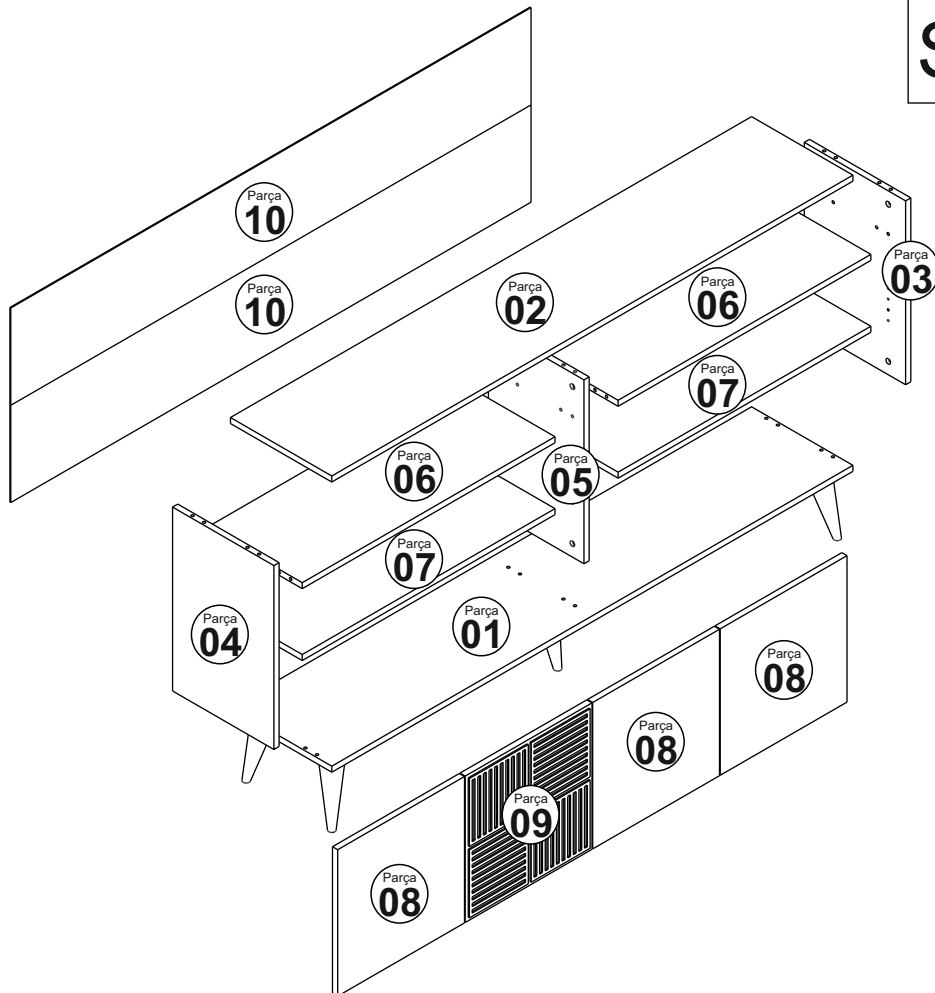

P ipravte si pot ebné ná adí

Pripravte si potrebné náradie

NO	EN	BOY	KAL.	ADET
1	1600	350	18	1
2	1600	350	18	1
3	550	350	18	1
4	550	350	18	1
5	550	330	18	1
6	772	330	18	2
7	772	330	18	2
8	438	388	18	3
9	438	388	18	1
10	záda			2

SEZNAM P ÍSLUŠENSTVÍ/ZOZNAM PRÍSLUŠENSTVA

Minifix A01 20x	Minifix táhlo/ tiahlo A02 16x	Kolík A03 20x	Minifix h ídel/ hriadel' 86 A41 2x	plastové nohy 20 cm A36 5x	3,5x20 šroubek/ skrutka A10 52x	
Základna/základňa A13 8x	Velký záv sny pant Velký závesný pánt A11 4x	maly záv sny pant malý závesný pánt A12 4x	ep police podpera police A40 8x	Záslepka A04 20x	h ebík/klinec A28 34x	H profil A25 1x