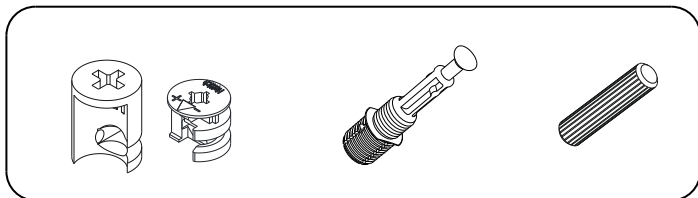

UPOZORNĚNÍ/UPOZORNENIE!!!

Hlavním spojovacím materiálem pro tyto produkty je spojovací kování Minifix.

Před zahájením montáže zkontrolujte níže uvedené výkresy.

Hlavným spojovacím materiálom pre tieto produkty je spojovacie kovanie Minifix.

Pred zahájením montáže skontrolujte nižšie uvedené výkresy.