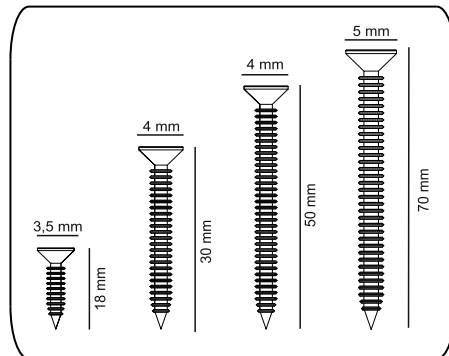

# SEZNAM PŘÍSLUŠENSTVÍ/ZOZNAM PRÍSLUŠENSTVA

<b>A23</b> Minifix M8  16x	<b>A22</b> Minifix G18  16x	<b>A04</b> KVLV  28x	<b>C01</b> DM  6x	<b>C04</b> MA  6x
<b>A48</b> AC  40x	<b>A16</b> DB 8mm  6x	<b>A42</b> 5x70  6x	<b>A18</b> 3,5x18  36x	<b>A06</b> 18 mm P BYZ  22x
<b>Bs1</b>  3x	<b>Bs2</b>  3x		<b>A91</b>  1x	<b>V51</b> CRT  3x