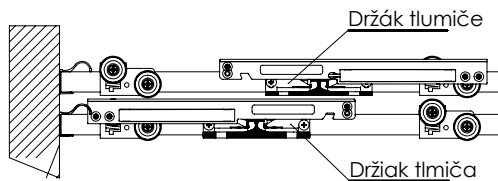

Tłumič/Tlmič 50kg

Soft-closer 50kg

50
kg

Omega

Zaleca się postępowanie zgodnie z niniejszą instrukcją przy użyciu odpowiednich narzędzi, zgodnych ze wskazaniami. W przypadku elementów, których powierzchnia może być ostra należy stosować środki ochrony indywidualnej oraz zabezpieczenie obszaru pracy. Firma Laguna Fabryka Okuć Sp. z o.o. Sp. k. uchyliła się od odpowiedzialności za działania wynikające z postępowania niezgodnego z niniejszą instrukcją.