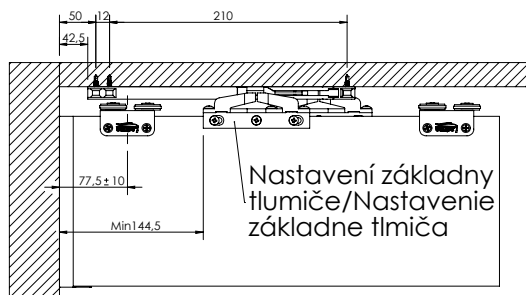

Tłumič/Tlmič 50kg

Soft-closer 50kg

50
kg

Omega

Zaleca się postępowanie zgodnie z niniejszą instrukcją przy użyciu odpowiednich narzędzi, zgodnych ze wskazaniami. W przypadku elementów, których powierzchnia może być ostra należy stosować środki ochrony indywidualnej oraz zabezpieczenie obszaru pracy. Firma Laguna Fabryka Okuć Sp. z o.o. Sp. k. uchyliła się od odpowiedzialności za działania wynikające z postępowania niezgodnego z niniejszą instrukcją.