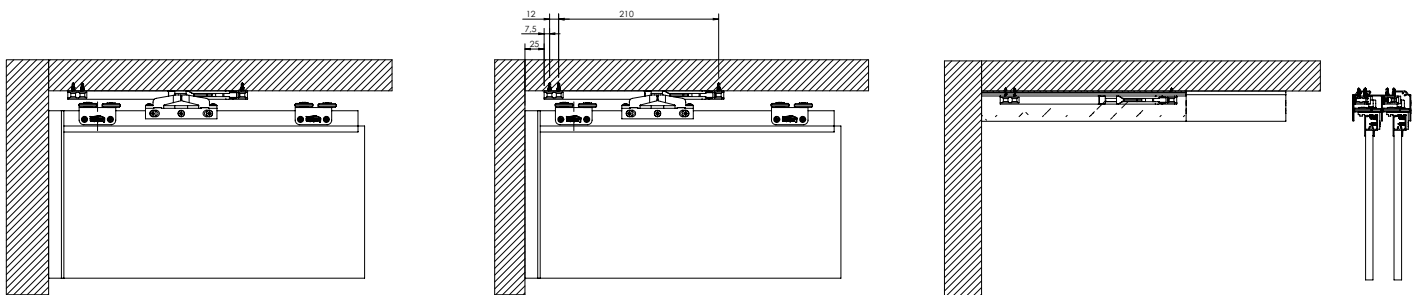

Tłumič/Tlmič 50kg

Soft-closer 50kg

50
kg

Omega

Zaleca się postępowanie zgodnie z niniejszą instrukcją przy użyciu odpowiednich narzędzi, zgodnych ze wskazaniami. W przypadku elementów, których powierzchnia może być ostra należy stosować środki ochrony indywidualnej oraz zabezpieczenie obszaru pracy. Firma Laguna Fabryka Okuć Sp. z o.o. Sp. k. uchyliła się od odpowiedzialności za działania wynikające z postępowania niezgodnego z niniejszą instrukcją.