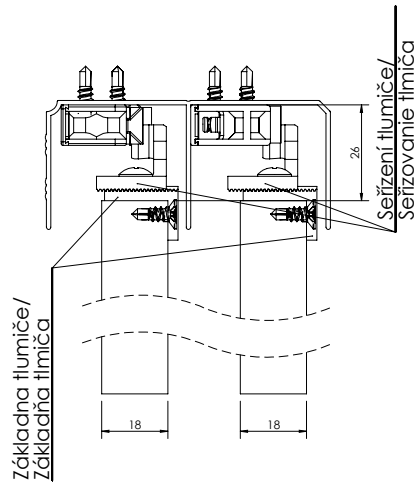

Tłumič/Tlmič 50kg

Soft-closer 50kg

50
kg

Omega

Zaleca się postępowanie zgodnie z niniejszą instrukcją przy użyciu odpowiednich narzędzi, zgodnych ze wskazaniami. W przypadku elementów, których powierzchnia może być ostra należy stosować środki ochrony indywidualnej oraz zabezpieczenie obszaru pracy. Firma Laguna Fabryka Okuć Sp. z o.o. Sp. k. uchyliła się od odpowiedzialności za działania wynikające z postępowania niezgodnego z niniejszą instrukcją.