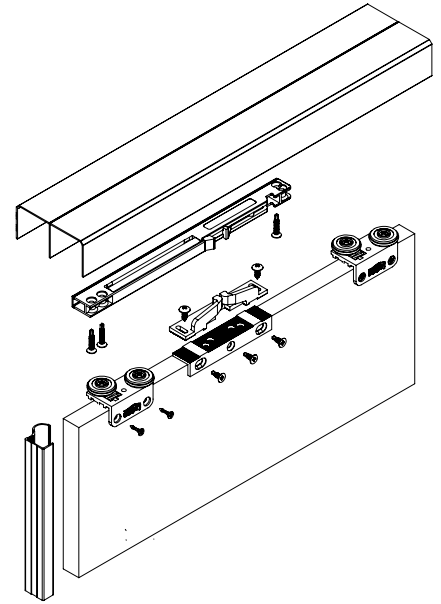

Tłumič/Tlmič 50kg

Soft-closer 50kg

50
kg

Omega

Zaleca się postępowanie zgodnie z niniejszą instrukcją przy użyciu odpowiednich narzędzi, zgodnych ze wskazaniami. W przypadku elementów, których powierzchnia może być ostra należy stosować środki ochrony indywidualnej oraz zabezpieczenie obszaru pracy. Firma Laguna Fabryka Okuć Sp. z o.o. Sp. k. uchyliła się od odpowiedzialności za działania wynikające z postępowania niezgodnego z niniejszą instrukcją.