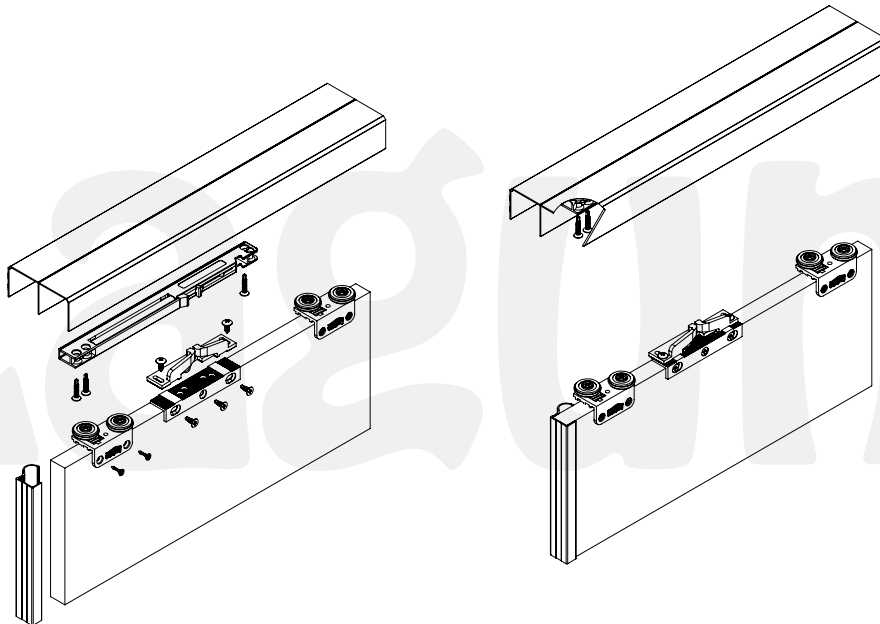

Tłumič/Tlmič 50kg

Soft-closer 50kg

50
kg

Omega

Zaleca się postępowanie zgodnie z niniejszą instrukcją przy użyciu odpowiednich narzędzi, zgodnych ze wskazaniami. W przypadku elementów, których powierzchnia może być ostra należy stosować środki ochrony indywidualnej oraz zabezpieczenie obszaru pracy. Firma Laguna Fabryka Okuć Sp. z o.o. Sp. k. uchyliła się od odpowiedzialności za działania wynikające z postępowania niezgodnego z niniejszą instrukcją.