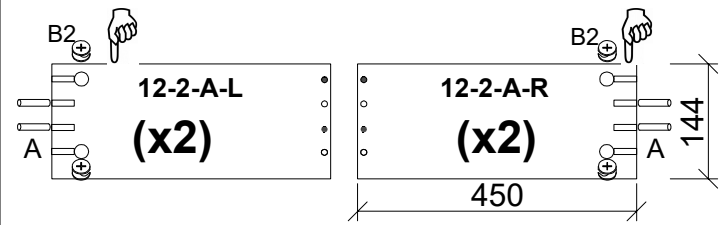

R6 820x350x580

R11 6

A x38 8x40	B x10 8x6x13	B1 x10 8x40	B2 x10 15x13	B4 x10 Ø18mm	C2 x60 3,5x16mm
---------------	-----------------	----------------	-----------------	-----------------	--------------------

C3 x2 3,5x30mm	E x8 3x25mm	F x20	Spojovacia skrutka G x2	I3 x4 2x40
-------------------	----------------	-------	-------------------------	---------------

J1 x3	L2 x2 40x16x2	O3 x10 Ø13mm	O9 x1 4mm	O11 x18 7x50	z1 x3 par
-------	------------------	-----------------	--------------	-----------------	-----------

# R6 820x350x580