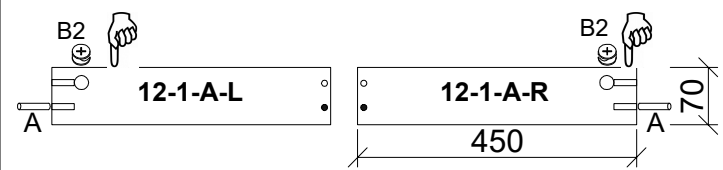

R6 820x350x580

R11 6

A x38 8x40	B x10 8x6x13	B1 x10 8x40	B2 x10 15x13	B4 x10 Ø18mm	C2 x60 3,5x16mm
---------------	-----------------	----------------	-----------------	-----------------	--------------------

C3 x2 3,5x30mm	E x8 3x25mm	F x20	Spojovacia skrutka G x2	I3 x4 2x40
-------------------	----------------	-------	-------------------------	---------------

J1 x3	L2 x2 40x16x2	O3 x10 Ø13mm	O9 x1 4mm	O11 x18 7x50	z1 x3 par
-------	------------------	-----------------	--------------	-----------------	-----------

# R6 820x350x580