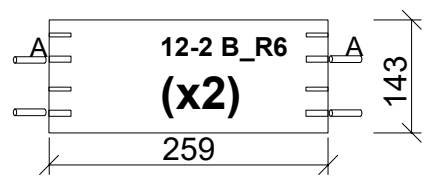

R6 820x350x580

R11 6

A x38 8x40	B x10 8x6x13	B1 x10 8x40	B2 x10 15x13	B4 x10 Ø18mm	C2 x60 3,5x16mm
---------------	-----------------	----------------	-----------------	-----------------	--------------------

C3 x2 3,5x30mm	E x8 3x25mm	F x20	Spojovacia skrutka G x2	I3 x4 2x40
-------------------	----------------	-------	-------------------------	---------------

J1 x3	L2 x2 40x16x2	O3 x10 Ø13mm	O9 x1 4mm	O11 x18 7x50	z1 x3 par
-------	------------------	-----------------	--------------	-----------------	-----------

# R6 820x350x580