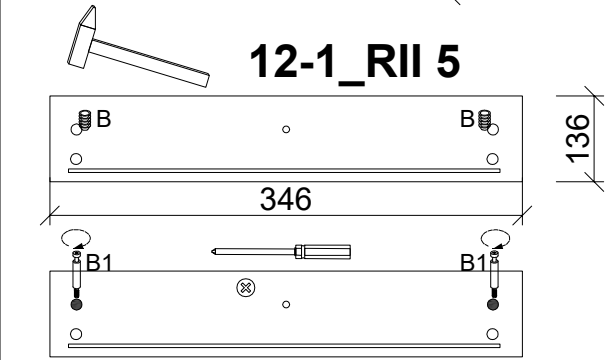

R6 820x350x580

R11 6

A x38 8x40	B x10 8x6x13	B1 x10 8x40	B2 x10 15x13	B4 x10 Ø18mm	C2 x60 3,5x16mm
---------------	-----------------	----------------	-----------------	-----------------	--------------------

C3 x2 3,5x30mm	E x8 3x25mm	F x20	Spojovacia skrutka G x2	I3 x4 2x40
-------------------	----------------	-------	-------------------------	---------------

J1 x3	L2 x2 40x16x2	O3 x10 Ø13mm	O9 x1 4mm	O11 x18 7x50	z1 x3 par
-------	------------------	-----------------	--------------	-----------------	-----------

1/4

# R6 820x350x580