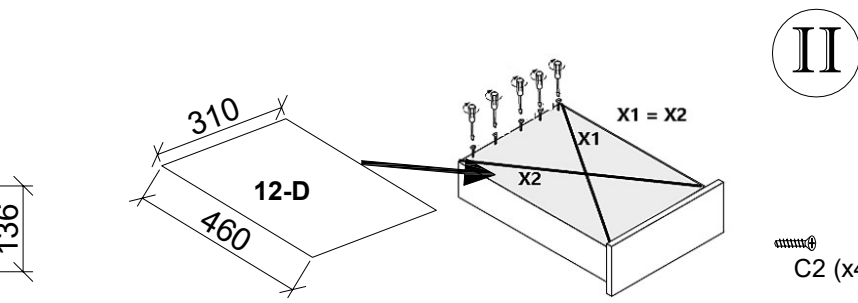

R6 820x350x580

R11 6

A x38 8x40	B x10 8x6x13	B1 x10 8x40	B2 x10 15x13	B4 x10 Ø18mm	C2 x60 3,5x16mm
---------------	-----------------	----------------	-----------------	-----------------	--------------------

C3 x2 3,5x30mm	E x8 3x25mm	F x20	Spojovacia skrutka G x2	I3 x4 2x40
-------------------	----------------	-------	-------------------------	---------------

J1 x3	L2 x2 40x16x2	O3 x10 Ø13mm	O9 x1 4mm	O11 x18 7x50	z1 x3 par
-------	------------------	-----------------	--------------	-----------------	-----------

1/4

# R6 820x350x580