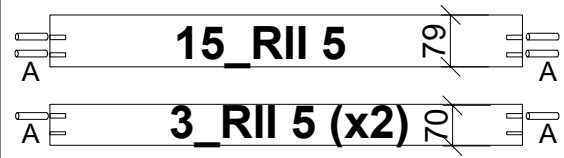

R6 820x350x580

R11 6

A x38 8x40	B x10 8x6x13	B1 x10 8x40	B2 x10 15x13	B4 x10 Ø18mm	C2 x60 3,5x16mm
---------------	-----------------	----------------	-----------------	-----------------	--------------------

C3 x2 3,5x30mm	E x8 3x25mm	F x20	Spojovacia skrutka G x2	I3 x4 2x40
-------------------	----------------	-------	-------------------------	---------------

J1 x3	L2 x2 40x16x2	O3 x10 Ø13mm	O9 x1 4mm	O11 x18 7x50	z1 x3 par
-------	------------------	-----------------	--------------	-----------------	-----------

# R6 820x350x580