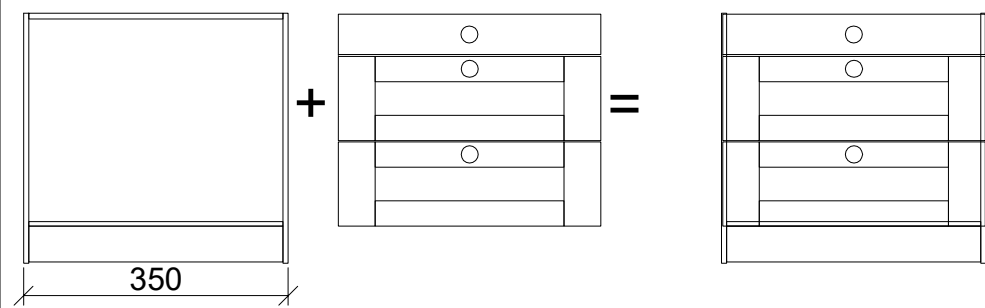

R6 820x350x580

R11 6

A x38 8x40	B x10 8x6x13	B1 x10 8x40	B2 x10 15x13	B4 x10 Ø18mm	C2 x60 3,5x16mm
---------------	-----------------	----------------	-----------------	-----------------	--------------------

C3 x2 3,5x30mm	E x8 3x25mm	F x20	Spojovacia skrutka G x2	I3 x4 2x40
-------------------	----------------	-------	-------------------------	---------------

J1 x3	L2 x2 40x16x2	O3 x10 Ø13mm	O9 x1 4mm	O11 x18 7x50	z1 x3 par
-------	------------------	-----------------	--------------	-----------------	-----------

# R6 820x350x580