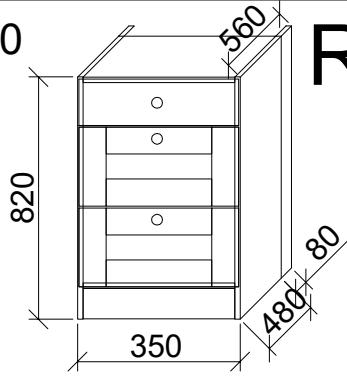

R6 820x350x580

R11 6

A x38 8x40	B x10 8x6x13	B1 x10 8x40	B2 x10 15x13	B4 x10 Ø18mm	C2 x60 3,5x16mm
---------------	-----------------	----------------	-----------------	-----------------	--------------------

C3 x2 3,5x30mm	E x8 3x25mm	F x20	Spojovacia skrutka G x2	I3 x4 2x40
-------------------	----------------	-------	-------------------------	---------------

J1 x3	L2 x2 40x16x2	O3 x10 Ø13mm	O9 x1 4mm	O11 x18 7x50	z1 x3 par
-------	------------------	-----------------	--------------	-----------------	-----------

1/4

# R6 820x350x580