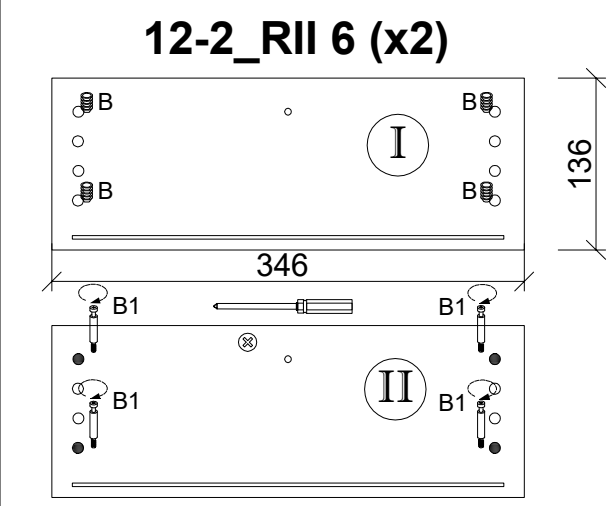

R6 820x350x580

R11 6

A x38 8x40	B x10 8x6x13	B1 x10 8x40	B2 x10 15x13	B4 x10 Ø18mm	C2 x60 3,5x16mm
---------------	-----------------	----------------	-----------------	-----------------	--------------------

C3 x2 3,5x30mm	E x8 3x25mm	F x20	Spojovacia skrutka G x2	I3 x4 2x40
-------------------	----------------	-------	-------------------------	---------------

J1 x3	L2 x2 40x16x2	O3 x10 Ø13mm	O9 x1 4mm	O11 x18 7x50	z1 x3 par
-------	------------------	-----------------	--------------	-----------------	-----------

1/4

# R6 820x350x580