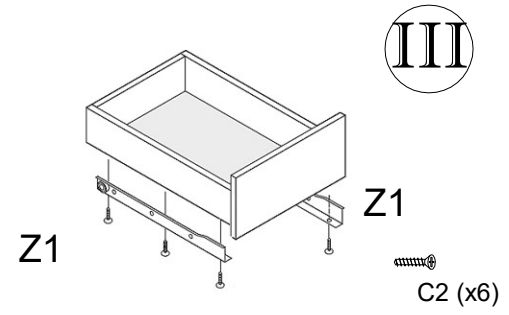

R6 820x350x580

R11 6

A x38 8x40	B x10 8x6x13	B1 x10 8x40	B2 x10 15x13	B4 x10 Ø18mm	C2 x60 3,5x16mm
---------------	-----------------	----------------	-----------------	-----------------	--------------------

C3 x2 3,5x30mm	E x8 3x25mm	F x20	Spojovacia skrutka G x2	I3 x4 2x40
-------------------	----------------	-------	-------------------------	---------------

J1 x3	L2 x2 40x16x2	O3 x10 Ø13mm	O9 x1 4mm	O11 x18 7x50	z1 x3 par
-------	------------------	-----------------	--------------	-----------------	-----------

# R6 820x350x580