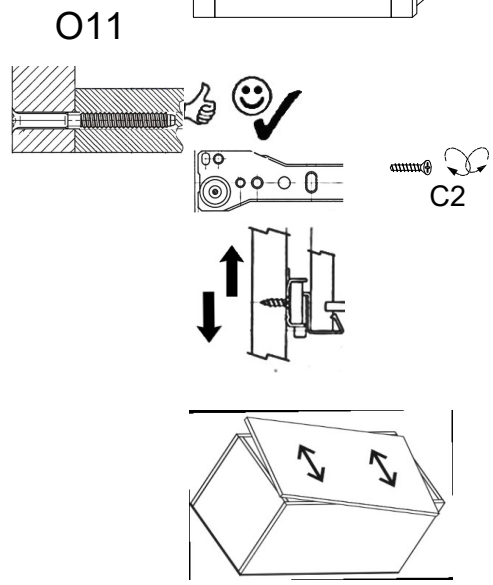

16_RII len na kraj kuchyne