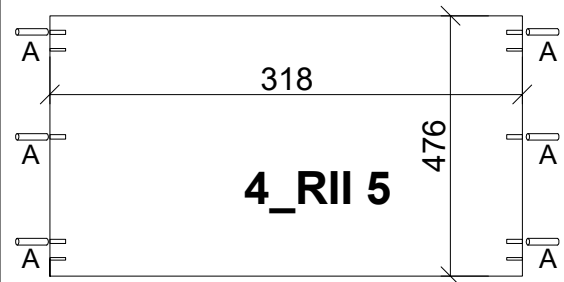

R6 820x350x580

R11 6

A x38 8x40	B x10 8x6x13	B1 x10 8x40	B2 x10 15x13	B4 x10 Ø18mm	C2 x60 3,5x16mm
---------------	-----------------	----------------	-----------------	-----------------	--------------------

C3 x2 3,5x30mm	E x8 3x25mm	F x20	Spojovacia skrutka G x2	I3 x4 2x40
-------------------	----------------	-------	-------------------------	---------------

J1 x3	L2 x2 40x16x2	O3 x10 Ø13mm	O9 x1 4mm	O11 x18 7x50	z1 x3 par
-------	------------------	-----------------	--------------	-----------------	-----------

# R6 820x350x580