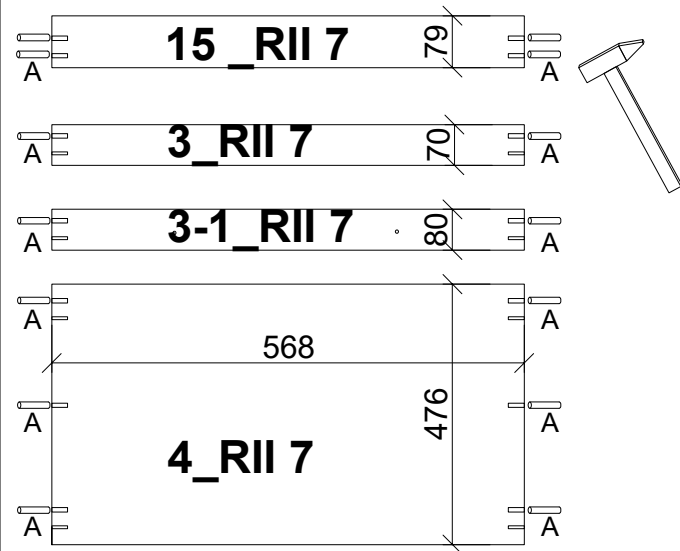

R7

Leve, L'avé, Links

Vpravo, Pravé, Rechts

A x20	B6 x2	B7 x2	C2 x12	C3 x2	E x8	F x20
			3,5x16mm 	3,5x30mm 	3x25mm 	

G x2	H x4	I3 x4	J1 x1	L2 x2	M x2	O3 x8
		2x40 		40x16x2 		Ø13mm 

# R 7 820x600x580

I

O11

II

III

Levo, Ľavé, Links

III

Levo, Ľavé, Links