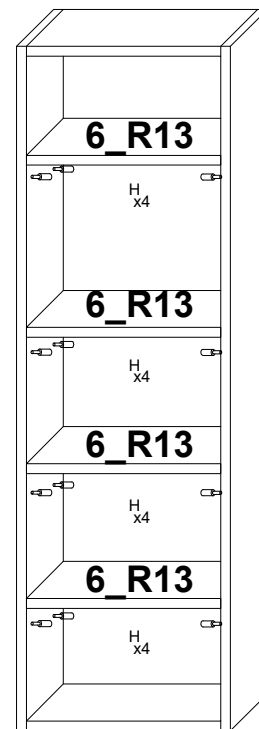

# R12

Leve  
Vľavo  
Links

Vpravo  
Prave  
Rechts

**A** x26  
8x40

**C2** x32  
3,5x16mm

**E** x10  
3x25mm

**F** x10

**G** x2

**I3** x5  
2x40

**J1** x2  
Uchytka - Knopka

**L** x2

**L1** x4  
20x20x2

**M5** x5  
Ø26 mm

**O3** x12  
Ø13mm

**O9** x1  
4 mm

**O11** x12  
7x50

1\_RII 7

15-1\_RII 12

15-2\_RII 12

Variant 1 : R12 + R13

Variant 2 : R12 + Chladicka, Lednice, Icebox