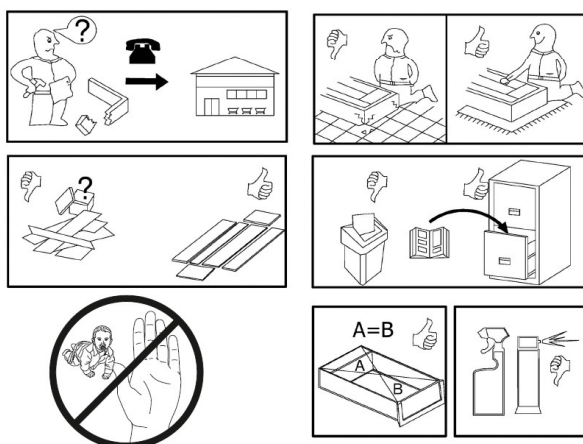

# R12

Leve  
Vľavo  
Links

Vpravo  
Prave  
Rechts

**A** x26  
8x40

**C2** x32  
3,5x16mm

**E** x10  
3x25mm

**F** x10

**G** x2

**I3** x5  
2x40

**J1** x2  
Uchytka - Knopka

**L** x2

**L1** x4  
20x20x2

**M5** x5  
Ø26 mm

**O3** x12  
Ø13mm

**O9** x1  
4 mm

**O11** x12  
7x50