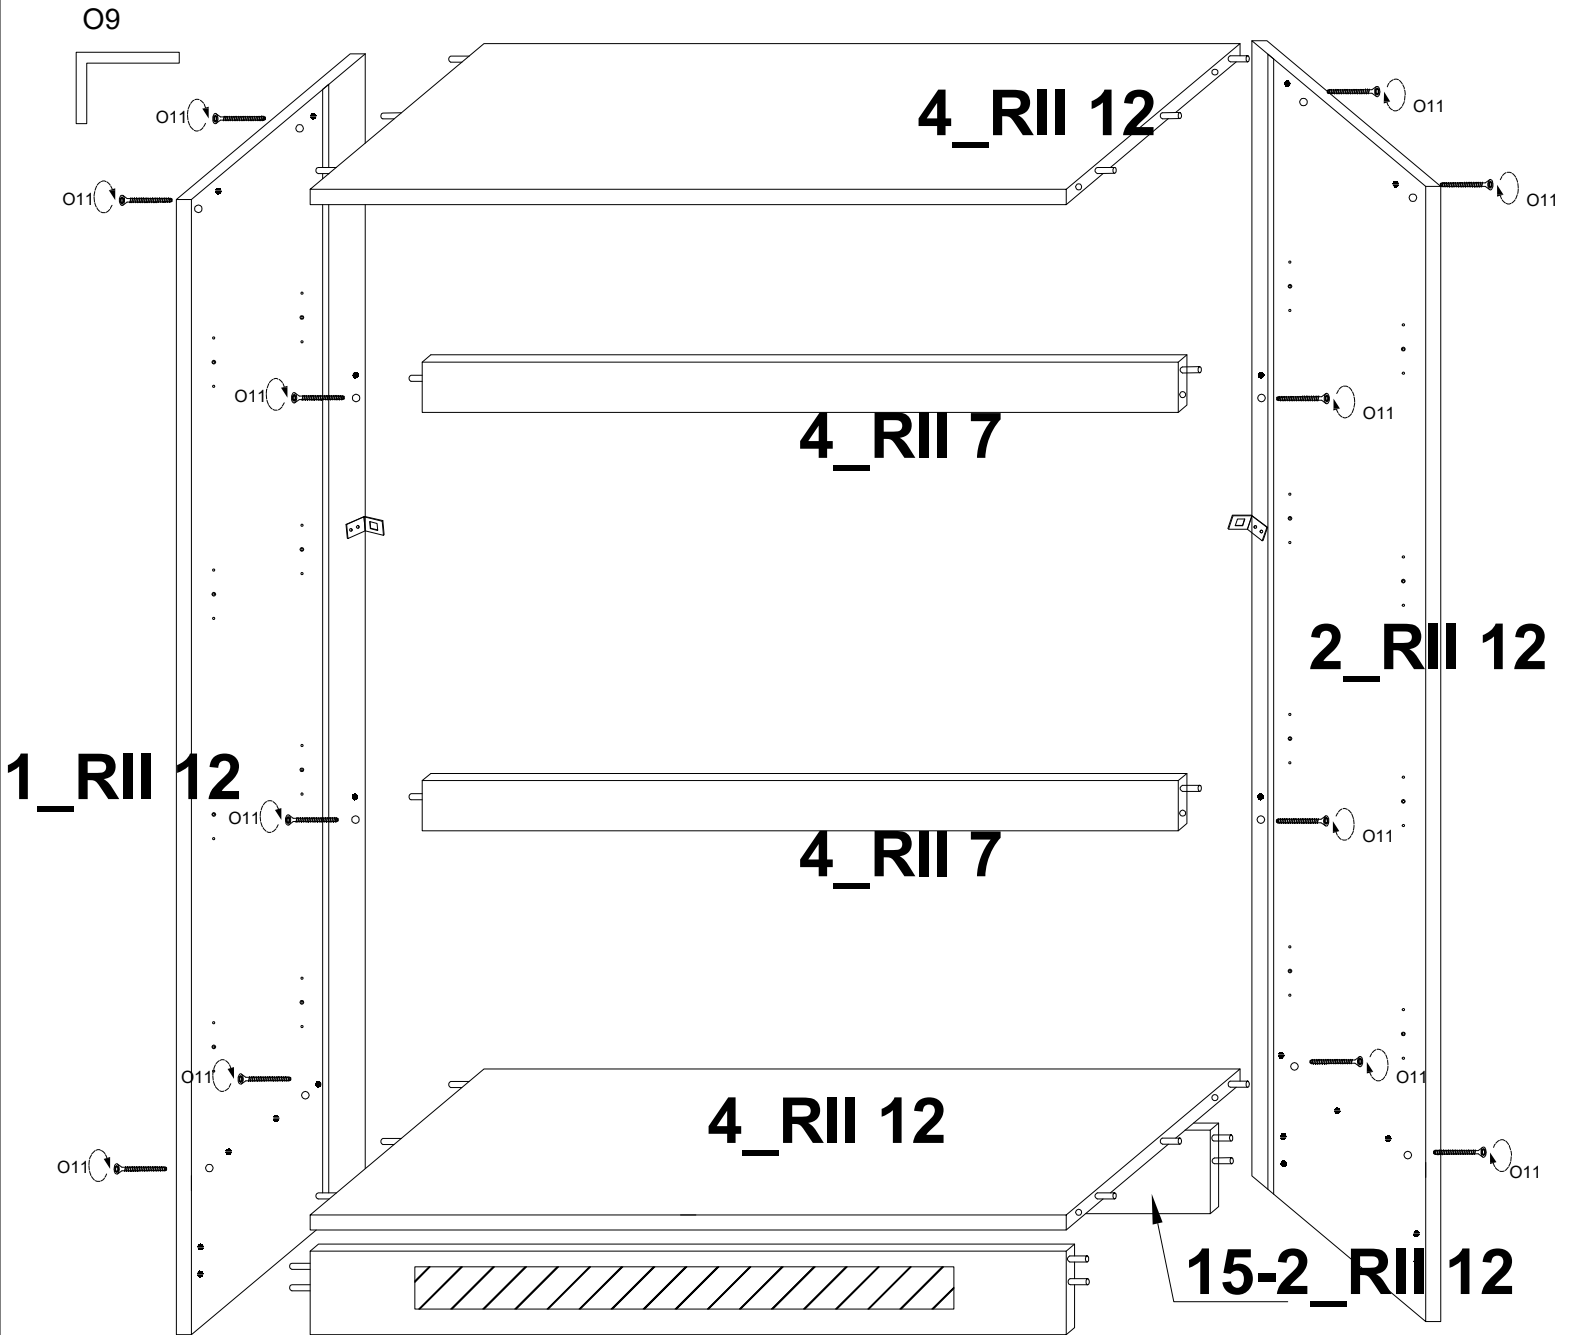

15-1_RII 12

15-2_RII 12