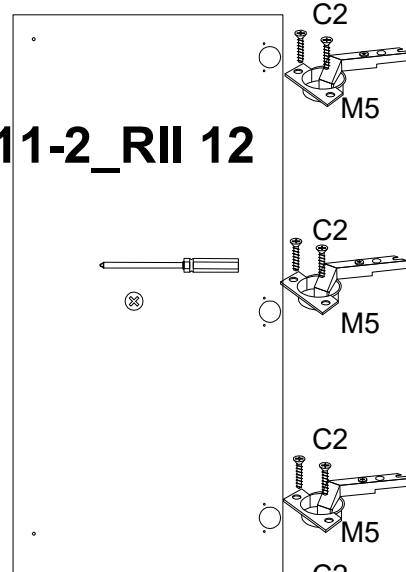

568

15_1_RII 12

11-2_RII 12