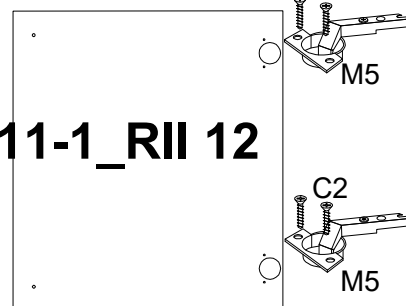

# R12

Leve  
Vľavo  
Links

Vpravo  
Prave  
Rechts

**A** x26  
8x40

**C2** x32  
3,5x16mm

**E** x10  
3x25mm

**F** x10

**G** x2

**I3** x5  
2x40

**J1** x2  
Uchytka - Knopka

**L** x2

**L1** x4  
20x20x2

**M5** x5  
Ø26 mm

**O3** x12  
Ø13mm

**O9** x1  
4 mm

**O11** x12  
7x50

568

15\_1\_RII 12

11-2\_RII 12

15\_2\_RII 12

3\_RII 7 (x2)

4\_RII 12 (x2)

11-1\_RII 12

1\_RII 7