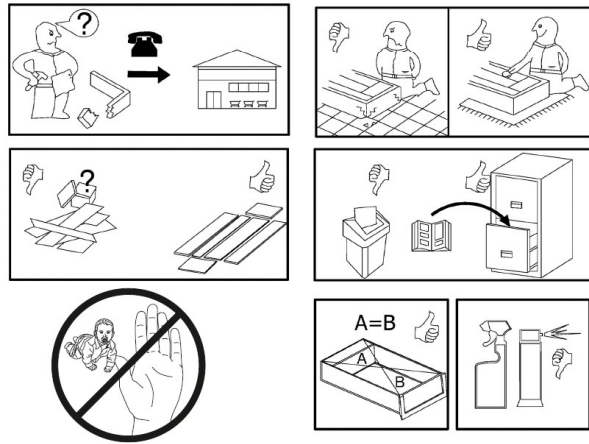

RII 21

Leve
Vľavo
Links

Vpravo
Prave
Rechts

A x18 8x40	C2 x16 3,5x16mm	E x10 3x25mm	F x10	G x2	I3 x5 2x40
----------------------	---------------------------	------------------------	--------------	-------------	----------------------

Uchytka - Knopka

J1 x1	L x2	M5 x3 Ø26 mm	O3 x12 Ø13mm	O9 x1 4 mm
--------------	-------------	------------------------	------------------------	----------------------

O11 x6 7x50	B x6 8x6x13	B1 x4 8x40	B2 x4 15x13
-----------------------	-----------------------	----------------------	-----------------------