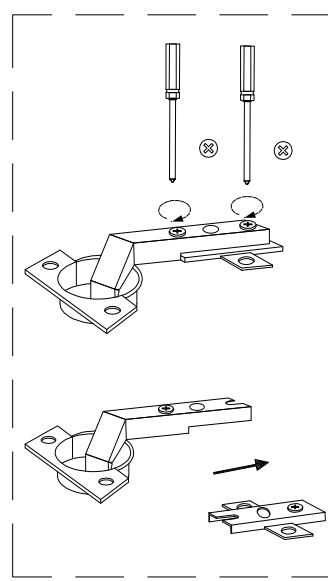

RII 21

Leve
Vľavo
Links

Vpravo
Prave
Rechts

A x18 8x40	C2 x16 3,5x16mm	E x10 3x25mm	F x10	G x2	I3 x5 2x40
----------------------	---------------------------	------------------------	--------------	-------------	----------------------

Uchytka - Knopka

J1 x1	L x2	M5 x3 Ø26 mm	O3 x12 Ø13mm	O9 x1 4 mm
--------------	-------------	------------------------	------------------------	----------------------

O11 x6 7x50	B x6 8x6x13	B1 x4 8x40	B2 x4 15x13
-----------------------	-----------------------	----------------------	-----------------------

568

15_1_RII 12

15_2_RII 12

3_RII 7 (x1)

4_RII 12 (x1)

3_RII 21

580

11-2_RII 12