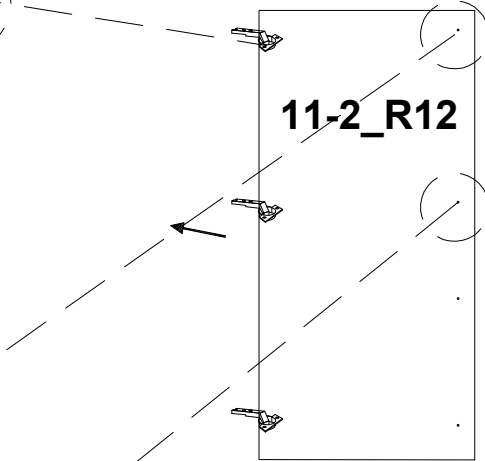

Prave, Rechts, Right