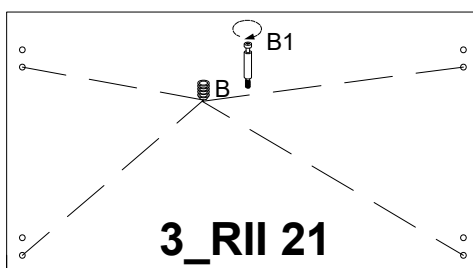

Uchytka - Knopka

J1 x1	L x2	M5 x3 Ø26 mm	O3 x12 Ø13mm	O9 x1 4 mm
--------------	-------------	------------------------	------------------------	----------------------

O11 x6 7x50	B x6 8x6x13	B1 x4 8x40	B2 x4 15x13
-----------------------	-----------------------	----------------------	-----------------------

568

15_1_RII 12

15_2_RII 12

3_RII 7 (x1)

4_RII 12 (x1)

3_RII 21

580

11-2_RII 12