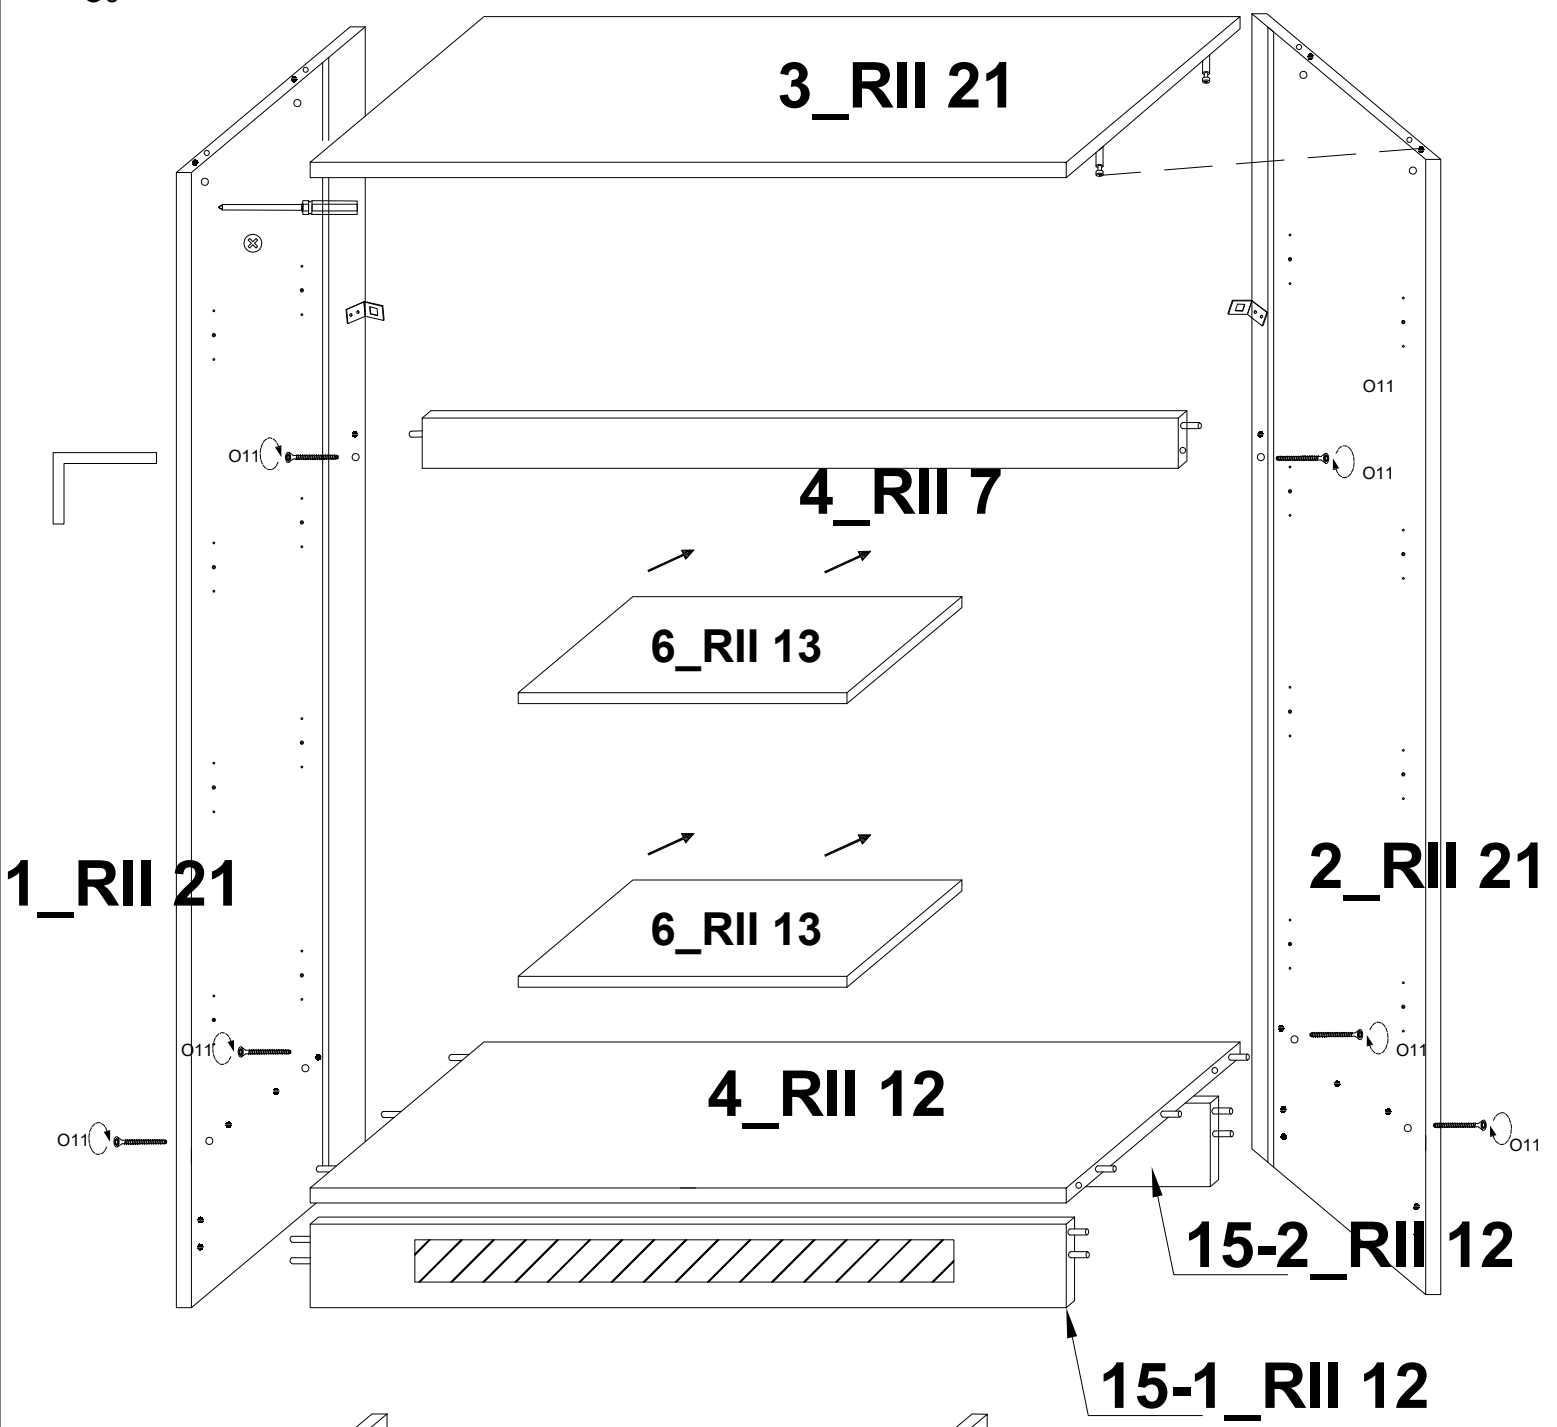

RII 21

Leve
Vľavo
Links

Vpravo
Prave
Rechts

A x18 8x40	C2 x16 3,5x16mm	E x10 3x25mm	F x10	G x2	I3 x5 2x40
----------------------	---------------------------	------------------------	--------------	-------------	----------------------

Uchytka - Knopka

J1 x1	L x2	M5 x3 Ø26 mm	O3 x12 Ø13mm	O9 x1 4 mm
--------------	-------------	------------------------	------------------------	----------------------

O11 x6 7x50	B x6 8x6x13	B1 x4 8x40	B2 x4 15x13
-----------------------	-----------------------	----------------------	-----------------------

C2 (x2)

1_RII 21

1284

E (x8x)

1_RII 21

1284

C2 (x2)

09