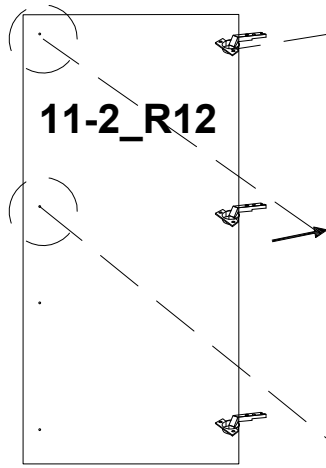

RII 21

Leve
Vľavo
Links

Vpravo
Prave
Rechts

A x18 8x40	C2 x16 3,5x16mm	E x10 3x25mm	F x10	G x2	I3 x5 2x40
----------------------	---------------------------	------------------------	--------------	-------------	----------------------

Uchytka - Knopka

J1 x1	L x2	M5 x3 Ø26 mm	O3 x12 Ø13mm	O9 x1 4 mm
--------------	-------------	------------------------	------------------------	----------------------

O11 x6 7x50	B x6 8x6x13	B1 x4 8x40	B2 x4 15x13
-----------------------	-----------------------	----------------------	-----------------------

C2 (x2)

1_RII 21

1284

E (x8x)

1_RII 21

1284

C2 (x2)

09

Leve, Vľavo, Links

Prave, Rechts, Right

Variant 1 : R21+ R13

Variant 2 : R21 + Chladnicka, Lednice, Icebox

Variant 2 : R21 + Chladnicka, Lednice, Icebox