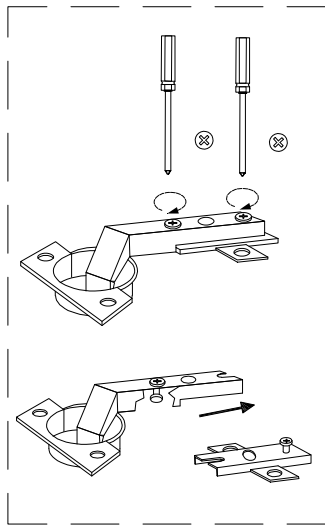

Leve, Vľavo, Links