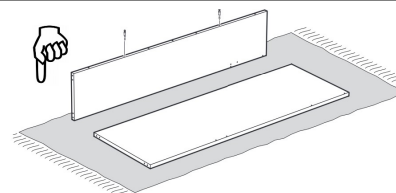

RII 21

Leve
Vľavo
Links

Vpravo
Prave
Rechts

A x18 8x40	C2 x16 3,5x16mm	E x10 3x25mm	F x10	G x2	I3 x5 2x40
----------------------	---------------------------	------------------------	--------------	-------------	----------------------

Uchytka - Knopka

J1 x1	L x2	M5 x3 Ø26 mm	O3 x12 Ø13mm	O9 x1 4 mm
--------------	-------------	------------------------	------------------------	----------------------

O11 x6 7x50	B x6 8x6x13	B1 x4 8x40	B2 x4 15x13
-----------------------	-----------------------	----------------------	-----------------------