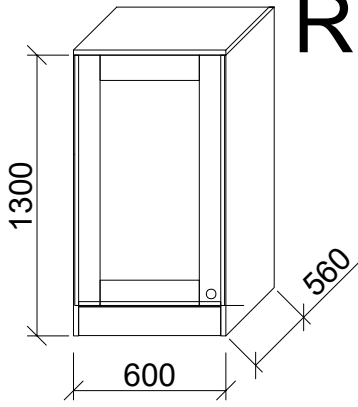

RII 21

Leve
Vľavo
Links

Vpravo
Prave
Rechts

A x18 8x40	C2 x16 3,5x16mm	E x10 3x25mm	F x10	G x2	I3 x5 2x40
----------------------	---------------------------	------------------------	--------------	-------------	----------------------

Uchytka - Knopka

J1 x1	L x2	M5 x3 Ø26 mm	O3 x12 Ø13mm	O9 x1 4 mm
--------------	-------------	------------------------	------------------------	----------------------

O11 x6 7x50	B x6 8x6x13	B1 x4 8x40	B2 x4 15x13
-----------------------	-----------------------	----------------------	-----------------------