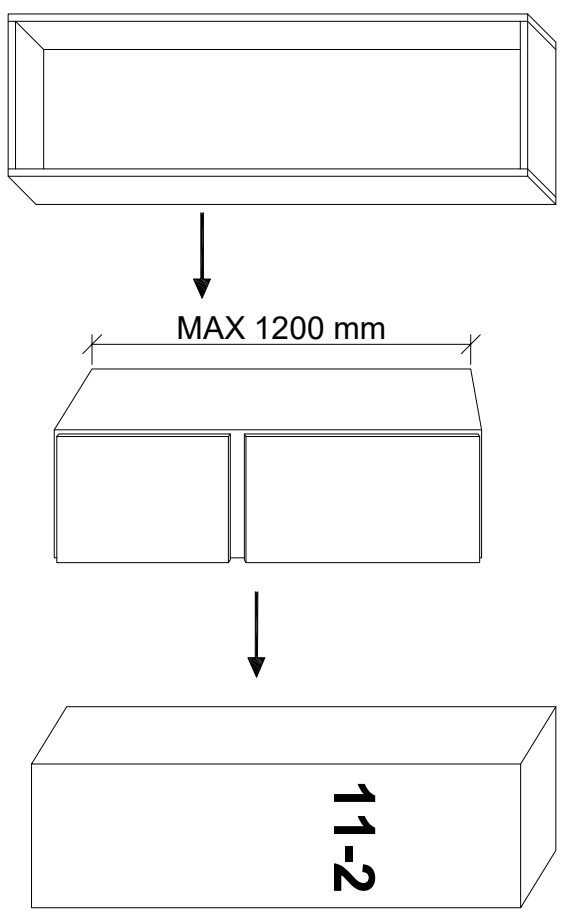

Variant 2 : R21 + Chladnicka, Lednice, Icebox