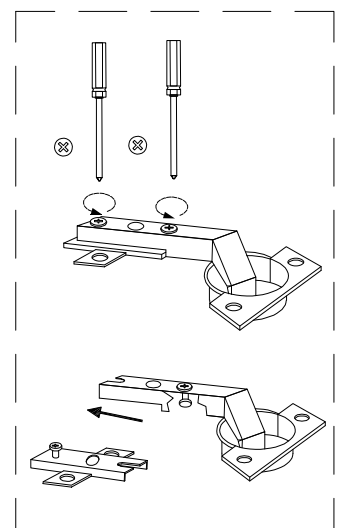

Prave, Rechts, Right