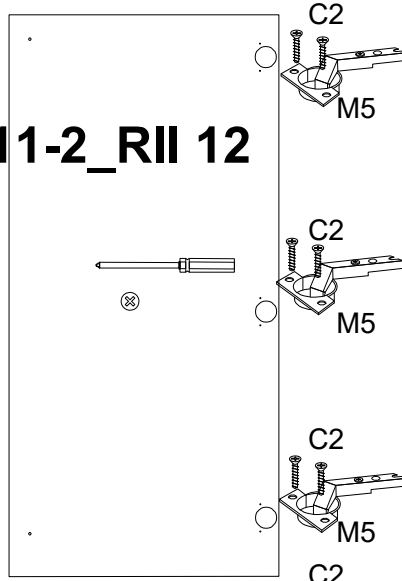

RII 21

Leve
Vľavo
Links

Vpravo
Prave
Rechts

A x18 8x40	C2 x16 3,5x16mm	E x10 3x25mm	F x10	G x2	I3 x5 2x40
----------------------	---------------------------	------------------------	--------------	-------------	----------------------

Uchytka - Knopka

J1 x1	L x2	M5 x3 Ø26 mm	O3 x12 Ø13mm	O9 x1 4 mm
--------------	-------------	------------------------	------------------------	----------------------

O11 x6 7x50	B x6 8x6x13	B1 x4 8x40	B2 x4 15x13
-----------------------	-----------------------	----------------------	-----------------------

568

15_1_RII 12

15_2_RII 12

3_RII 7 (x1)

4_RII 12 (x1)

3_RII 21

580

11-2_RII 12