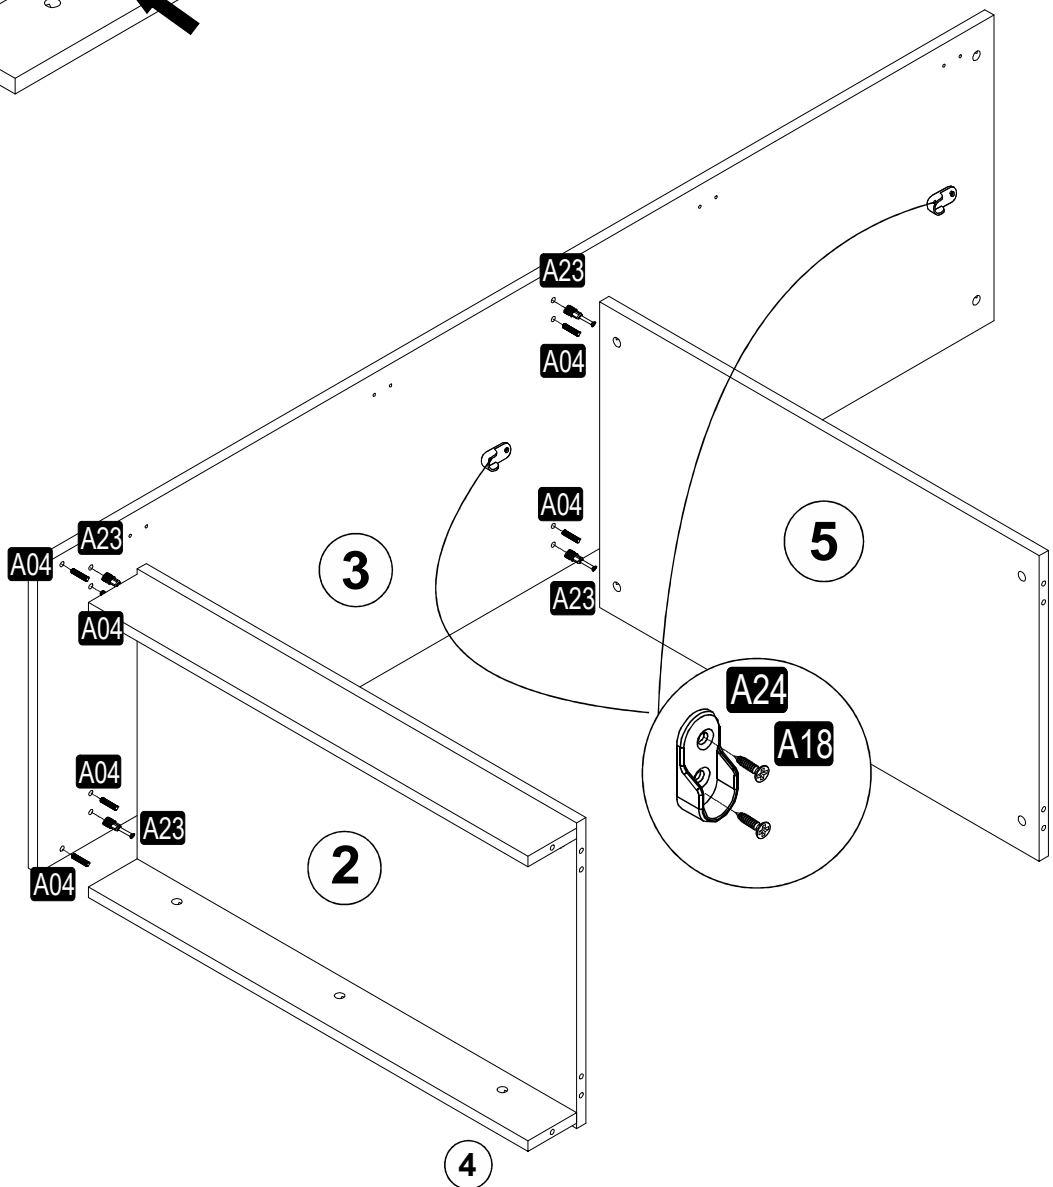

M.M.01.03.48.04054
Minar Kale 90cm Giyinme Dolabı
Beyaz - 190CM

Montaj talimatını indirmek için tıklayın

NÁHLED
NÁHLAD

1

2

3

4

5