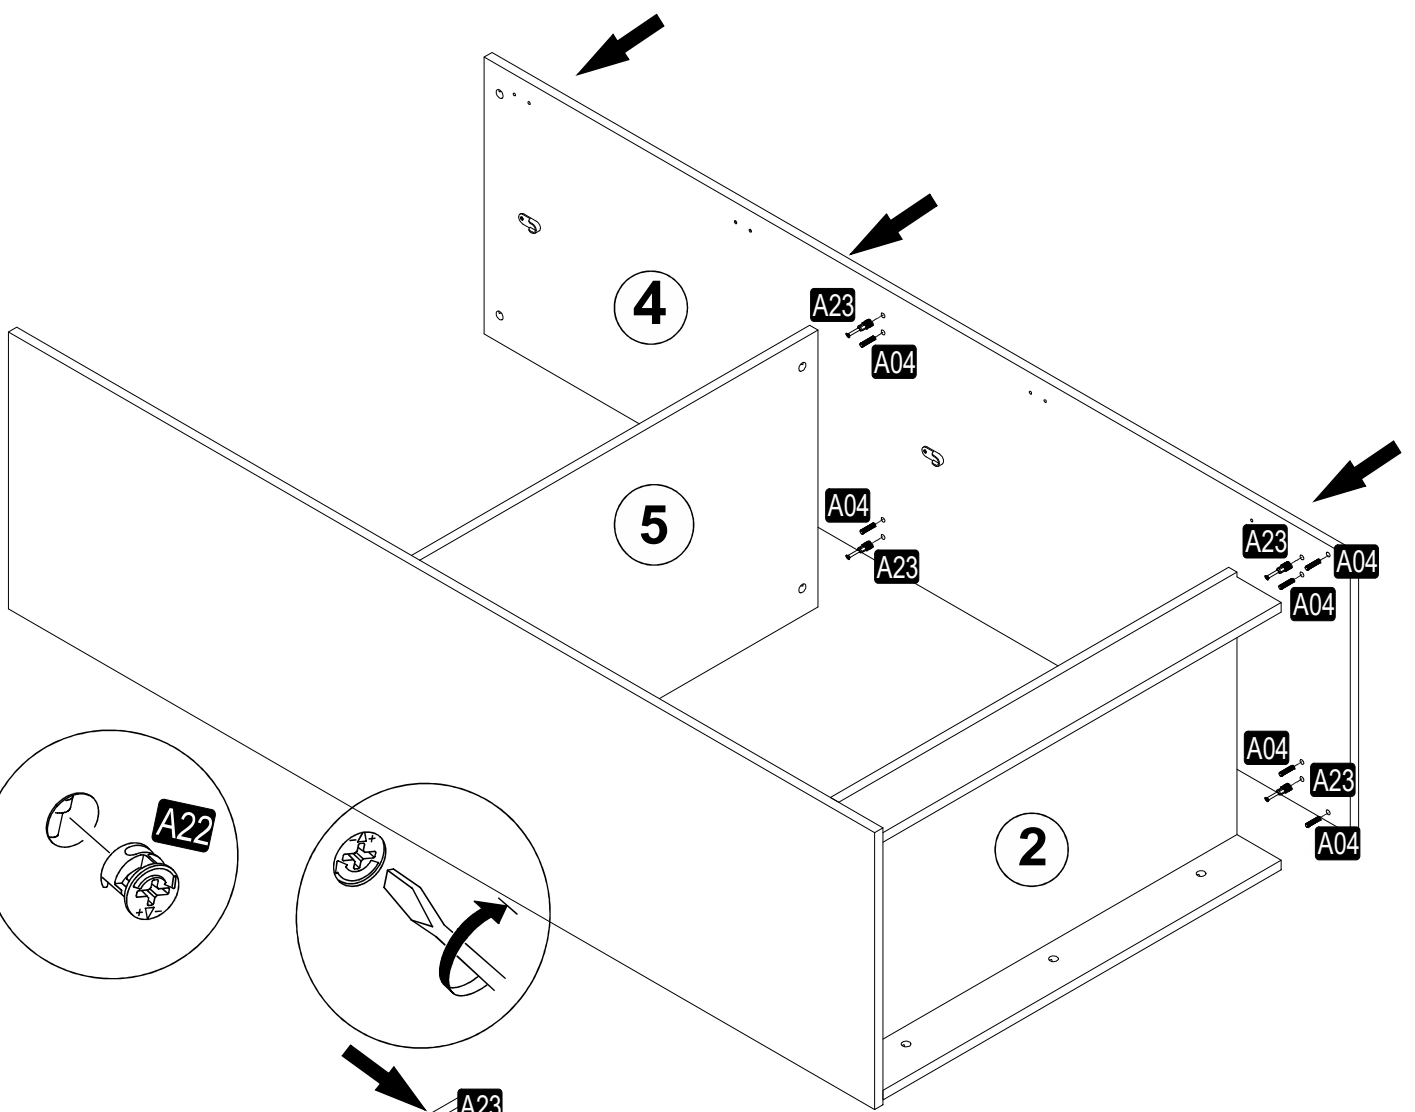

M.M.01.03.48.04054
Minar Kale 90cm Giyinme Dolabı
Beyaz - 190CM

Montaj talimatını indirmek için tıklayın

NÁHLED
NÁHLAD

1

2

3

4

5