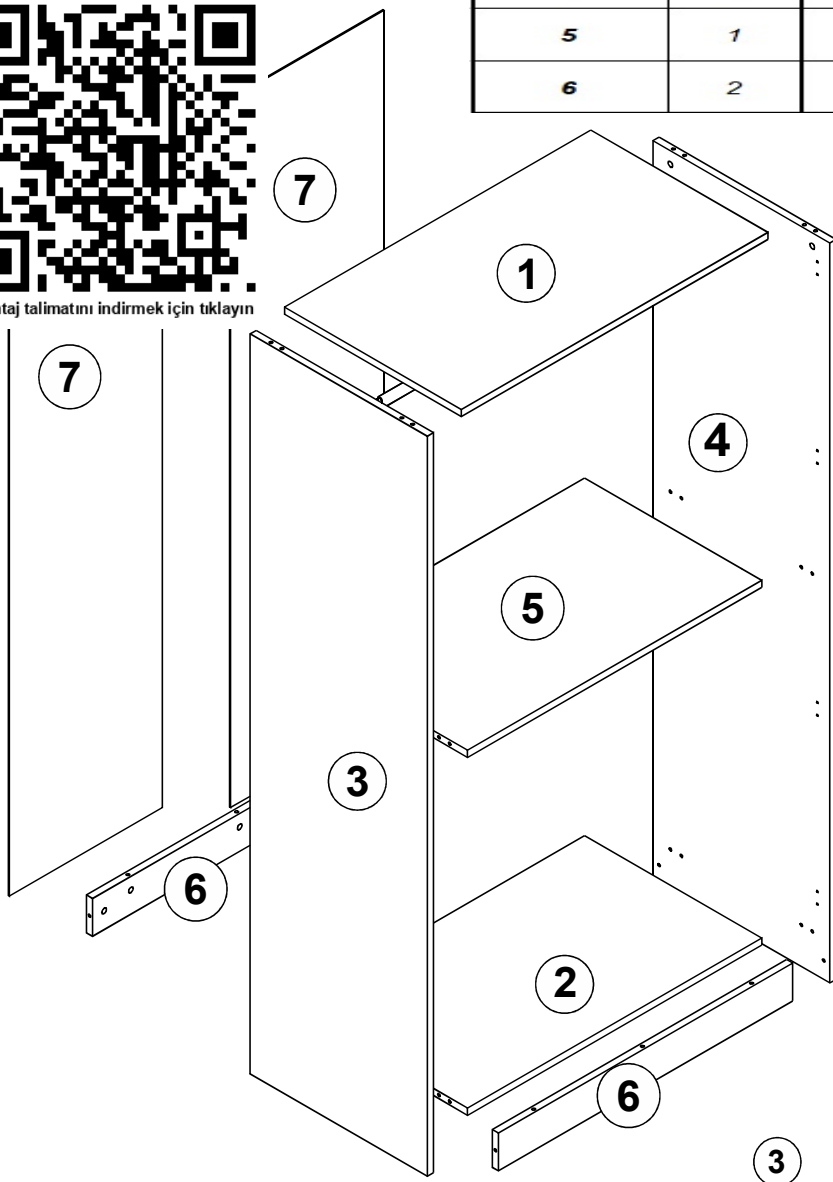

Montaj talimatını indirmek için tıklayın