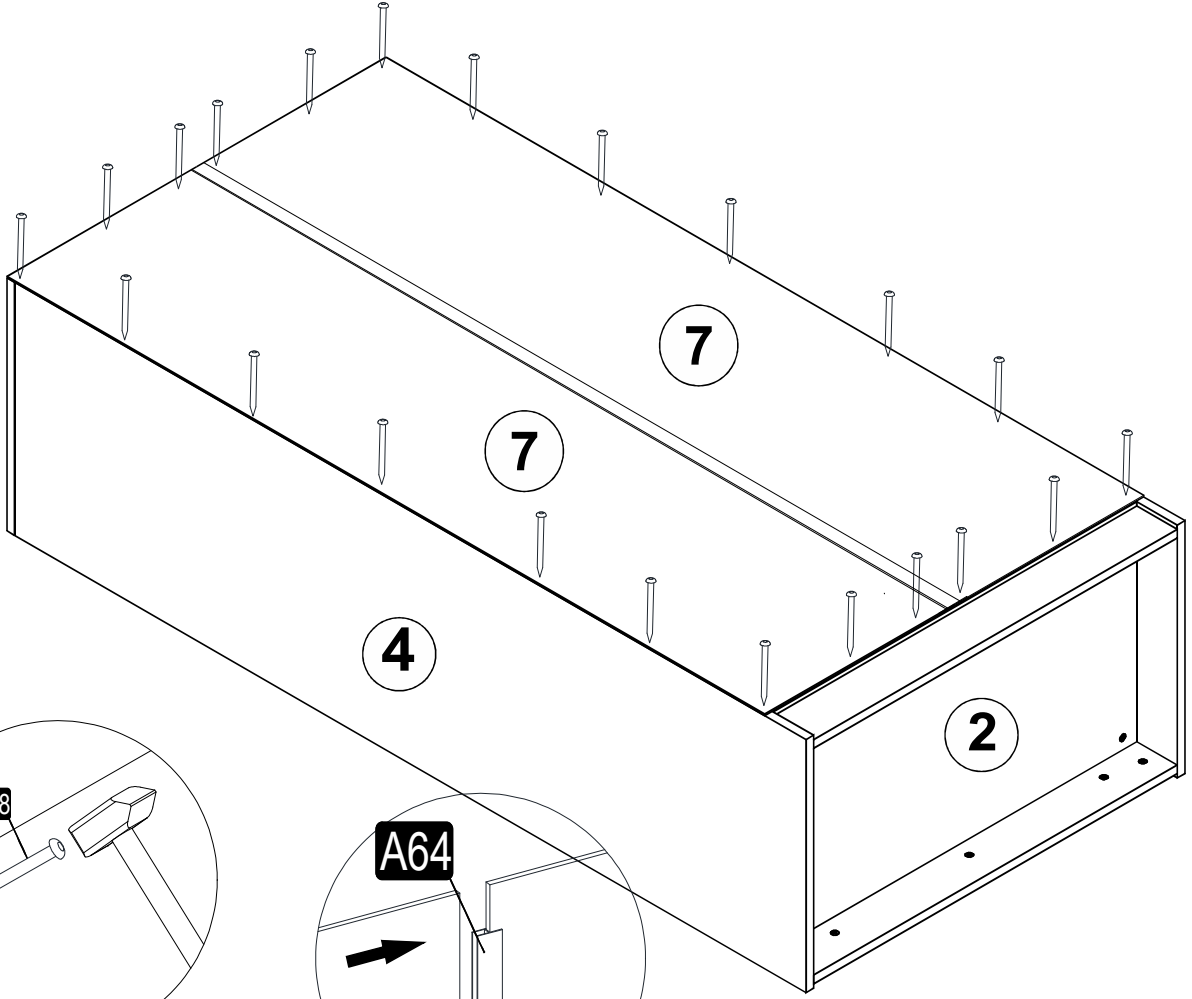

M.M.01.03.48.04054
Minar Kale 90cm Giyinme Dolabı
Beyaz - 190CM

Montaj talimatını indirmek için tıklayın

NÁHLED
NÁHLAD

1

2

3

4

5