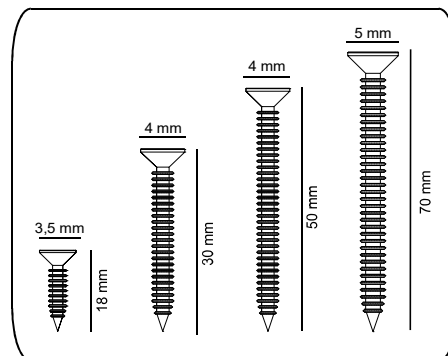

UPOZORNĚNÍ/UPOZORNENIE !!

Hlavním spojovacím materiálem pro tyto produkty je spojovací kování Minifix. Před zahájením montáže zkontrolujte níže uvedené výkresy.

Hlavným spojovacím materiálom pre tieto produkty je spojovacie kovanie Minifix. Pred zahájením montáže skontrolujte nižšie uvedené výkresy.