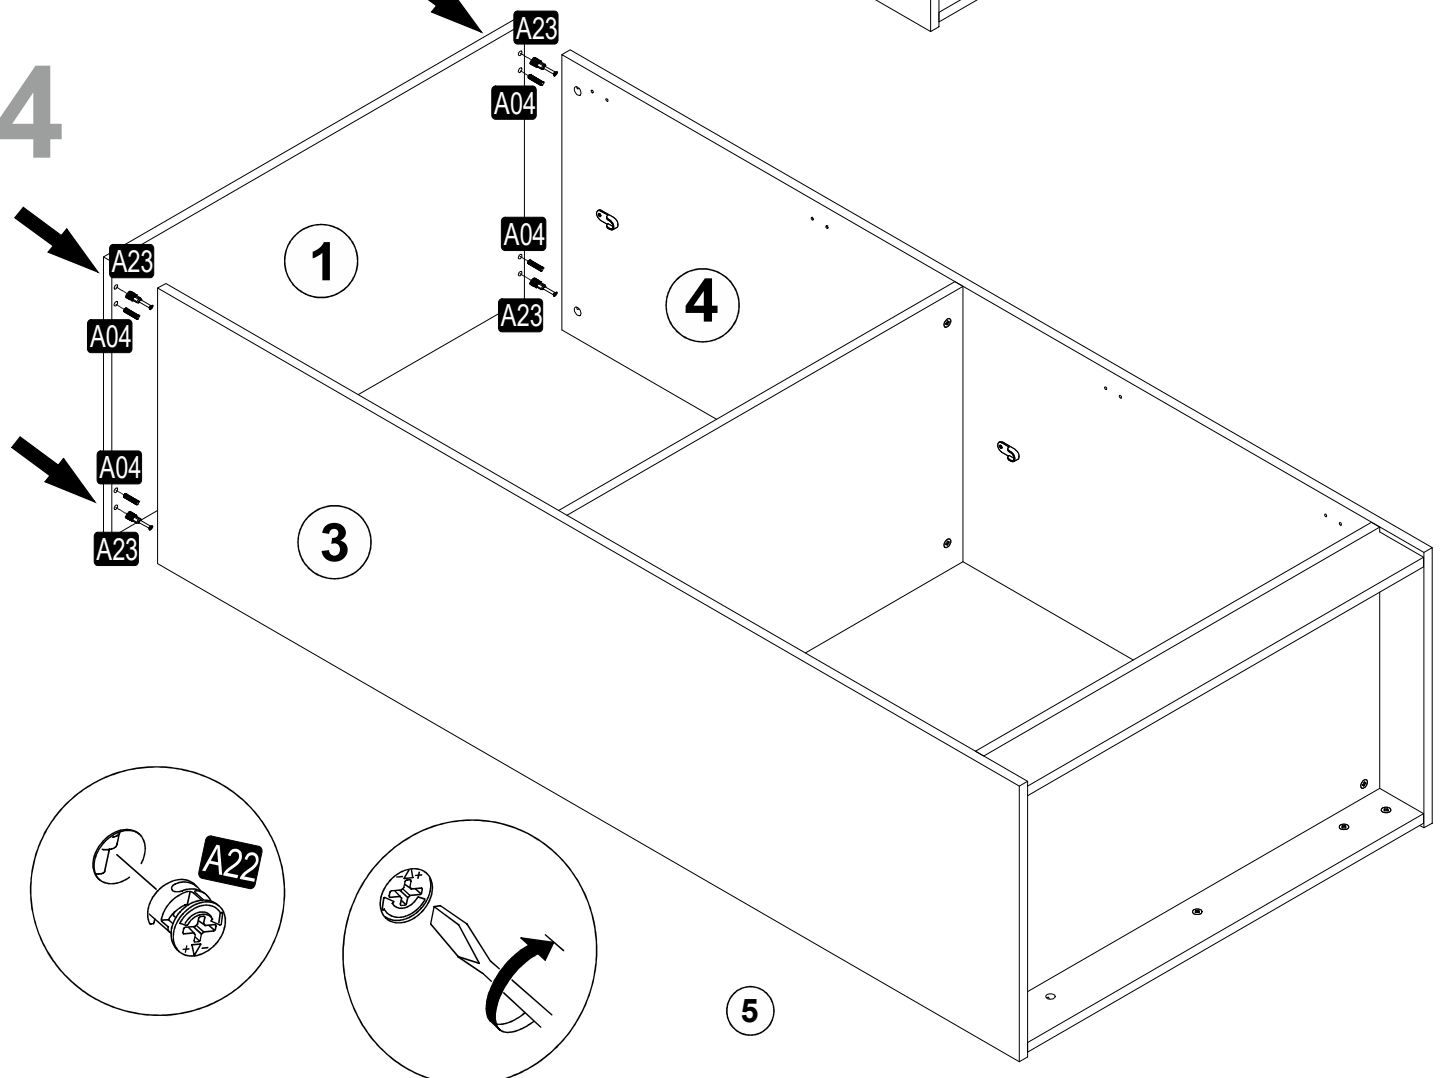

M.M.01.03.48.04054
Minar Kale 90cm Giyinme Dolabı
Beyaz - 190CM

Montaj talimatını indirmek için tıklayın

NÁHLED
NÁHLAD

1

2

3

4

5