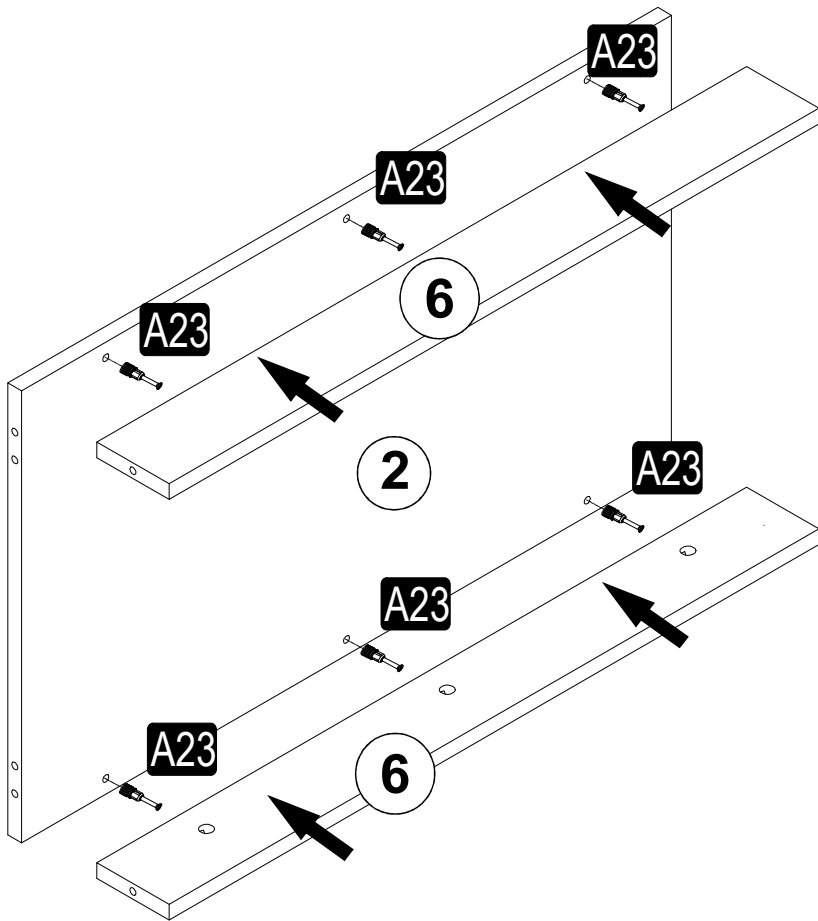

ÇITA 190 - 1764mm
ÇITA 210 - 1964mm

KALE 2		190 LİK		210 LUK		
3	1	1880	520	2080	520	18
4	1	1880	520	2080	520	18
7	2	1800	449	2000	449	3
1	1	900	520	900	520	18
2	1	864	520	864	520	18
5	1	864	520	864	520	18
6	2	864	96	864	96	18

M.M.01.03.48.04054
Minar Kale 90cm Giyinme Dolabı
Beyaz - 190CM

Montaj talimatını indirmek için tıklayın

NÁHLED
NÁHLAD

1

2

3

4

5