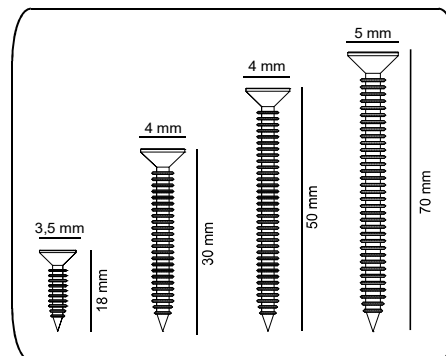

SEZNAM P ÍSLUŠENSTVÍ//ZOZNAM PRÍSLUŠENSTVA

<b>A23</b> Minifix M10  40x	<b>A22</b> Minifix G18  40x	<b>A06</b> 18 mm BYZ  32x	<b>A04</b> KVLY  26x	<b>A17</b> 4x50  8x
<b>C01</b> DM  16x	<b>C04</b> MA  16x	<b>R05</b> CRY  45 cm 2x	<b>A24</b> FLNS  2x	<b>A55</b> AB  856 mm 1x
<b>V10</b> RFX  20x14 12x	<b>V11</b> RFX VD  5x13 12x	<b>A18</b> 3,5x18  88x	<b>A48</b> AC  60x	<b>A65</b> RP  24x