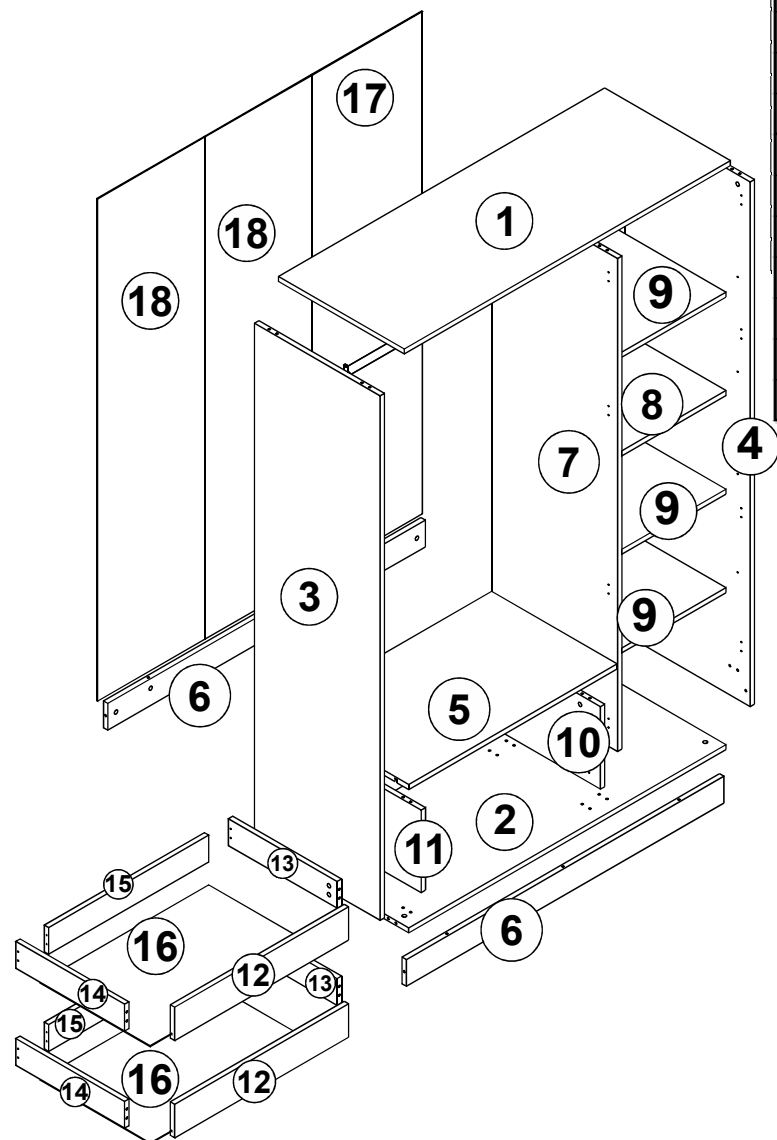

SEZNAM P ÍSLUŠENSTVÍ/ZOZNAM PRÍSLUŠENSTVA

A23 Minifix M10 34x	A22 Minifix G18 34x	A06 18 mm BYZ 28x	A04 KVLY 24x	A17 4x50 8x
C01 DM 12x	C04 MA 12x	R05 CRY 45 cm 2x	A24 FLNS 2x	A55 AB 856 mm 1x
V10 RFX 20x14 8x	V11 RFX VD 5x13 8x	A18 3,5x18 68x	A48 AC 60x	A65 RP 12x
A64 "H"ARKLK CTS 1x				

KALE 3		190 LIK		210 LUK		
3	1	1880	520	2080	520	18
4	1	1880	520	2080	520	18
17	1	1800	455	2000	455	3
18	2	1800	443	2000	443	3
5	1	864	520	864	520	18
7	1	1766	520	1966	520	18
8	1	432	520	432	520	18
9	3	432	520	432	520	18
10	1	296	520	296	520	18
11	1	296	520	296	520	18
16	2	698	456	698	456	3
1	1	1350	520	1350	520	18
2	1	1314	520	1314	520	18
6	2	1314	96	1314	96	18
12	2	720	120	720	120	18
13	2	450	96	450	96	18
14	2	450	96	450	96	18
15	2	662	96	662	96	18

NÁHLED/NÁHLAD