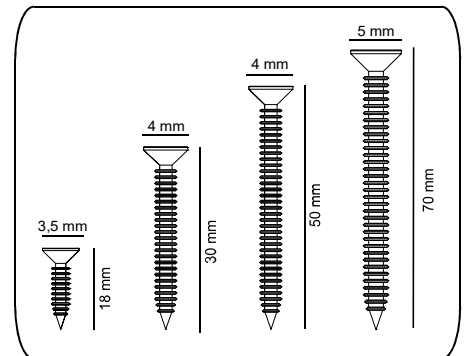

UPOZORNĚNÍ/UPOZORNENIE!!!

Hlavním spojovacím materiálem pro tyto produkty je spojovací kování Minifix. Před zahájením montáže zkontrolujte níže uvedené výkresy.
Hlavným spojovacím materiálom pre tieto produkty je spojovacie kovanie Minifix. Pred zahájením montáže skontrolujte nižšie uvedené výkresy.