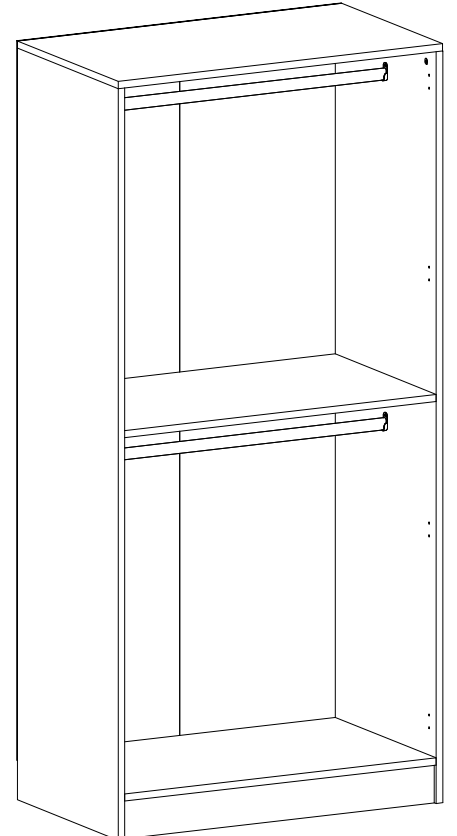

NÁHLED
NÁHLAD