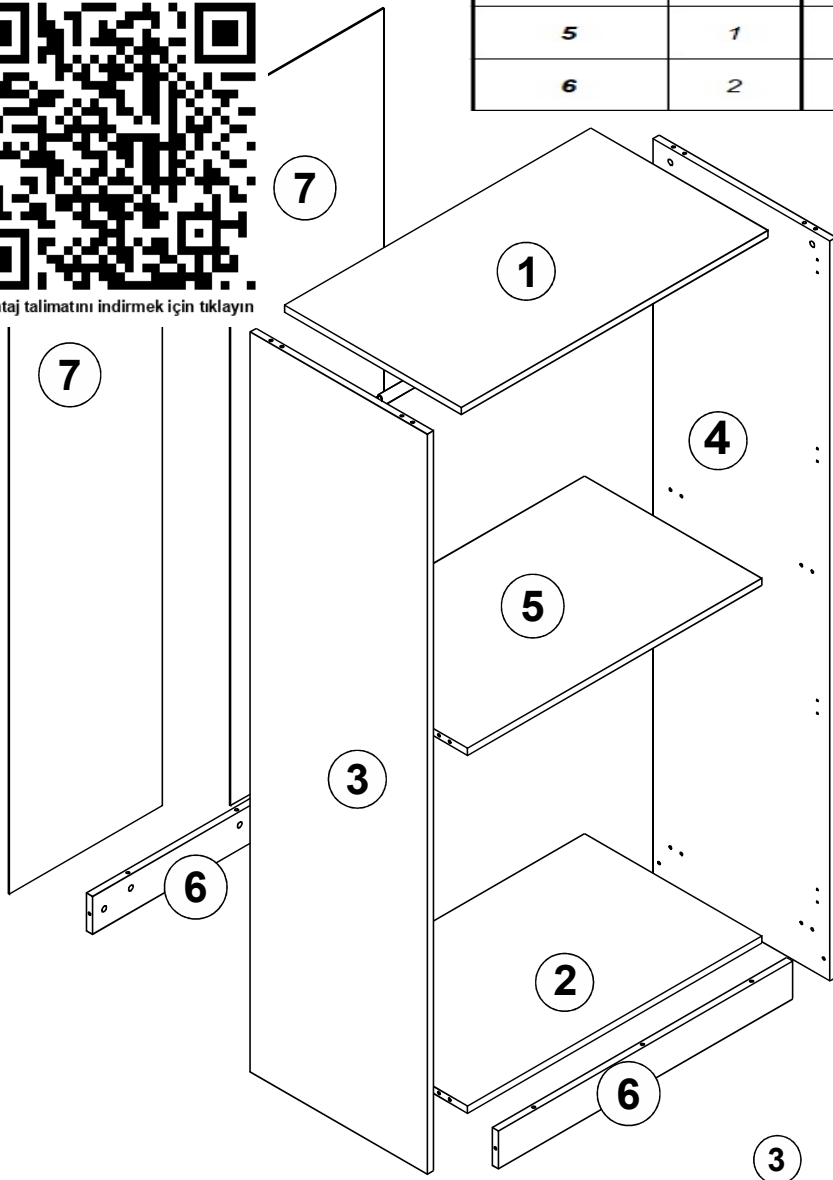

Montaj talimatını indirmek için tıklayın