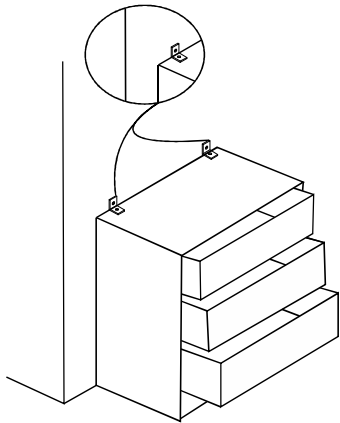

Šatní skříň/Šatníková skriňa

KALE 4

V1

V2

Vážený zákazníku,

Naše výrobky pečlivě vybíráme a navrhujeme pro naše zákazníky. Přejeme si, aby naše výrobky zákazníci těšili. Výrobek, který jste si právě zakoupili, byl podroben před odesláním nejrůznějším testům a kontrolám. Před začátkem montáže zkontrolujte všechny komponenty a příslušenství podle přiloženého seznamu. Pokud je jste zakoupili více než jeden výrobek, ujistěte se, že jste dokončili první produkt, a teprve poté začněte s dalším. Ujistěte se, že jste vybrali správně očíslovaný díl a použijte konkrétní konektor k sestavení. Nedoporučujeme žádné úpravy nebo otočení při montáži. Pečlivě se řiďte návodem k použití. Nábytkové díly putují několika výrobními procesy. Během nich může zůstat na dílech malé množství prachu. Před montáží díly očistěte pomocí hadříku, abyste získali co nejlepší výsledek. Přestože jsou všechny výrobky pečlivě připravovány, může se stát, že dojde k poškození. V montážním návodu zkontrolujte poškozený díl, zaznamenejte číslo dílu a neváhejte nás kontaktovat. Nepoužívejte nábytek k jiným účelům, než ke kterým je určen. Pokud byste chtěli nábytek používat nestandardně nebo byste ho chtěli upravit kontaktujte nás pro více informací. Nevystavujte prosím nábytek nadměrnému teplu, chladu a vlhkosti, protože by to mohlo mít negativní vliv na výrobek.