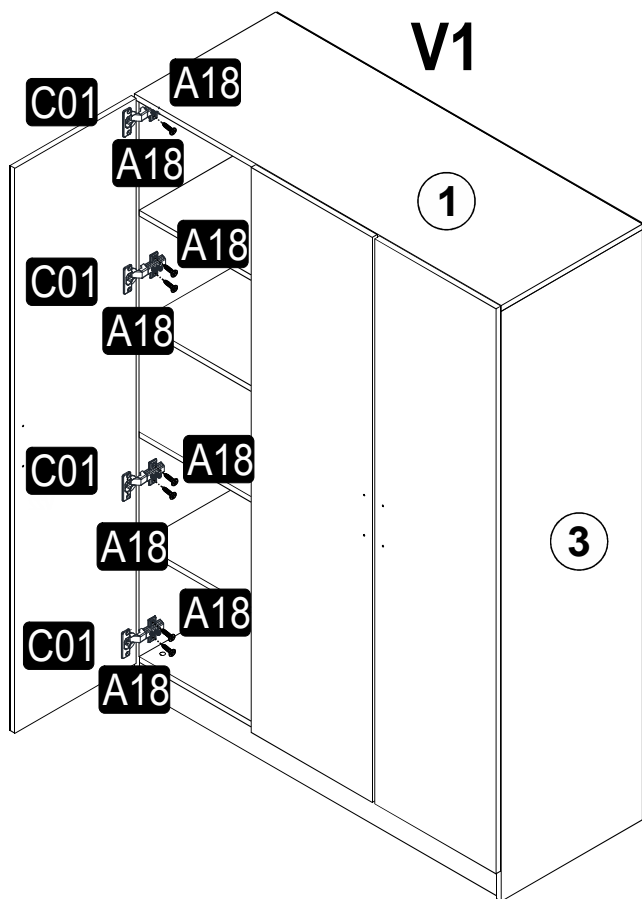

9

V1

V2

10

V1

V2

11

Šatní skříň/Šatníková skriňa KALE 4

190 - 1764mm
210 - 1964mm

3	1	1880	520	2080	520	18
4	1	1880	520	2080	520	18
7	2	1800	449	2000	449	3
1	1	900	520	900	520	18
2	1	864	520	864	520	18
5	1	864	520	864	520	18
6	2	864	96	864	96	18

Náhled/Náhľad