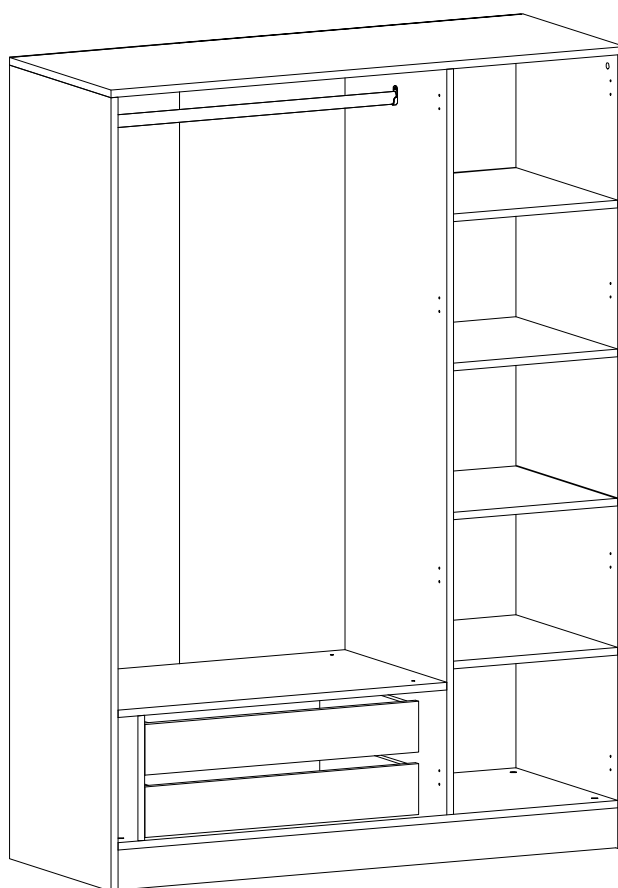

Šatní skříň/Šatníková skriňa

KALE 4

V1

V2

Vážený zákazníku,

Naše výrobky pečlivě vybíráme a navrhujeme pro naše zákazníky. Přejeme si, aby naše výrobky zákazníci těšili. Výrobek, který jste si právě zakoupili, byl podroben před odesláním nejrůznějším testům a kontrolám. Před začátkem montáže zkontrolujte všechny komponenty a příslušenství podle přiloženého seznamu. Pokud je jste zakoupili více než jeden výrobek, ujistěte se, že jste dokončili první produkt, a teprve poté začněte s dalším. Ujistěte se, že jste vybrali správně očíslovaný díl a použijte konkrétní konektor k sestavení. Nedoporučujeme žádné úpravy nebo otočení při montáži. Pečlivě se řiďte návodem k použití. Nábytkové díly putují několika výrobními procesy. Během nich může zůstat na dílech malé množství prachu. Před montáží díly očistěte pomocí hadříku, abyste získali co nejlepší výsledek. Přestože jsou všechny výrobky pečlivě připravovány, může se stát, že dojde k poškození. V montážním návodu zkontrolujte poškozený díl, zaznamenejte číslo dílu a neváhejte nás kontaktovat. Nepoužívejte nábytek k jiným účelům, než ke kterým je určen. Pokud byste chtěli nábytek používat nestandardně nebo byste ho chtěli upravit kontaktujte nás pro více informací. Nevystavujte prosím nábytek nadměrnému teplu, chladu a vlhkosti, protože by to mohlo mít negativní vliv na výrobek.