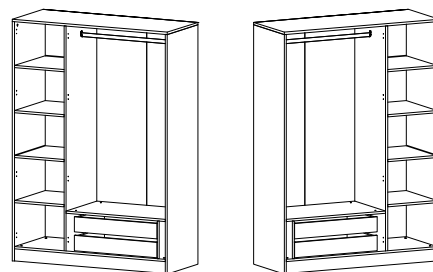

Šatní skříň/Šatníková skriňa

KALE 4

V1

V2

Vážený zákazníku,

Naše výrobky pečlivě vybíráme a navrhujeme pro naše zákazníky. Přejeme si, aby naše výrobky zákazníci těšili. Výrobek, který jste si právě zakoupili, byl podroben před odesláním nejrůznějším testům a kontrolám. Před začátkem montáže zkontrolujte všechny komponenty a příslušenství podle přiloženého seznamu. Pokud je jste zakoupili více než jeden výrobek, ujistěte se, že jste dokončili první produkt, a teprve poté začněte s dalším. Ujistěte se, že jste vybrali správně očíslovaný díl a použijte konkrétní konektor k sestavení. Nedoporučujeme žádné úpravy nebo otočení při montáži. Pečlivě se řiďte návodem k použití. Nábytkové díly putují několika výrobními procesy. Během nich může zůstat na dílech malé množství prachu. Před montáží díly očistěte pomocí hadříku, abyste získali co nejlepší výsledek. Přestože jsou všechny výrobky pečlivě připravovány, může se stát, že dojde k poškození. V montážním návodu zkontrolujte poškozený díl, zaznamenejte číslo dílu a neváhejte nás kontaktovat. Nepoužívejte nábytek k jiným účelům, než ke kterým je určen. Pokud byste chtěli nábytek používat nestandardně nebo byste ho chtěli upravit kontaktujte nás pro více informací. Nevystavujte prosím nábytek nadměrnému teplu, chladu a vlhkosti, protože by to mohlo mít negativní vliv na výrobek.