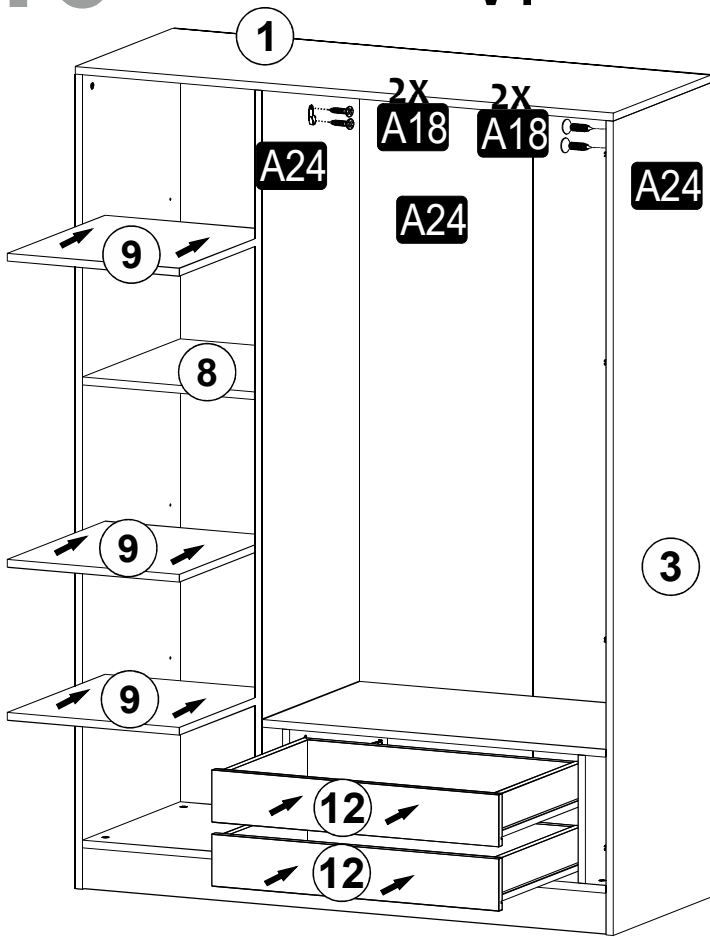

9

V1

V2

10

V1

V2

11

Šatní skříň/Šatníková skriňa KALE 4

190 - 1764mm
210 - 1964mm

3	1	1880	520	2080	520	18
4	1	1880	520	2080	520	18
7	2	1800	449	2000	449	3
1	1	900	520	900	520	18
2	1	864	520	864	520	18
5	1	864	520	864	520	18
6	2	864	96	864	96	18

Náhled/Náhľad