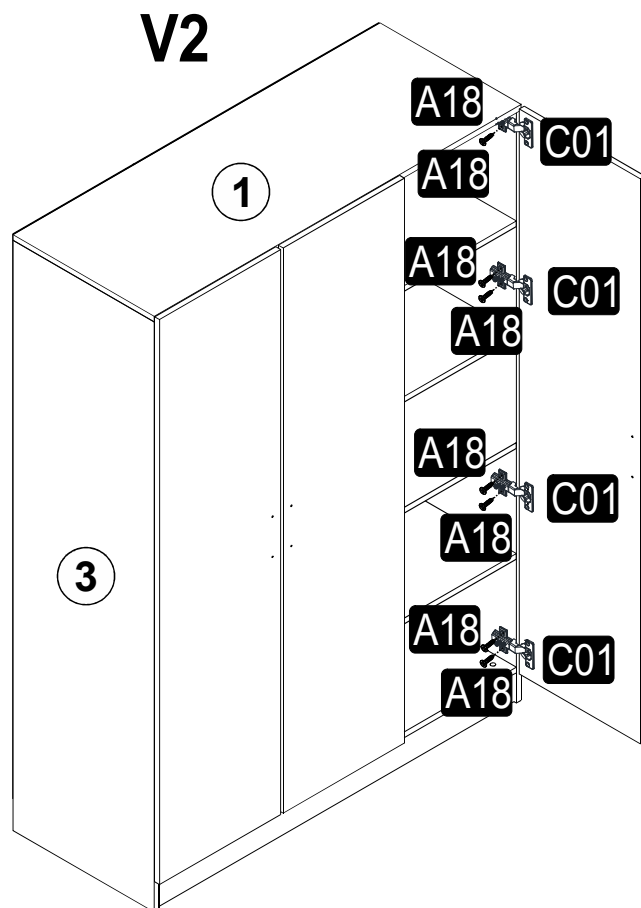

9

V1

V2

10

V1

V2

11

Šatní skříň/Šatníková skriňa KALE 4

190 - 1764mm
210 - 1964mm

3	1	1880	520	2080	520	18
4	1	1880	520	2080	520	18
7	2	1800	449	2000	449	3
1	1	900	520	900	520	18
2	1	864	520	864	520	18
5	1	864	520	864	520	18
6	2	864	96	864	96	18

Náhled/Náhľad