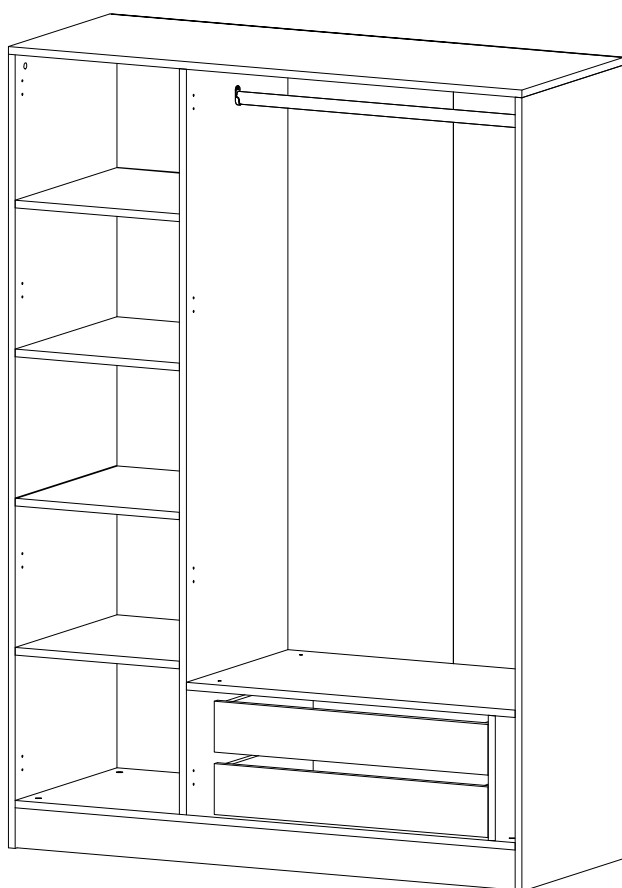

Šatní skříň/Šatníková skriňa

KALE 4

V1

V2

Vážený zákazníku,

Naše výrobky pečlivě vybíráme a navrhujeme pro naše zákazníky. Přejeme si, aby naše výrobky zákazníci těšili. Výrobek, který jste si právě zakoupili, byl podroben před odesláním nejrůznějším testům a kontrolám. Před začátkem montáže zkontrolujte všechny komponenty a příslušenství podle přiloženého seznamu. Pokud je jste zakoupili více než jeden výrobek, ujistěte se, že jste dokončili první produkt, a teprve poté začněte s dalším. Ujistěte se, že jste vybrali správně očíslovaný díl a použijte konkrétní konektor k sestavení. Nedoporučujeme žádné úpravy nebo otočení při montáži. Pečlivě se řiďte návodem k použití. Nábytkové díly putují několika výrobními procesy. Během nich může zůstat na dílech malé množství prachu. Před montáží díly očistěte pomocí hadříku, abyste získali co nejlepší výsledek. Přestože jsou všechny výrobky pečlivě připravovány, může se stát, že dojde k poškození. V montážním návodu zkontrolujte poškozený díl, zaznamenejte číslo dílu a neváhejte nás kontaktovat. Nepoužívejte nábytek k jiným účelům, než ke kterým je určen. Pokud byste chtěli nábytek používat nestandardně nebo byste ho chtěli upravit kontaktujte nás pro více informací. Nevystavujte prosím nábytek nadměrnému teplu, chladu a vlhkosti, protože by to mohlo mít negativní vliv na výrobek.