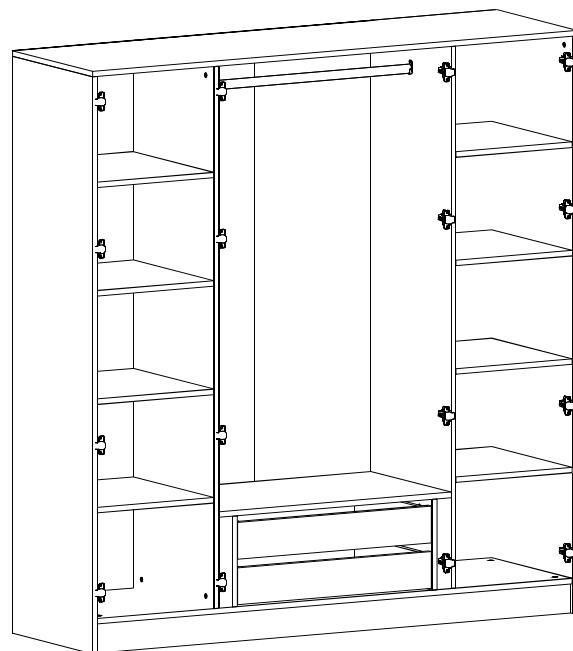

SEZNAM P ÍSLUŠENSTVÍ//ZOZNAM PRÍSLUŠENSTVA

A23 Minifix M10 40x	A22 Minifix G18 40x	A06 18 mm BYZ 32x	A04 KVLY 26x	A17 4x50 8x
C01 DM 16x	C04 MA 16x	R05 CRY 45 cm 2x	A24 FLNS 2x	A55 AB 856 mm 1x
V10 RFX 20x14 12x	V11 RFX VD 5x13 12x	A18 3,5x18 88x	A48 AC 60x	A65 RP 24x
A64 "H"ARKLK CTS 1x				

	KALE 4		190 LIK	210 LUK	
3	1	1880	520	2080	520 18
4	1	1880	520	2080	520 18
18	2	1800	455	2000	455 3
19	2	1800	439	2000	439 3
7	1	1766	520	1966	520 18
8	2	432	520	432	520 18
16	1	1766	520	1966	520 18
17	2	698	456	698	456 3
1	1	1800	520	1800	520 18
2	1	1764	520	1764	520 18
6	2	1764	96	1764	96 18
10	1	296	520	296	520 18
11	1	296	520	296	520 18
5	1	864	520	864	520 18
9	6	432	520	432	520 18
12	2	720	120	720	120 18
13	2	450	96	450	96 18
14	2	450	96	450	96 18
15	2	662	96	662	96 18

3