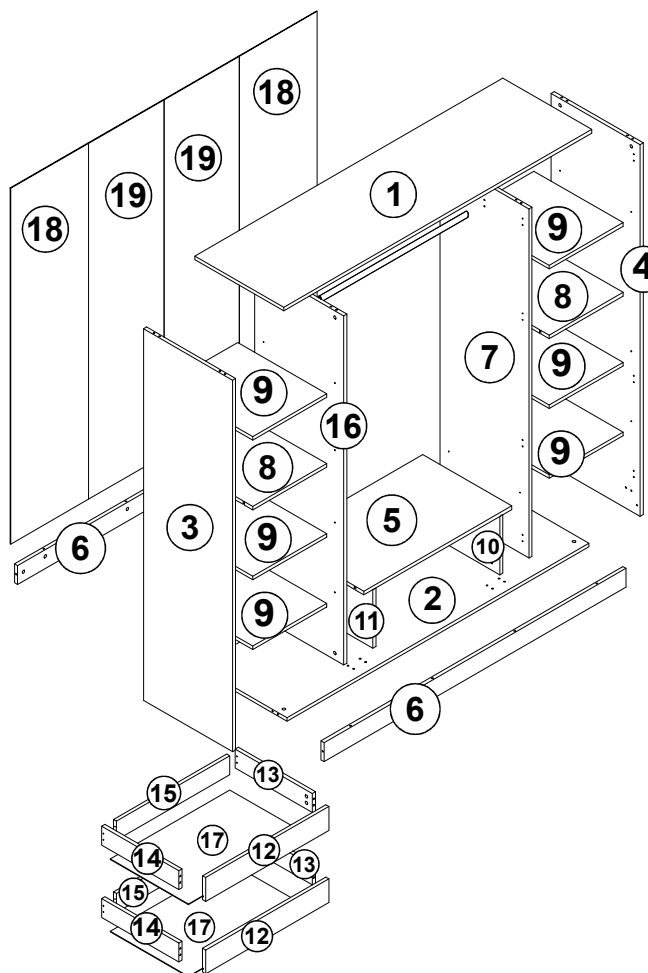

SEZNAM P ÍSLUŠENSTVÍ//ZOZNAM PRÍSLUŠENSTVA

A23 Minifix M10 40x	A22 Minifix G18 40x	A06 18 mm BYZ 32x	A04 KVLY 26x	A17 4x50 8x
C01 DM 16x	C04 MA 16x	R05 CRY 45 cm 2x	A24 FLNS 2x	A55 AB 856 mm 1x
V10 RFX 20x14 12x	V11 RFX VD 5x13 12x	A18 3,5x18 88x	A48 AC 60x	A65 RP 24x
A64 "H"ARKLK CTS 1x				

	KALE 4		190 LIK	210 LUK	
3	1	1880	520	2080	520 18
4	1	1880	520	2080	520 18
18	2	1800	455	2000	455 3
19	2	1800	439	2000	439 3
7	1	1766	520	1966	520 18
8	2	432	520	432	520 18
16	1	1766	520	1966	520 18
17	2	698	456	698	456 3
1	1	1800	520	1800	520 18
2	1	1764	520	1764	520 18
6	2	1764	96	1764	96 18
10	1	296	520	296	520 18
11	1	296	520	296	520 18
5	1	864	520	864	520 18
9	6	432	520	432	520 18
12	2	720	120	720	120 18
13	2	450	96	450	96 18
14	2	450	96	450	96 18
15	2	662	96	662	96 18

3