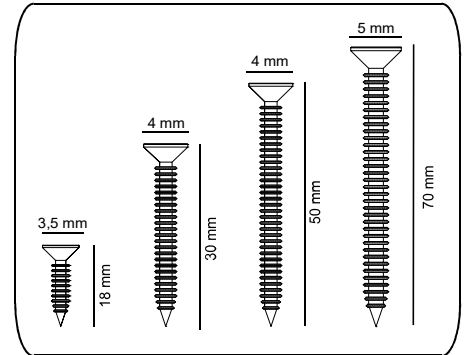

POZOR !!

Hlavním spojovacím materiálem pro tyto produkty je spojovací kování Minifix. Před zahájením montáže zkontrolujte níže uvedené výkresy. /Hlavným spojovacím materiálom pre tieto produkty je spojovacie kovanie Minifix.

SEZNAM P ÍSLUŠENSTVÍ//ZOZNAM PRÍSLUŠENSTVA

A23 Minifix M10 18x	A22 Minifix G18 18x	A06 18 mm BYZ 12x	A04 KVLY 16x	C01 DM 8x
C04 MA 8x	A18 3,5x18 40x	A24 FLNS 4x	A55 AB 856 mm 2x	A48 AC 40x
A64 "H"ARKLK CTS 1x				

KALE 2		190 LIK		210 LUK		
3	1	1880	520	2080	520	18
4	1	1880	520	2080	520	18
7	2	1800	449	2000	449	3
1	1	900	520	900	520	18
2	1	864	520	864	520	18
5	1	864	520	864	520	18
6	2	864	96	864	96	18

M.M.01.03.48.04054
Minar Kale 90cm Giyinme Dolabı
Beyaz - 190CM

Montaj talimatını indirmek için tıklayın