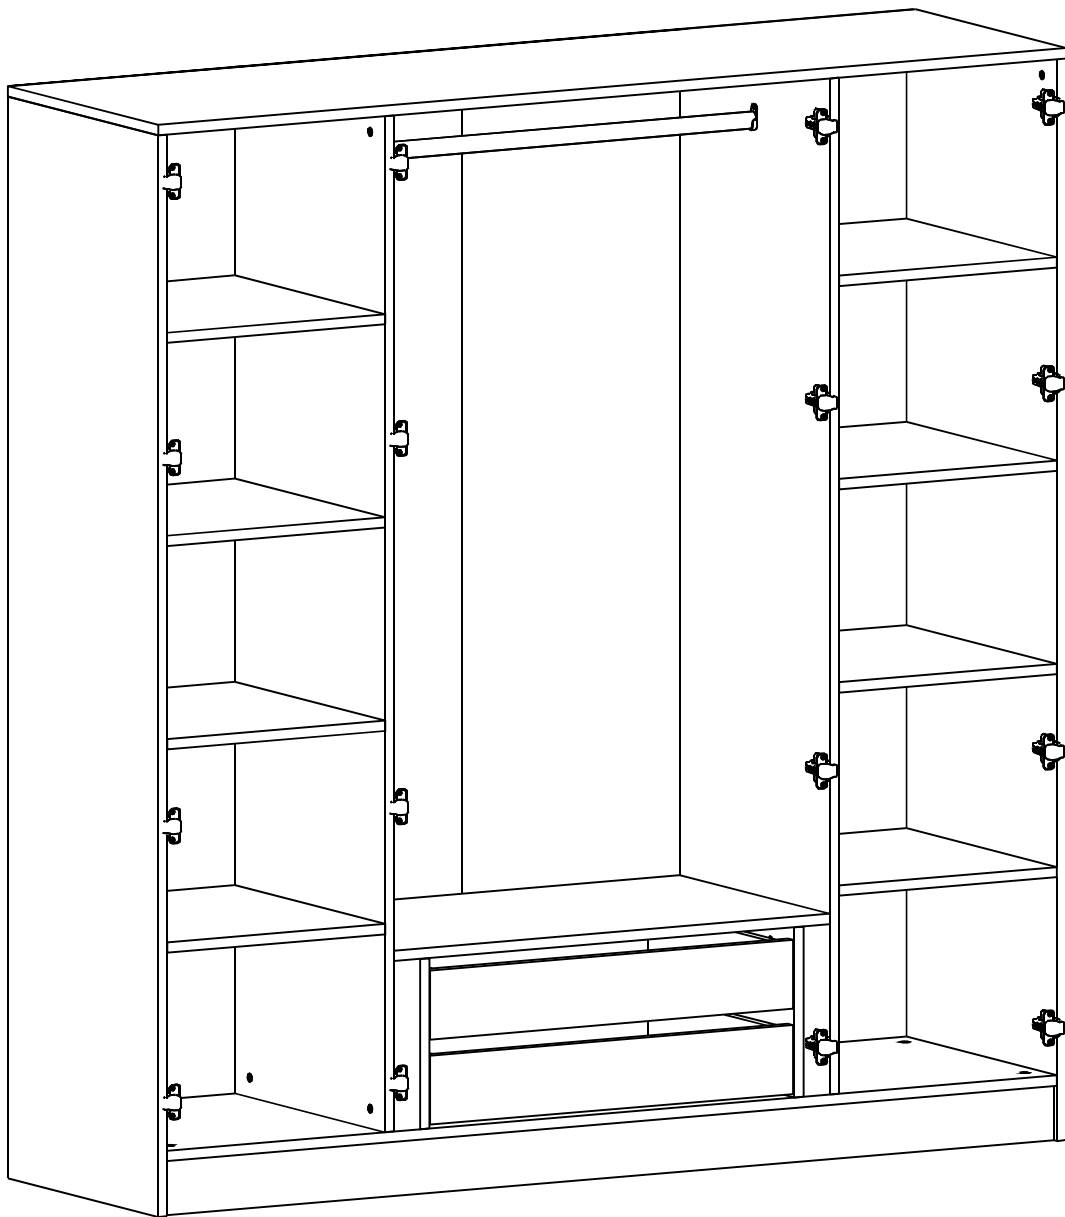

SEZNAM P ÍSLUŠENSTVÍ//ZOZNAM PRÍSLUŠENSTVA

A23 Minifix M10 40x	A22 Minifix G18 40x	A06 18 mm BYZ 32x	A04 KVLY 26x	A17 4x50 8x
C01 DM 16x	C04 MA 16x	R05 CRY 45 cm 2x	A24 FLNS 2x	A55 AB 856 mm 1x
V10 RFX 20x14 12x	V11 RFX VD 5x13 12x	A18 3,5x18 88x	A48 AC 60x	A65 RP 24x
A64 "H"ARKLK CTS 1x				

	KALE 4		190 LIK	210 LUK	
3	1	1880	520	2080	520 18
4	1	1880	520	2080	520 18
18	2	1800	455	2000	455 3
19	2	1800	439	2000	439 3
7	1	1766	520	1966	520 18
8	2	432	520	432	520 18
16	1	1766	520	1966	520 18
17	2	698	456	698	456 3
1	1	1800	520	1800	520 18
2	1	1764	520	1764	520 18
6	2	1764	96	1764	96 18
10	1	296	520	296	520 18
11	1	296	520	296	520 18
5	1	864	520	864	520 18
9	6	432	520	432	520 18
12	2	720	120	720	120 18
13	2	450	96	450	96 18
14	2	450	96	450	96 18
15	2	662	96	662	96 18