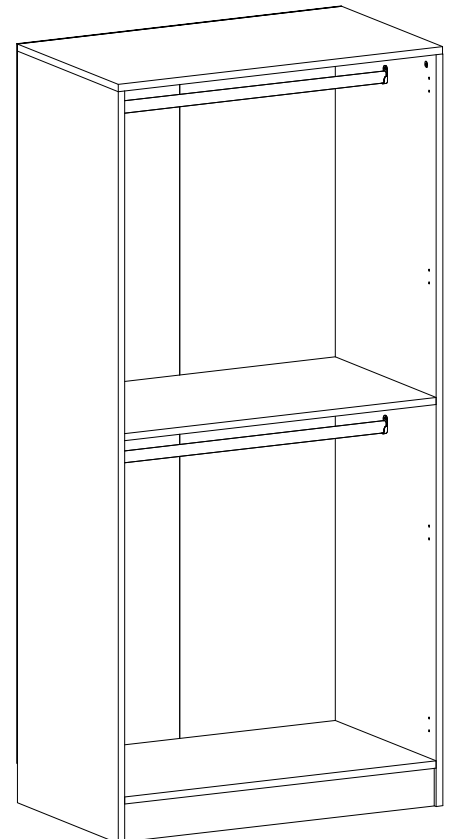

Montaj talimatını indirmek için tıklayın