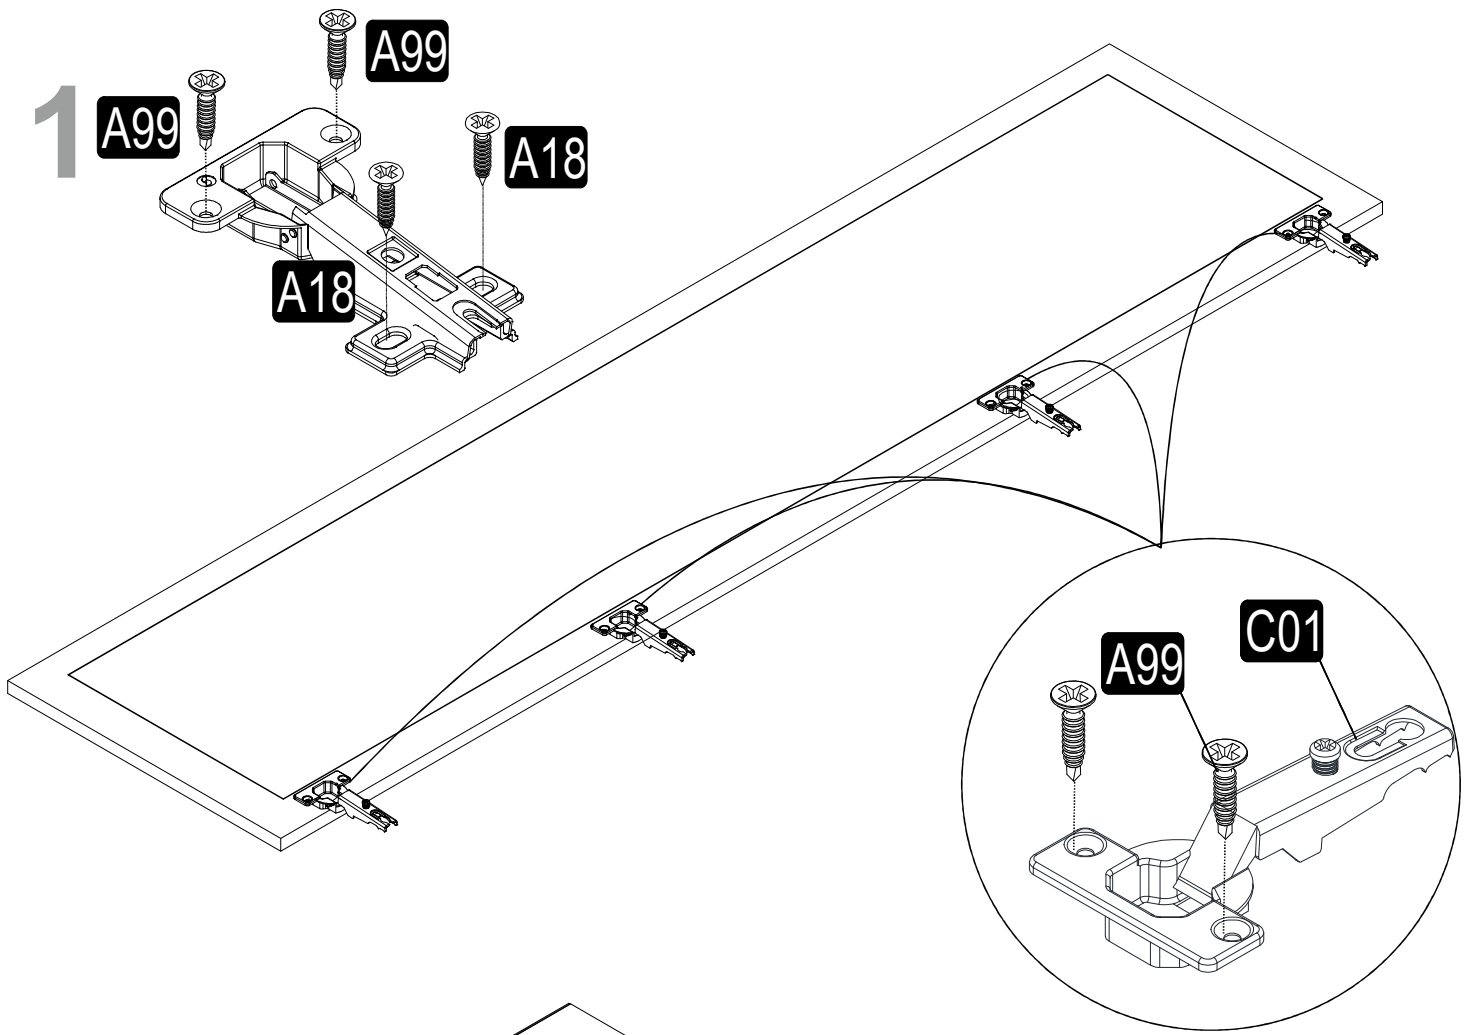

V99  3,9x13	YHB MTKP VD 16x				

SEZNAM P ÍSLUŠENSTVÍ//ZOZNAM PRÍSLUŠENSTVA

A23 Minifix M10  40x	A22 Minifix G18  40x	A06 18 mm BYZ  32x	A04 KVLY  26x	A17 4x50  8x
C01 DM  16x	C04 MA  16x	R05 CRY  45 cm 2x	A24 FLNS  2x	A55 AB  856 mm 1x
V10 RFX  20x14 12x	V11 RFX VD  5x13 12x	A18 3,5x18  88x	A48 AC  60x	A65 RP  24x
A64 "H"ARKLK CTS  1x				