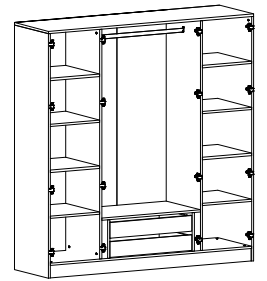

SEZNAM P ÍSLUŠENSTVÍ//ZOZNAM PRÍSLUŠENSTVA

A23 Minifix M10 40x	A22 Minifix G18 40x	A06 18 mm BYZ 32x	A04 KVLY 26x	A17 4x50 8x
C01 DM 16x	C04 MA 16x	R05 CRY 45 cm 2x	A24 FLNS 2x	A55 AB 856 mm 1x
V10 RFX 20x14 12x	V11 RFX VD 5x13 12x	A18 3,5x18 88x	A48 AC 60x	A65 RP 24x
A64 "H"ARKLK CTS 1x				

	KALE 4		190 LIK	210 LUK	
3	1	1880	520	2080	520 18
4	1	1880	520	2080	520 18
18	2	1800	455	2000	455 3
19	2	1800	439	2000	439 3
7	1	1766	520	1966	520 18
8	2	432	520	432	520 18
16	1	1766	520	1966	520 18
17	2	698	456	698	456 3
1	1	1800	520	1800	520 18
2	1	1764	520	1764	520 18
6	2	1764	96	1764	96 18
10	1	296	520	296	520 18
11	1	296	520	296	520 18
5	1	864	520	864	520 18
9	6	432	520	432	520 18
12	2	720	120	720	120 18
13	2	450	96	450	96 18
14	2	450	96	450	96 18
15	2	662	96	662	96 18