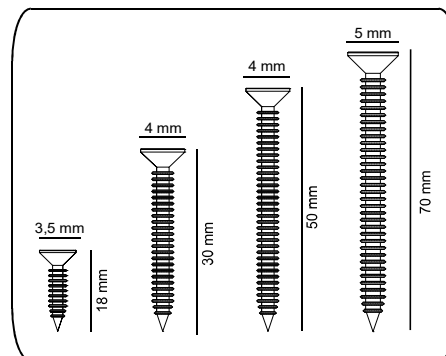

UPOZORNĚNÍ/UPOZORNENIE !!

Hlavním spojovacím materiálem pro tyto produkty je spojovací kování Minifix. Před zahájením montáže zkontrolujte níže uvedené výkresy.

Hlavným spojovacím materiálom pre tieto produkty je spojovacie kovanie Minifix. Pred zahájením montáže skontrolujte nižšie uvedené výkresy.