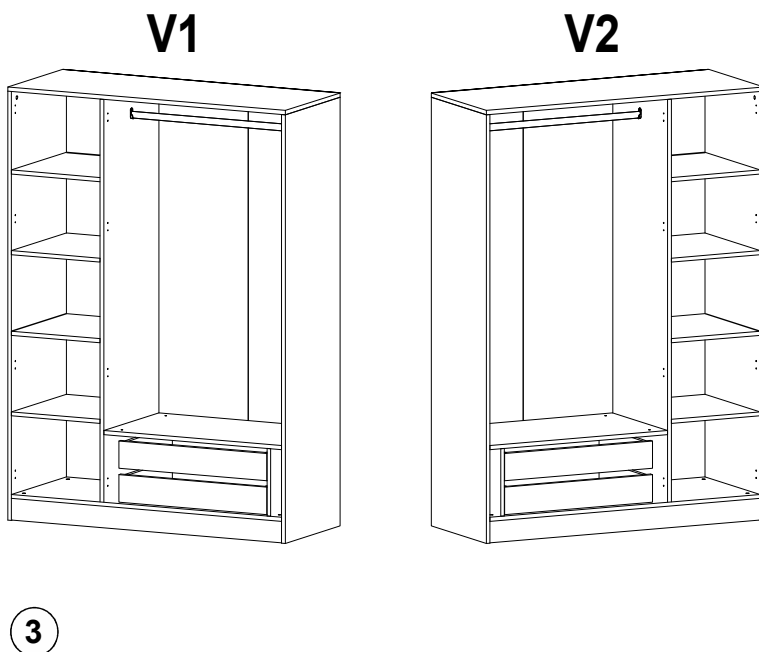

SEZNAM P ÍSLUŠENSTVÍ/ZOZNAM PRÍSLUŠENSTVA

A23 Minifix M10 34x	A22 Minifix G18 34x	A06 18 mm BYZ 28x	A04 KVLY 24x	A17 4x50 8x
C01 DM 12x	C04 MA 12x	R05 CRY 45 cm 2x	A24 FLNS 2x	A55 AB 856 mm 1x
V10 RFX 20x14 8x	V11 RFX VD 5x13 8x	A18 3,5x18 68x	A48 AC 60x	A65 RP 12x
A64 "H"ARKLK CTS 1x				

ÇITA 190 - 1764mm
ÇITA 210 - 1964mm

NÁHLED/NÁHLAD

KALE 3		190 LIK		210 LUK		
3	1	1880	520	2080	520	18
4	1	1880	520	2080	520	18
17	1	1800	455	2000	455	3
18	2	1800	443	2000	443	3
5	1	864	520	864	520	18
7	1	1766	520	1966	520	18
8	1	432	520	432	520	18
9	3	432	520	432	520	18
10	1	296	520	296	520	18
11	1	296	520	296	520	18
16	2	698	456	698	456	3
1	1	1350	520	1350	520	18
2	1	1314	520	1314	520	18
6	2	1314	96	1314	96	18
12	2	720	120	720	120	18
13	2	450	96	450	96	18
14	2	450	96	450	96	18
15	2	662	96	662	96	18