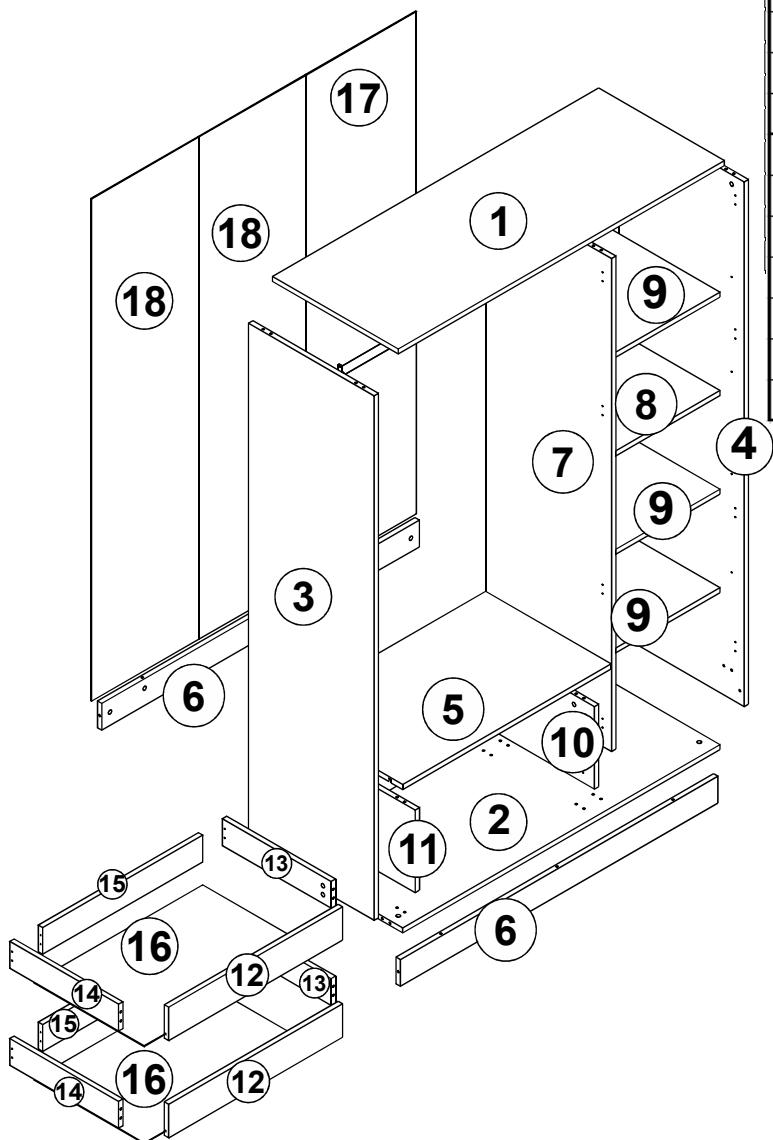

SEZNAM P ÍSLUŠENSTVÍ/ZOZNAM PRÍSLUŠENSTVA

A23 Minifix M10 34x	A22 Minifix G18 34x	A06 18 mm BYZ 28x	A04 KVLY 24x	A17 4x50 8x
C01 DM 12x	C04 MA 12x	R05 CRY 45 cm 2x	A24 FLNS 2x	A55 AB 856 mm 1x
V10 RFX 20x14 8x	V11 RFX VD 5x13 8x	A18 3,5x18 68x	A48 AC 60x	A65 RP 12x
A64 "H"ARKLK CTS 1x				

ÇITA 190 - 1764mm
ÇITA 210 - 1964mm

NÁHLED/NÁHLAD

KALE 3		190 LIK		210 LUK		
3	1	1880	520	2080	520	18
4	1	1880	520	2080	520	18
17	1	1800	455	2000	455	3
18	2	1800	443	2000	443	3
5	1	864	520	864	520	18
7	1	1766	520	1966	520	18
8	1	432	520	432	520	18
9	3	432	520	432	520	18
10	1	296	520	296	520	18
11	1	296	520	296	520	18
16	2	698	456	698	456	3
1	1	1350	520	1350	520	18
2	1	1314	520	1314	520	18
6	2	1314	96	1314	96	18
12	2	720	120	720	120	18
13	2	450	96	450	96	18
14	2	450	96	450	96	18
15	2	662	96	662	96	18