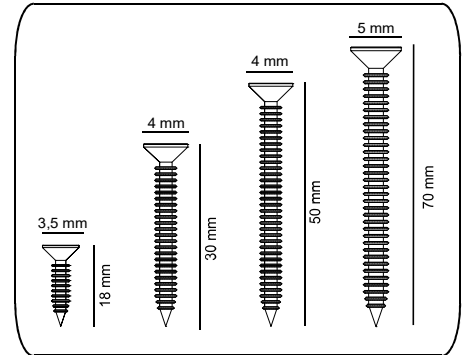

UPOZORNĚNÍ !!/UPOZORNENIE !!

Hlavním spojovacím materiálem pro tyto produkty je spojovací kování Minifix. Před zahájením montáže zkontrolujte níže uvedené výkresy.

Hlavným spojovacím materiálom pre tieto produkty je spojovacie kovanie Minifix. Pred zahájením montáže skontrolujte nižšie uvedené výkresy.