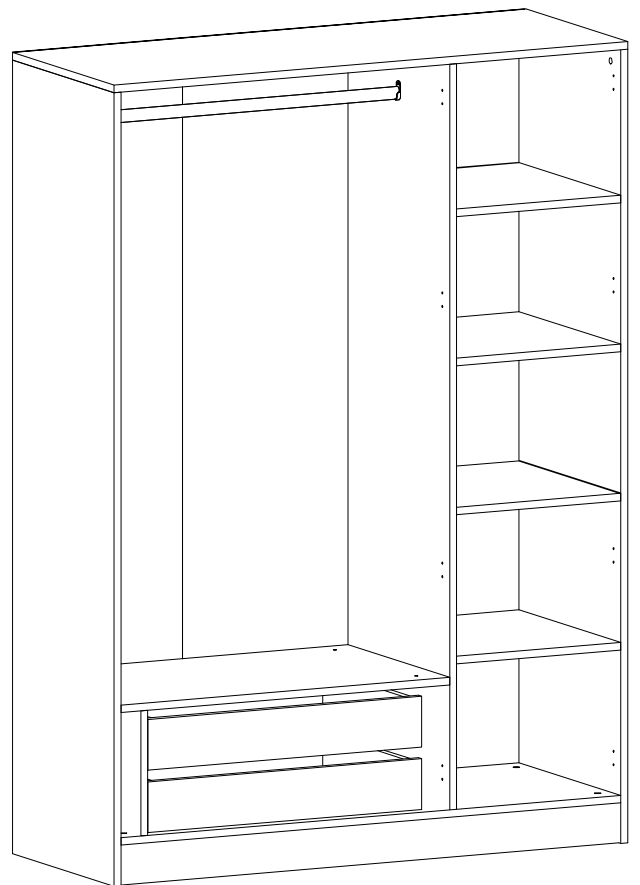

11

VARIABILNÍ/
VARIABILNÁ

VARIANTA/**VARIANT** 1

VARIANTA/**VARIANT** 2

SEZNAM PŘÍSLUŠENSTVÍ

ZOZNAM PRÍSLUŠENSTVA

A23 Minifix M10  38x	A22 Minifix G18  38x	A06 18 mm  BYZ 28x	A04 KVLV  28x	A17 4x50  8x
C01 DM  12x	C04 MA  12x	R05 CRY  45 cm 2x	A24 SEFFAF FLNS  2x	H48 LEDLÍ ASK BRS  856 mm 1x
V10 RFX  20x14 8x	V11 RFX VD  5x13 8x	A18 3,5x18  68x	A48 AC  70x	A65 RP  12x
A64 "H"ARKLK CTS  1x	<p>M.M.01.03.48.07815 Kale Plus210 7 Mebran Kapaklı 4Ç Dolap Beyaz Mebran Füme Cam</p>  <p>Montaj talimatını indirmek için tıklayın</p>			