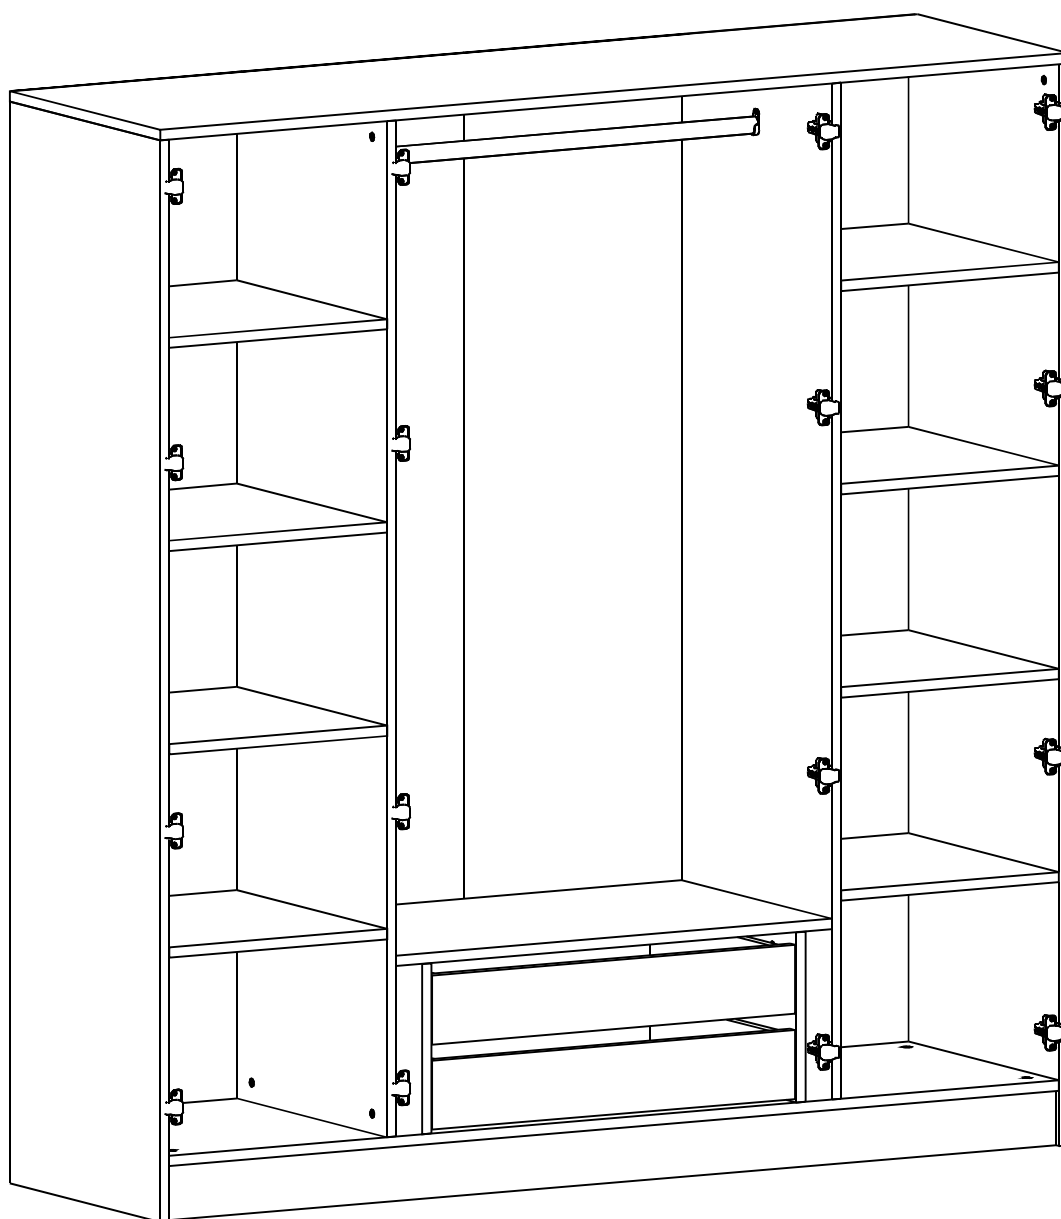

Šatní skříň/Šatníková skriňa

KALE 32

Vážený zákazník,
naše výrobky starostlivo vyberáme a navrhujeme pre našich zákazníkov. Prajeme si, aby naše výrobky zákazníci tešili. Výrobok, ktorý ste si práve zakúpili, bol podrobený pred odoslaním najrôznejším testom a kontrolám.