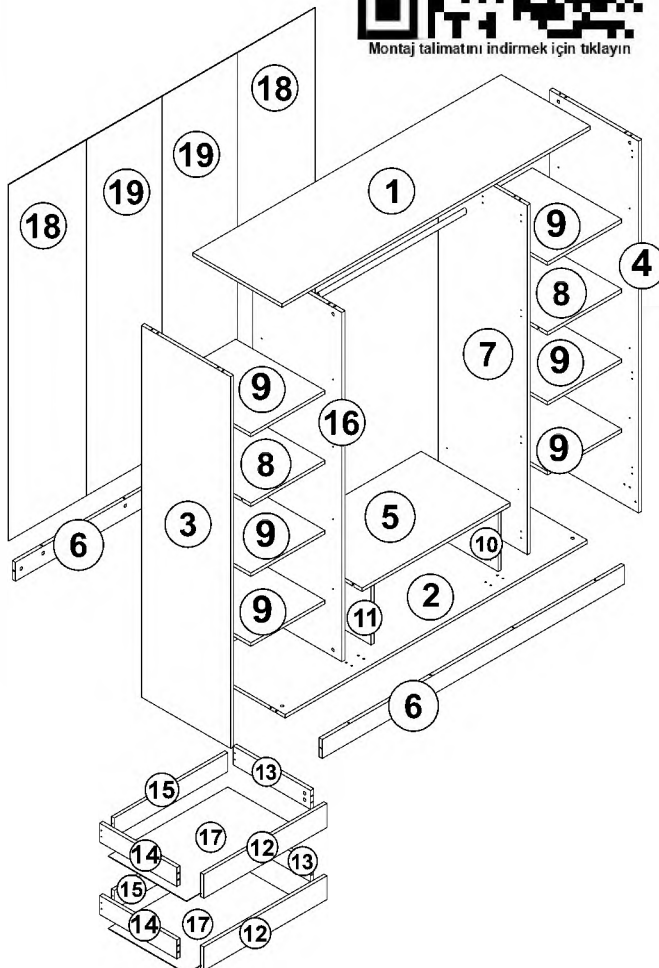

Montaj talimatını indirmek için tıklayın