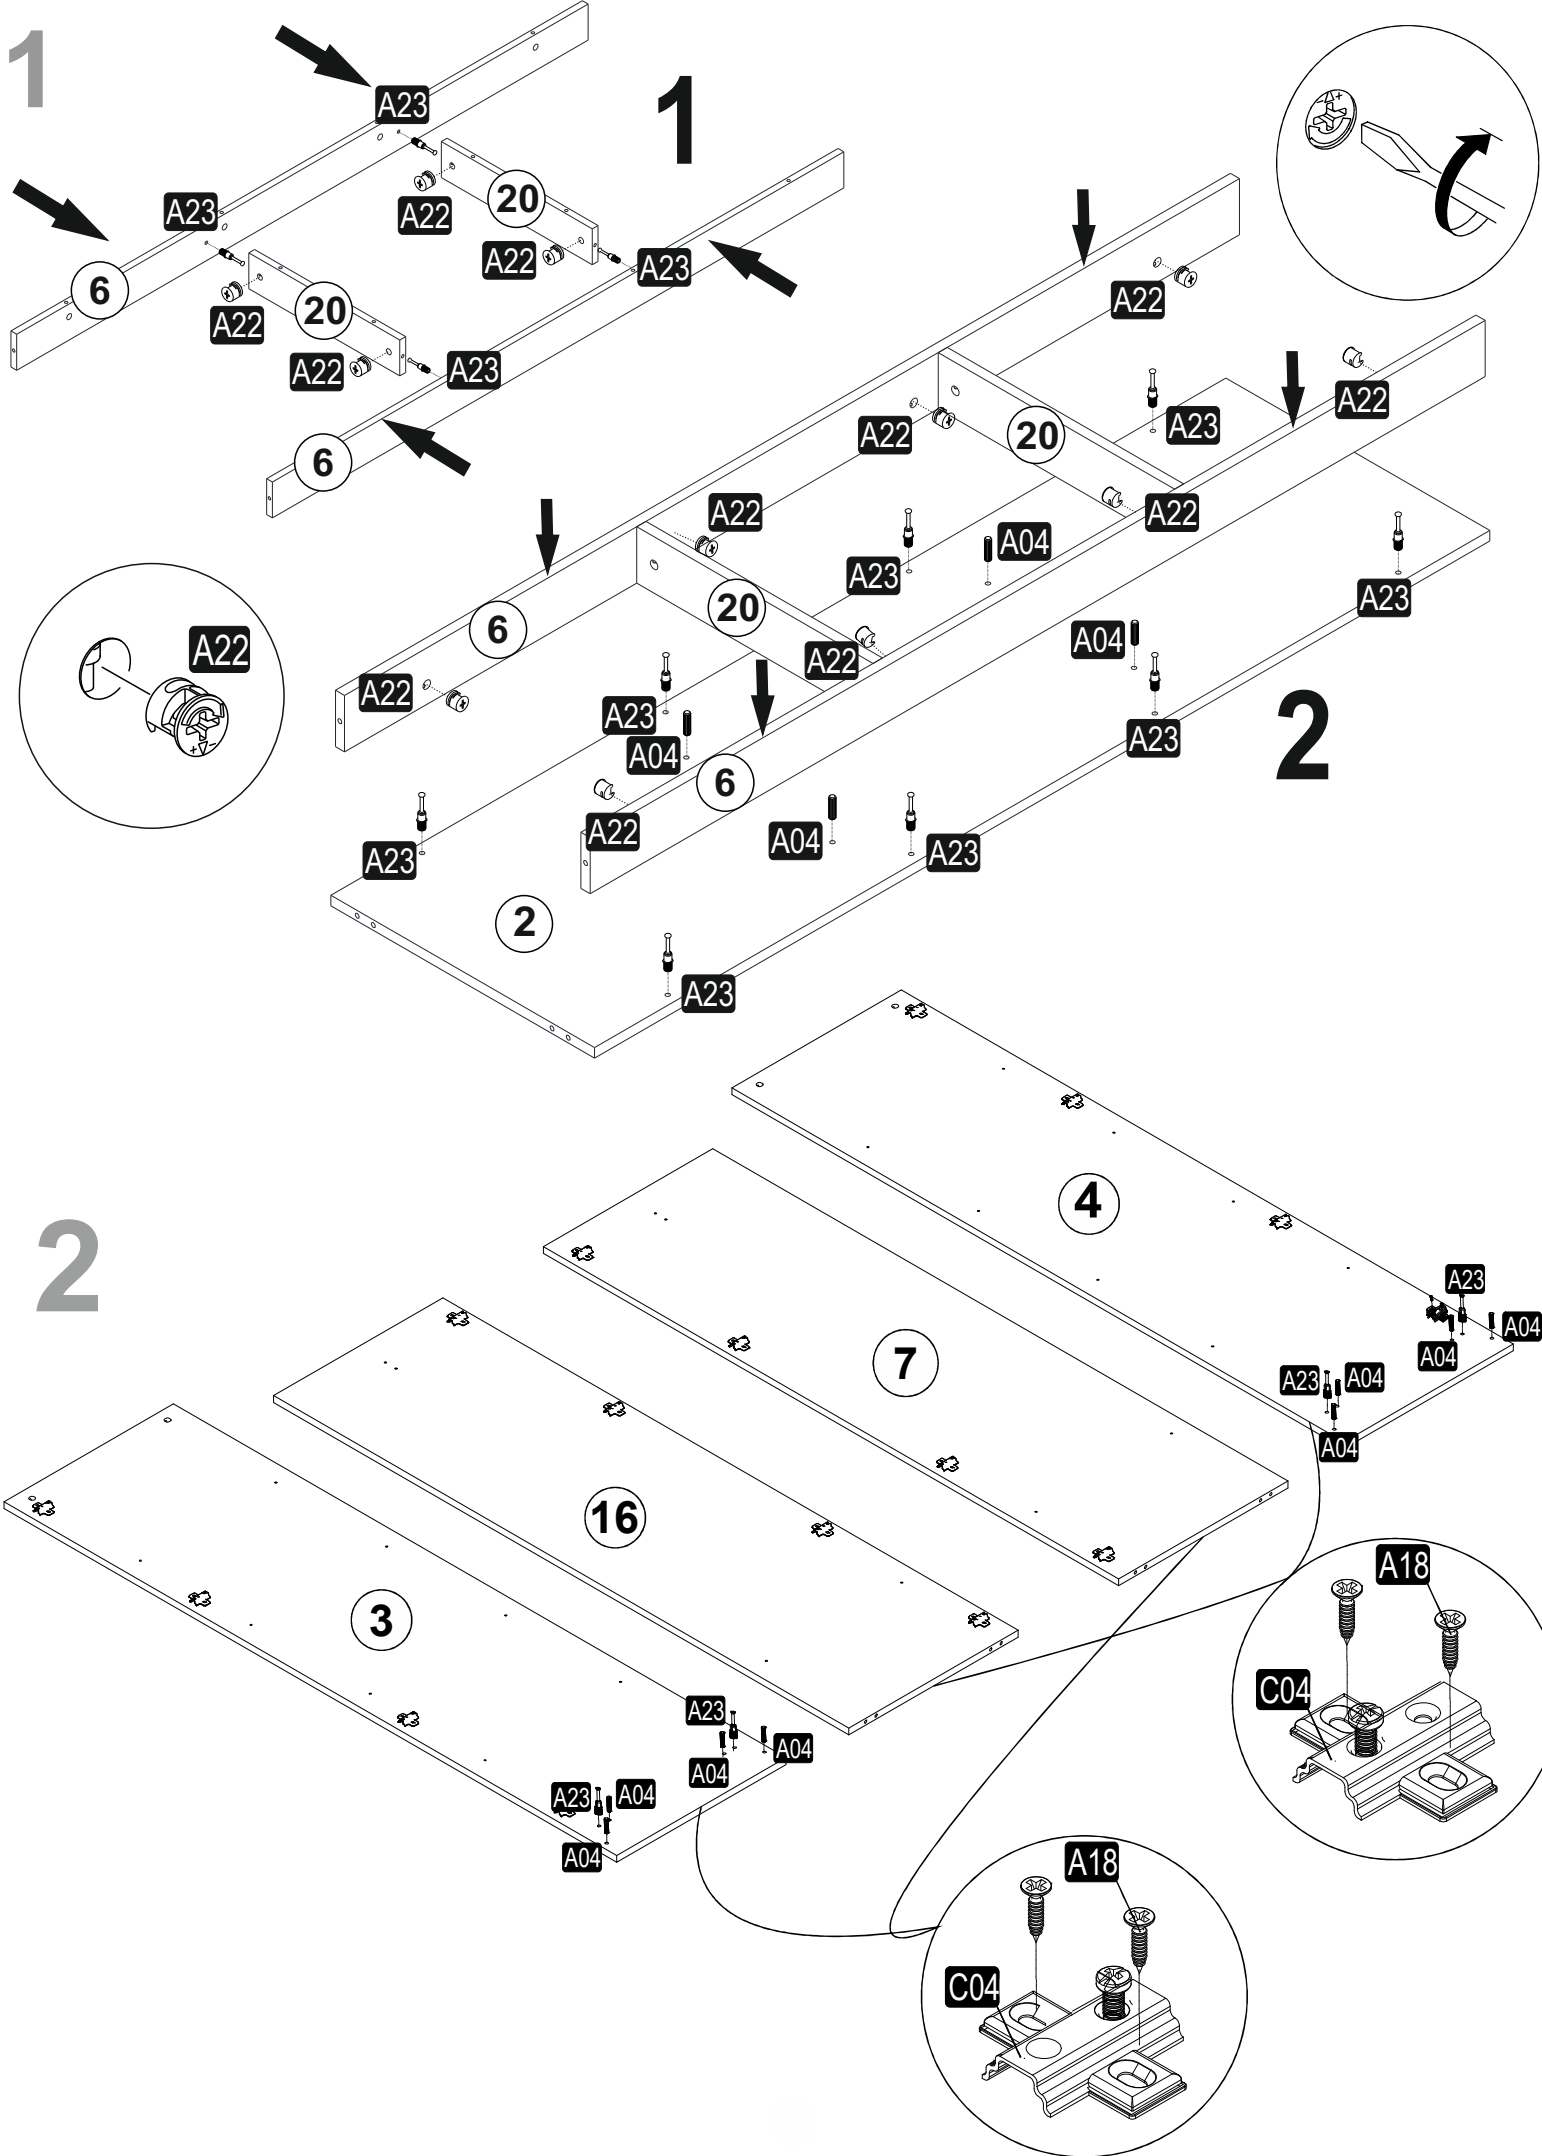

SEZNAM PŘÍSLUŠENSTVÍ

ZOZNAM PRÍSLUŠENSTVA

A23 Minifix M10  44x	A22 Minifix G18  44x	A06 18 mm  ANTR 32x	A04 KVLY  32x	A17 4x50  8x
C01 DM  16x	C04 MA  16x	R05 CRY  45 cm 2x	A24 FLNS  2x	A55 AB  856 mm 1x
V10 RFX  20x14 12x	V11 RFX VD  5x13 12x	A18 3,5x18  88x	A48 AC  75x	A65  24x
A64 "H"ARKLK CTS  1x				

3

4

5

6

7

8

9

10