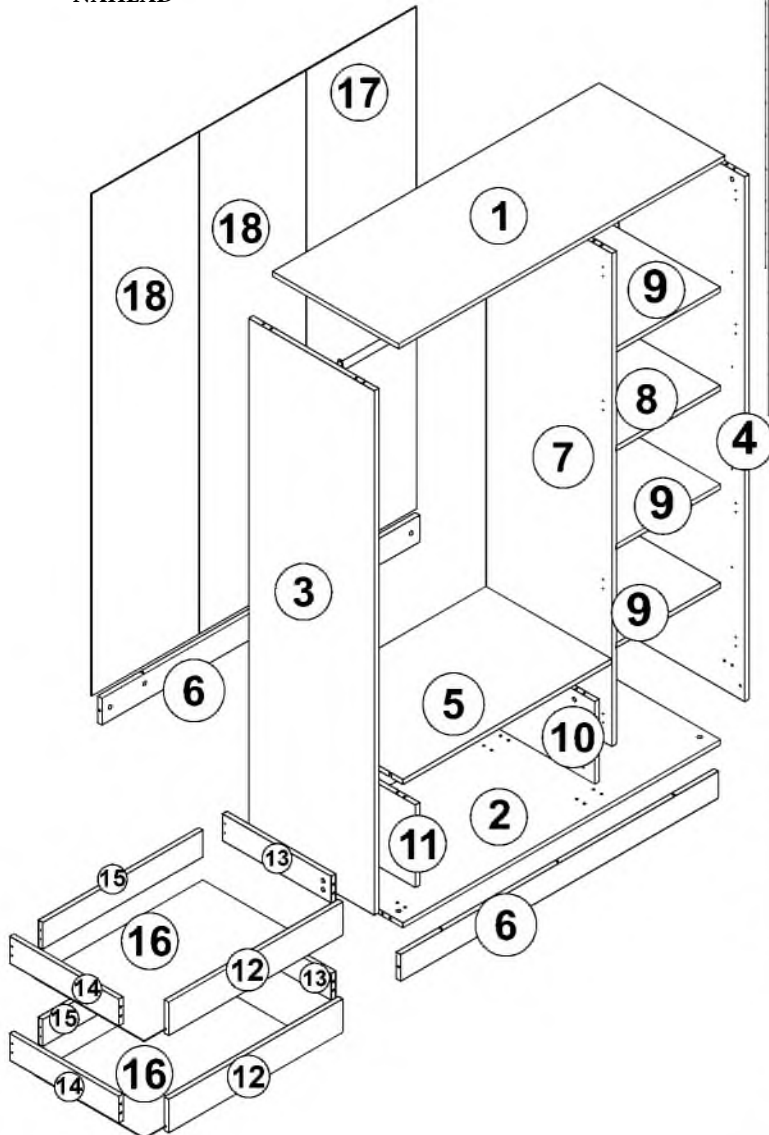

SEZNAM PŘÍSLUŠENSTVÍ

ZOZNAM PRÍSLUŠENSTVA

A23 Minifix M10 38x	A22 Minifix G18 38x	A06 18 mm BYZ 28x	A04 KVLV 28x	A17 4x50 8x
C01 DM 12x	C04 MA 12x	R05 CRY 45 cm 2x	A24 SEFFAF FLNS 2x	H48 LEDLÍ ASK BRS 856 mm 1x
V10 RFX 20x14 8x	V11 RFX VD 5x13 8x	A18 3,5x18 68x	A48 AC 70x	A65 RP 12x
A64 "H"ARKLK CTS 1x	M.M.01.03.48.07815 Kale Plus210 7 Mebran Kapaklı 4Ç Dolap Beyaz Mebran Füme Cam Montaj talimatını indirmek için tıklayın			

NÁHLED

NÁHLEAD

KALE 3		190 LİK		210 LUK		
3	1	1880	520	2080	520	18
4	1	1880	520	2080	520	18
17	1	1800	455	2000	455	3
18	2	1800	443	2000	443	3
5	1	864	520	864	520	18
7	1	1766	520	1966	520	18
8	1	432	520	432	520	18
9	3	432	520	432	520	18
10	1	296	520	296	520	18
11	1	296	520	296	520	18
16	2	698	456	698	456	3
1	1	1350	520	1350	520	18
2	1	1314	520	1314	520	18
6	2	1314	96	1314	96	18
12	2	720	120	720	120	18
13	2	450	96	450	96	18
14	2	450	96	450	96	18
15	2	662	96	662	96	18
19	2	466	96	466	96	18

V1

V2