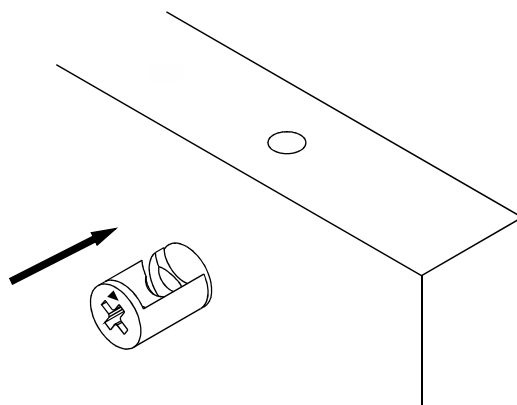

Hlavním spojovacím materiálem pro tyto produkty je spojovací kování Minifix. Před zahájením montáže zkontrolujte níže uvedené výkresy. /Hlavným spojovacím materiálom pre tieto produkty je spojovacie kovanie Minifix.

SEZNAM PRÍSLUŠENSTVÍ/ROZDANIE PRÍSLUŠENSTVA

A23 Minifix M10 18x	A22 Minifix G18 18x	A06 18 mm ANTR 12x	A04 KVLY 16x	C01 DM 8x
C04 MA 8x	A18 3,5x18 40x	A24 FLNS 4x	A55 AB 856 mm 2x	A48 AC 40x
A64 "H"ARKLK CTS 1764 mm 1x				

KALE 2		190 LIK		210 LUK		
3	1	1880	520	2080	520	18
4	1	1880	520	2080	520	18
7	2	1800	449	2000	449	3
1	1	900	520	900	520	18
2	1	864	520	864	520	18
5	1	864	520	864	520	18
6	2	864	96	864	96	18

NÁHLED/NÁH AD

Montaj talimatını indirmek için tıklayın