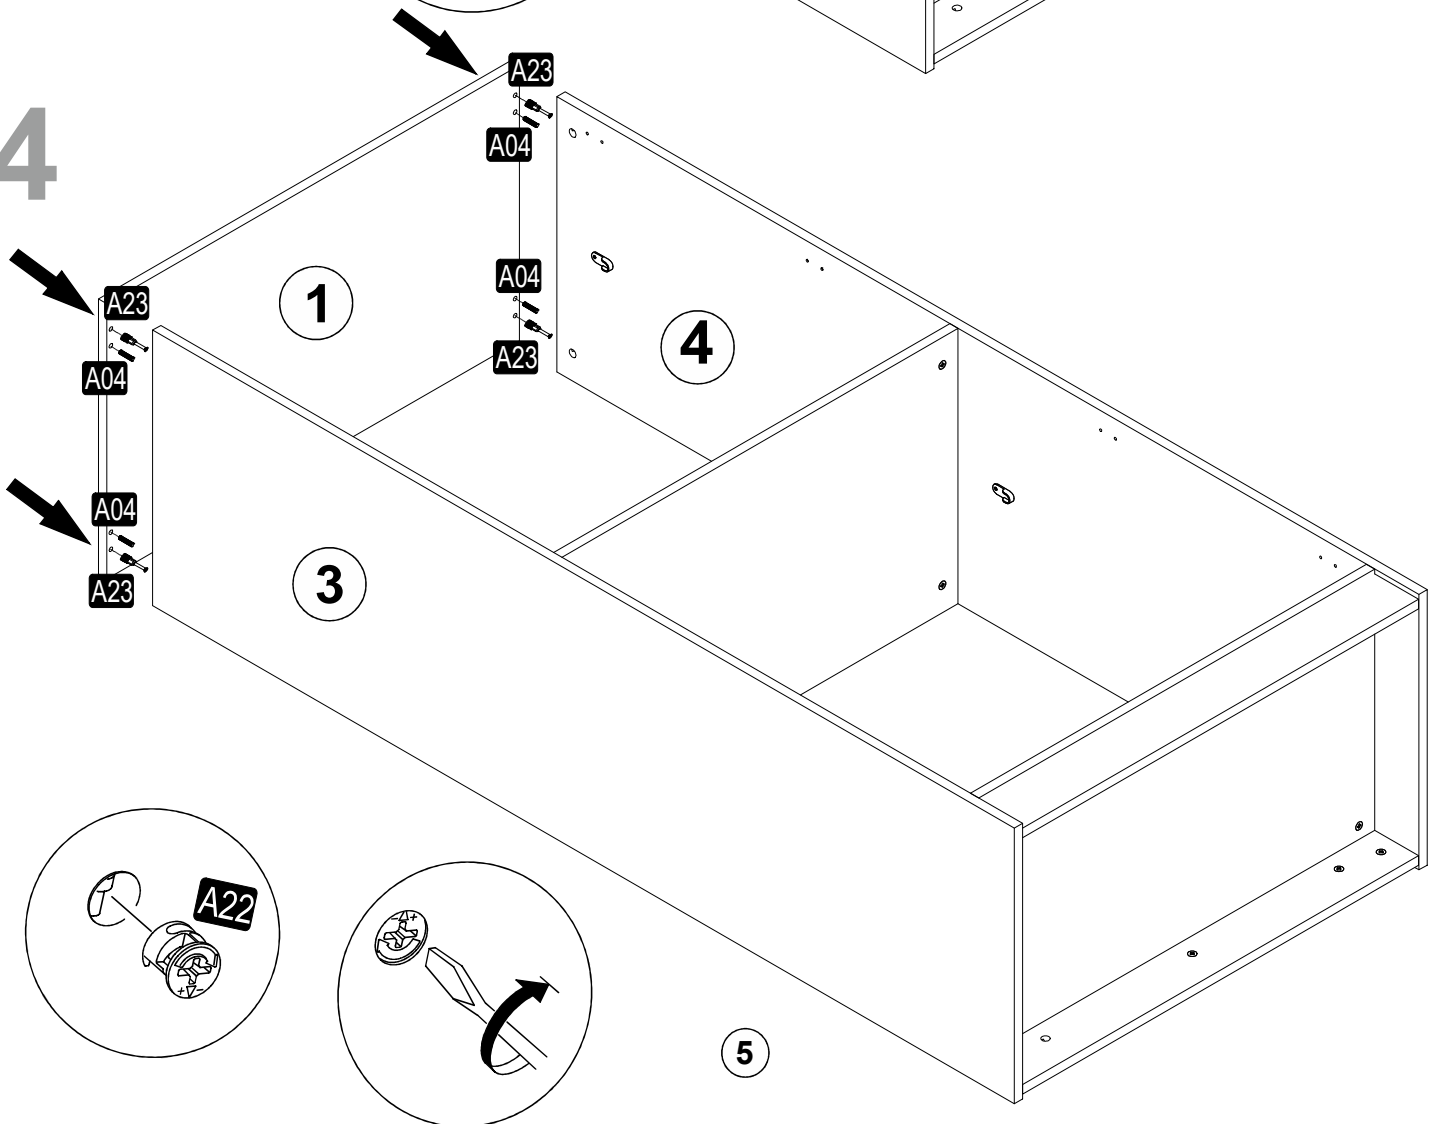

M.M.01.03.48.09048
Kale 210 G Kpk 2 Cek Dip Antr -
Mebran Dethe Antr

Montaj talimatını indirmek için tıklayın

1

2

3

4

5

6