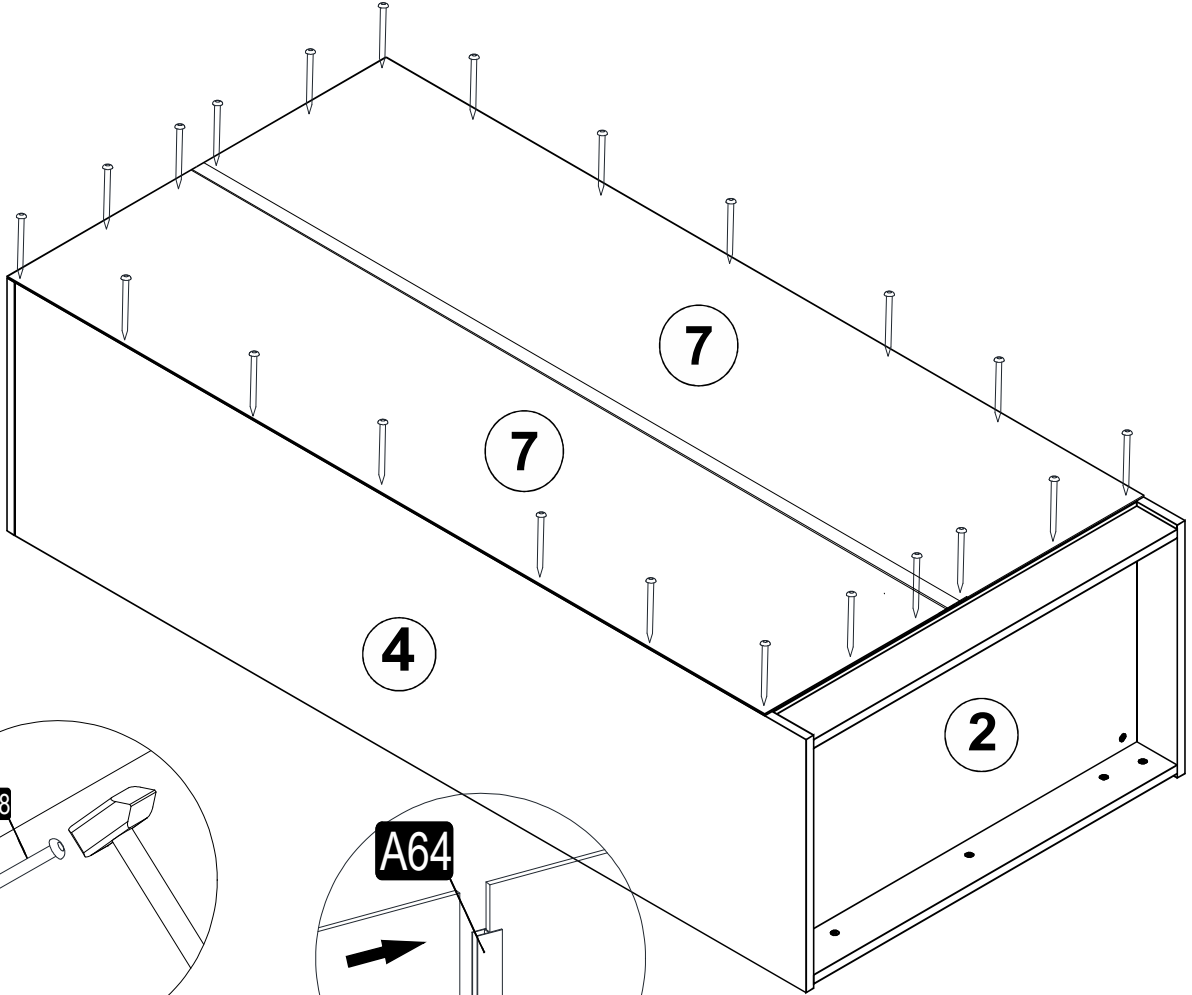

M.M.01.03.48.09048
Kale 210 G Kpk 2 Cek Dip Antr -
Mebran Dethe Antr

Montaj talimatını indirmek için tıklayın

1

2

3

4

5

6