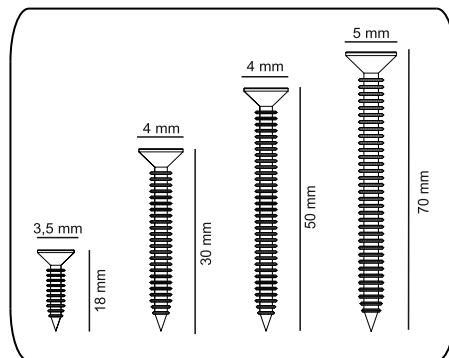

Hlavním spojovacím materiálem pro tyto produkty je spojovací kování Minifix. Před zahájením montáže zkontrolujte níže uvedené výkresy.
/Hlavným spojovacím materiálom pre tieto produkty je spojovacie kovanie Minifix.