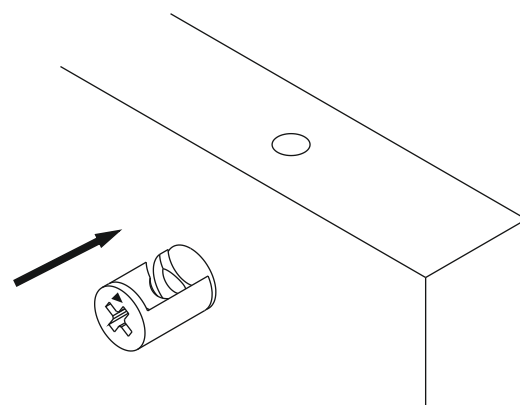

Hlavním spojovacím materiálem pro tyto produkty je spojovací kování Minifix. Před zahájením montáže zkontrolujte níže uvedené výkresy.
/Hlavným spojovacím materiálom pre tieto produkty je spojovacie kovanie Minifix.