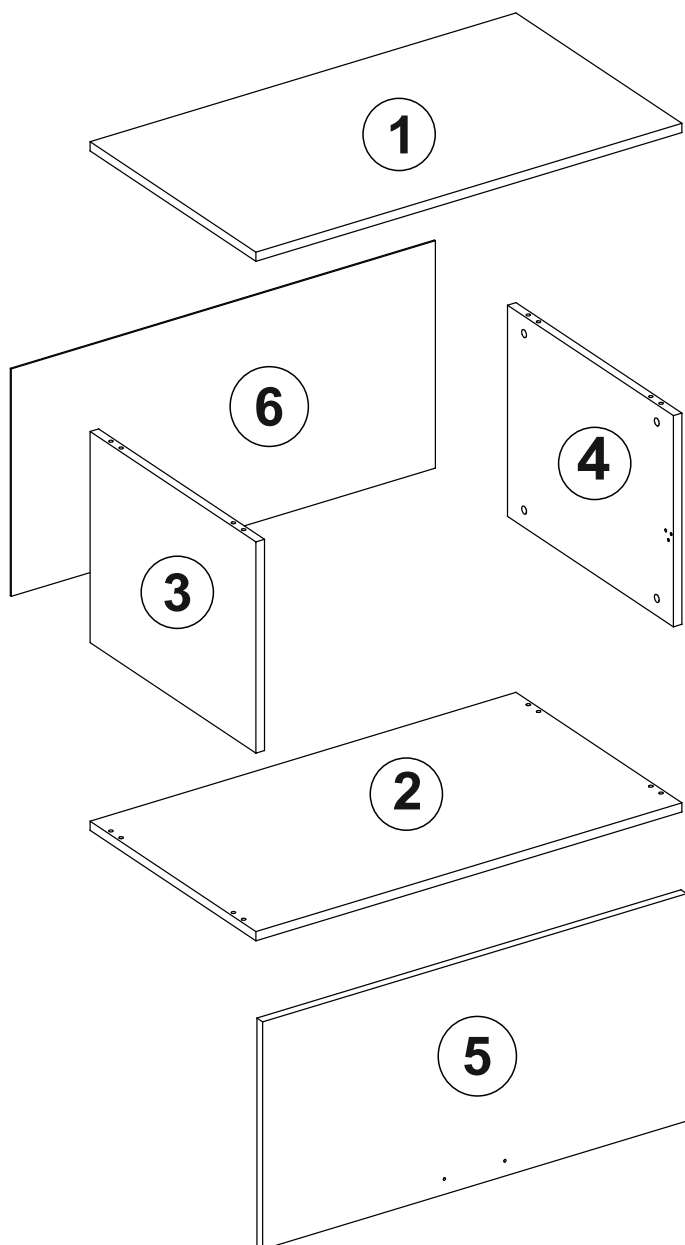

2799.01	1	900	520	18
2799.02	1	900	520	18
2799.03	1	414	520	18
2799.04	1	414	520	18
2799.05	1	896	446	18
2799.06	1	896	446	3

M.M.01.03.48.02799
Kale Yüklük 90 Cm - Beyaz

Montaj talimatını indirmek için tıklayın