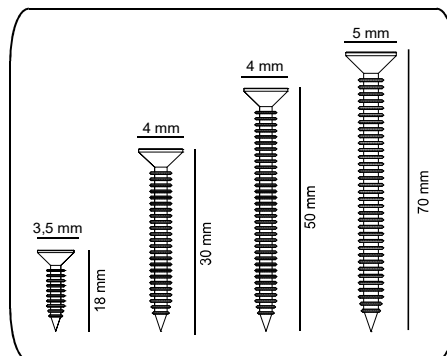

Hlavním spojovacím materiálem pro tyto produkty je spojovací kování Minifix. Před zahájením montáže zkontrolujte níže uvedené výkresy. /Hlavným spojovacím materiálom pre tieto produkty je spojovacie kovanie Minifix.

SEZNAM PRÍSLUŠENSTVÍ/ROZDANIE PRÍSLUŠENSTVA

A23 Minifix M10 18x	A22 Minifix G18 18x	A06 18 mm ANTR 12x	A04 KVLY 16x	C01 DM 8x
C04 MA 8x	A18 3,5x18 40x	A24 FLNS 4x	A55 AB 856 mm 2x	A48 AC 40x
A64 "H"ARKLK CTS 1764 mm 1x				

KALE 2		190 LIK		210 LUK		
3	1	1880	520	2080	520	18
4	1	1880	520	2080	520	18
7	2	1800	449	2000	449	3
1	1	900	520	900	520	18
2	1	864	520	864	520	18
5	1	864	520	864	520	18
6	2	864	96	864	96	18

NÁHLED/NÁH AD

Montaj talimatını indirmek için tıklayın