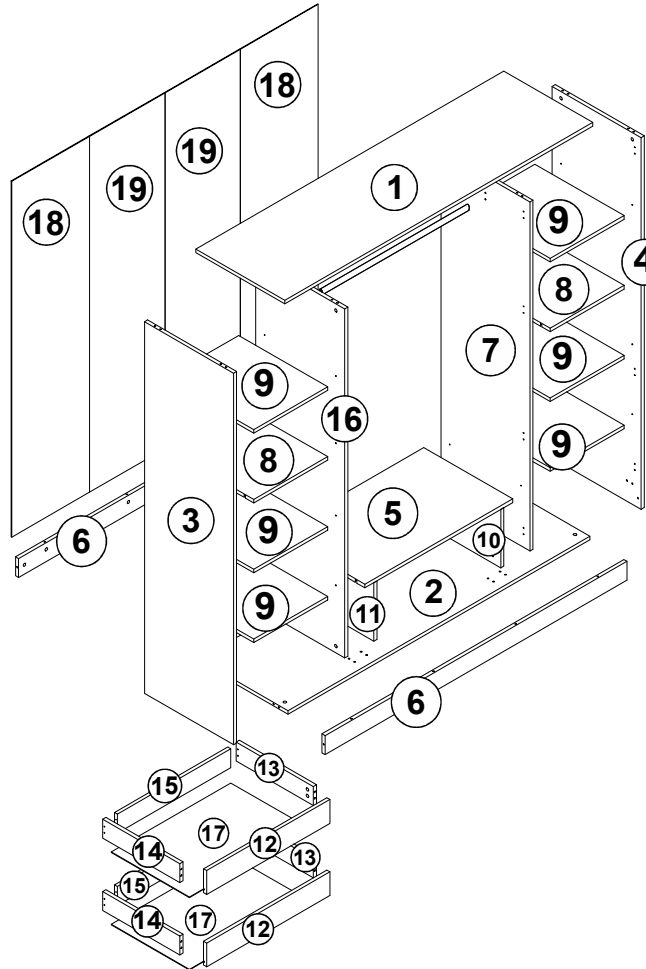

6

A23 Minifix M10 44x	A22 Minifix G18 44x	A06 18 mm BYZ 32x	A04 KVLY 32x	A17 4x50 8x
C01 DM 16x	C04 MA 16x	R05 CRY 45 cm 2x	A24 SEFFAF FLNS 2x	H48 LEDLİ ASK BRS 856 mm 1x
V10 RFX 20x14 12x	V11 RFX VD 5x13 12x	A18 3,5x18 88x	A48 AC 75x	A65 RP 24x

GENERAL VIEW

M.M.01.03.48.07810

Kale Plus210 4 Mebran Kapaklı 2Ç
Dolap Beyaz Mebran Fıme Cam

Montaj talimatını indirmek için tıklayın

ÇİTA 190 - 1764mm
ÇİTA 210 - 1964mm

KALE 4		190 LİK		210 LUK		
3	1	1880	520	2080	520	18
4	1	1880	520	2080	520	18
18	2	1800	455	2000	455	3
19	2	1800	439	2000	439	3
7	1	1766	520	1966	520	18
8	2	432	520	432	520	18
16	1	1766	520	1966	520	18
17	2	698	456	698	456	3
1	1	1800	520	1800	520	18
2	1	1764	520	1764	520	18
6	2	1764	96	1764	96	18
10	1	296	520	296	520	18
11	1	296	520	296	520	18
5	1	864	520	864	520	18
9	6	432	520	432	520	18
12	2	720	120	720	120	18
13	2	450	96	450	96	18
14	2	450	96	450	96	18
15	2	662	96	662	96	18
20	2	466	96	466	96	18