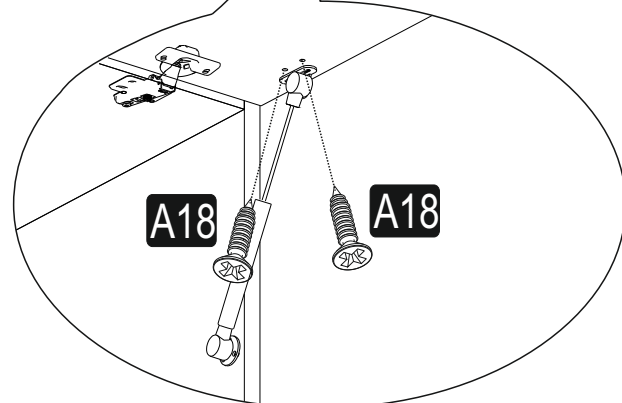

2799.01	1	900	520	18
2799.02	1	900	520	18
2799.03	1	414	520	18
2799.04	1	414	520	18
2799.05	1	896	446	18
2799.06	1	896	446	3

M.M.01.03.48.02799
Kale Yüklük 90 Cm - Beyaz

Montaj talimatını indirmek için tıklayın

1

2

3

4

5

6

7

8