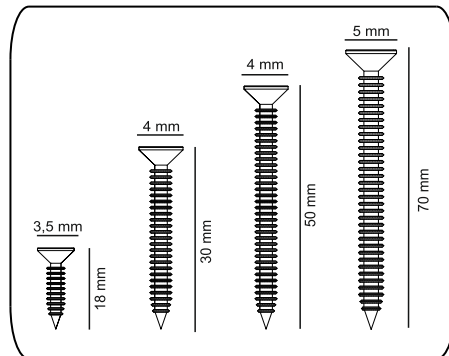

Nevystavujte prosím nábytek nadměrnému teplu, chladu a vlhkosti, pretože by to mohlo mať

negativný vplyv na výrobok

NÁSTAVEC/NADSTAVEC KALE

POZOR!!

Hlavním spojovacím materiálem pro tyto produkty je spojovací kování Minifix. Před zahájením montáže zkontrolujte níže uvedené výkresy.
/Hlavným spojovacím materiálom pre tieto produkty je spojovacie kovanie Minifix.