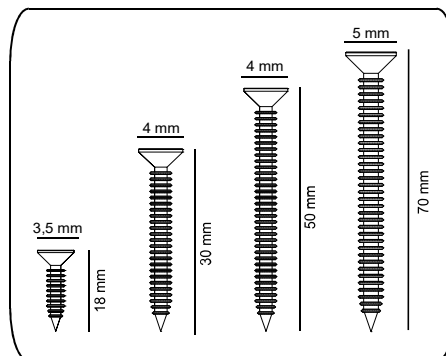

UPOZORN NÍ/UPOZORNENIE !!

Hlavním spojovacím materiálem pro tyto produkty je spojovací kování Minifix. Před zahájením montáže zkontrolujte níže uvedené výkresy.

Hlavným spojovacím materiálom pre tieto produkty je spojovacie kovanie Minifix. Pred zahájením montáže skontrolujte nižšie uvedené výkresy.