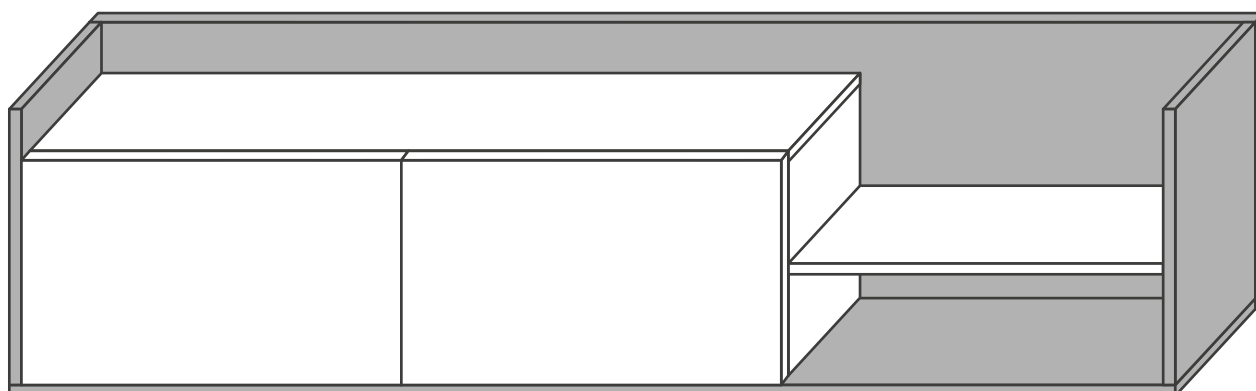

Obývací stěna/Obývací stena KALE

MONTÁŽNÍ/MONTÁŽNY NÁVOD

SEZNAM PRÍSLUŠENSTVÍ/ZOZNAM PRÍSLUŠENSTVA

A01 4x50 Vida  36x	A02 Menteşe  8x	A03 3x18 Vida  32x	A04 Tapa  36x
A05 Askı Aparatı  1x	A06 Dübel 	A07 6x80 Vida 