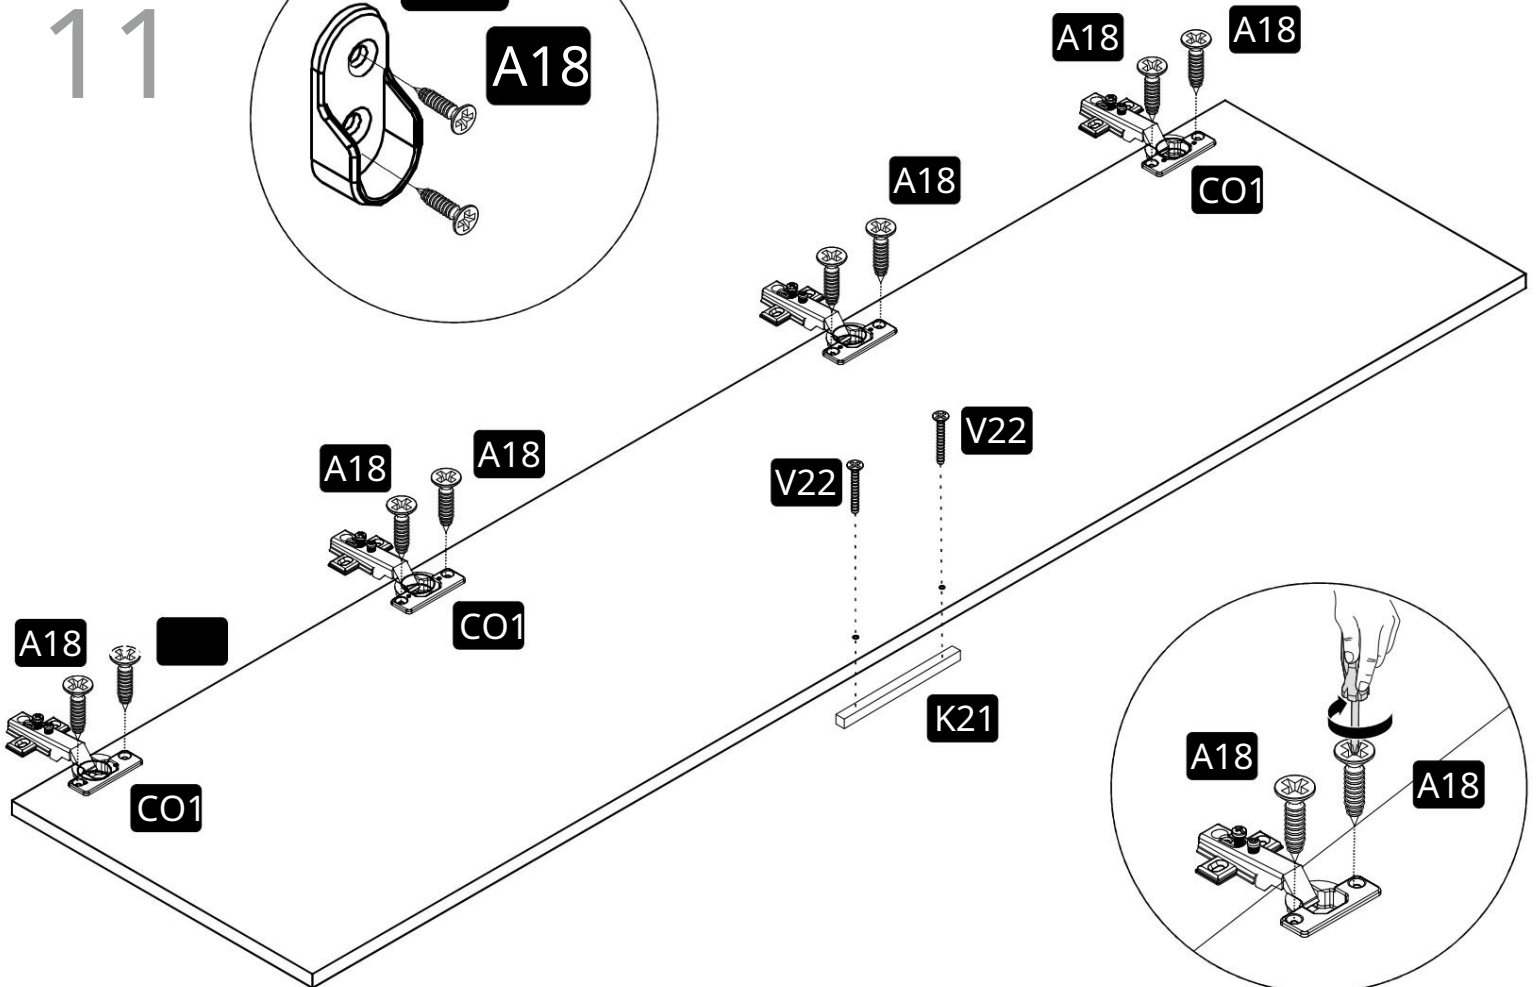

9

V1

V2

10

V1

V2

11

ZOZNAM PRÍSLUŠENSTVA

A23 Minifix M10  18x	A22 Minifix G18  18x	A06 18 mm  APLIKÁCIA 12x	A04 KVLV  16x	CO1 DM  8x
CO4  8x	A18 3,5x18  40x	A24 FLNS  4x	A55 PREČ 856 mm  2x	A48  40x
A64 „H“ARKLK CTS  1764 mm 1x				

CELKOVÝ POHĽAD