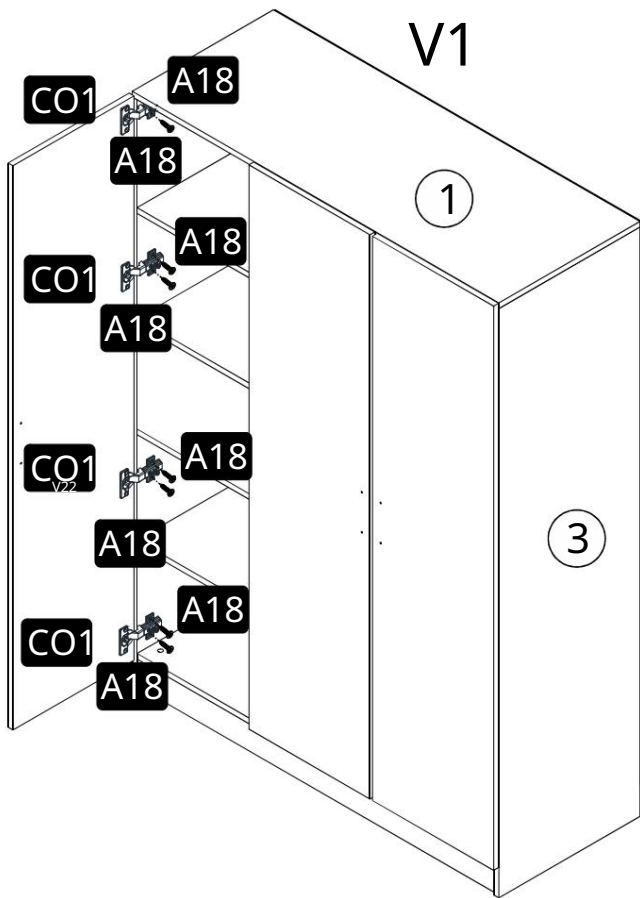

9

V1

V2

10

V1

V2

11

ZOZNAM PRÍSLUŠENSTVA

A23 Minifix M10  18x	A22 Minifix G18  18x	A06 18 mm  APLIKÁCIA 12x	A04 KVLV  16x	CO1 DM  8x
CO4  8x	A18 3,5x18  40x	A24 FLNS  4x	A55 PREČ 856 mm  2x	A48  40x
A64 „H“ARKLK CTS  1764 mm 1x				

CELKOVÝ POHĽAD