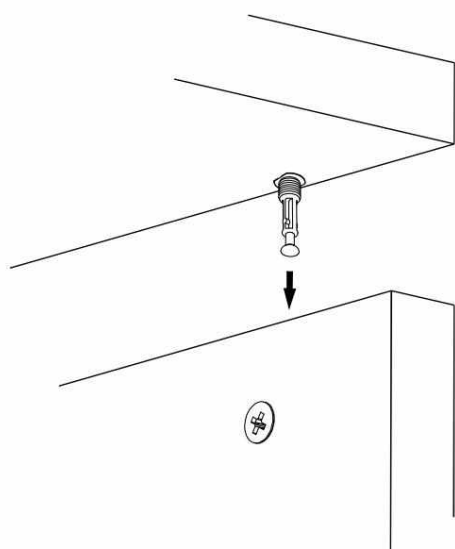

POZOR!!

Hlavným spojovacím materiálom pre tieto produkty je spojovacie kovanie Minifix.

ZOZNAM PRÍSLUŠENSTVA

A23 Minifix M10 38x	A22 Minifix G18 38x	A06 18 mm BYZ 28x	A04 KVLY 28x	A17 4x50 8x
CO1 DM 12x	CO4 12x	R05 PLAČ 45 cm 2x	A24 FLNS 2x 856 mm	A55 PREČ 1x
VA100269 RFX 20x14 8x	VA110269 RFX VD 5x13 8x	A18 3,5x18 68x	A48 70x	A65 RP 12x
A64 „H“ARKLK CTS 1x	M.M.01.03.48.0523 Minar Kale 6 Kapaklı 2 Aynalı 4 Ç Dolap Ve Yüklük Beyaz Antrasit 255CM Montaj talimatını indirmek için tıklayın			

CELKOVÝ POHLAD

ČÍSLO KUSU	KALEB	KUS	DŁŽKA	ŠÍRKA	HRÚBKA	190 LİK		210 LUK	
3	02134.01	1	1880	1350	520	520	2080	520	18
1 2	02134.02	1	1880	1314	520	520	2080	520	18
3	02134.03	1	1880	1880	520	520	2080	520	18
4	02134.04	1	1800	1880	455	520	2000	455	3
5	02134.05	2	1800	864	443	520	2000	443	3
6	02134.06	1	864	1314	520	96	864	520	18
7	02134.07	1	1766	1766	520	520	1966	520	18
8	02134.08	1	432	432	520	520	432	520	18
9	02134.09	1	432	432	520	520	432	520	18
10	02134.10	3	432	296	520	520	432	520	18
11	02134.11	1	296	296	520	520	296	520	18
12	02134.12	1	296	720	520	120	296	520	18
13	02134.13	2	450	450	96	96	450	96	18
14	02134.14	2	698	450	456	96	698	456	3
15	02134.15	1	1350	662	520	96	1350	520	18
16	02134.16	1	1314	698	520	456	1314	520	18
17	02134.17	2	1314	1800	96	455	1314	96	18
18	02134.18	2	1800	1800	443	520	2000	443	3
12		2	720	120	720	120	720	120	18
13		2	450	96	450	96	450	96	18
14		2	450	96	450	96	450	96	18
15		2	662	96	662	96	662	96	18
19		2	466	96	466	96	466	96	18