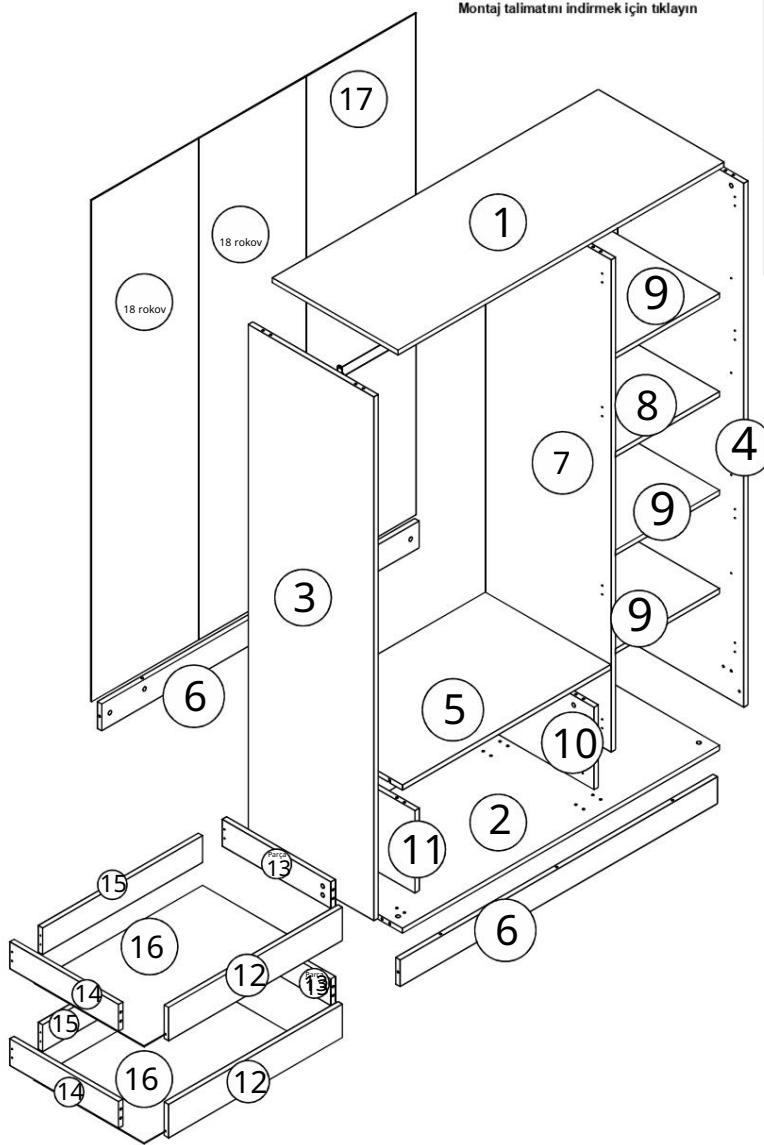

CELKOVÝ POHLAD

ČÍSLO KUSU	KALEB	KUS	DŁŽKA	ŠÍRKA	HRÚBKA	190 LİK		210 LUK	
3	02134.01	1	1880	1350	520	520	2080	520	18
1 2	02134.02	1	1880	1314	520	520	2080	520	18
3	02134.03	1	1880	1880	520	520	2080	520	18
4	02134.04	1	1800	1880	455	520	2000	455	3
5	02134.05	2	1800	864	443	520	2000	443	3
6	02134.06	1	864	1314	520	96	864	520	18
7	02134.07	1	1766	1766	520	520	1966	520	18
8	02134.08	1	432	432	520	520	432	520	18
9	02134.09	1	432	432	520	520	432	520	18
10	02134.10	3	432	296	520	520	432	520	18
11	02134.11	1	296	296	520	520	296	520	18
12	02134.12	1	296	720	520	120	296	520	18
13	02134.13	2	450	450	96	96	450	96	18
14	02134.14	2	698	450	456	96	698	456	3
15	02134.15	1	1350	662	520	96	1350	520	18
16	02134.16	1	1314	698	520	456	1314	520	18
17	02134.17	2	1314	1800	96	455	1314	96	18
18	02134.18	2	1800	1800	443	520	2000	443	3
12		2	720	120	720	120	720	120	18
13		2	450	96	450	96	450	96	18
14		2	450	96	450	96	450	96	18
15		2	662	96	662	96	662	96	18
19		2	466	96	466	96	466	96	18