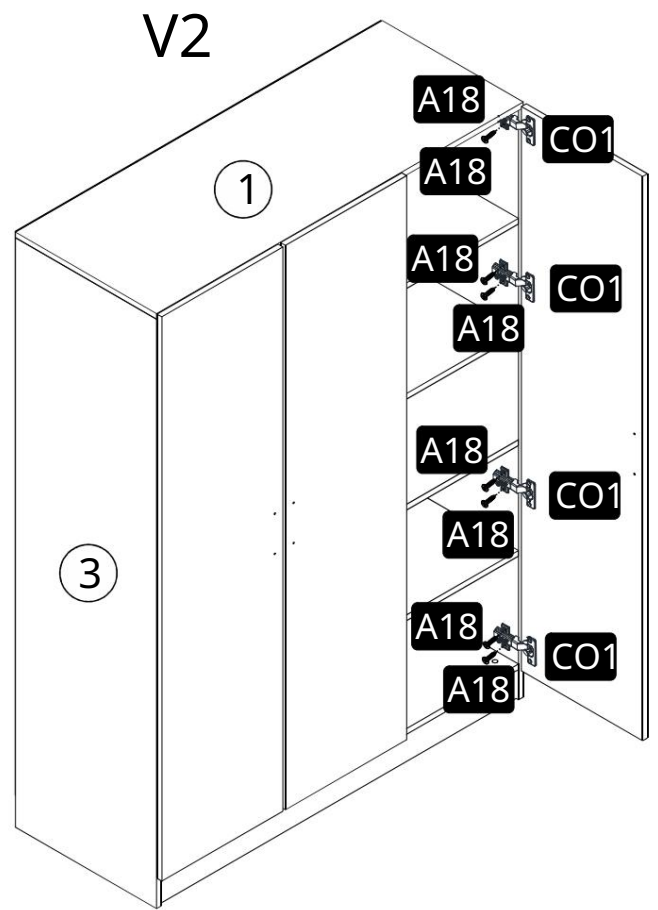

9

V1

V2

10

V1

V2

11

ZOZNAM PRÍSLUŠENSTVA

A23 Minifix M10  18x	A22 Minifix G18  18x	A06 18 mm  APLIKÁCIA 12x	A04 KVLV  16x	CO1 DM  8x
CO4  8x	A18 3,5x18  40x	A24 FLNS  4x	A55 PREČ 856 mm  2x	A48  40x
A64 „H“ARKLK CTS  1764 mm 1x				

CELKOVÝ POHĽAD