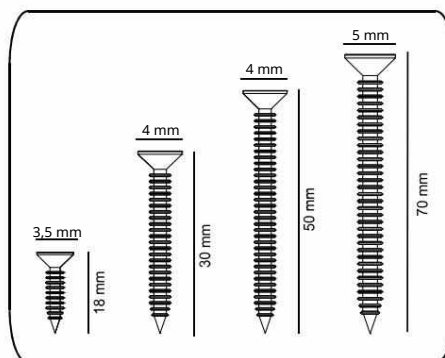

POZOR!!

Hlavným spojovacím materiálom pre tieto produkty je spojovacie kovanie Minifix.

ZOZNAM PRÍSLUŠENSTVA

A23 Minifix M10 38x	A22 Minifix G18 38x	A06 18 mm BYZ 28x	A04 KVLY 28x	A17 4x50 8x
CO1 DM 12x	CO4 12x	R05 PLAČ 45 cm 2x	A24 FLNS 2x 856 mm	A55 PREČ 1x
VA100269 RFX 20x14 8x	VA110269 RFX VD 5x13 8x	A18 3,5x18 68x	A48 70x	A65 RP 12x
A64 „H“ARKLK CTS 1x	M.M.01.03.48.0523 Minar Kale 6 Kapaklı 2 Aynalı 4 Ç Dolap Ve Yüklük Beyaz Antrasit 255CM Montaj talimatını indirmek için tıklayın			

CELKOVÝ POHLAD

ČÍSLO KUSU	KALEB	KUS	DŁŽKA	ŠÍRKA	HRÚBKA	190 LİK		210 LUK	
3	02134.01	1	1880	1350	520	520	2080	520	18
1 2	02134.02	1	1880	1314	520	520	2080	520	18
3	02134.03	1	1880	1880	520	520	2080	520	18
4	02134.04	1	1800	1880	455	520	2000	455	3
5	02134.05	2	1800	864	443	520	2000	443	3
6	02134.06	1	864	1314	520	96	864	520	18
7	02134.07	1	1766	1766	520	520	1966	520	18
8	02134.08	1	432	432	520	520	432	520	18
9	02134.09	1	432	432	520	520	432	520	18
10	02134.10	3	432	296	520	520	432	520	18
11	02134.11	1	296	296	520	520	296	520	18
12	02134.12	1	296	720	520	120	296	520	18
13	02134.13	2	450	450	96	96	450	96	18
14	02134.14	2	698	450	456	96	698	456	3
15	02134.15	1	1350	662	520	96	1350	520	18
16	02134.16	1	1314	698	520	456	1314	520	18
17	02134.17	2	1314	1800	96	455	1314	96	18
18	02134.18	2	1800	1800	443	520	2000	443	3
12		2	720	120	720	120	720	120	18
13		2	450	96	450	96	450	96	18
14		2	450	96	450	96	450	96	18
15		2	662	96	662	96	662	96	18
19		2	466	96	466	96	466	96	18