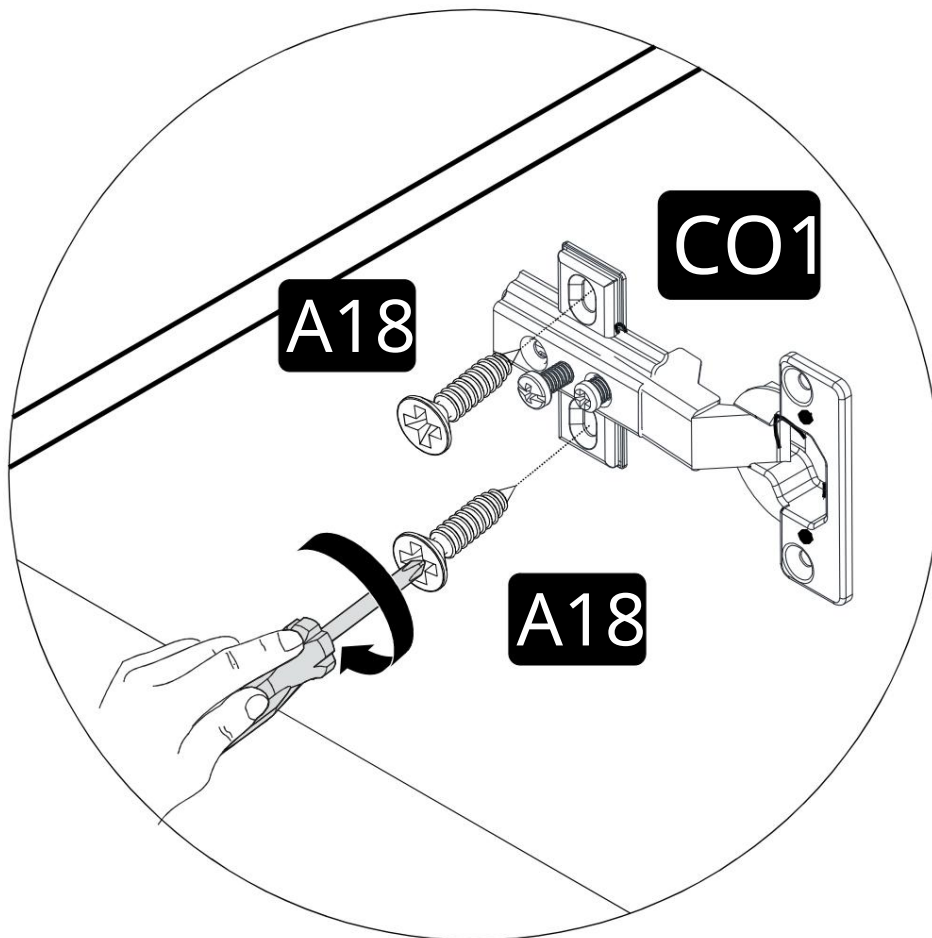

9

V1

V2

10

V1

V2

11

ZOZNAM PRÍSLUŠENSTVA

A23 Minifix M10  18x	A22 Minifix G18  18x	A06 18 mm  APLIKÁCIA 12x	A04 KVLV  16x	CO1 DM  8x
CO4  8x	A18 3,5x18  40x	A24 FLNS  4x	A55 PREČ 856 mm  2x	A48  40x
A64 „H“ARKLK CTS  1764 mm 1x				

CELKOVÝ POHĽAD