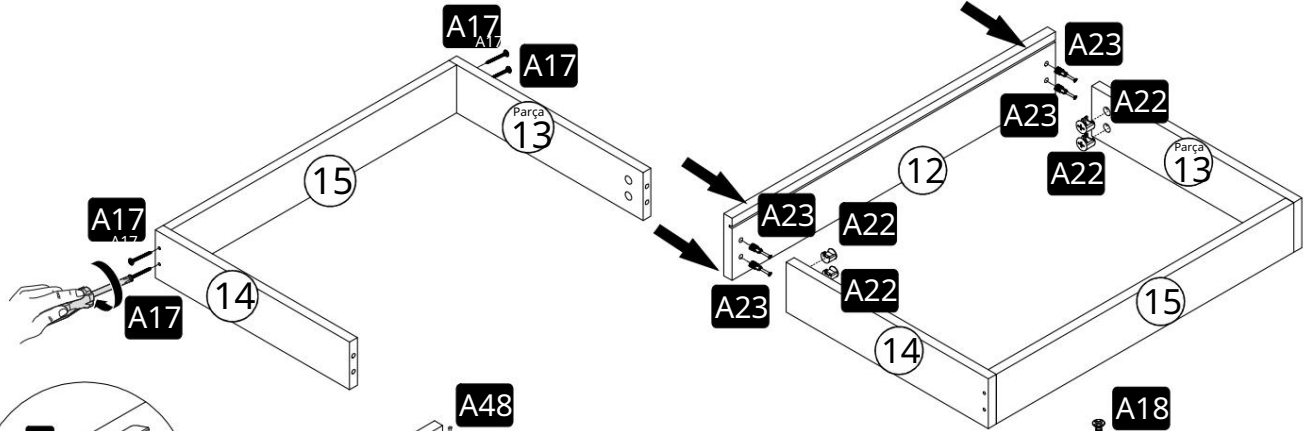

CELKOVÝ POHLAD

ČÍSLO KUSU	KALEB	KUS	DŁŽKA	ŠÍRKA	HRÚBKA	190 LİK		210 LUK	
3	02134.01	1	1880	1350	520	520	2080	520	18
1 2	02134.02	1	1880	1314	520	520	2080	520	18
3	02134.03	1	1880	1880	520	520	2080	520	18
4	02134.04	1	1800	1880	455	520	2000	455	3
5	02134.05	2	1800	864	443	520	2000	443	3
6	02134.06	1	864	1314	520	96	864	520	18
7	02134.07	1	1766	1766	520	520	1966	520	18
8	02134.08	1	432	432	520	520	432	520	18
9	02134.09	1	432	432	520	520	432	520	18
10	02134.10	3	432	296	520	520	432	520	18
11	02134.11	1	296	296	520	520	296	520	18
12	02134.12	1	296	720	520	120	296	520	18
13	02134.13	2	450	450	96	96	450	96	18
14	02134.14	2	698	450	456	96	698	456	3
15	02134.15	1	1350	662	520	96	1350	520	18
16	02134.16	1	1314	698	520	456	1314	520	18
17	02134.17	2	1314	1800	96	455	1314	96	18
18	02134.18	2	1800	1800	443	520	2000	443	3
12		2	720	120	720	120	720	120	18
13		2	450	96	450	96	450	96	18
14		2	450	96	450	96	450	96	18
15		2	662	96	662	96	662	96	18
19		2	466	96	466	96	466	96	18

A48

A48

6

V1

V2

6

7

8