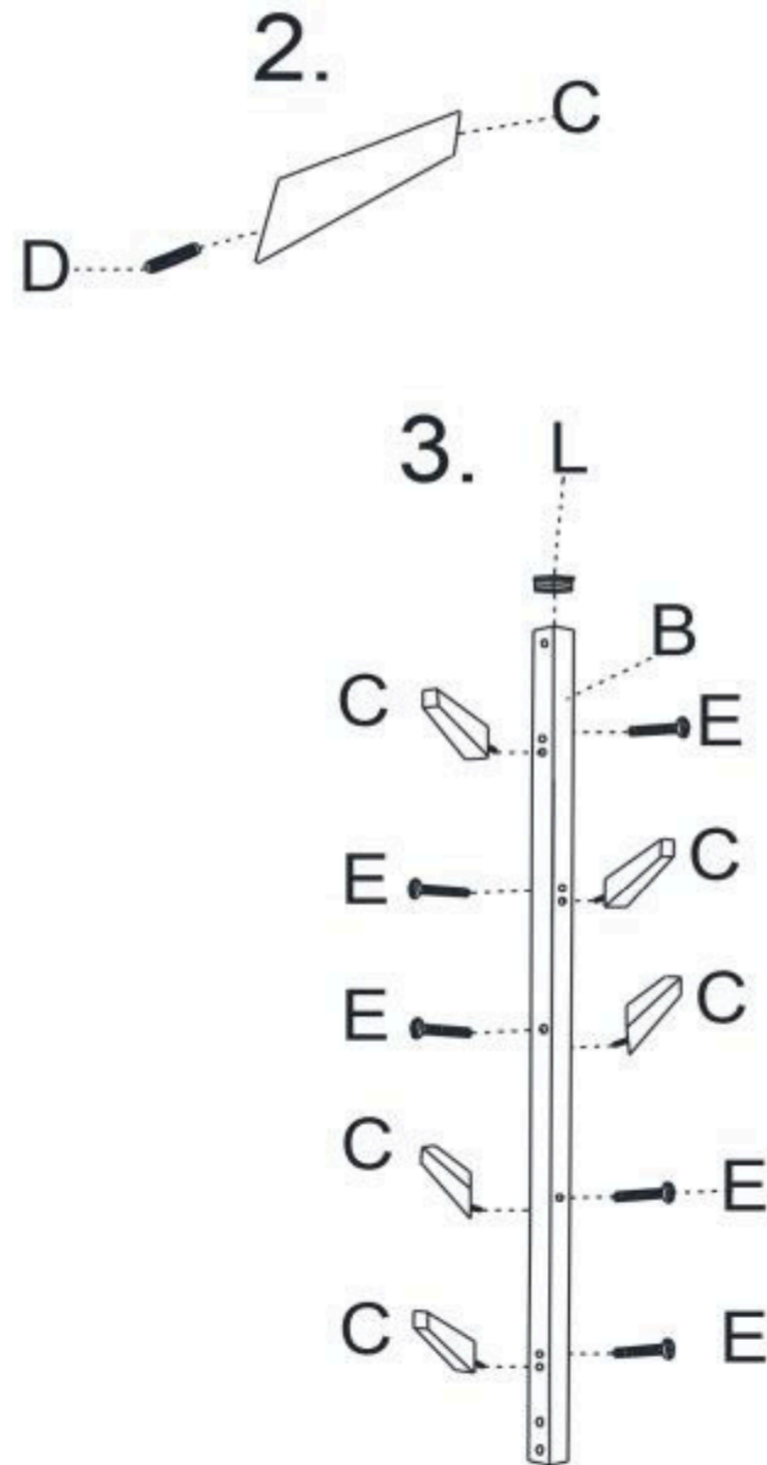

# W-66

 max. 15 kg