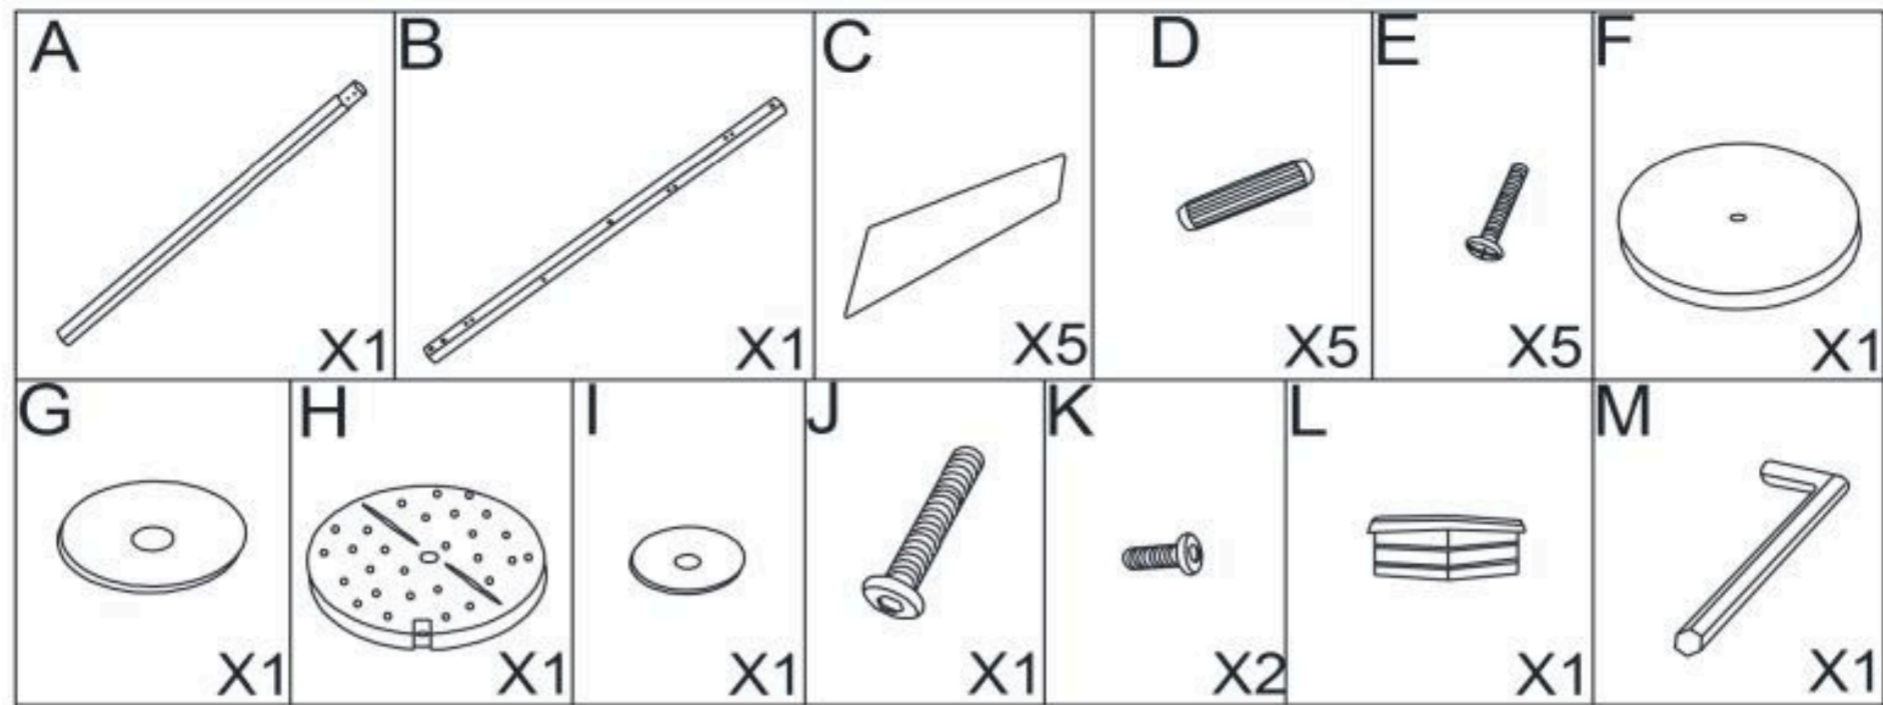

# W-66

 max. 15 kg