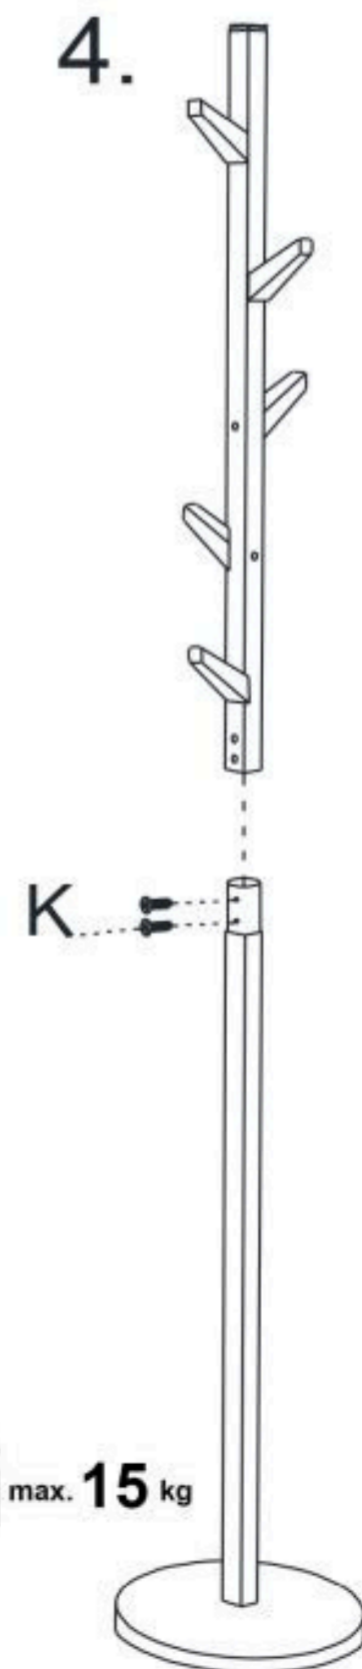

# W-66

 max. 15 kg