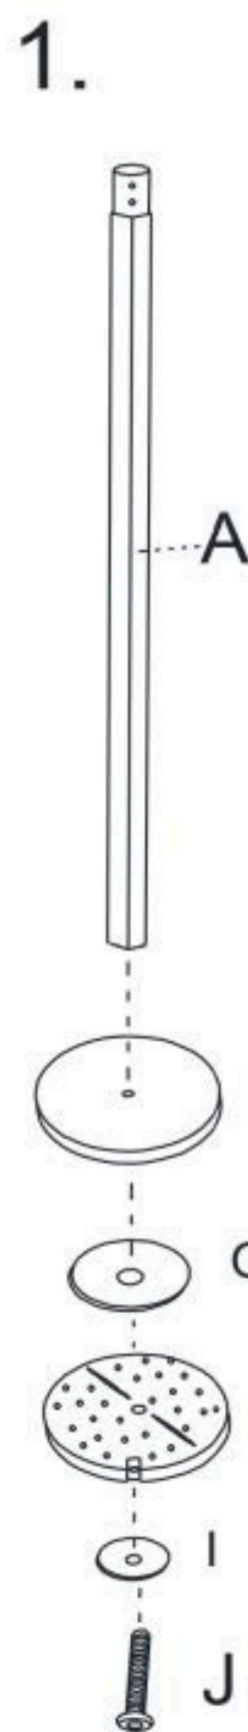

# W-66

 max. 15 kg