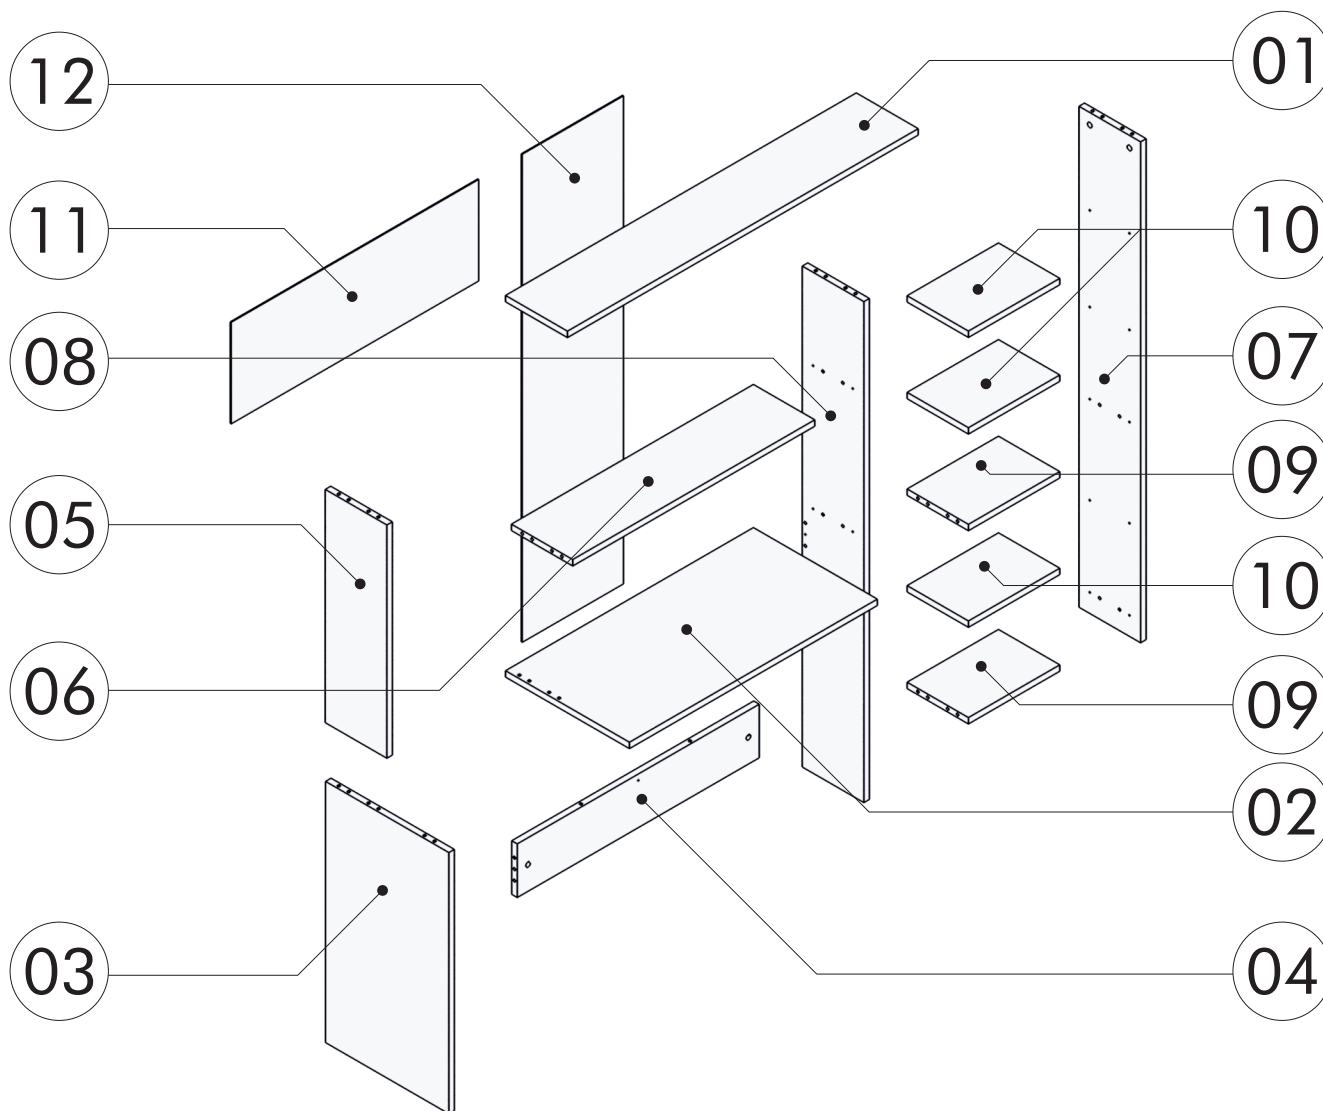

# Psací stôl s regálom/Písací stôl s regálom

## SENUKAI

Prípravte si potrebné náradie:

montáž 2 osoby

šroubovák/skrutkovač

kladivko/kladivo

vrtačka/el.skrutkovač

SEZNAM P ÍSLUŠENSTVÍ  
ZOZNAM PRÍSLUŠENSTVA

01	20 x 113.2 x 1.8 cm	1	x31	x23	x2	x27
02	40 x 80 x 1.8 cm	1	<b>A01</b>	<b>A02</b>	<b>A34</b>	<b>A03</b>
03	39.7 x 73 x 1.8 cm	1	x40	x2	x19	x1
04	15 x 78.1 x 1.8 cm	1	<b>A05</b>	<b>A06 3.5x18</b>	<b>A09</b>	<b>A19</b>
05	19.8 x 65.2 x 1.8 cm	1	x12			
06	19.8 x 78.1 x 1.8 cm	1	<b>A10</b>			
07	20 x 140 x 1.8 cm	1				
08	20 x 140 x 1.8 cm	1				
09	19.8 x 29.5 x 1.8 cm	1				
10	19.8 x 29.5 x 1.8 cm	4				
11	28.4 x 80 x 0.3 cm	1				
12	32.7 x 136.4 x 0.3 cm	1				