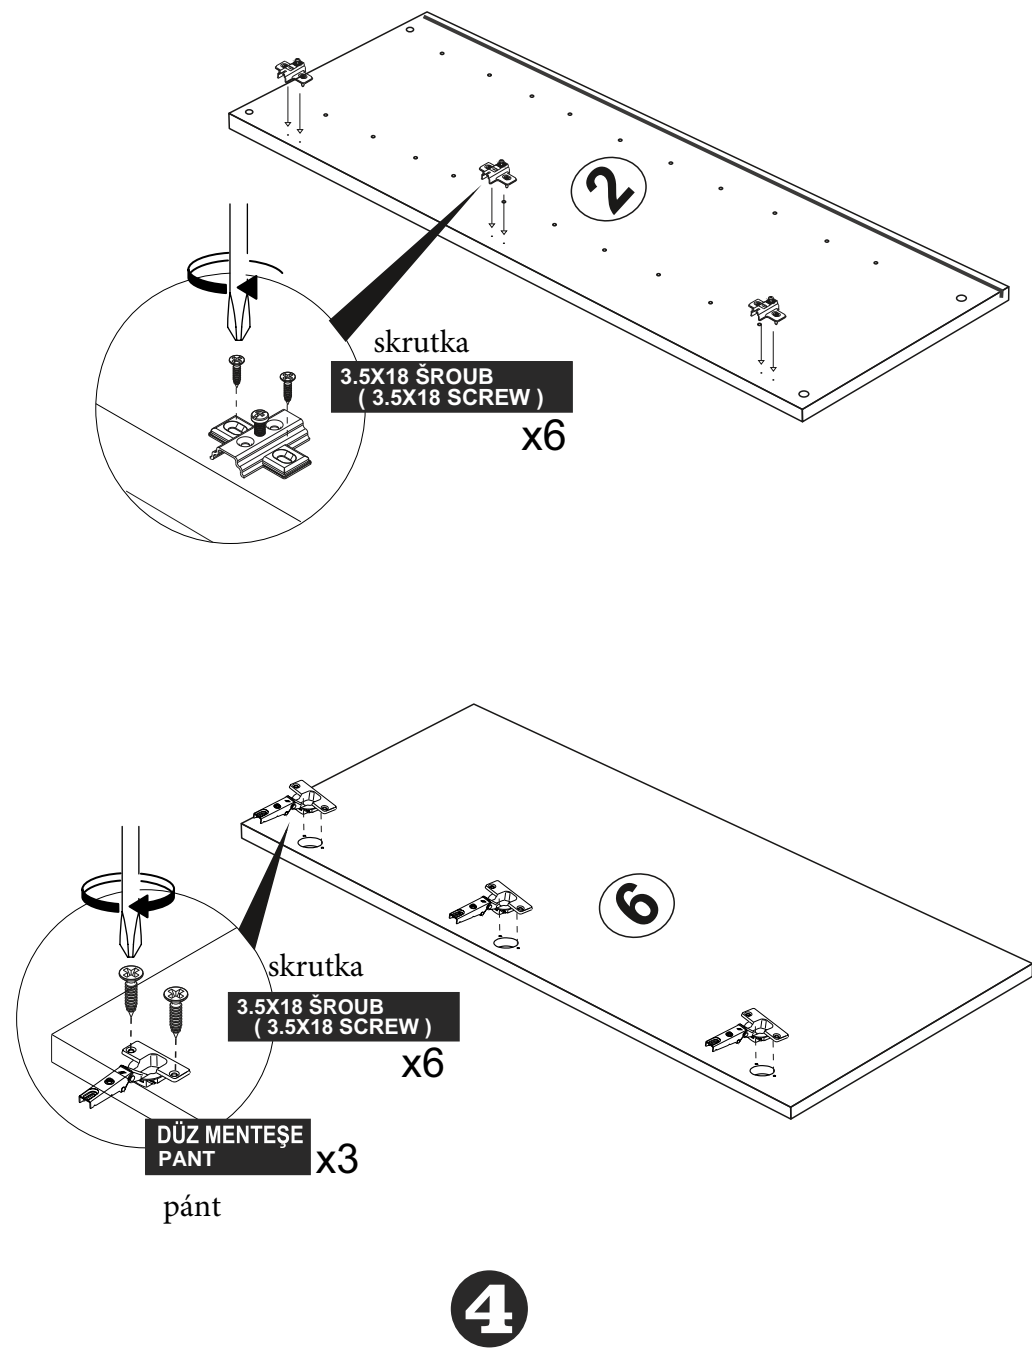

8X

3X

1X PRO ÚCHYT/NA
RÚČKU)

RÚČKA/ÚCHYT 1X

UPOZORN NÍ/UPOZORNENIE!!

Hlavním spojovacím materiálem pro tyto produkty je spojovací kování Minifix. Před zahájením montáže zkontrolujte níže uvedené výkresy.

Hlavným spojovacím materiálom pre tieto produkty je spojovacie kovanie Minifix. Pred zahájením montáže skontrolujte nižšie uvedené výkresy.

Minifix

Minifix

**Minifix
(MINIFIX SHAFT)**

**Kolík
(DOWEL)**

NÁHLED/NÁHĽAD

3

nastavenie hĺbky

**NASTAVENÍ HLOUBKY
(DEPT ADJUSTMEN)**

**NASTAVENÍ DÉLKY
LENGTH ADJUSTMEN)**

nastavenie dĺžky

12

plastové držiaky polic

(Umíst te vodorovn
na pohyblivé police.)
Umiestnite vodorovne na
pohyblivé police

9

MINIFIX
(MINIFIX BODY)

x2