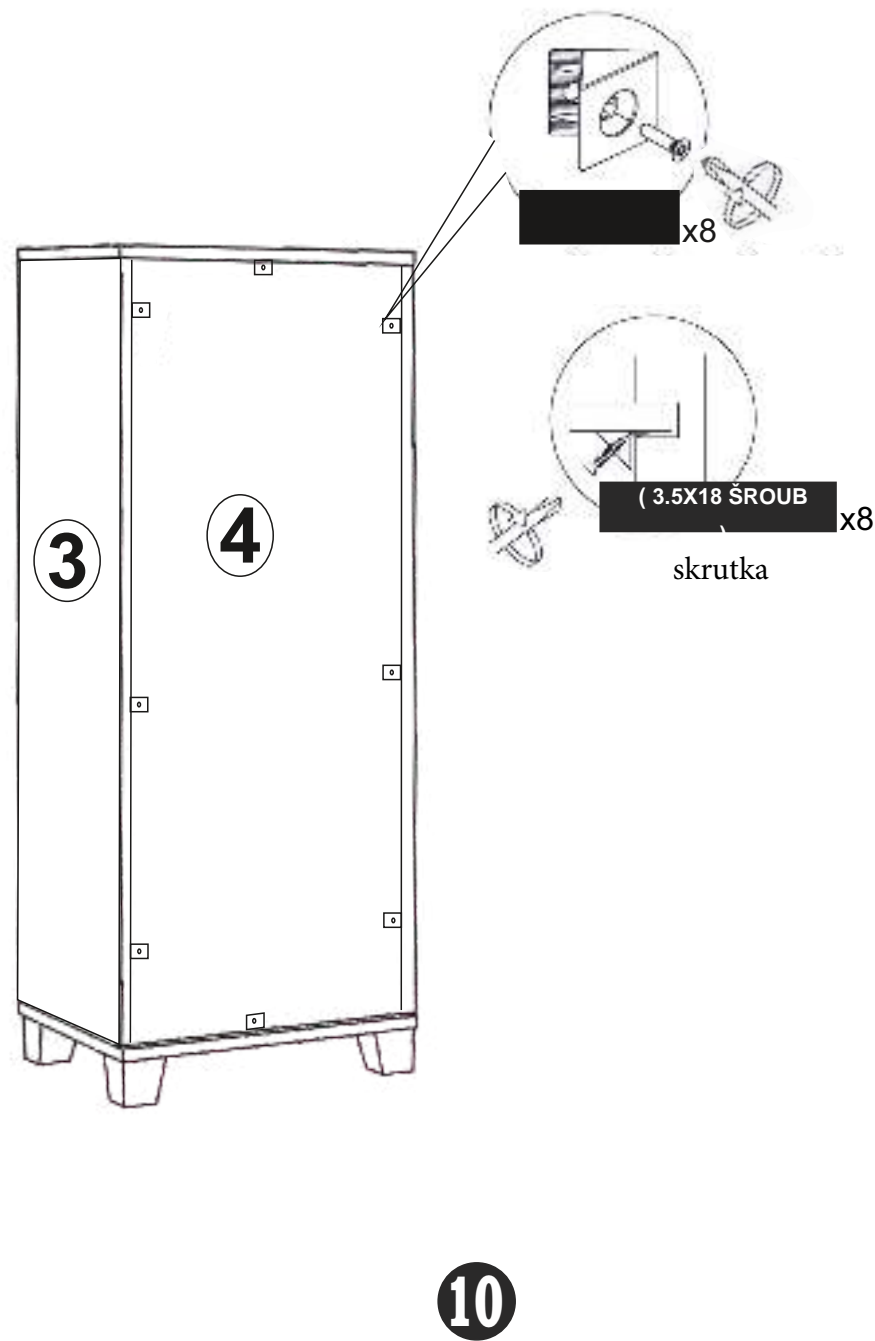

8X

3X

1X PRO ÚCHYT/NA
RÚČKU)

RÚČKA/ÚCHYT 1X

UPOZORN NÍ/UPOZORNENIE!!

Hlavním spojovacím materiálem pro tyto produkty je spojovací kování Minifix. Před zahájením montáže zkontrolujte níže uvedené výkresy.

Hlavným spojovacím materiálom pre tieto produkty je spojovacie kovanie Minifix. Pred zahájením montáže skontrolujte nižšie uvedené výkresy.

Minifix

Minifix

**Minifix
(MINIFIX SHAFT)**

**Kolík
(DOWEL)**

NÁHLED/NÁHĽAD

3

nastavenie hĺbky

**NASTAVENÍ HLOUBKY
(DEPT ADJUSTMEN)**

**NASTAVENÍ DÉLKY
LENGTH ADJUSTMEN)**

nastavenie dĺžky

12

plastové držiaky polic

(Umíst te vodorovn
na pohyblivé police.)
Umiestnite vodorovne na
pohyblivé police

9

MINIFIX
(MINIFIX BODY)

x2