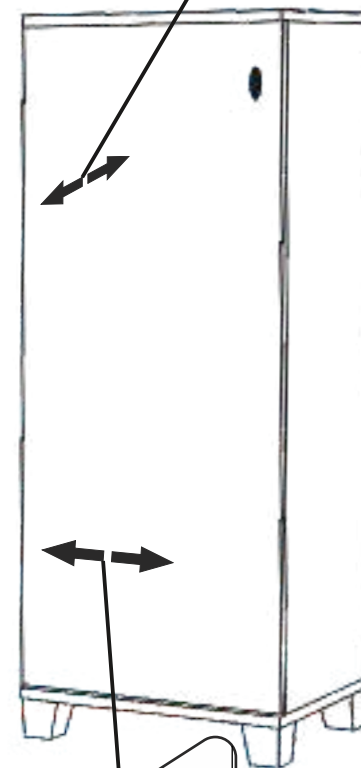

Botníková komoda
Skrinka na topánky
FILINTA 12

MONTÁŽNÍ/**MONTÁŽNY** NÁVOD

Montáž by měla být prováděna dvěma osobami.
Montáž by měla být vykonávána dvěma osobami.

Náčiní potřebné k montáži (není součástí balení)
Náčiní potřebné na montáž (nie je súčasťou balenia)

8X

3X

1X PRO ÚCHYT/NA
RÚČKU)

RÚČKA/ÚCHYT 1X

UPOZORN NÍ/UPOZORNENIE!!

Hlavním spojovacím materiálem pro tyto produkty je spojovací kování Minifix. Před zahájením montáže zkontrolujte níže uvedené výkresy.

Hlavným spojovacím materiálom pre tieto produkty je spojovacie kovanie Minifix. Pred zahájením montáže skontrolujte nižšie uvedené výkresy.

Minifix

Minifix

**Minifix
(MINIFIX SHAFT)**

**Kolík
(DOWEL)**

NÁHLED/NÁHĽAD

3

nastavenie hĺbky

**NASTAVENÍ HLOUBKY
(DEPT ADJUSTMEN)**

**NASTAVENÍ DÉLKY
LENGTH ADJUSTMEN)**

nastavenie dĺžky

12

plastové držiaky polic

(Umíst te vodorovn
na pohyblivé police.)
Umiestnite vodorovne na
pohyblivé police

9

MINIFIX
(MINIFIX BODY)

x2