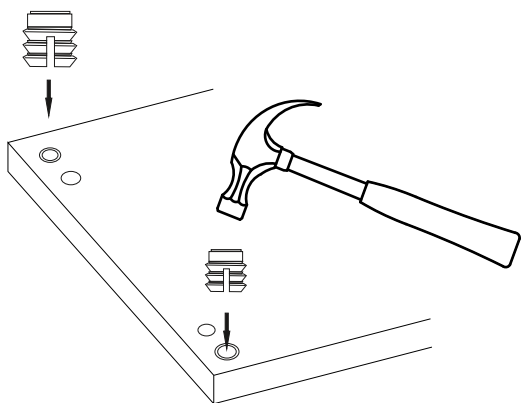

Botníková komoda
Skrinka na topánky
FILINTA 12

MONTÁŽNÍ/**MONTÁŽNY** NÁVOD

Montáž by měla být prováděna dvěma osobami.
Montáž by měla být vykonávána dvěma osobami.

Náčiní potřebné k montáži (není součástí balení)
Náčiní potřebné na montáž (nie je súčasťou balenia)

8X

3X

1X PRO ÚCHYT/NA
RÚČKU)

RÚČKA/ÚCHYT 1X

UPOZORN NÍ/UPOZORNENIE!!

Hlavním spojovacím materiálem pro tyto produkty je spojovací kování Minifix. Před zahájením montáže zkontrolujte níže uvedené výkresy.

Hlavným spojovacím materiálom pre tieto produkty je spojovacie kovanie Minifix. Pred zahájením montáže skontrolujte nižšie uvedené výkresy.

Minifix

Minifix

**Minifix
(MINIFIX SHAFT)**

**Kolík
(DOWEL)**

NÁHLED/NÁHĽAD

3

nastavenie hĺbky

**NASTAVENÍ HLOUBKY
(DEPT ADJUSTMEN)**