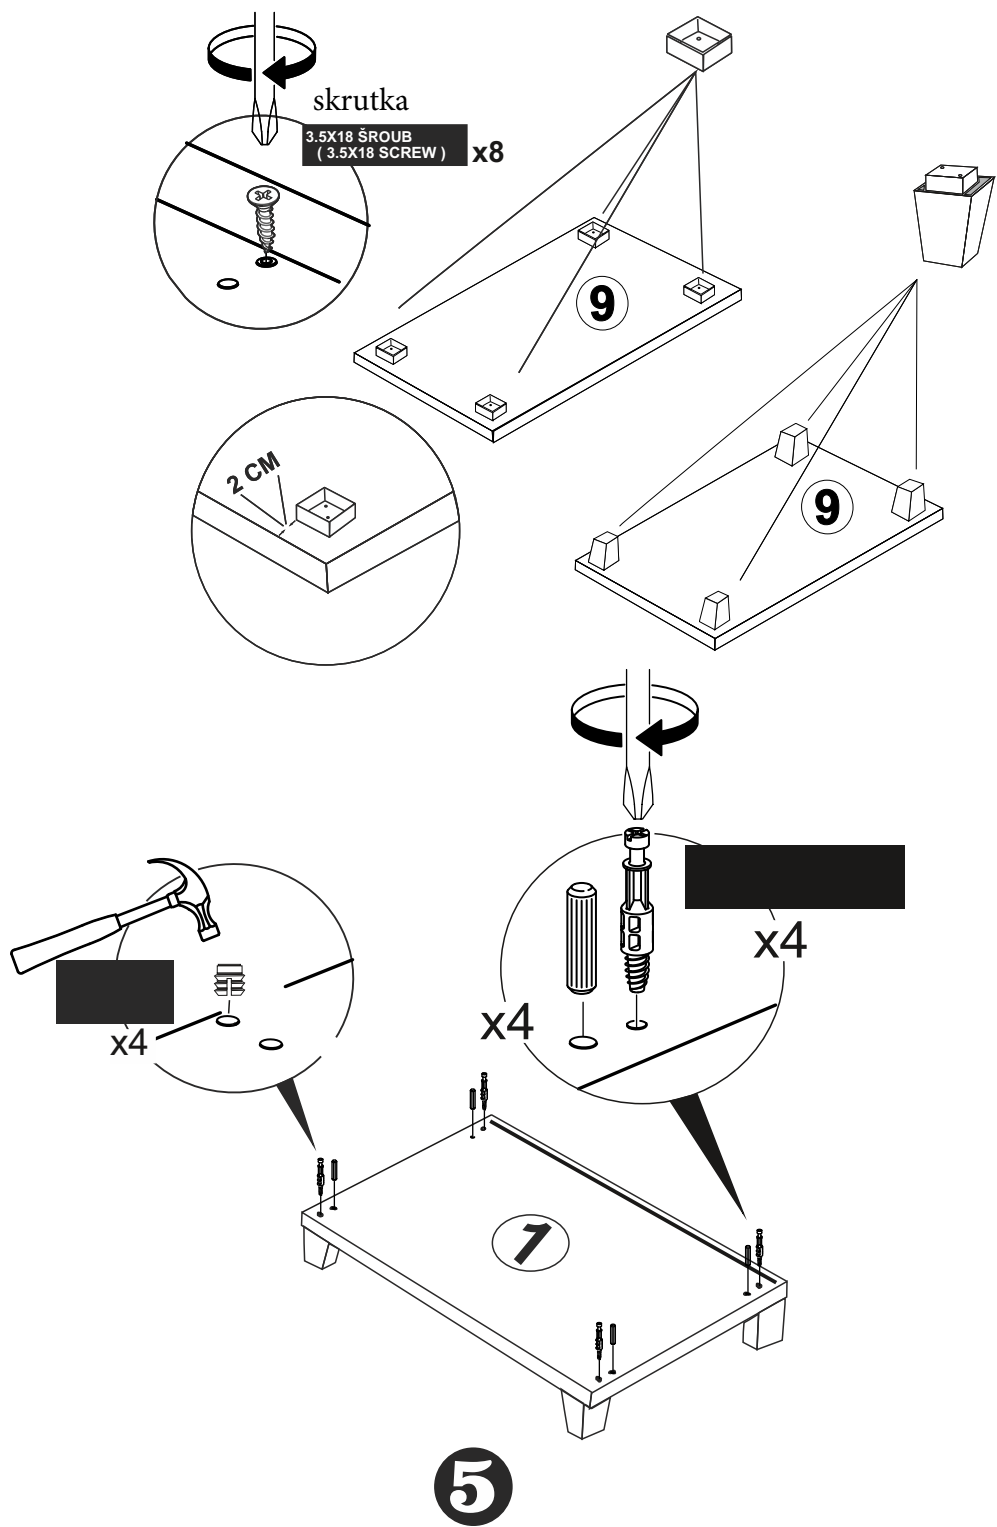

8X

3X

1X PRO ÚCHYT/NA
RÚČKU)

RÚČKA/ÚCHYT 1X

UPOZORN NÍ/UPOZORNENIE!!

Hlavním spojovacím materiálem pro tyto produkty je spojovací kování Minifix. Před zahájením montáže zkontrolujte níže uvedené výkresy.

Hlavným spojovacím materiálom pre tieto produkty je spojovacie kovanie Minifix. Pred zahájením montáže skontrolujte nižšie uvedené výkresy.

Minifix

Minifix

**Minifix
(MINIFIX SHAFT)**

**Kolík
(DOWEL)**

NÁHLED/NÁHĽAD

3

nastavenie hĺbky

**NASTAVENÍ HLOUBKY
(DEPT ADJUSTMEN)**

**NASTAVENÍ DÉLKY
LENGTH ADJUSTMEN)**

nastavenie dĺžky

12

plastové držiaky polic

(Umíst te vodorovn
na pohyblivé police.)
Umiestnite vodorovne na
pohyblivé police

9

MINIFIX
(MINIFIX BODY)

x2