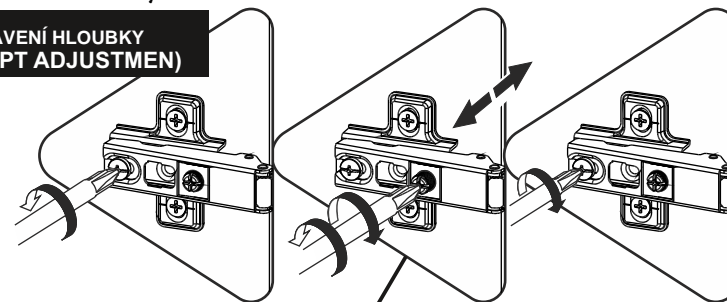

8X

3X

1X PRO ÚCHYT/NA
RÚČKU)

RÚČKA/ÚCHYT 1X

UPOZORN NÍ/UPOZORNENIE!!

Hlavním spojovacím materiálem pro tyto produkty je spojovací kování Minifix. Před zahájením montáže zkontrolujte níže uvedené výkresy.

Hlavným spojovacím materiálom pre tieto produkty je spojovacie kovanie Minifix. Pred zahájením montáže skontrolujte nižšie uvedené výkresy.

Minifix

Minifix

**Minifix
(MINIFIX SHAFT)**

**Kolík
(DOWEL)**

NÁHLED/NÁHĽAD

3

nastavenie hĺbky

**NASTAVENÍ HLOUBKY
(DEPT ADJUSTMEN)**

**NASTAVENÍ DÉLKY
LENGTH ADJUSTMEN)**

nastavenie dĺžky

12

plastové držiaky polic

(Umíst te vodorovn
na pohyblivé police.)
Umiestnite vodorovne na
pohyblivé police

9

MINIFIX
(MINIFIX BODY)

x2