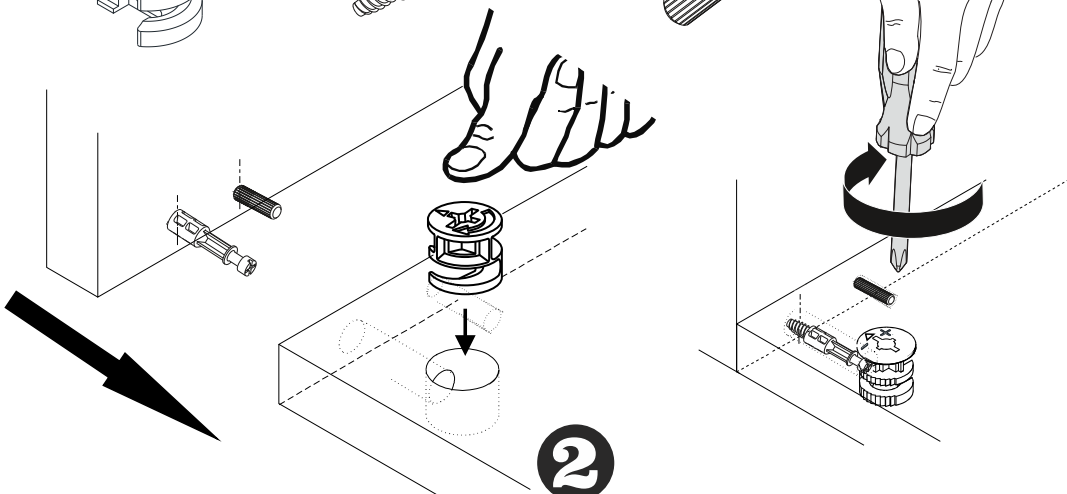

Minifix

Minifix

**Minifix
(MINIFIX SHAFT)**

**Kolík
(DOWEL)**

NÁHLED/NÁHĽAD

3

nastavenie hĺbky

**NASTAVENÍ HLOUBKY
(DEPT ADJUSTMEN)**

**NASTAVENÍ DÉLKY
LENGTH ADJUSTMEN)**

nastavenie dĺžky

12

plastové držiaky polic

(Umíst te vodorovn
na pohyblivé police.)
Umiestnite vodorovne na
pohyblivé police

9

MINIFIX
(MINIFIX BODY)

x2