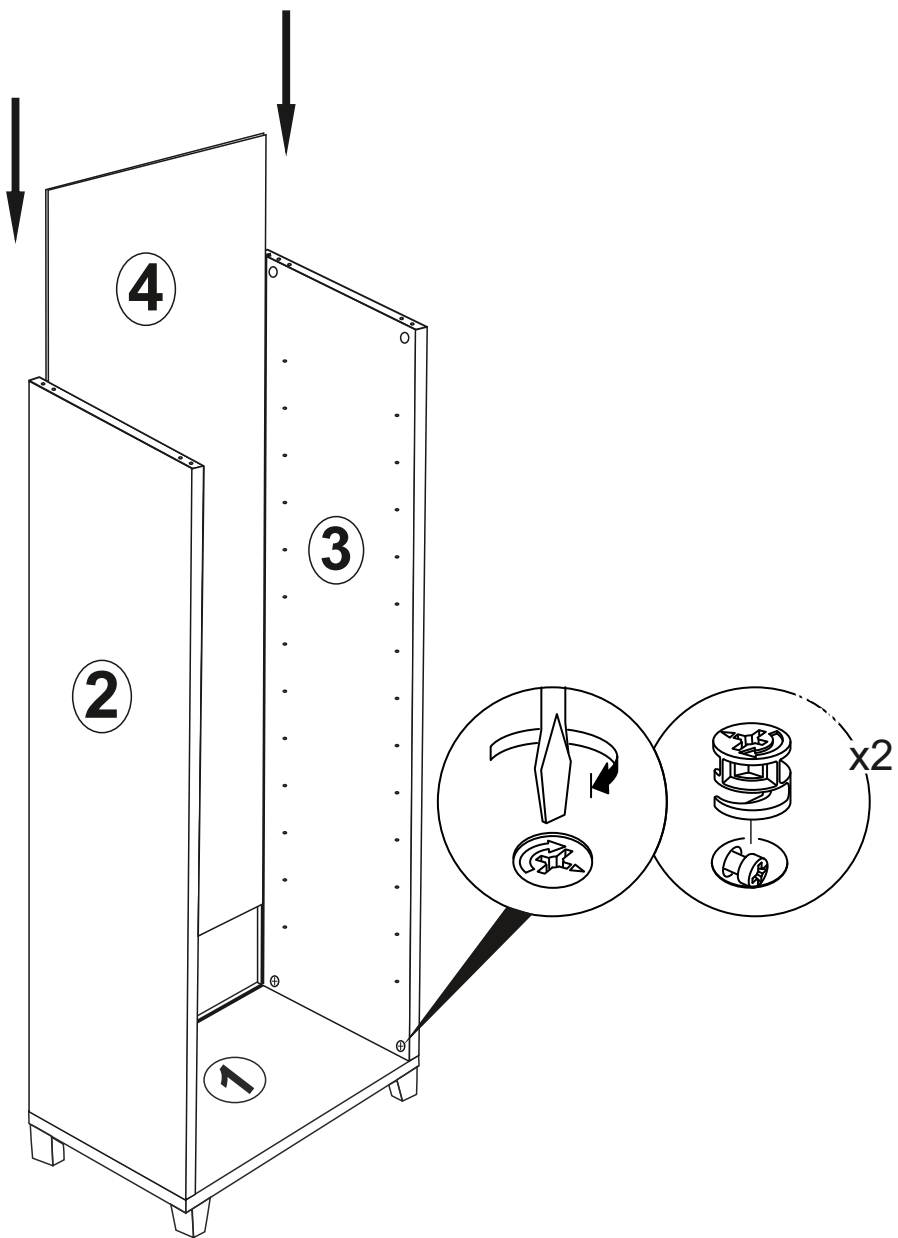

7

8

Dovozce/Dovozca: SCONTO Nábytek, s.r.o.,
Jeremiášova 947/16, Praha 5/
SCONTO Nábytek s.r.o., Nová 10/8144, Trnava