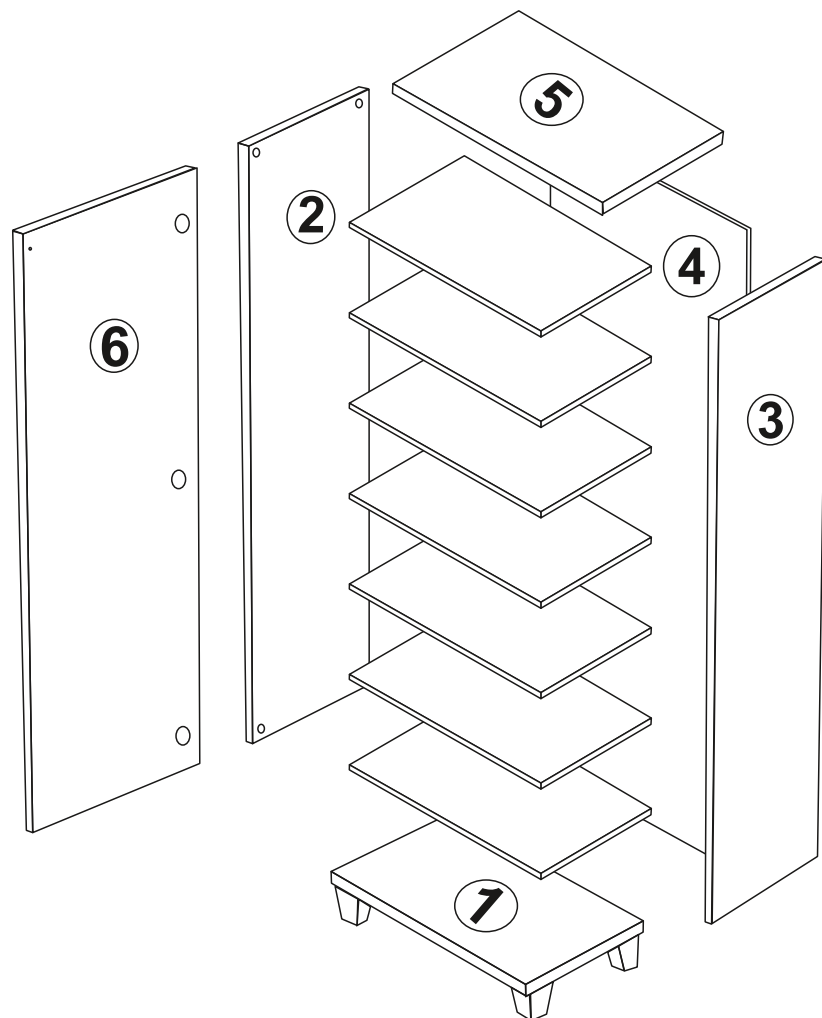

Minifix

Minifix

**Minifix
(MINIFIX SHAFT)**

**Kolík
(DOWEL)**

NÁHLED/NÁHĽAD

3

nastavenie hĺbky

**NASTAVENÍ HLOUBKY
(DEPT ADJUSTMEN)**

**NASTAVENÍ DÉLKY
LENGTH ADJUSTMEN)**

nastavenie dĺžky

12

plastové držiaky polic

(Umíst te vodorovn
na pohyblivé police.)
Umiestnite vodorovne na
pohyblivé police

9

MINIFIX
(MINIFIX BODY)

x2