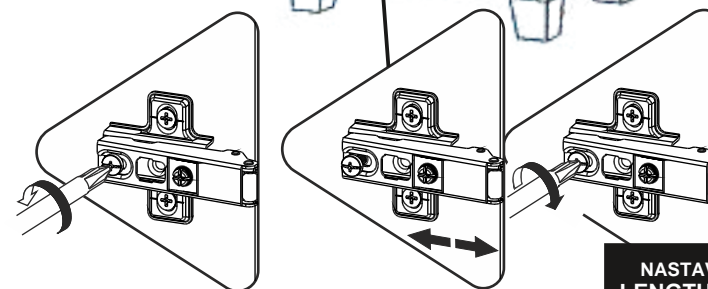

8X

3X

1X PRO ÚCHYT/NA
RÚČKU)

RÚČKA/ÚCHYT 1X

UPOZORN NÍ/UPOZORNENIE!!

Hlavním spojovacím materiálem pro tyto produkty je spojovací kování Minifix. Před zahájením montáže zkontrolujte níže uvedené výkresy.

Hlavným spojovacím materiálom pre tieto produkty je spojovacie kovanie Minifix. Pred zahájením montáže skontrolujte nižšie uvedené výkresy.

Minifix

Minifix

**Minifix
(MINIFIX SHAFT)**

**Kolík
(DOWEL)**

NÁHLED/NÁHĽAD

3

nastavenie hĺbky

**NASTAVENÍ HLOUBKY
(DEPT ADJUSTMEN)**

**NASTAVENÍ DÉLKY
LENGTH ADJUSTMEN)**

nastavenie dĺžky

12

plastové držiaky polic

(Umíst te vodorovn
na pohyblivé police.)
Umiestnite vodorovne na
pohyblivé police

9

MINIFIX
(MINIFIX BODY)

x2