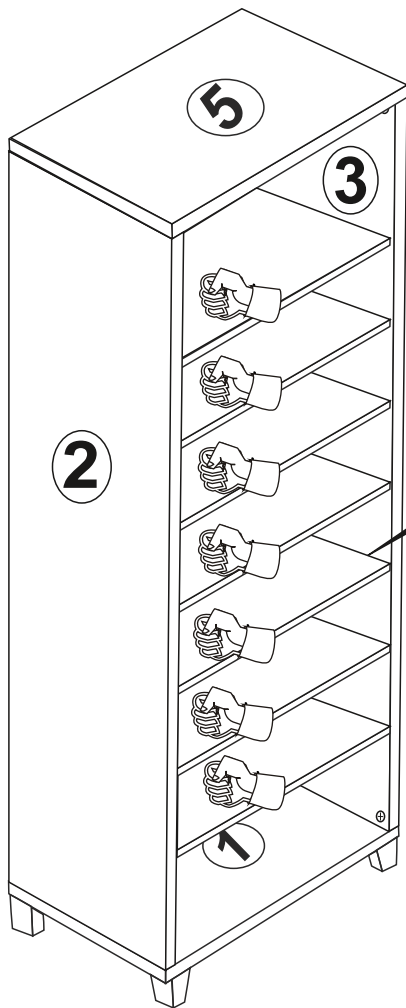

Botníková komoda
Skrinka na topánky
FILINTA 12

MONTÁŽNÍ/**MONTÁŽNY** NÁVOD

Montáž by měla být prováděna dvěma osobami.
Montáž by měla být vykonávána dvěma osobami.

Náčiní potřebné k montáži (není součástí balení)
Náčiní potřebné na montáž (nie je súčasťou balenia)

8X

3X

1X PRO ÚCHYT/NA
RÚČKU)

RÚČKA/ÚCHYT 1X

UPOZORN NÍ/UPOZORNENIE!!

Hlavním spojovacím materiálem pro tyto produkty je spojovací kování Minifix. Před zahájením montáže zkontrolujte níže uvedené výkresy.

Hlavným spojovacím materiálom pre tieto produkty je spojovacie kovanie Minifix. Pred zahájením montáže skontrolujte nižšie uvedené výkresy.

Minifix

Minifix

**Minifix
(MINIFIX SHAFT)**

**Kolík
(DOWEL)**

NÁHLED/NÁHĽAD

3

nastavenie hĺbky

**NASTAVENÍ HLOUBKY
(DEPT ADJUSTMEN)**

**NASTAVENÍ DÉLKY
LENGTH ADJUSTMEN)**

nastavenie dĺžky

12

plastové držiaky polic

(Umíst te vodorovn
na pohyblivé police.)
Umiestnite vodorovne na
pohyblivé police

9

MINIFIX
(MINIFIX BODY)

x2