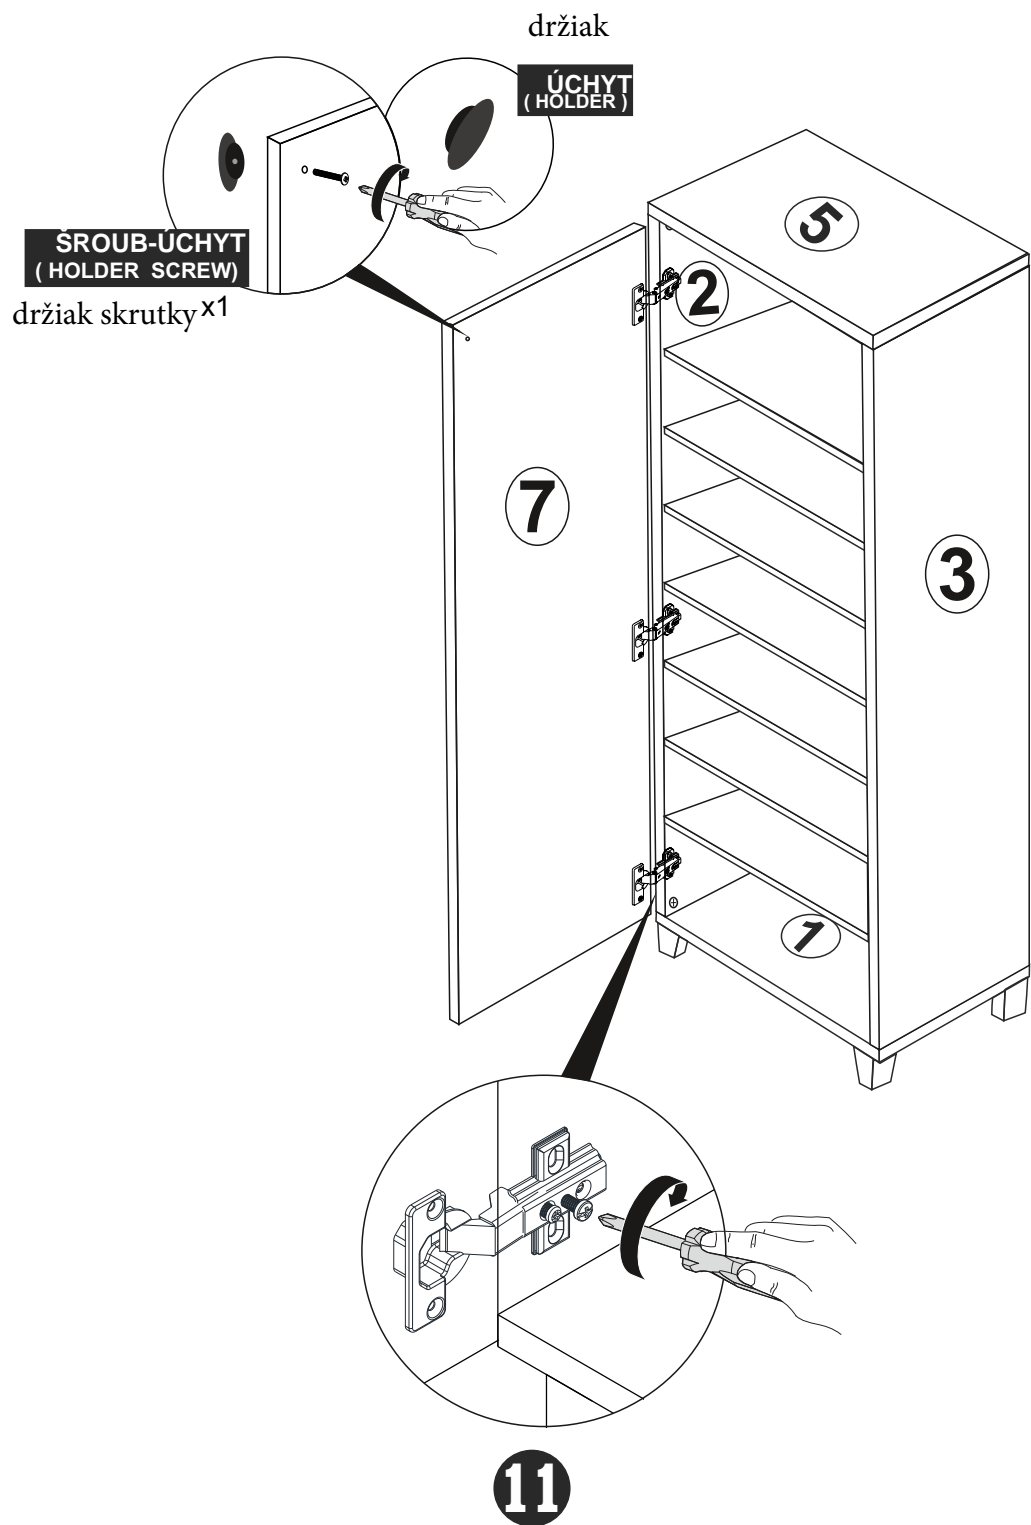

8X

3X

1X PRO ÚCHYT/NA
RÚČKU)

RÚČKA/ÚCHYT 1X

UPOZORN NÍ/UPOZORNENIE!!

Hlavním spojovacím materiálem pro tyto produkty je spojovací kování Minifix. Před zahájením montáže zkontrolujte níže uvedené výkresy.

Hlavným spojovacím materiálom pre tieto produkty je spojovacie kovanie Minifix. Pred zahájením montáže skontrolujte nižšie uvedené výkresy.

Minifix

Minifix

**Minifix
(MINIFIX SHAFT)**

**Kolík
(DOWEL)**

NÁHLED/NÁHĽAD

3

nastavenie hĺbky

**NASTAVENÍ HLOUBKY
(DEPT ADJUSTMEN)**

**NASTAVENÍ DÉLKY
LENGTH ADJUSTMEN)**

nastavenie dĺžky

12

plastové držiaky polic

(Umíst te vodorovn
na pohyblivé police.)
Umiestnite vodorovne na
pohyblivé police

9

MINIFIX
(MINIFIX BODY)

x2