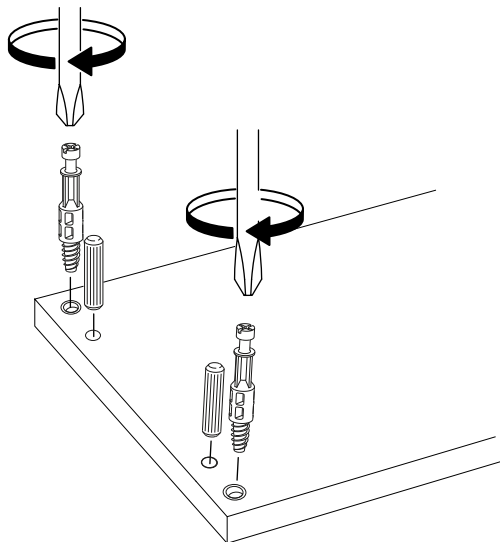

8X

3X

1X PRO ÚCHYT/NA
RÚČKU)

RÚČKA/ÚCHYT 1X

UPOZORN NÍ/UPOZORNENIE!!

Hlavním spojovacím materiálem pro tyto produkty je spojovací kování Minifix. Před zahájením montáže zkontrolujte níže uvedené výkresy.

Hlavným spojovacím materiálom pre tieto produkty je spojovacie kovanie Minifix. Pred zahájením montáže skontrolujte nižšie uvedené výkresy.

Minifix

Minifix

**Minifix
(MINIFIX SHAFT)**

**Kolík
(DOWEL)**

NÁHLED/NÁHĽAD

3

nastavenie hĺbky

**NASTAVENÍ HLOUBKY
(DEPT ADJUSTMEN)**

**NASTAVENÍ DÉLKY
LENGTH ADJUSTMEN)**

nastavenie dĺžky

12

plastové držiaky polic

(Umíst te vodorovn
na pohyblivé police.)
Umiestnite vodorovne na
pohyblivé police

9

MINIFIX
(MINIFIX BODY)

x2