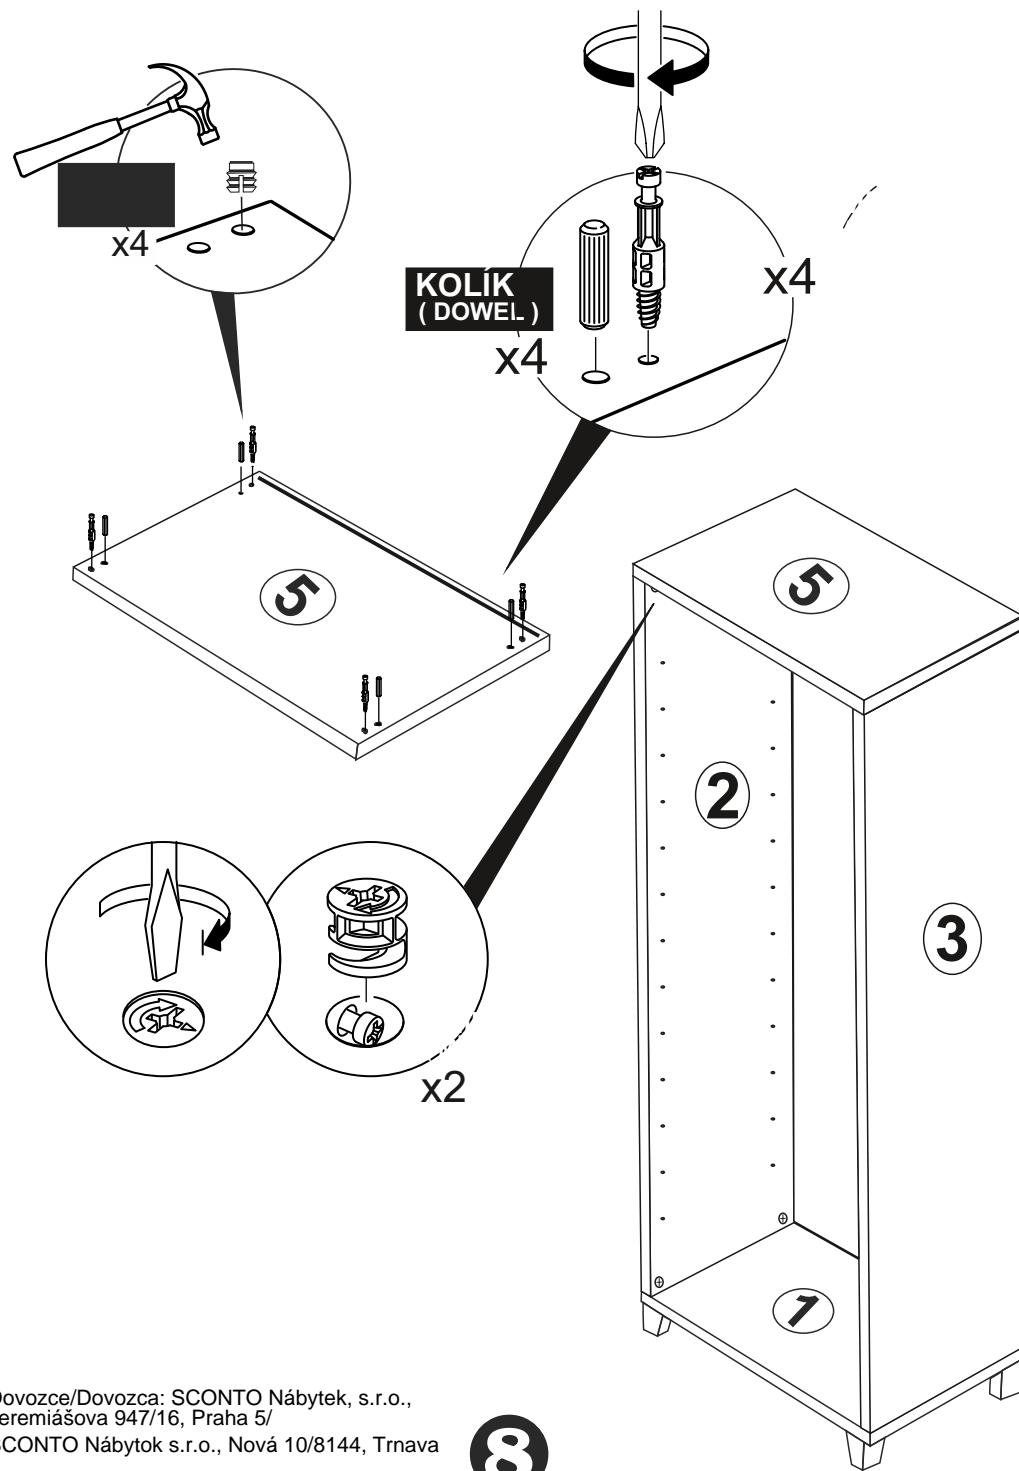

8

Dovozce/Dovozca: SCONTO Nábytek, s.r.o.,
Jeremiášova 947/16, Praha 5/
SCONTO Nábytek s.r.o., Nová 10/8144, Trnava