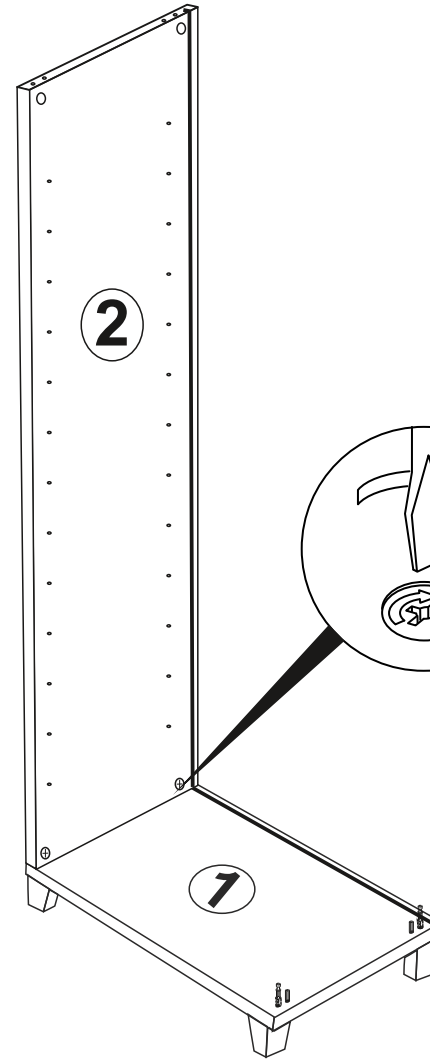

**NASTAVENÍ DÉLKY
LENGTH ADJUSTMEN)**

nastavenie dĺžky

12

plastové držiaky polic

(Umíst te vodorovn
na pohyblivé police.)
Umiestnite vodorovne na
pohyblivé police

9

MINIFIX
(MINIFIX BODY)

x2