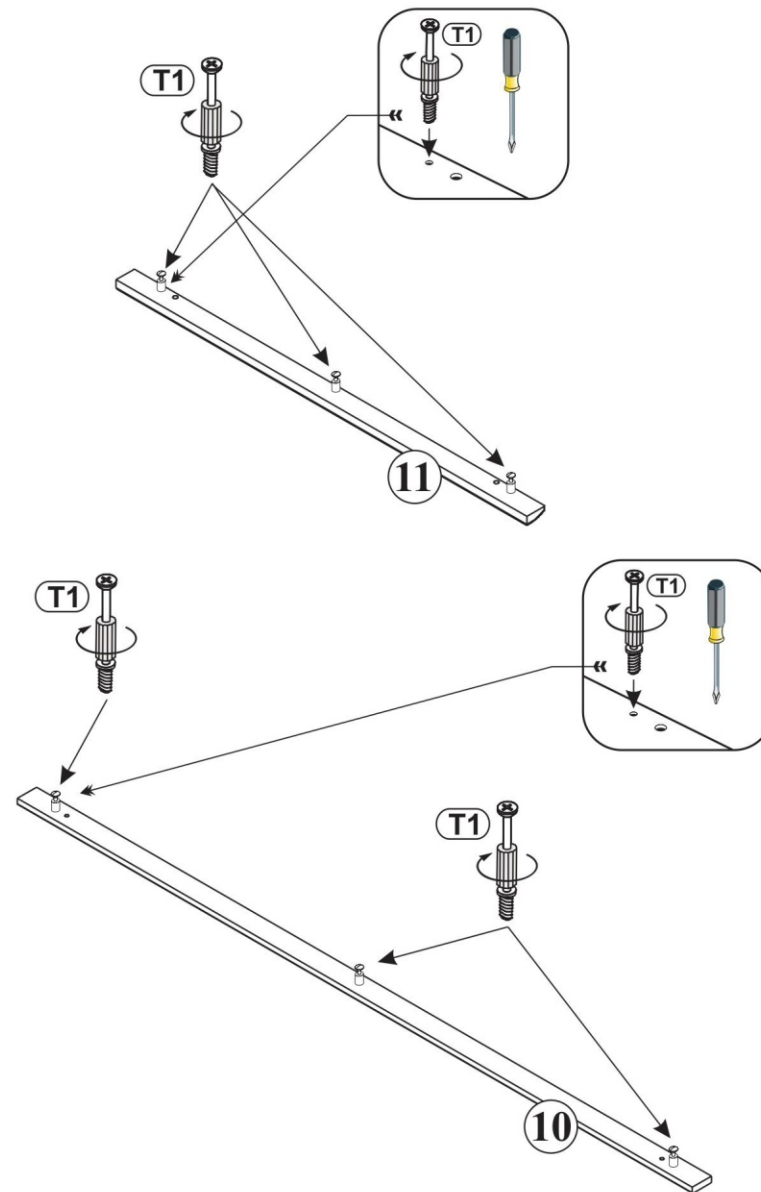

S3S  x1

LED-Beleuchtung:
Zeta S 3S

NR 7

J11  x1

P13  3,5x13 x2

T13  8x50 mm x1

T14  6x50 mm x1

1

2

3

4

5

6

7

8

9