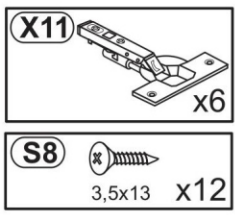

LED-osv tlení/osvetlenie:
Zeta S 3S

15

16

17

18

19

20