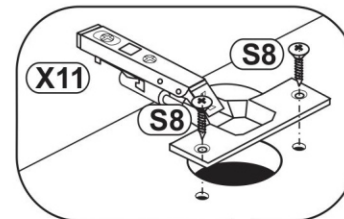

LED-osv tlení/
osvetlenie: Zeta S 3S

15

16

17

18

19

20

B - 900mm
H - 1199mm
T - 380mm