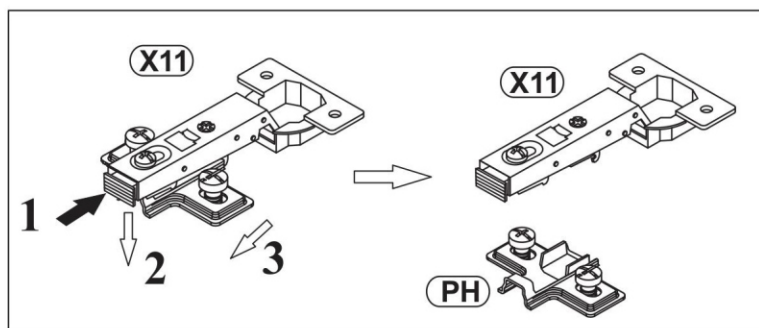

LED-Beleuchtung:
Zeta S 3S