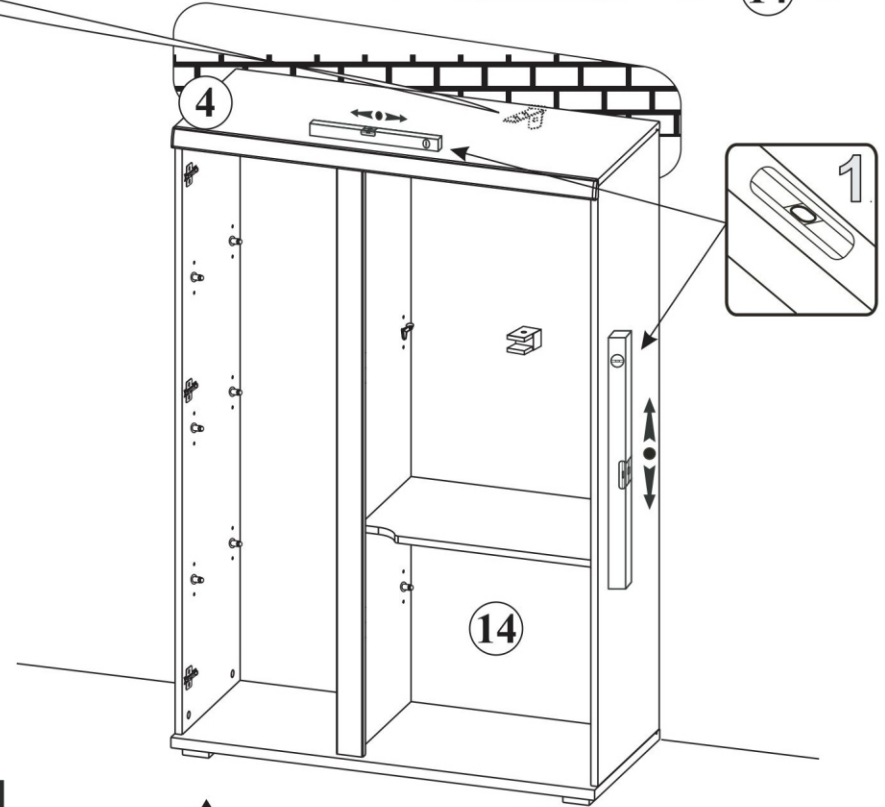

LED-osv tlení/
osvetlenie: Zeta S 3S

15

16

17

18

19

20

B - 900mm
H - 1199mm
T - 380mm