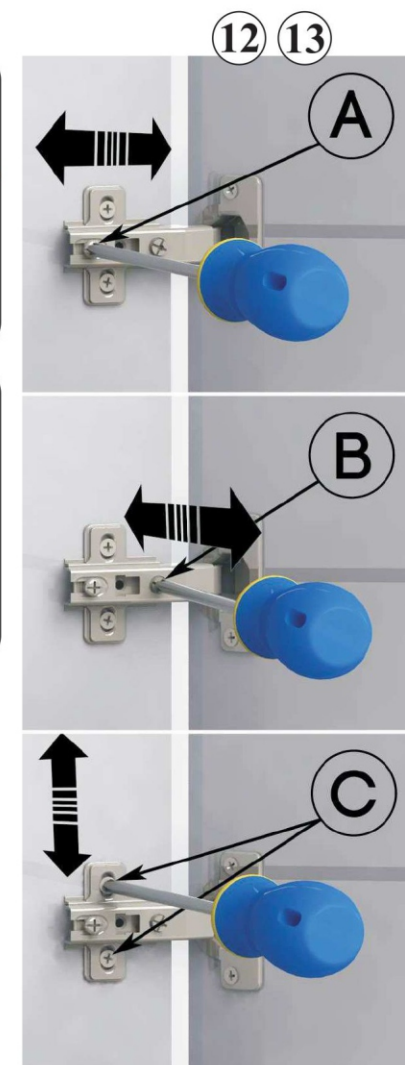

LED-osv tlení/
osvetlenie: Zeta S 3S

15

16

17

18

19

20

B - 900mm
H - 1199mm
T - 380mm

1,2	1162	358	2	1,2
3	900	380	1	2
4	900	358	1	1
5	1162	322	1	1
6	504	335	1	2
7	346	300	1	2
8	345	300	1	2
9	503	290	1	2
10	1162	55	1	1
11	902	40	1	2
12	1130	350	1	2
13	1130	506	1	1
13h	658	442	1	1
14	1173	515	1	1
15	1173	359	1	1