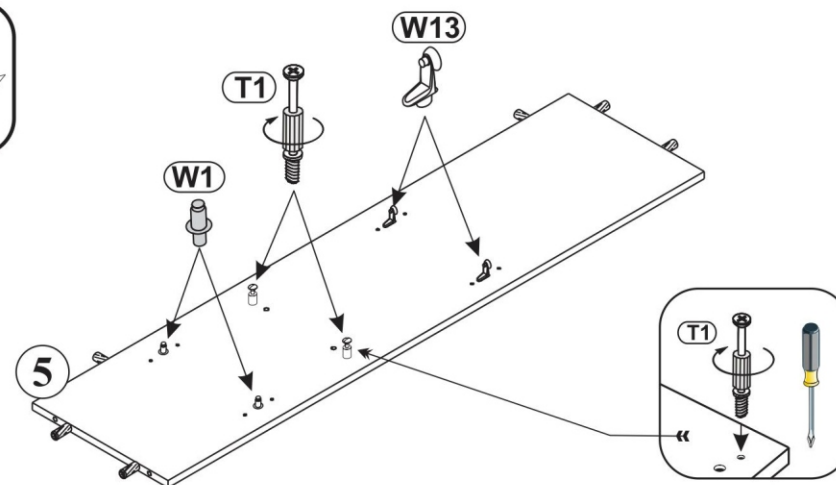

B - 900mm
 H - 1330mm
 T - 380mm

1	1273	358	1	2
2	1273	358	1	1
3	900	380	1	1
4	900	358	1	2
5	1273	322	1	2
6	504	335	1	1
7	504	300	1	1
8	345	300	3	1
9	503	290	1	1
10	1272	55	1	2
11	902	40	1	1
12	1242	350	1	1
13	1242	506	1	2
13h	658	442	1	2
14	1284	515	1	2
15	1284	359	1	2

8

9

10

11

12

13

- J23**  x14
- F1**  x4
- P2**  3x20 x6

14

LED-osv tlení/
osvetlenie: Zeta S 3S

15

16

17

18

19

20

B - 900mm
H - 1199mm
T - 380mm

15

16

17

- U188**  x2
- A2**  M4x25 x4
- C14**  x26
- C15**  x6

18

- F34 x3
- T13 8x50 mm x6
- T14 6x50 mm x6