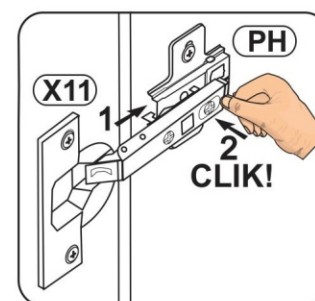

LED-osv tlení/
osvetlenie: Zeta S 3S

15

16

17

18

19

20

B - 900mm
H - 1199mm
T - 380mm