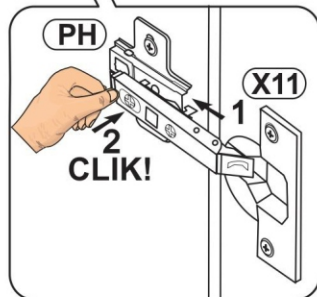

LED-osv tlení/
osvetlenie: Zeta S 3S

15

16

17

18

19

20

B - 900mm
H - 1199mm
T - 380mm