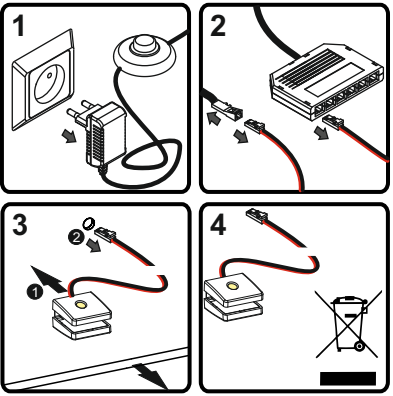

LED-osv tlení/
osvetlenie: Zeta S 3S

15

16

17

18

19

20

B - 900mm
H - 1199mm
T - 380mm