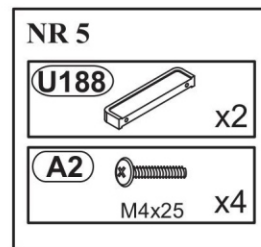

B - 900mm
 H - 1330mm
 T - 380mm

1	1273	358	1	2
2	1273	358	1	1
3	900	380	1	1
4	900	358	1	2
5	1273	322	1	2
6	504	335	1	1
7	504	300	1	1
8	345	300	3	1
9	503	290	1	1
10	1272	55	1	2
11	902	40	1	1
12	1242	350	1	1
13	1242	506	1	2
13h	658	442	1	2
14	1284	515	1	2
15	1284	359	1	2

LED-osv tlení/
osvetlenie: Zeta S 3S

15

16

17

18

19

20

B - 900mm
H - 1199mm
T - 380mm

NR 1

B1  ϕ 8x30 x20

B20  ϕ 8x60 x2

M1  ϕ 15x12mm x26

T1  x22

T18  L-83 x2

W1  x4

W13  x4

15

16

17

- U188**  x2
- A2**  M4x25 x4
- C14**  x26
- C15**  x6

18

- F34 x3
- T13 8x50 mm x6
- T14 6x50 mm x6