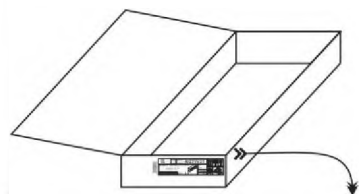

LED-osv tlení/
osvetlenie: Zeta S 3S

15

16

17

18

19

20

B - 900mm
H - 1199mm
T - 380mm

1,2	1162	358	2	1,2
3	900	380	1	2
4	900	358	1	1
5	1162	322	1	1
6	504	335	1	2
7	346	300	1	2
8	345	300	1	2
9	503	290	1	2
10	1162	55	1	1
11	902	40	1	2
12	1130	350	1	2
13	1130	506	1	1
13h	658	442	1	1
14	1173	515	1	1
15	1173	359	1	1