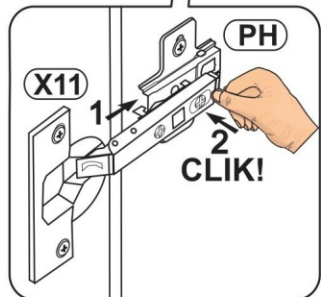

LED-osv tlení/
osvetlenie: Zeta S 3S

15

16

17

18

19

20

B - 900mm
H - 1199mm
T - 380mm