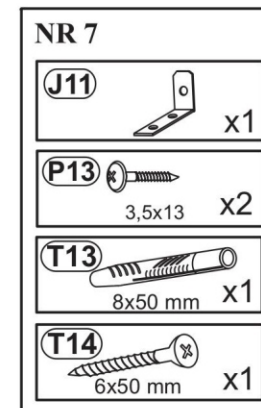

B - 900mm
 H - 1330mm
 T - 380mm

1	1273	358	1	2
2	1273	358	1	1
3	900	380	1	1
4	900	358	1	2
5	1273	322	1	2
6	504	335	1	1
7	504	300	1	1
8	345	300	3	1
9	503	290	1	1
10	1272	55	1	2
11	902	40	1	1
12	1242	350	1	1
13	1242	506	1	2
13h	658	442	1	2
14	1284	515	1	2
15	1284	359	1	2

LED-osv tlení/
osvetlenie: Zeta S 3S

15

16

17

18

19

20

B - 900mm
H - 1199mm
T - 380mm

NR 1

B1  ϕ 8x30 x20

B20  ϕ 8x60 x2

M1  ϕ 15x12mm x26

T1  x22

T18  L-83 x2

W1  x4

W13  x4

15

16

17

- U188**  x2
- A2**  M4x25 x4
- C14**  x26
- C15**  x6

18

- F34 x3
- T13 8x50 mm x6
- T14 6x50 mm x6