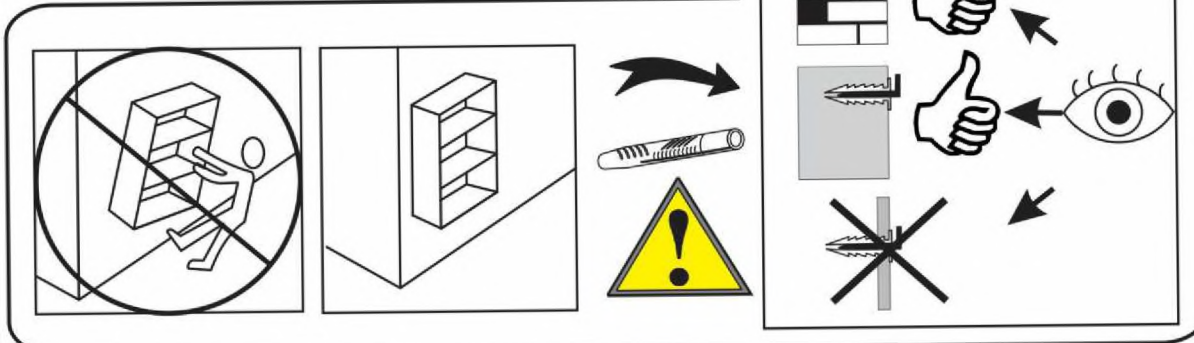

LED-osv tlení/
osvetlenie: Zeta S 3S

15

16

17

18

19

20

B - 900mm
H - 1199mm
T - 380mm