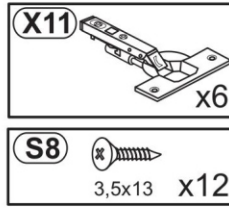

B - 900mm
 H - 1330mm
 T - 380mm

1	1273	358	1	2
2	1273	358	1	1
3	900	380	1	1
4	900	358	1	2
5	1273	322	1	2
6	504	335	1	1
7	504	300	1	1
8	345	300	3	1
9	503	290	1	1
10	1272	55	1	2
11	902	40	1	1
12	1242	350	1	1
13	1242	506	1	2
13h	658	442	1	2
14	1284	515	1	2
15	1284	359	1	2

LED-osv tlení/
osvetlenie: Zeta S 3S

15

16

17

18

19

20

B - 900mm
H - 1199mm
T - 380mm

NR 1

B1  ϕ 8x30 x20

B20  ϕ 8x60 x2

M1  ϕ 15x12mm x26

T1  x22

T18  L-83 x2

W1  x4

W13  x4

15

16

17

- U188**  x2
- A2**  M4x25 x4
- C14**  x26
- C15**  x6

18

- F34 x3
- T13 8x50 mm x6
- T14 6x50 mm x6