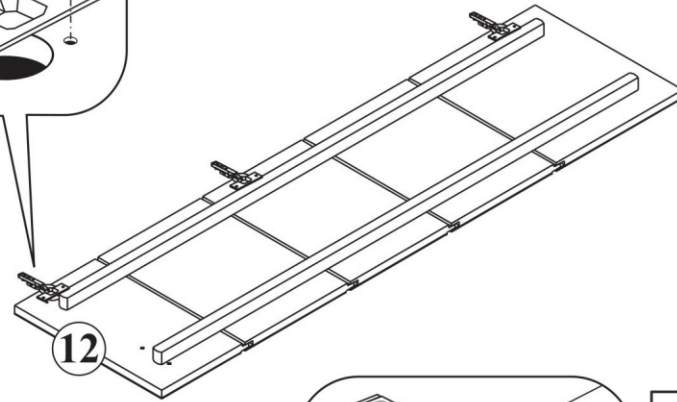

LED-osv tlení/
osvetlenie: Zeta S 3S

15

16

17

18

19

20

B - 900mm
H - 1199mm
T - 380mm