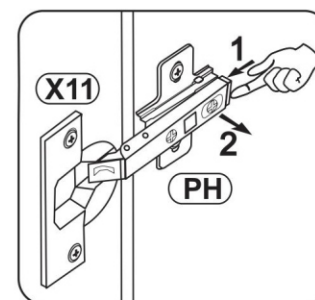

LED-osv tlení/
osvetlenie: Zeta S 3S

15

16

17

18

19

20

B - 900mm
H - 1199mm
T - 380mm