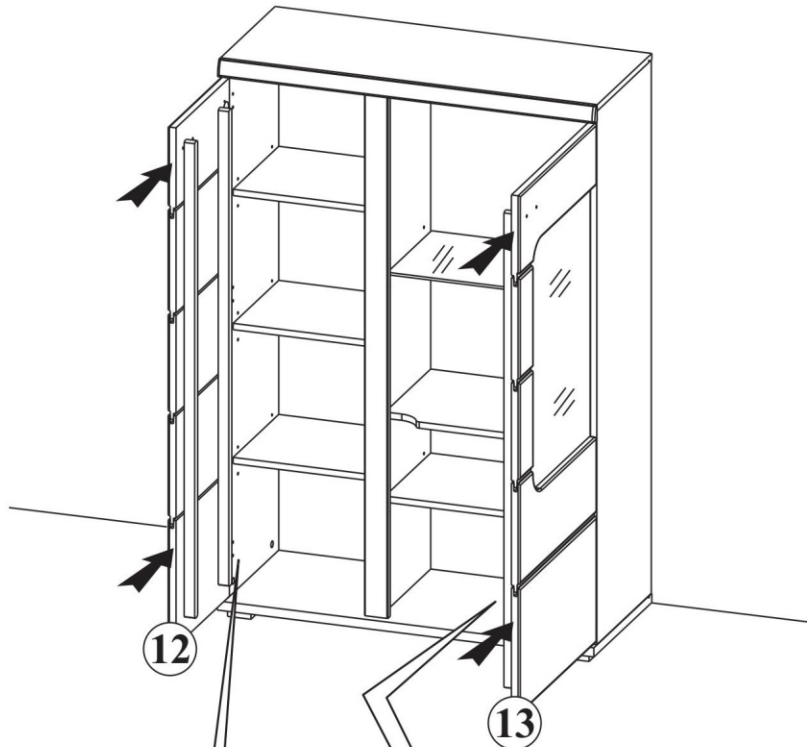

LED-osv tlení/
osvetlenie: Zeta S 3S

15

16

17

18

19

20

B - 900mm
H - 1199mm
T - 380mm