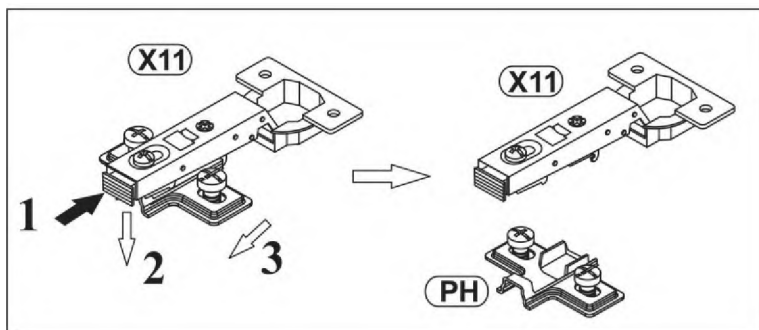

NR 6

S3S  x1

O21  MAX 0,8W x1

NR 7

F34  x3

T13  8x50 mm x6

T14  6x50 mm x6

LED-Beleuchtung:
Zeta S 3S