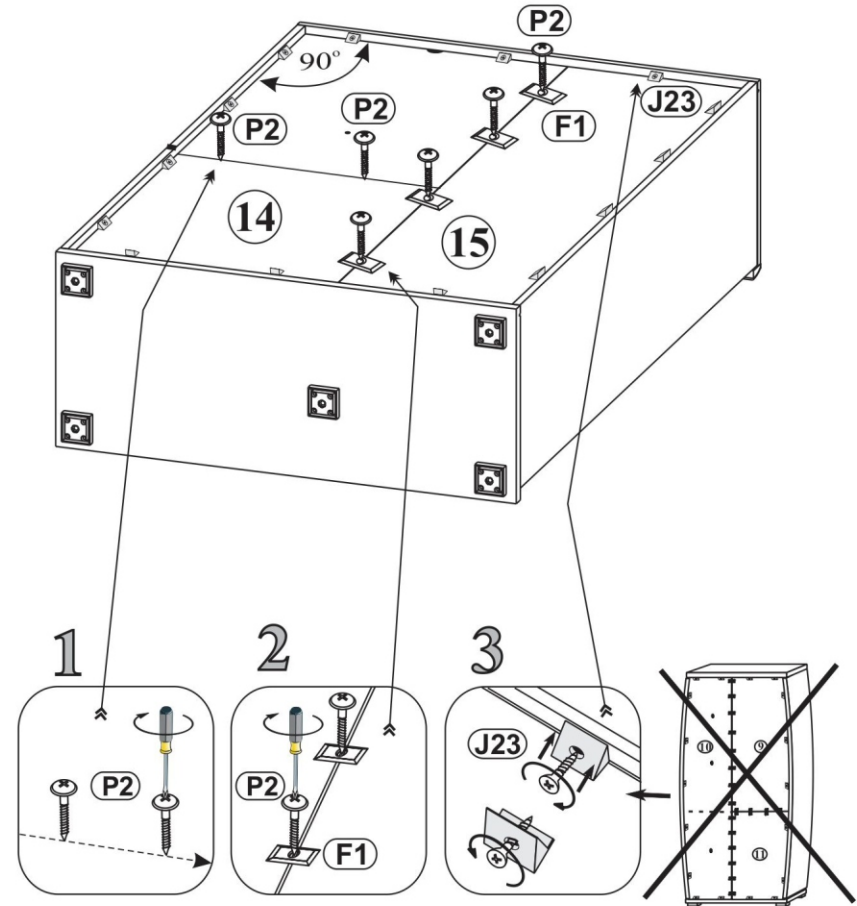

13

- **J23** x14
- **F1** x4
- **P2** 3x20 x6