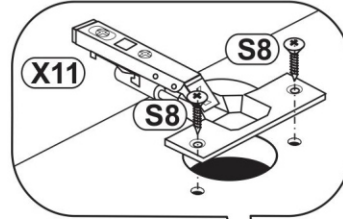

LED-osv tlení/
osvetlenie: Zeta S 3S

15

16

17

18

19

20

B - 900mm
H - 1199mm
T - 380mm

NR 1

B1  ϕ 8x30 x20

B20  ϕ 8x60 x2

M1  ϕ 15x12mm x26

T1  x22

T18  L-83 x2

W1  x4

W13  x4