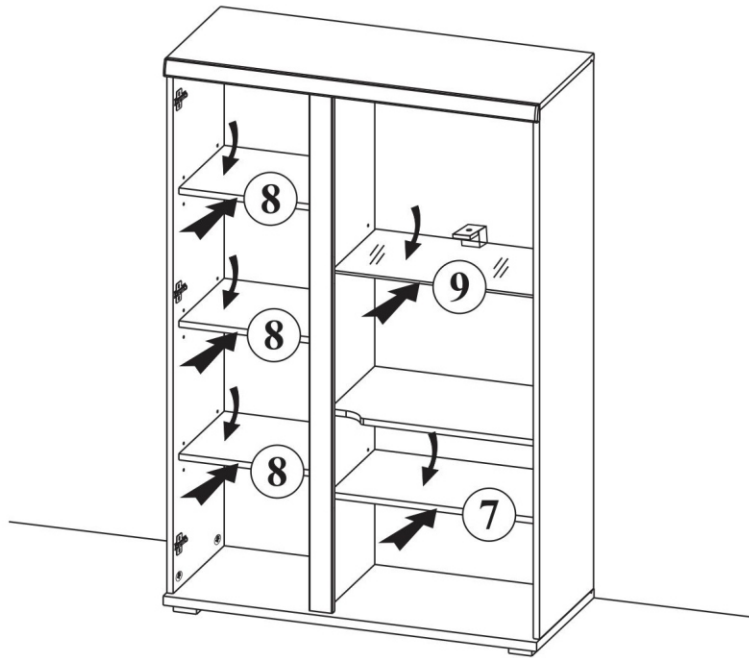

LED-osv tlení/
osvetlenie: Zeta S 3S

15

16

17

18

19

20

B - 900mm
H - 1199mm
T - 380mm