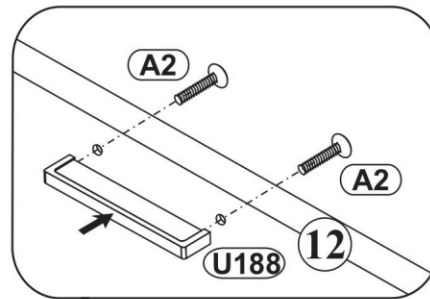

LED-osv tlení/
osvetlenie: Zeta S 3S

15

16

17

18

19

20

B - 900mm
H - 1199mm
T - 380mm

NR 1

B1  ϕ 8x30 x20

B20  ϕ 8x60 x2

M1  ϕ 15x12mm x26

T1  x22

T18  L-83 x2

W1  x4

W13  x4

15

16

17

- U188**  x2
- A2**  M4x25 x4
- C14**  x26
- C15**  x6

18

- F34 x3
- T13 8x50 mm x6
- T14 6x50 mm x6