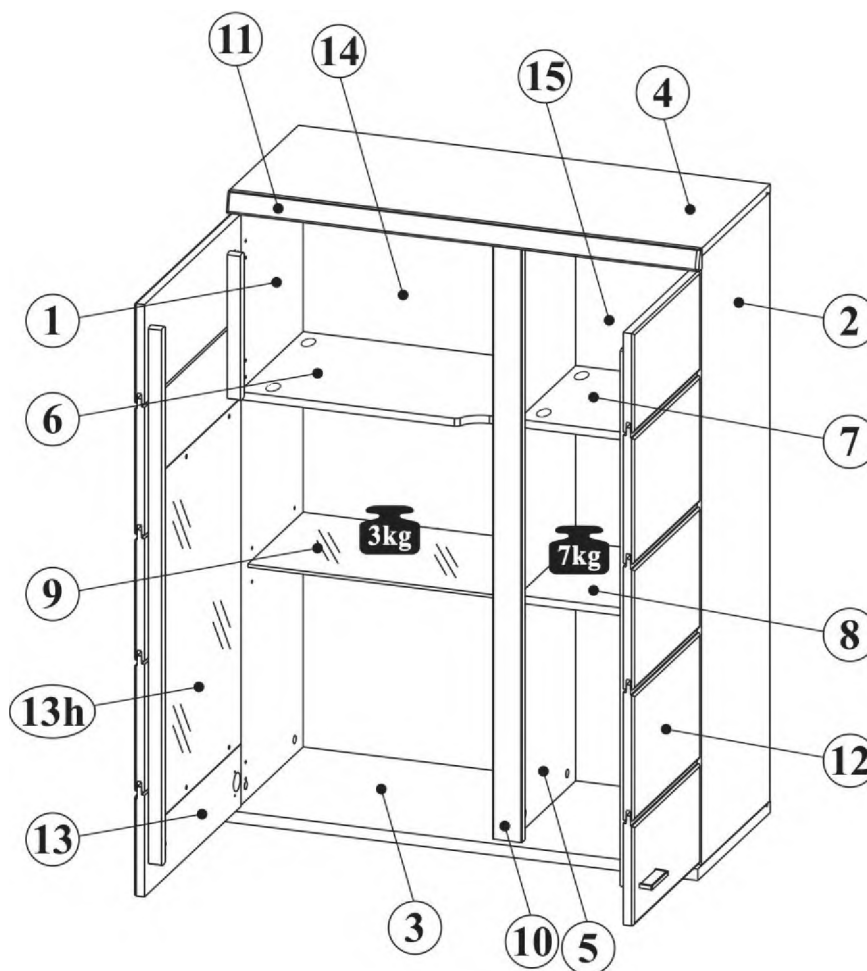

B - 900mm
H - 1199mm
T - 380mm

1,2	1162	358	2	1,2
3	900	380	1	2
4	900	358	1	1
5	1162	322	1	1
6	504	335	1	2
7	346	300	1	2
8	345	300	1	2
9	503	290	1	2
10	1162	55	1	1
11	902	40	1	2
12	1130	350	1	2
13	1130	506	1	1
13h	658	442	1	1
14	1173	515	1	1
15	1173	359	1	1