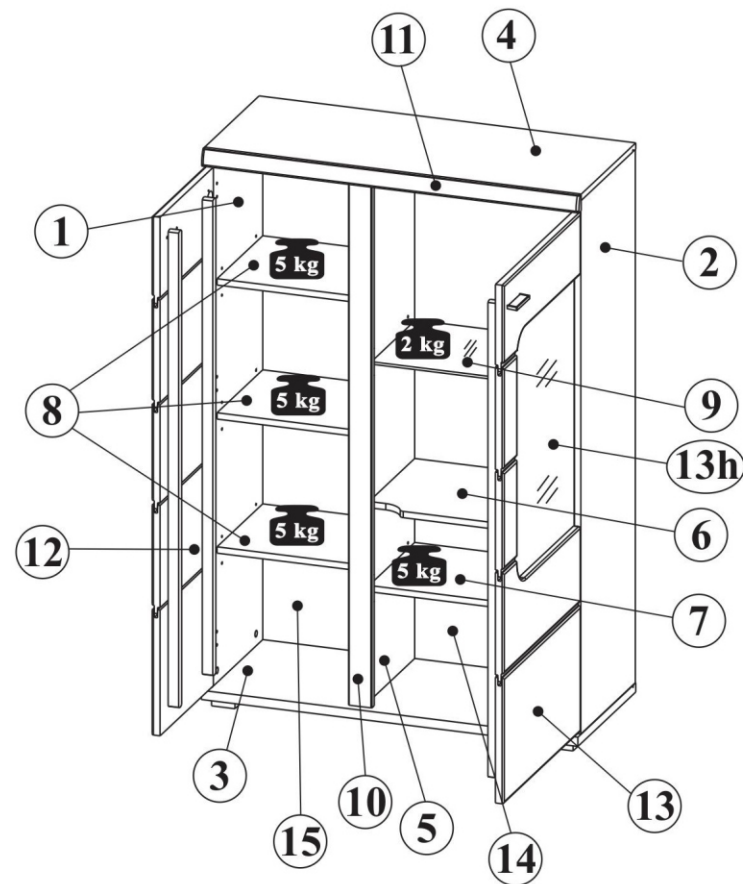

B - 900mm
 H - 1330mm
 T - 380mm

1	1273	358	1	2
2	1273	358	1	1
3	900	380	1	1
4	900	358	1	2
5	1273	322	1	2
6	504	335	1	1
7	504	300	1	1
8	345	300	3	1
9	503	290	1	1
10	1272	55	1	2
11	902	40	1	1
12	1242	350	1	1
13	1242	506	1	2
13h	658	442	1	2
14	1284	515	1	2
15	1284	359	1	2

LED-osv tlení/
osvetlenie: Zeta S 3S

15

16

17

18

19

20

B - 900mm
H - 1199mm
T - 380mm