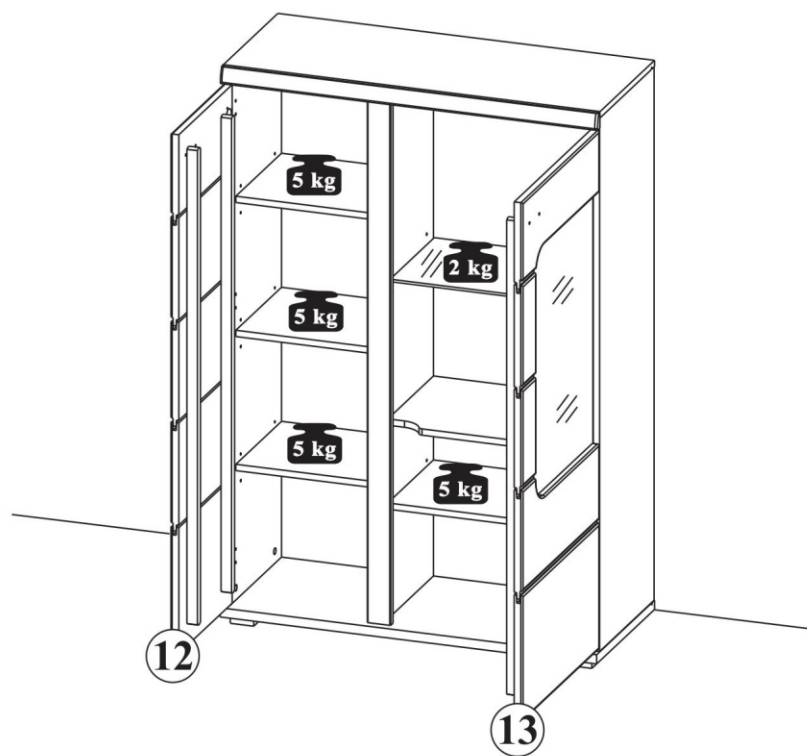

LED-osv tlení/
osvetlenie: Zeta S 3S

15

16

17

18

19

20

B - 900mm
H - 1199mm
T - 380mm