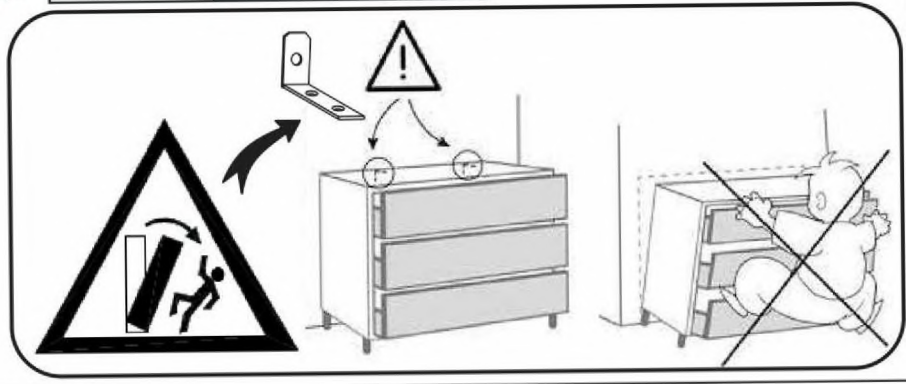

LED-osv tlení/
osvetlenie: Zeta S 3S

15

16

17

18

19

20

B - 900mm
H - 1199mm
T - 380mm