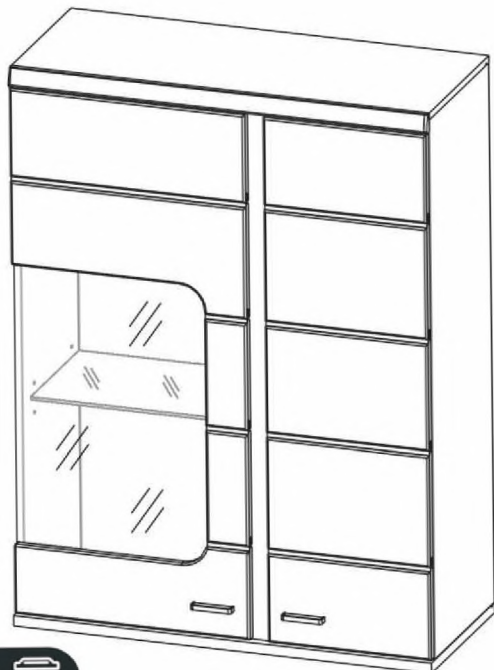

LED-osv tlení/
osvetlenie: Zeta S 3S

15

16

17

18

19

20

B - 900mm
H - 1199mm
T - 380mm