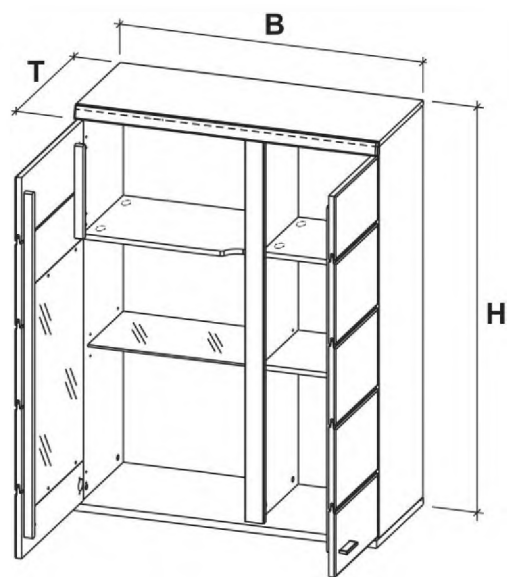

LED-osv tlení/
osvetlenie: Zeta S 3S

15

16

17

18

19

20

B - 900mm
H - 1199mm
T - 380mm