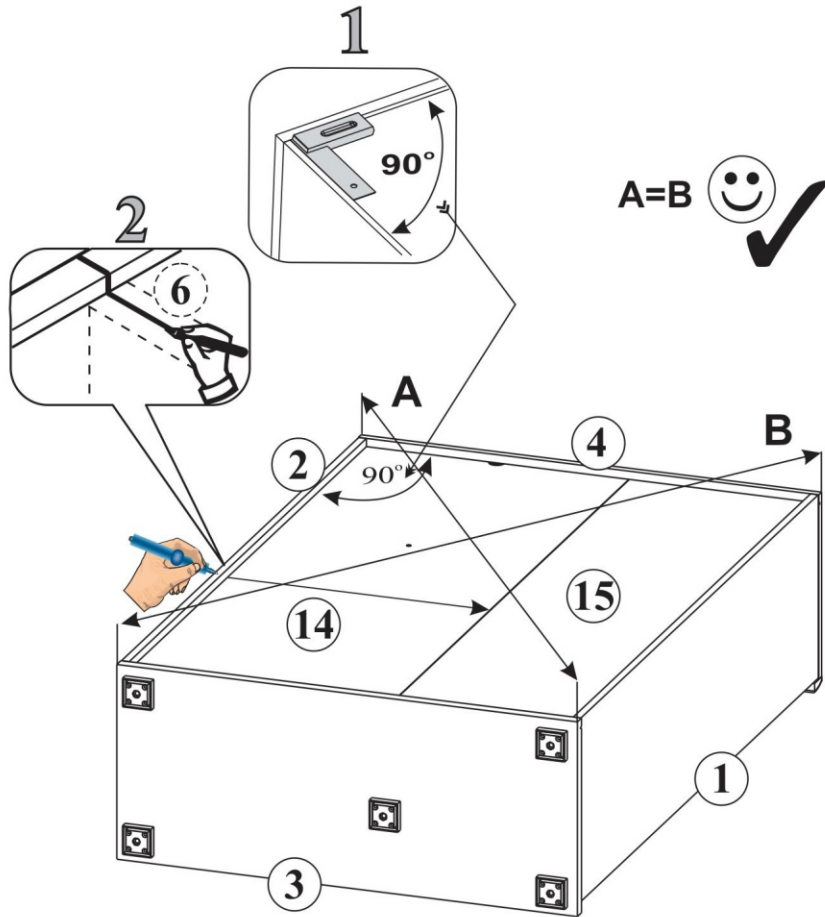

12

13

- **J23** x14
- **F1** x4
- **P2** 3x20 x6