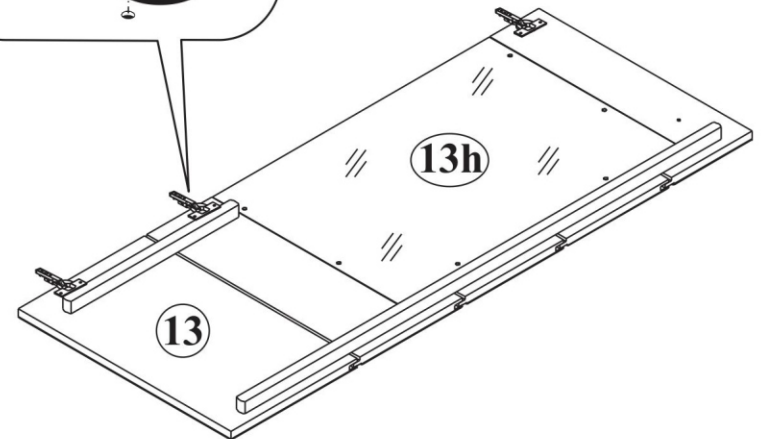

LED-osv tlení/
osvetlenie: Zeta S 3S

15

16

17

18

19

20

B - 900mm
H - 1199mm
T - 380mm