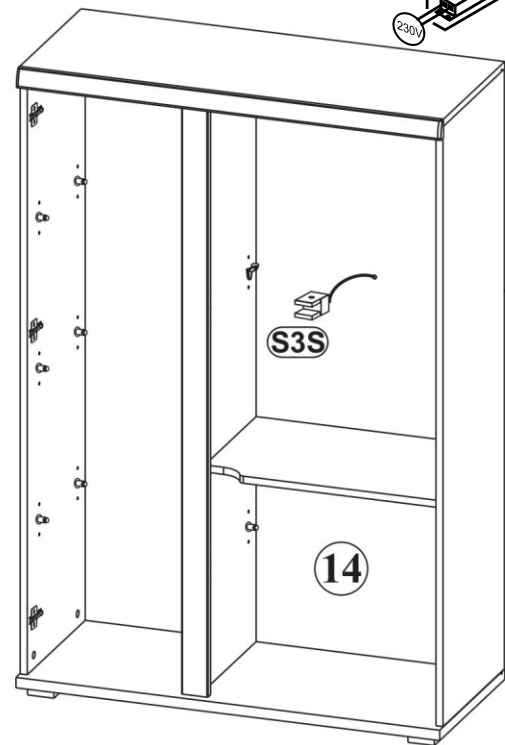

8

9

10

11

12

13

- J23**  x14
- F1**  x4
- P2**  3x20 x6

14

LED-osv tlení/
osvetlenie: Zeta S 3S

15

16

17

18

19

20

B - 900mm
H - 1199mm
T - 380mm