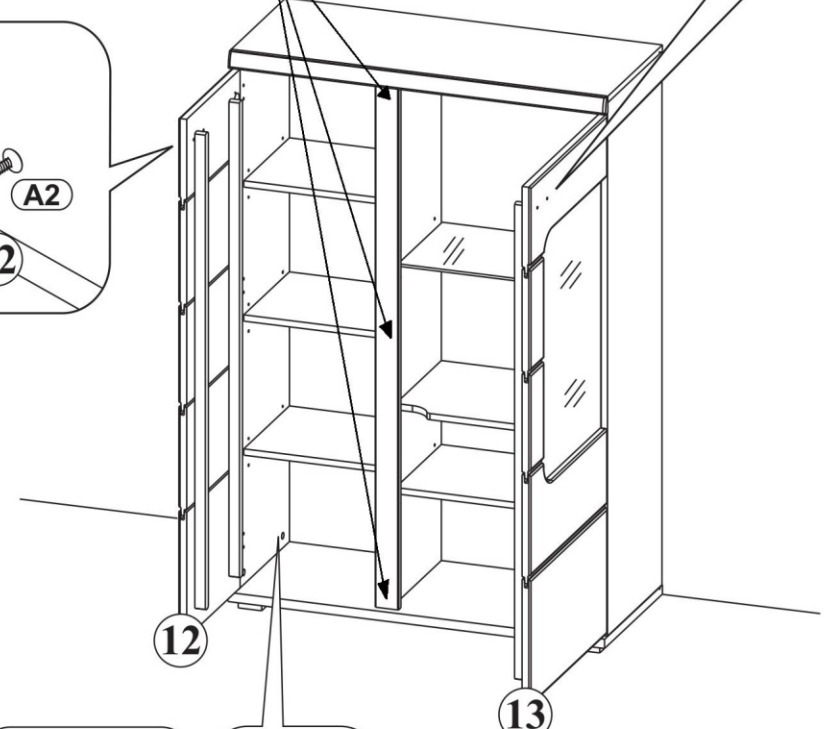

LED-osv tlení/
osvetlenie: Zeta S 3S

15

16

17

18

19

20

B - 900mm
H - 1199mm
T - 380mm