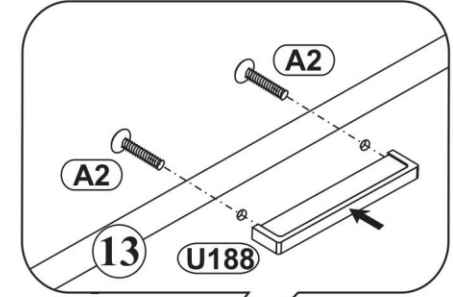

B - 900mm
 H - 1330mm
 T - 380mm

1	1273	358	1	2
2	1273	358	1	1
3	900	380	1	1
4	900	358	1	2
5	1273	322	1	2
6	504	335	1	1
7	504	300	1	1
8	345	300	3	1
9	503	290	1	1
10	1272	55	1	2
11	902	40	1	1
12	1242	350	1	1
13	1242	506	1	2
13h	658	442	1	2
14	1284	515	1	2
15	1284	359	1	2

LED-osv tlení/
osvetlenie: Zeta S 3S

15

16

17

18

19

20

B - 900mm
H - 1199mm
T - 380mm

NR 1

B1  ϕ 8x30 x20

B20  ϕ 8x60 x2

M1  ϕ 15x12mm x26

T1  x22

T18  L-83 x2

W1  x4

W13  x4

15

16

17

- U188**  x2
- A2**  M4x25 x4
- C14**  x26
- C15**  x6

18

- F34 x3
- T13 8x50 mm x6
- T14 6x50 mm x6