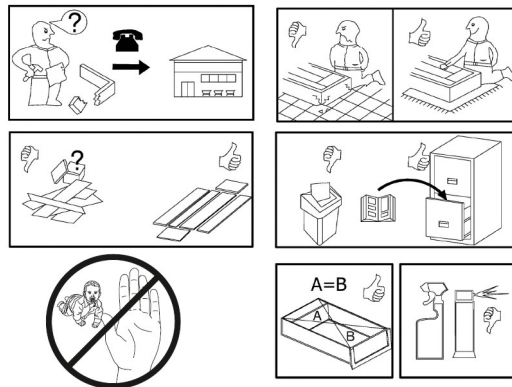

RII 13 :

Dielce do R 12 : na 1 potravinovu skrinu

(589x298x3)
 (589x298x3)
 (589x298x3)
 (589x298x3)
 (589x298x3)

(568x506x16)
 (568x506x16)
 (568x506x16)
 (568x506x16)

RII 12

RII 21

Variant 1 : R12 + R13

Variant 1 : R12 + R21