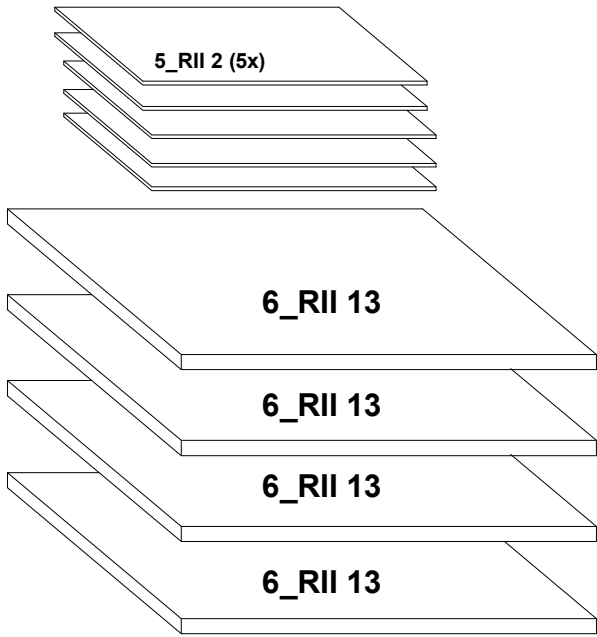

RII 13 :

Dielce do R 12 : na 1 potravinovu skrinu

(589x298x3)
 (589x298x3)
 (589x298x3)
 (589x298x3)
 (589x298x3)

(568x506x16)
 (568x506x16)
 (568x506x16)
 (568x506x16)

RII 12

RII 21

Variant 1 : R12 + R13

Variant 1 : R12 + R21