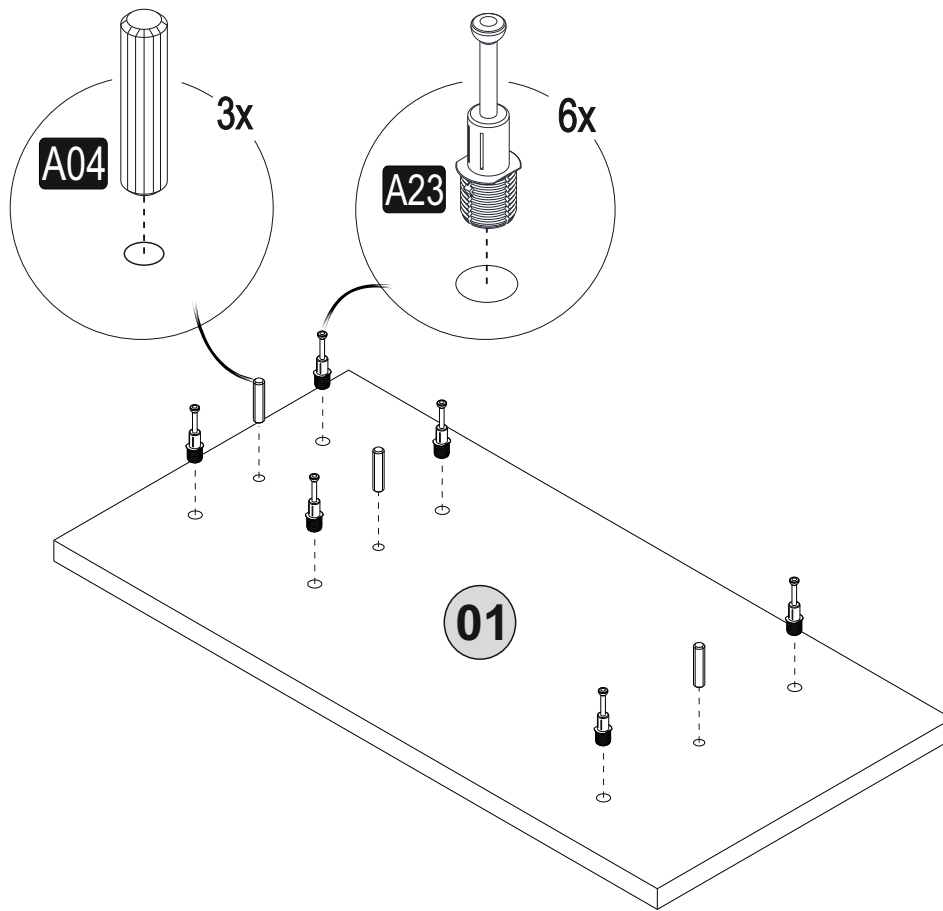

SEZNAM PRÍSLUŠENSTVÍ / ZOZNAM PRÍSLUŠENSTVA

A04  Ø8 9x	A06  18mm C1-18x	A12  Allen 1x	A13  50mm 4x	A22  Minifix kit8 14x
A23  Minifix M10 14x	A69  P.D. 8x	B15  15 (black)mm 8x	PB01  Kece 2x	Z24  Ma Ay004 2x
Z37  35mm pygk (Black) 1x	Z54  Pp1501 2x			

1

2

3.

4.

5

6

7

8