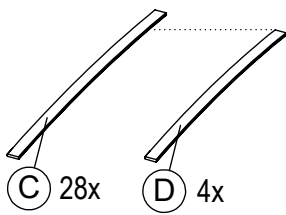

DUO demont T4 200x90

Max. 100 kg

MN37 00 12/2024

1/2

 7x50 - 8x	 8x	 4x
	 1x	 1x

20 min.

I

II