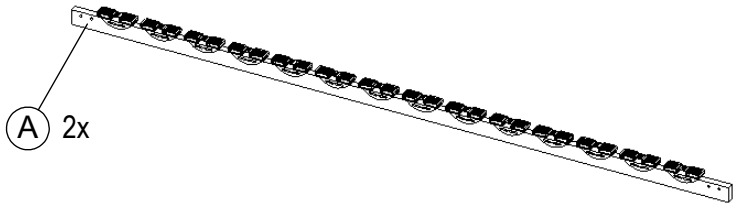

DUO demont T4 200x90

Max. 100 kg

MN37 00 12/2024

1/2

 7x50 - 8x	 8x	 4x
	 1x	 1x

20 min.

I

II