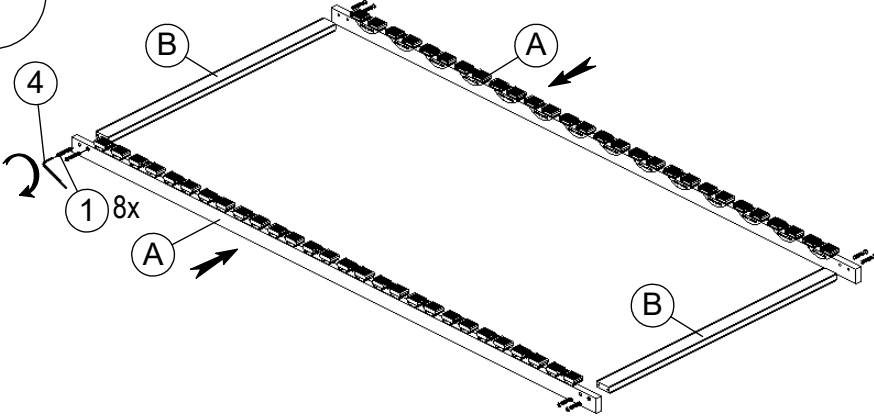

DUO demont T4 200x90

Max. 100 kg

MN37 00 12/2024

1/2

 7x50 - 8x	 8x	 4x
	 1x	 1x

20 min.

I

II