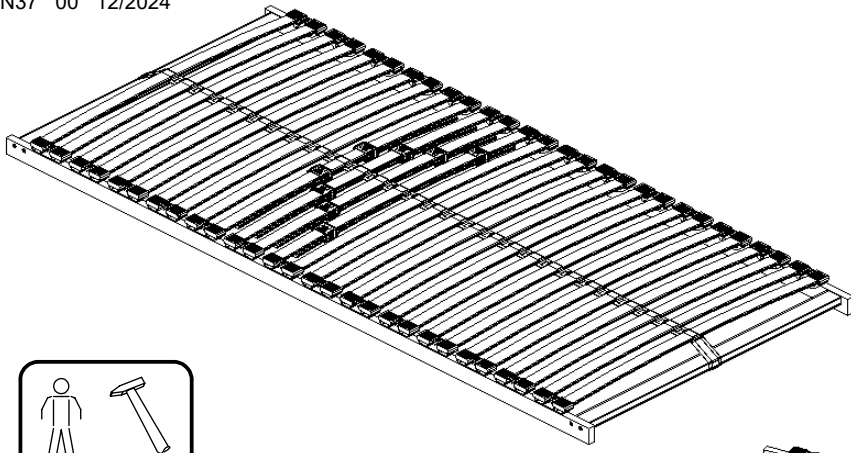

DUO demont T4 200x90

Max. 100 kg

MN37 00 12/2024

1/2

 7x50 - 8x	 8x	 4x
	 1x	 1x

20 min.

I

II