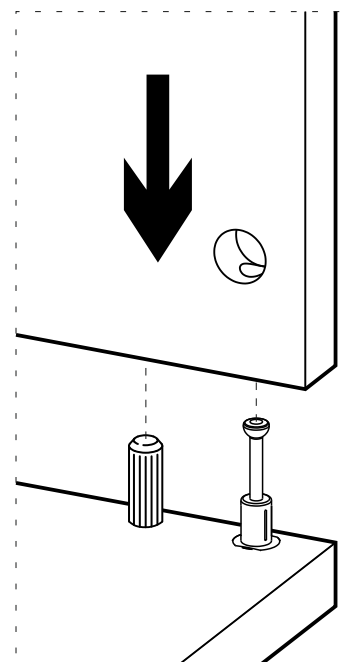

UPOZORNĚNÍ/UPOZORNENIE !!

Hlavním spojovacím materiálem pro tyto produkty je spojovací kování Minifix. Před zahájením montáže zkontrolujte níže uvedené výkresy.

Hlavným spojovacím materiálom pre tieto produkty je spojovacie kovanie Minifix. Pred zahájením montáže skontrolujte nižšie uvedené výkresy.

A04

A23

A22

1.

2.

3.

4.