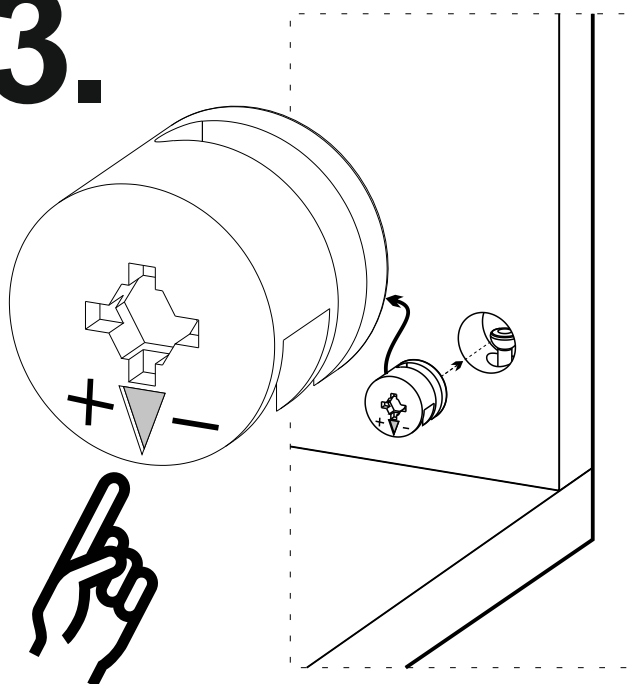

UPOZORNĚNÍ/UPOZORNENIE !!

Hlavním spojovacím materiálem pro tyto produkty je spojovací kování Minifix. Před zahájením montáže zkontrolujte níže uvedené výkresy.

Hlavným spojovacím materiálom pre tieto produkty je spojovacie kovanie Minifix. Pred zahájením montáže skontrolujte nižšie uvedené výkresy.

A04

A23

A22

1.

2.

3.

4.