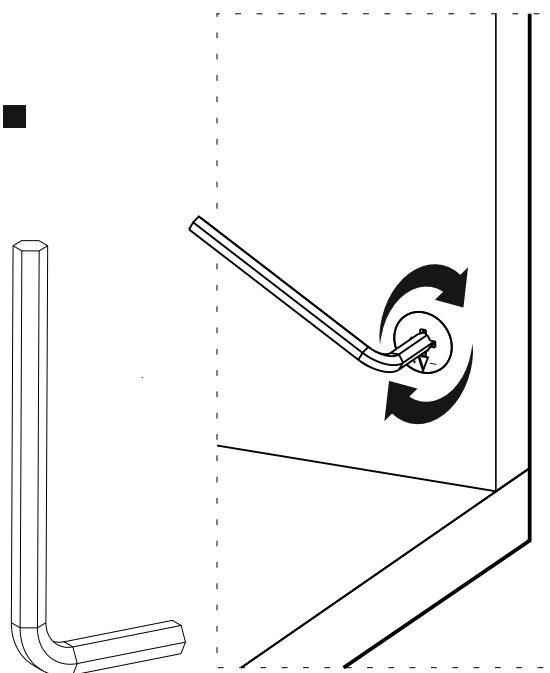

UPOZORNĚNÍ/UPOZORNENIE !!

Hlavním spojovacím materiálem pro tyto produkty je spojovací kování Minifix. Před zahájením montáže zkontrolujte níže uvedené výkresy.

Hlavným spojovacím materiálom pre tieto produkty je spojovacie kovanie Minifix. Pred zahájením montáže skontrolujte nižšie uvedené výkresy.

A04

A23

A22

1.

2.

3.

4.