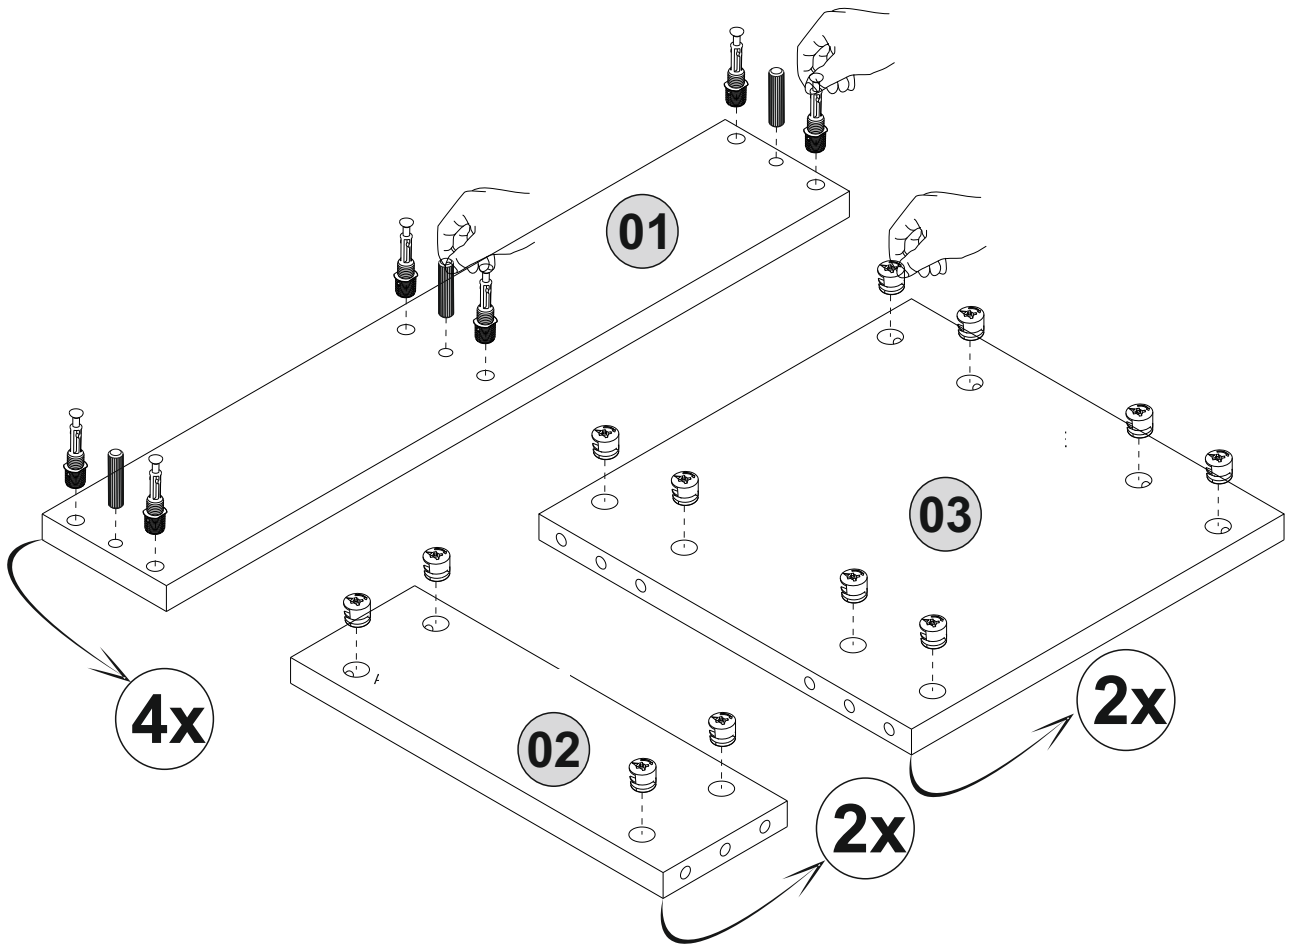

SEZNAM PRÍSLUŠENSTVÍ / ZOZNAM PRÍSLUŠENSTVA

A22 Minifix k18  24x	A23 Minifix M10  24x	A04 Ø8  12x	A12 4 SW  1x	A06 18 mm  24x
A08  4x				

NÁHLED / NÁHLAD

1.

2.

3.

4.

Dovozce/Dovozca: SCONTO Nábytek, s.r.o., Jeremiášova 947/16, Praha 5/SCONTO Nábytok s.r.o., Nová 10/8144, Trnava