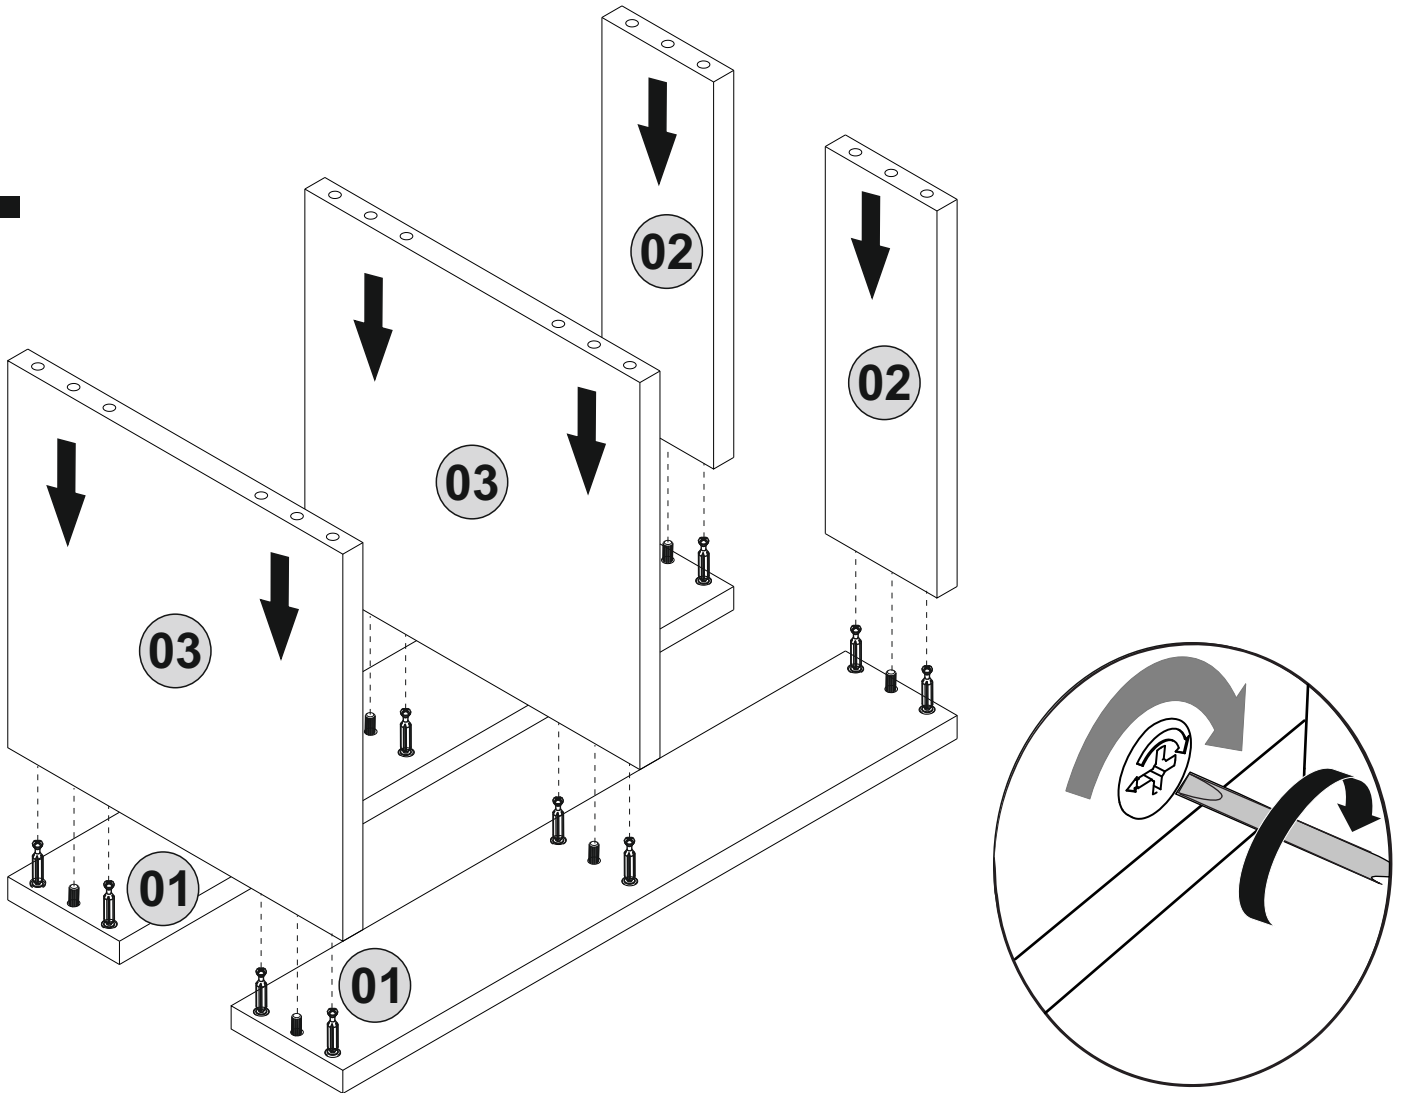

SEZNAM PRÍSLUŠENSTVÍ / ZOZNAM PRÍSLUŠENSTVA

A22 Minifix k18  24x	A23 Minifix M10  24x	A04 Ø8  12x	A12 4 SW  1x	A06 18 mm  24x
A08  4x				

NÁHLED / NÁHLAD

1.

2.

3.

4.

Dovozce/Dovozca: SCONTO Nábytek, s.r.o., Jeremiášova 947/16, Praha 5/SCONTO Nábytok s.r.o., Nová 10/8144, Trnava