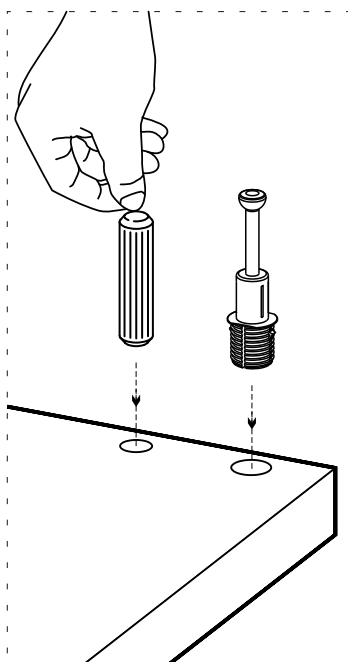

UPOZORNĚNÍ/UPOZORNENIE !!

Hlavním spojovacím materiálem pro tyto produkty je spojovací kování Minifix. Před zahájením montáže zkontrolujte níže uvedené výkresy.

Hlavným spojovacím materiálom pre tieto produkty je spojovacie kovanie Minifix. Pred zahájením montáže skontrolujte nižšie uvedené výkresy.

A04

A23

A22

1.

2.

3.

4.