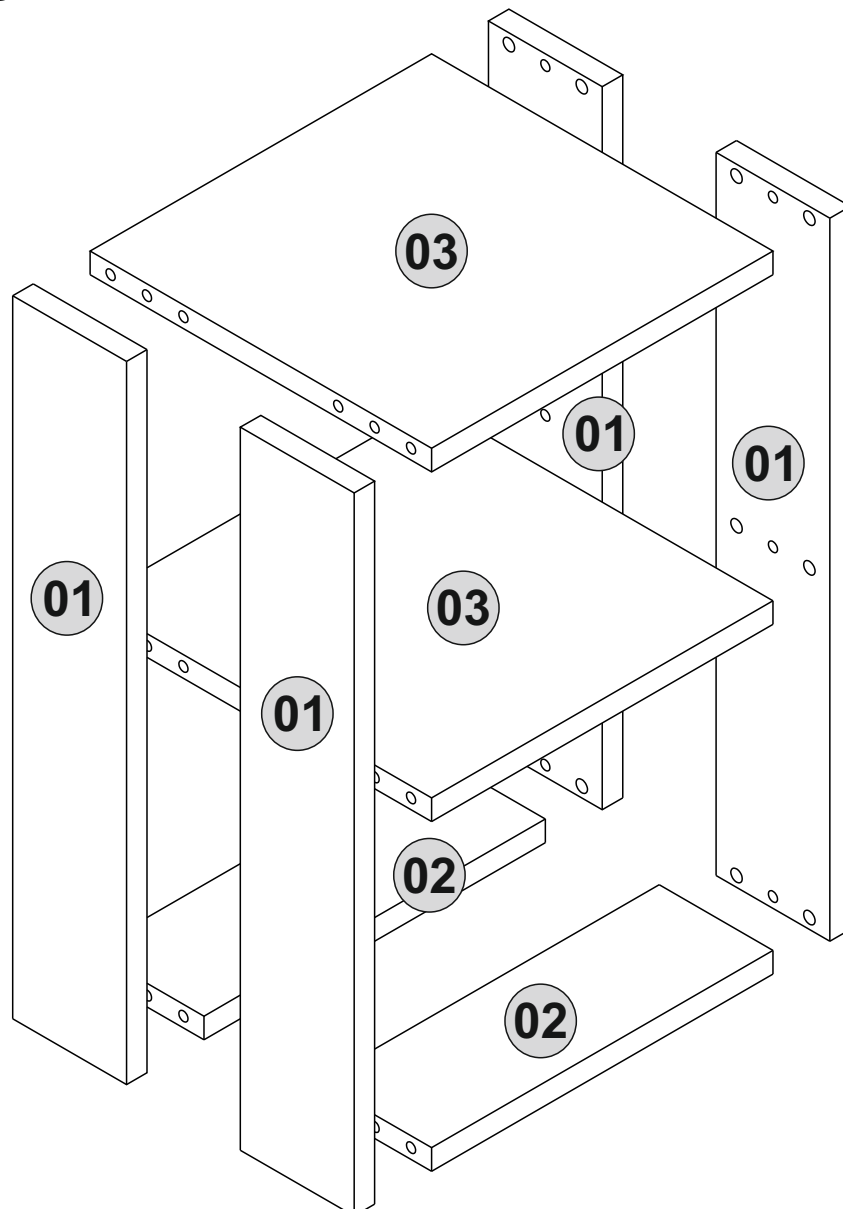

SEZNAM PRÍSLUŠENSTVÍ / ZOZNAM PRÍSLUŠENSTVA

A22 Minifix k18  24x	A23 Minifix M10  24x	A04 Ø8  12x	A12 4 SW  1x	A06 18 mm  24x
A08  4x				

NÁHLED / NÁHLAD

1.

2.

3.

4.

Dovozce/Dovozca: SCONTO Nábytek, s.r.o., Jeremiášova 947/16, Praha 5/SCONTO Nábytok s.r.o., Nová 10/8144, Trnava