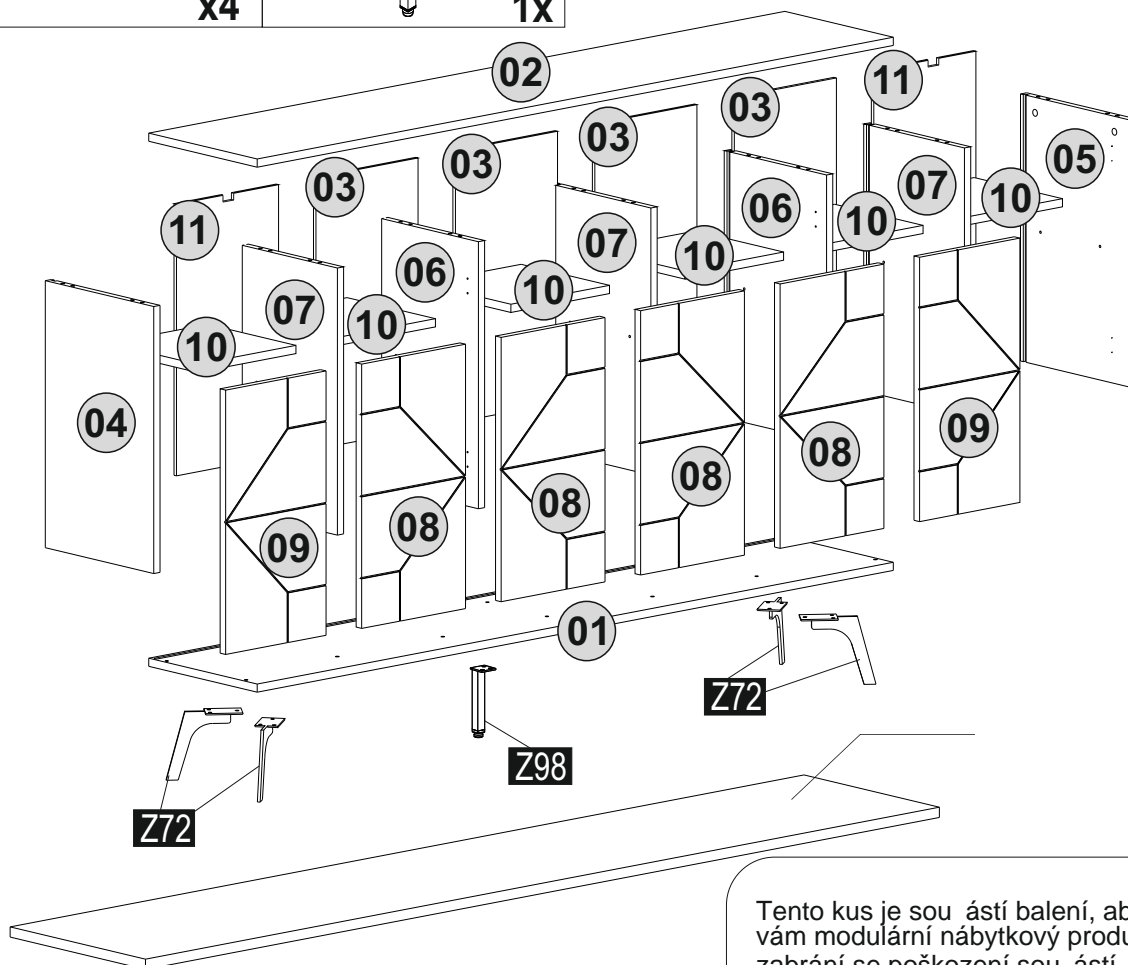

# UPOZORNĚNÍ !!

Naše výrobky mají šroubový systém. Než budete pokračovat v instalaci, zkontrolujte níže uvedené výkresy.

**A13**

**1**

**1**

**2**

**2**

**3**

**3**

Postupujte podle krok instalace v uvedeném pořadí.  
Umístěte díly tak, jak je znázorněno v krocích instalace níže.

## SEZNAM PŘÍSLUŠENSTVÍ

<b>A04</b> Ø8 14x	<b>A06</b> 18mm 28x	<b>A12</b> 4 sw 1x	<b>A13</b> 50mm 14x	<b>A16</b> DbØ8 2x
<b>A17</b> 4X50 2x	<b>A18</b> 3,5x18 98x	<b>A22</b> Minifix k18 14x	<b>A23</b> Minifix M10 14x	<b>A25</b> ARK.PL 22x
<b>A48</b> Raf Pimi 24x	<b>A69</b> P.D. 15x	<b>A80</b> bas ac 6x	<b>A87</b> 15x90x30 2x	<b>B15</b> 15 (black)mm 15x
<b>C15</b> Ydb(S) 4x	<b>C18</b> YdbF(S) 4x	<b>C16</b> Sdb(S) 2x	<b>C19</b> SdbF(S) 2x	<b>C20</b> Mtk(S) 12x
<b>Z72</b> x4	<b>Z98</b> A.M.A 150mm 1x			