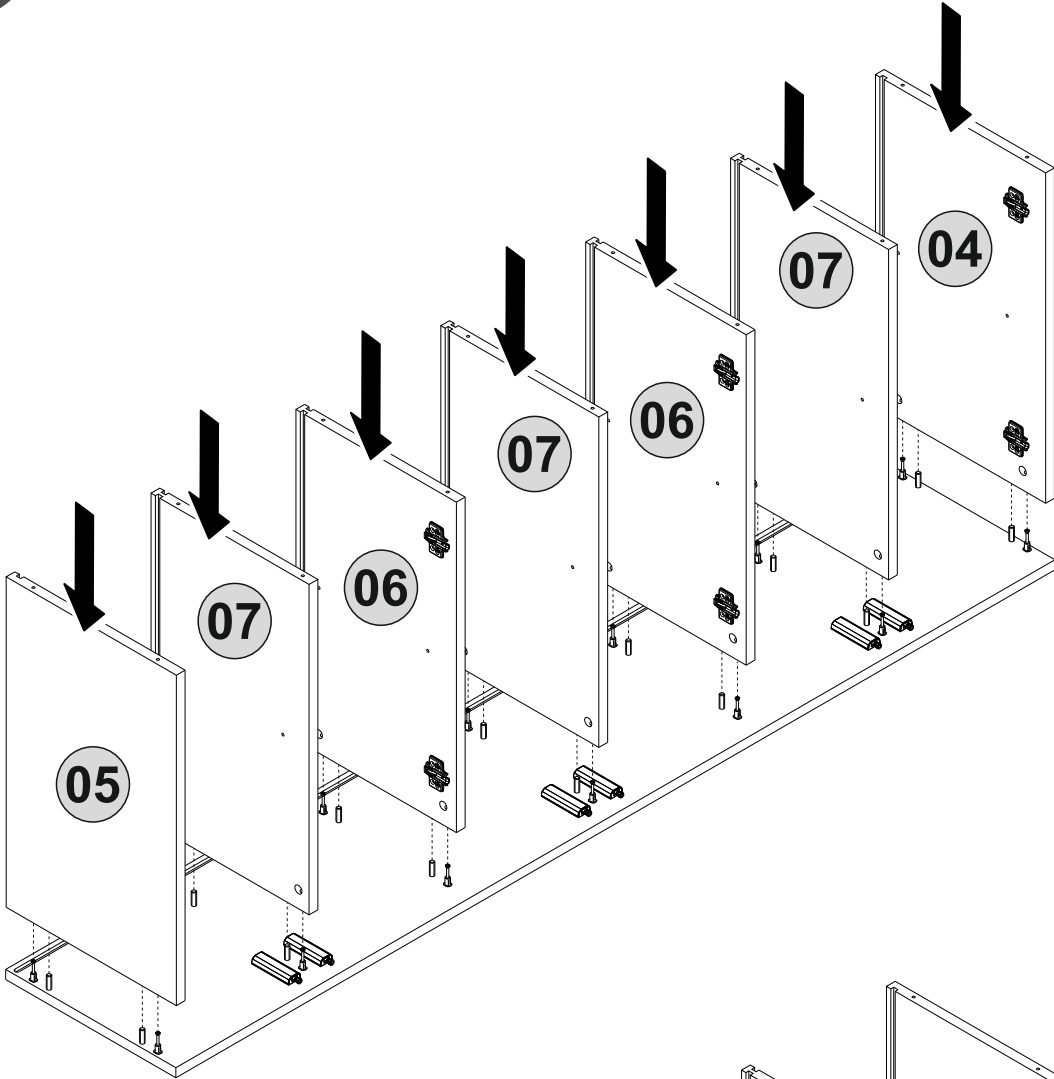

3

x14

A22 1x

A12 1x